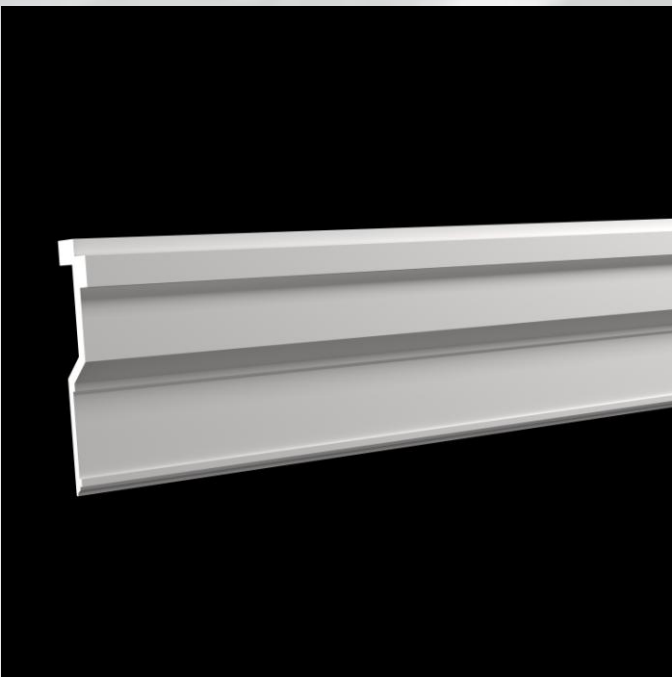

КАРНИЗ 1.50.269 (220*47*2000 мм)