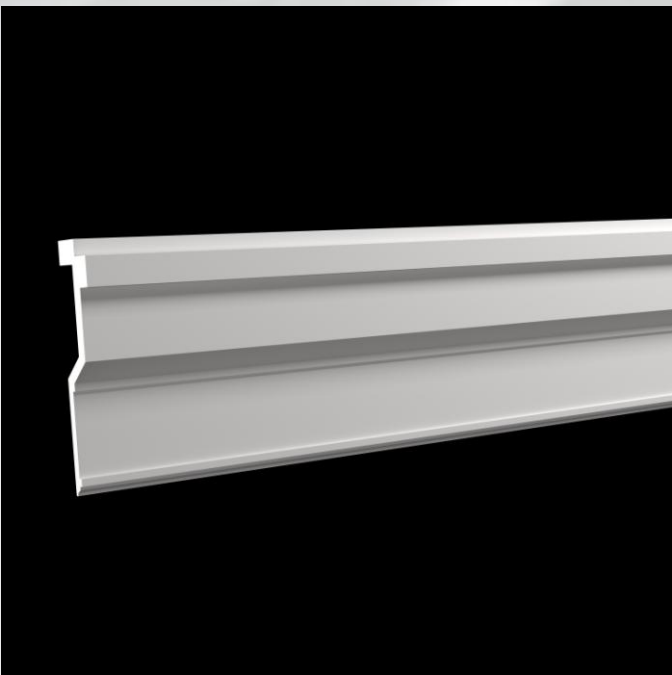

АРХИТЕКТУРНЫЙ ДЕКОР

Уважаемые партнеры!

ТМ Европласт представляет вашему вниманию НОВИНКИ

КАРНИЗ 1.50.265 (115*21*2000 мм)

КАРНИЗ 1.50.266 (76*21*2000 мм)

АРХИТЕКТУРНЫЙ ДЕКОР

КАРНИЗ 1.50.267 (171*33*2000 мм)

КАРНИЗ 1.50.268 (171*33*2000 мм)

ЕВРОПЛАСТ

www.europlast.ru

АРХИТЕКТУРНЫЙ ДЕКОР

КАРНИЗ 1.50.270 (220*47*2000 мм)

КАРНИЗ 1.50.269 (220*47*2000 мм)

АРХИТЕКТУРНЫЙ ДЕКОР

МОЛДИНГ 1.51.341 (75*21*2000 мм)

МОЛДИНГ 1.51.342 (75*15*2000 мм)

АРХИТЕКТУРНЫЙ ДЕКОР

МОЛДИНГ 1.51.343 (75*12*2000 мм)

МОЛДИНГ 1.51.344 (90*16*2000 мм)

АРХИТЕКТУРНЫЙ ДЕКОР

ПЛИНТУС 1.53.104 (120*25*2000 мм)

ПЛИНТУС 1.53.105 (160*25*2000 мм)