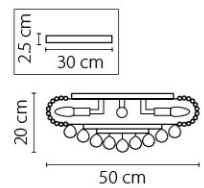

704092
ЗОЛОТО
ПРОЗРАЧНЫЙ
ЛЮСТРА ПОТОЛОЧНАЯ
9 x E14 max 40W
10,6 kg