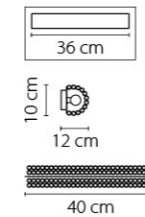

704634
ХРОМ
ПРОЗРАЧНЫЙ
БРА
3 x E14 max 40W
1,6 kg