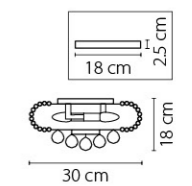

704034
ХРОМ
ПРОЗРАЧНЫЙ
ЛЮСТРА ПОТОЛОЧНАЯ
3 x E14 max 40W
4 kg