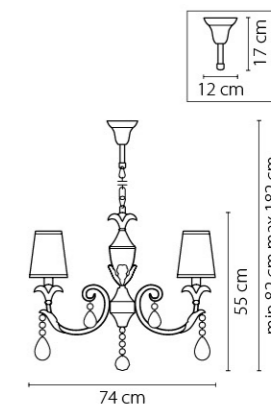

691082
ЗОЛОТО
ПРОЗРАЧНЫЙ
ЛЮСТРА ПОДВЕСНАЯ
8 x E14 max 40W
8 kg