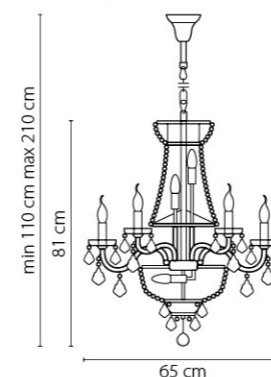

700291
БРОНЗА
ПРОЗРАЧНЫЙ
ЛЮСТРА ПОДВЕСНАЯ
29 x E14 max 60W
20,7 kg