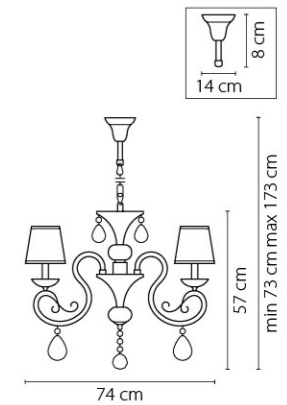

Размер колокола или основания

Схема с габаритными размерами:

Высота люстры min-max (cm)  
min - это высота люстры + карабины + колокол  
max - это высота люстры + карабин + колокол + цепь  
высота люстры регулируется за счет цепи

Высота люстры (cm)

Диаметр люстры (cm)  
в некоторых случаях вместо диаметра  
указывается ширина и глубина изделия

## Crista

722624  
 ХРОМ  
 ПРОЗРАЧНЫЙ  
 БРА  
 2 x E14 max 40W  
 2,2 kg

Ricerca

693062  
ЗОЛОТО  
ПРОЗРАЧНЫЙ  
ЛЮСТРА ПОДВЕСНАЯ  
6 x E14 max 40W  
8,3 kg

693082  
ЗОЛОТО  
ПРОЗРАЧНЫЙ  
ЛЮСТРА ПОДВЕСНАЯ  
8 x E14 max 40W  
11,2 kg