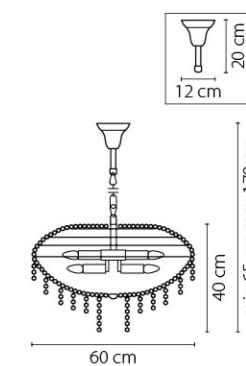

Classic

700150
ХРОМ
ПРОЗРАЧНЫЙ
ЛЮСТРА ПОДВЕСНАЯ
15 x E14 max 60W
8,5 kg