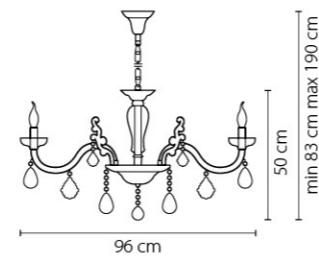

719108
МЕДЬ
ПРОЗРАЧНЫЙ
ЛЮСТРА ПОДВЕСНАЯ
10 x E14 max 60W
22,2 kg