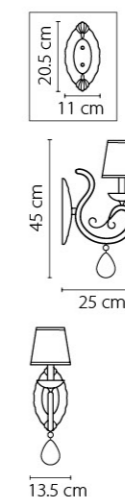

693084
ХРОМ
ПРОЗРАЧНЫЙ
ЛЮСТРА ПОДВЕСНАЯ
8 x E14 max 40W
11,2 kg