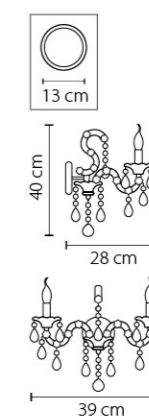

790064  
СЕРЕБРО  
ПРОЗРАЧНЫЙ  
ЛЮСТРА ПОДВЕСНАЯ  
6 x E14 max 60W  
8,3 kg

790111  
 БРОНЗА  
 ПРОЗРАЧНЫЙ  
 ЛЮСТРА ПОДВЕСНАЯ  
 8 x E14 max 60W  
 3 x E14 max 60W  
 12,7 kg

790031  
 БРОНЗА  
 ПРОЗРАЧНЫЙ  
 ЛЮСТРА ПОДВЕСНАЯ  
 3 x E14 max 60W  
 4,1 kg

790611  
 БРОНЗА  
 ПРОЗРАЧНЫЙ  
 БРА  
 1 x E14 max 60W  
 2,4 kg

790061  
 БРОНЗА  
 ПРОЗРАЧНЫЙ  
 ЛЮСТРА ПОДВЕСНАЯ  
 6 x E14 max 60W  
 8,3 kg

# Champa Nero

879087  
ЧЕРНЫЙ ХРОМ  
ПРОЗРАЧНЫЙ  
ЛЮСТРА ПОДВЕСНАЯ  
8 x E14 max 60W  
12,5 kg

879627  
ЧЕРНЫЙ ХРОМ  
ПРОЗРАЧНЫЙ  
БРА  
2 x E14 max 60W  
2,9 kg

879127  
ЧЕРНЫЙ ХРОМ  
ПРОЗРАЧНЫЙ  
ЛЮСТРА ПОДВЕСНАЯ  
12 x E14 max 60W  
19,5 kg