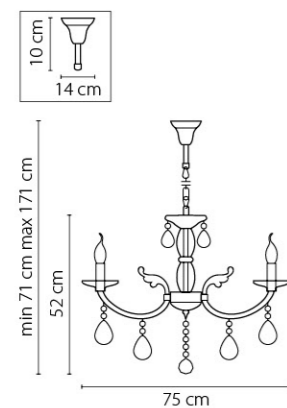

Размер колокола или основания

Схема с габаритными размерами:

Высота люстры min-max (cm)  
min - это высота люстры + карабины + колокол  
max - это высота люстры + карабин + колокол + цепь  
высота люстры регулируется за счет цепи

Высота люстры (cm)

Диаметр люстры (cm)  
в некоторых случаях вместо диаметра  
указывается ширина и глубина изделия

694064  
 ХРОМ  
 ПРОЗРАЧНЫЙ  
 ЛЮСТРА ПОДВЕСНАЯ  
 6 x E14 max 60W  
 7,6 kg

694621  
БРОНЗА  
ПРОЗРАЧНЫЙ  
БРА  
2 x E14 max 60W  
1,8 kg

694611  
БРОНЗА  
ПРОЗРАЧНЫЙ  
БРА  
1 x E14 max 60W  
1 kg

694081  
БРОНЗА  
ПРОЗРАЧНЫЙ  
ЛЮСТРА ПОДВЕСНАЯ  
8 x E14 max 60W  
10 kg