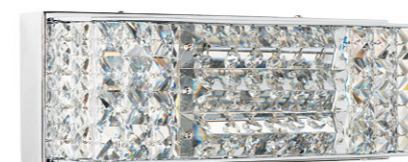

722640
ХРОМ
ПРОЗРАЧНЫЙ
БРА
6 x G4 max 20W
1,8 kg