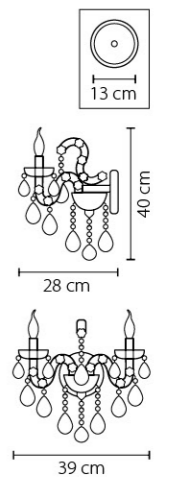

Champa

775623
ШАМПАНЬ
ПРОЗРАЧНЫЙ
БРА
2 x E14 max 60W
3,3 kg