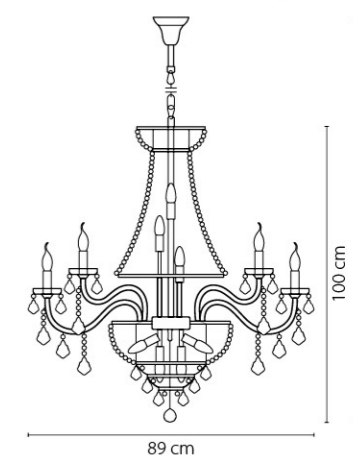

Размер колокола или основания

Схема с габаритными размерами:

Высота люстры min-max (cm)  
min - это высота люстры + карабины + колокол  
max - это высота люстры + карабин + колокол + цепь  
высота люстры регулируется за счет цепи

Высота люстры (cm)

Диаметр люстры (cm)  
в некоторых случаях вместо диаметра  
указывается ширина и глубина изделия

700621  
 БРОНЗА  
 ПРОЗРАЧНЫЙ  
 БРА  
 2 x E14 max 60W  
 1,2 kg

700511  
 БРОНЗА  
 ПРОЗРАЧНЫЙ  
 ЛЮСТРА ПОДВЕСНАЯ  
 51 x E14 max 60W  
 45,6 kg

700161  
 БРОНЗА  
 ПРОЗРАЧНЫЙ  
 ЛЮСТРА ПОДВЕСНАЯ  
 16 x E14 max 60W  
 11,85 kg

700291  
 БРОНЗА  
 ПРОЗРАЧНЫЙ  
 ЛЮСТРА ПОДВЕСНАЯ  
 29 x E14 max 60W  
 20,7 kg

Fiocco

701621  
ЛАТУНЬ  
ПРОЗРАЧНЫЙ  
БРА  
2 x E14 max 40W  
2,3 kg

701081  
ЛАТУНЬ  
ПРОЗРАЧНЫЙ  
ЛЮСТРА ПОДВЕСНАЯ  
8 x E14 max 40W  
14,2 kg