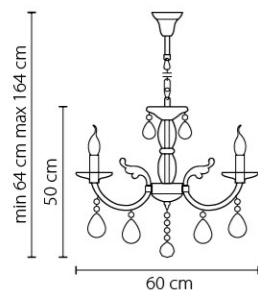

694062
ЗОЛОТО
ПРОЗРАЧНЫЙ
ЛЮСТРА ПОДВЕСНАЯ
6 x E14 max 60W
7,6 kg