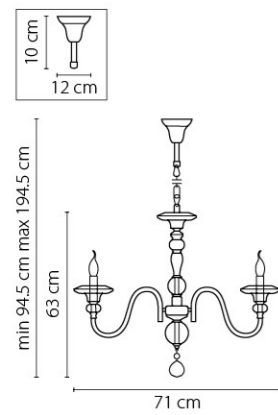

Размер колокола или основания

Схема с габаритными размерами:

Высота люстры min-max (cm)  
min - это высота люстры + карабины + колокол  
max - это высота люстры + карабин + колокол + цепь  
высота люстры регулируется за счет цепи

Высота люстры (cm)

Диаметр люстры (cm)  
в некоторых случаях вместо диаметра  
указывается ширина и глубина изделия

min 66.5 cm max 172.5 cm

Azzurro

699184  
ХРОМ  
ПРОЗРАЧНЫЙ  
ЛЮСТРА ПОДВЕСНАЯ  
18 x E14 max 60W  
24,1 kg

699104  
 ХРОМ  
 ПРОЗРАЧНЫЙ  
 ЛЮСТРА ПОДВЕСНАЯ  
 10 x E14 max 60W  
 14 kg

699064  
 ХРОМ  
 ПРОЗРАЧНЫЙ  
 ЛЮСТРА ПОДВЕСНАЯ  
 6 x E14 max 60W  
 9,3 kg