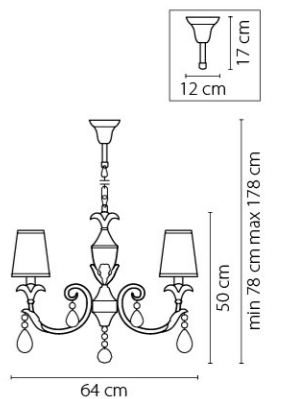

691064
РОЗОВЫЙ ХРОМ
ПРОЗРАЧНЫЙ
ЛЮСТРА ПОДВЕСНАЯ
6 x E14 max 40W
6,2 kg