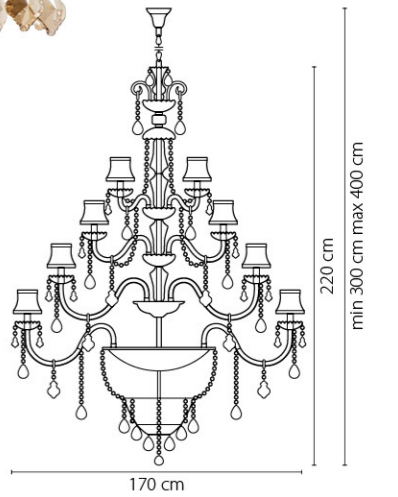

715627
ЧЕРНЫЙ ХРОМ
КОНЬЯЧНЫЙ
БРА
2 x E14 max 40W
1,9 kg

715577
ЧЕРНЫЙ ХРОМ
КОНЫЯЧНЫЙ
ЛЮСТРА ПОДВЕСНАЯ
57 x E14 max 40W
111,5 kg