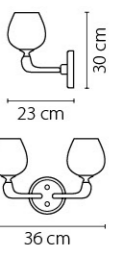

706152
ЗОЛОТО
ПРОЗРАЧНЫЙ
ЛЮСТРА ПОДВЕСНАЯ
15 x E14 max 40W
25 kg