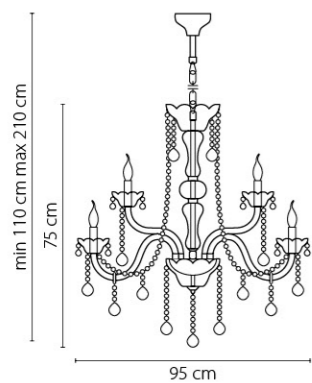

738152
ЗОЛОТО
ПРОЗРАЧНЫЙ
ЛЮСТРА ПОДВЕСНАЯ
15 x E14 max 60W
20,7 kg