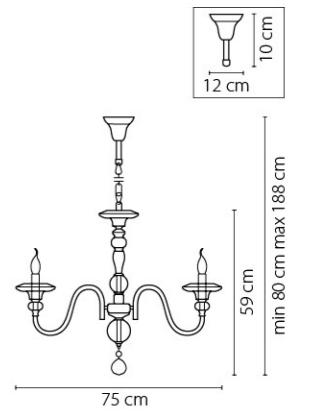

699084
ХРОМ
ПРОЗРАЧНЫЙ
ЛЮСТРА ПОДВЕСНАЯ
8 x E14 max 60W
11,5 kg