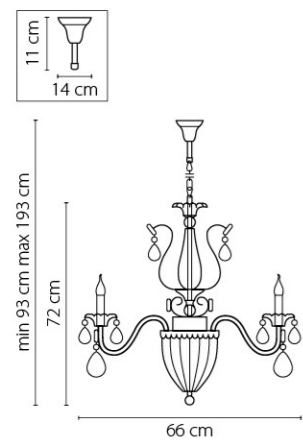

790114  
СЕРЕБРО  
ПРОЗРАЧНЫЙ  
ЛЮСТРА ПОДВЕСНАЯ  
8 x E14 max 60W  
3 x E14 max 60W  
12,7 kg

790612  
ЗОЛОТО  
ПРОЗРАЧНЫЙ  
БРА  
1 x E14 max 60W  
2,4 kg

790032  
ЗОЛОТО  
ПРОЗРАЧНЫЙ  
ЛЮСТРА ПОДВЕСНАЯ  
3 x E14 max 60W  
4,1 kg

790034  
СЕРЕБРО  
ПРОЗРАЧНЫЙ  
ЛЮСТРА ПОДВЕСНАЯ  
3 x E14 max 60W  
4,1 kg

790614  
СЕРЕБРО  
ПРОЗРАЧНЫЙ  
БРА  
1 x E14 max 60W  
2,4 kg

790062  
ЗОЛОТО  
ПРОЗРАЧНЫЙ  
ЛЮСТРА ПОДВЕСНАЯ  
6 x E14 max 60W  
8,3 kg

790064  
СЕРЕБРО  
ПРОЗРАЧНЫЙ  
ЛЮСТРА ПОДВЕСНАЯ  
6 x E14 max 60W  
8,3 kg

790111  
 БРОНЗА  
 ПРОЗРАЧНЫЙ  
 ЛЮСТРА ПОДВЕСНАЯ  
 8 x E14 max 60W  
 3 x E14 max 60W  
 12,7 kg

790031  
 БРОНЗА  
 ПРОЗРАЧНЫЙ  
 ЛЮСТРА ПОДВЕСНАЯ  
 3 x E14 max 60W  
 4,1 kg