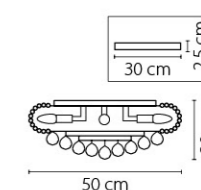

Monile

704214  
ХРОМ  
ПРОЗРАЧНЫЙ  
ЛЮСТРА ПОТОЛОЧНАЯ  
21 x E14 max 40W  
33,7 kg

704174  
ХРОМ  
ПРОЗРАЧНЫЙ  
ЛЮСТРА ПОТОЛОЧНАЯ  
17 x E14 max 40W  
19 kg

704094  
ХРОМ  
ПРОЗРАЧНЫЙ  
ЛЮСТРА ПОТОЛОЧНАЯ  
9 x E14 max 40W  
10,6 kg