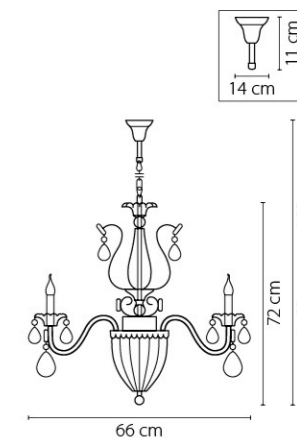

787182  
ЗОЛОТО  
ПРОЗРАЧНЫЙ  
ЛЮСТРА ПОДВЕСНАЯ  
18 x E14 max 60W  
45,5 kg

Lusso

788084  
СЕРЕБРО  
ПРОЗРАЧНЫЙ  
ЛЮСТРА ПОДВЕСНАЯ  
8 x E14 max 60W  
33,7 kg

Schon

790112  
ЗОЛОТО  
ПРОЗРАЧНЫЙ  
ЛЮСТРА ПОДВЕСНАЯ  
8 x E14 max 60W  
3 x E14 max 60W  
12,7 kg

790114  
СЕРЕБРО  
ПРОЗРАЧНЫЙ  
ЛЮСТРА ПОДВЕСНАЯ  
8 x E14 max 60W  
3 x E14 max 60W  
12,7 kg

790612  
ЗОЛОТО  
ПРОЗРАЧНЫЙ  
БРА  
1 x E14 max 60W  
2,4 kg

790032  
ЗОЛОТО  
ПРОЗРАЧНЫЙ  
ЛЮСТРА ПОДВЕСНАЯ  
3 x E14 max 60W  
4,1 kg

790034  
СЕРЕБРО  
ПРОЗРАЧНЫЙ  
ЛЮСТРА ПОДВЕСНАЯ  
3 x E14 max 60W  
4,1 kg

790614  
СЕРЕБРО  
ПРОЗРАЧНЫЙ  
БРА  
1 x E14 max 60W  
2,4 kg

790062  
ЗОЛОТО  
ПРОЗРАЧНЫЙ  
ЛЮСТРА ПОДВЕСНАЯ  
6 x E14 max 60W  
8,3 kg