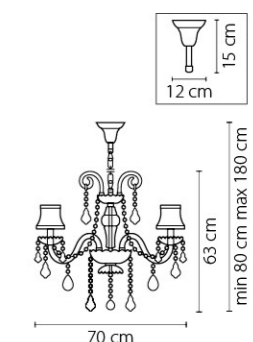

715287
ЧЕРНЫЙ ХРОМ
КОНЬЯЧНЫЙ
ЛЮСТРА ПОДВЕСНАЯ
28 x E14 max 40W
51,7 kg

715087
ЧЕРНЫЙ ХРОМ
КОНЬЯЧНЫЙ
ЛЮСТРА ПОДВЕСНАЯ
8 x E14 max 40W
12,5 kg