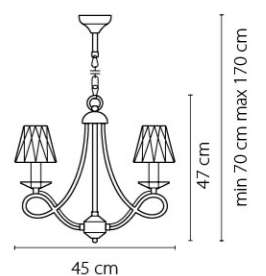

705034
ХРОМ
ПРОЗРАЧНЫЙ
ЛЮСТРА ПОДВЕСНАЯ
3 x E14 max 40W
4 kg