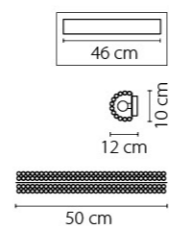

704642
ЗОЛОТО
ПРОЗРАЧНЫЙ
БРА
4 x E14 max 40W
1,9 kg