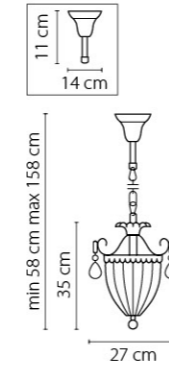

790031
БРОНЗА
ПРОЗРАЧНЫЙ
ЛЮСТРА ПОДВЕСНАЯ
3 x E14 max 60W
4,1 kg