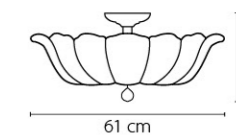

705134
ХРОМ
ПРОЗРАЧНЫЙ
ЛЮСТРА ПОТОЛОЧНАЯ
3 x G9 max 40W
10 x E14 max 60W
6,8 kg