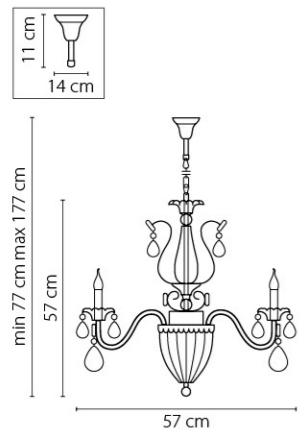

790114  
СЕРЕБРО  
ПРОЗРАЧНЫЙ  
ЛЮСТРА ПОДВЕСНАЯ  
8 x E14 max 60W  
3 x E14 max 60W  
12,7 kg

790612  
ЗОЛОТО  
ПРОЗРАЧНЫЙ  
БРА  
1 x E14 max 60W  
2,4 kg

790032  
ЗОЛОТО  
ПРОЗРАЧНЫЙ  
ЛЮСТРА ПОДВЕСНАЯ  
3 x E14 max 60W  
4,1 kg

790034  
СЕРЕБРО  
ПРОЗРАЧНЫЙ  
ЛЮСТРА ПОДВЕСНАЯ  
3 x E14 max 60W  
4,1 kg

790614  
СЕРЕБРО  
ПРОЗРАЧНЫЙ  
БРА  
1 x E14 max 60W  
2,4 kg

790062  
ЗОЛОТО  
ПРОЗРАЧНЫЙ  
ЛЮСТРА ПОДВЕСНАЯ  
6 x E14 max 60W  
8,3 kg