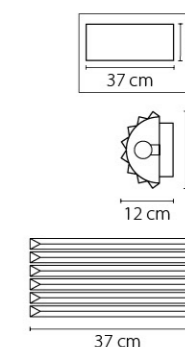

722660
ЧЕРНЫЙ ХРОМ
ПРОЗРАЧНЫЙ
БРА
6 x G9 max 20W
3,15 kg