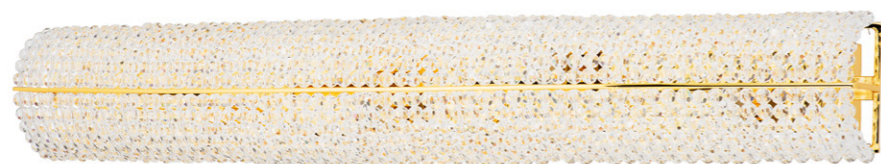

704652
ЗОЛОТО
ПРОЗРАЧНЫЙ
БРА
5 x E14 max 40W
2,3 kg