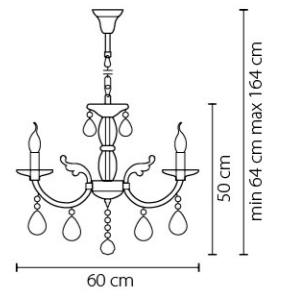

694064
ХРОМ
ПРОЗРАЧНЫЙ
ЛЮСТРА ПОДВЕСНАЯ
6 x E14 max 60W
7,6 kg