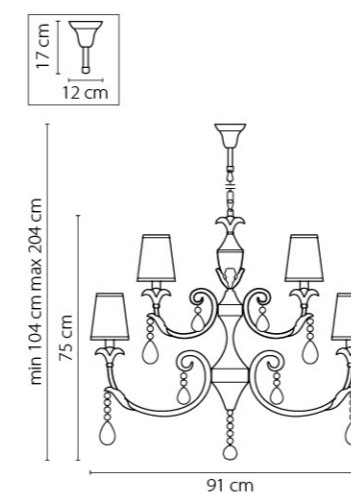

691624
РОЗОВЫЙ ХРОМ
ПРОЗРАЧНЫЙ
БРА
2 x E14 max 40W
1,5 kg

691152
ЗОЛОТО
ПРОЗРАЧНЫЙ
ЛЮСТРА ПОДВЕСНАЯ
15 x E14 max 40W
13,5 kg