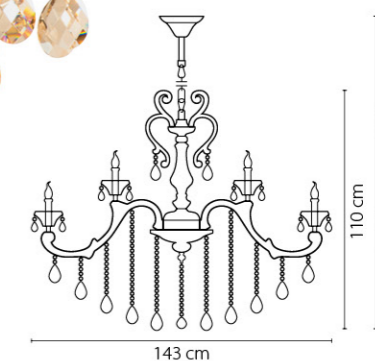

Ampollo

786622
МАТОВОЕ ЗОЛОТО
ПРОЗРАЧНЫЙ
БРА
2 x E14 max 60W
3,4 kg

786242
МАТОВОЕ ЗОЛОТО
ПРОЗРАЧНЫЙ
ЛЮСТРА ПОДВЕСНАЯ
24 x E14 max 60W
84,9 kg