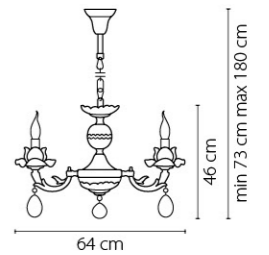

# Anemone

714084  
СЕРЕБРО  
ПРОЗРАЧНЫЙ  
ЛЮСТРА ПОДВЕСНАЯ  
8 x E14 max 60W  
17 kg

714064  
СЕРЕБРО  
ПРОЗРАЧНЫЙ  
ЛЮСТРА ПОДВЕСНАЯ  
6 x E14 max 60W  
11,5 kg

714104  
СЕРЕБРО  
ПРОЗРАЧНЫЙ  
ЛЮСТРА ПОДВЕСНАЯ  
10 x E14 max 60W  
24,9 kg