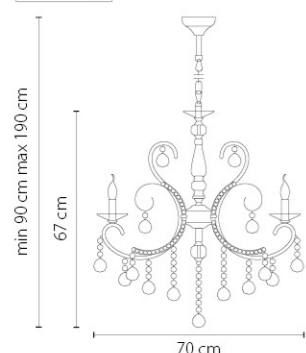

Размер колокола или основания

Схема с габаритными размерами:

Высота люстры min-max (cm)  
min - это высота люстры + карабины + колокол  
max - это высота люстры + карабин + колокол + цепь  
высота люстры регулируется за счет цепи

Высота люстры (cm)

Диаметр люстры (cm)  
в некоторых случаях вместо диаметра  
указывается ширина и глубина изделия