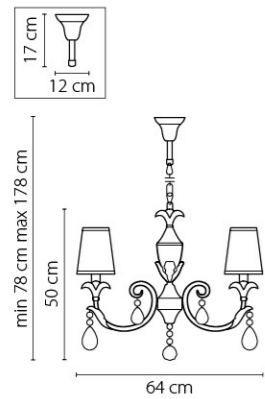

691062
ЗОЛОТО
ПРОЗРАЧНЫЙ
ЛЮСТРА ПОДВЕСНАЯ
6 x E14 max 40W
6,2 kg