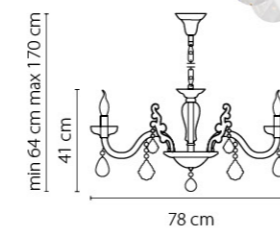

719088
МЕДЬ
ПРОЗРАЧНЫЙ
ЛЮСТРА ПОДВЕСНАЯ
8 x E14 max 60W
15,2 kg