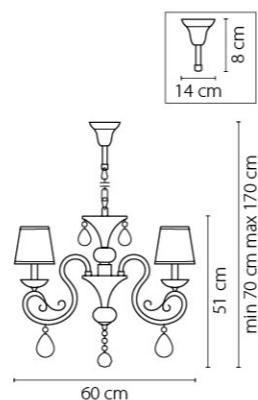

693084
ХРОМ
ПРОЗРАЧНЫЙ
ЛЮСТРА ПОДВЕСНАЯ
8 x E14 max 40W
11,2 kg