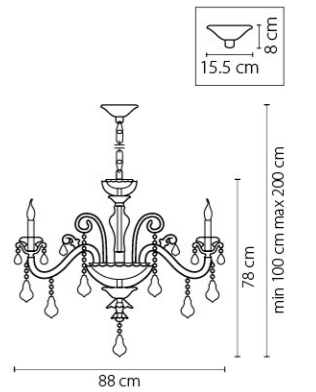

788084
СЕРЕБРО
ПРОЗРАЧНЫЙ
ЛЮСТРА ПОДВЕСНАЯ
8 x E14 max 60W
33,7 kg