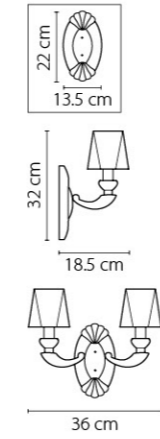

Ramo

690622
ЗОЛОТО
БРА
2 x E14 max 40W
1,45 kg