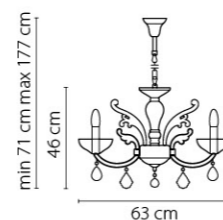

80

716624  
 ХРОМ  
 ПРОЗРАЧНЫЙ  
 БРА  
 2 x E14 max 60W  
 3 kg

716084  
 ХРОМ  
 ПРОЗРАЧНЫЙ  
 ЛЮСТРА ПОДВЕСНАЯ  
 8 x E14 max 60W  
 15,25 kg

81

Boemia

717062  
МЕДЬ  
ПРОЗРАЧНЫЙ  
ЛЮСТРА ПОДВЕСНАЯ  
6 x E14 max 60W  
7,35 kg