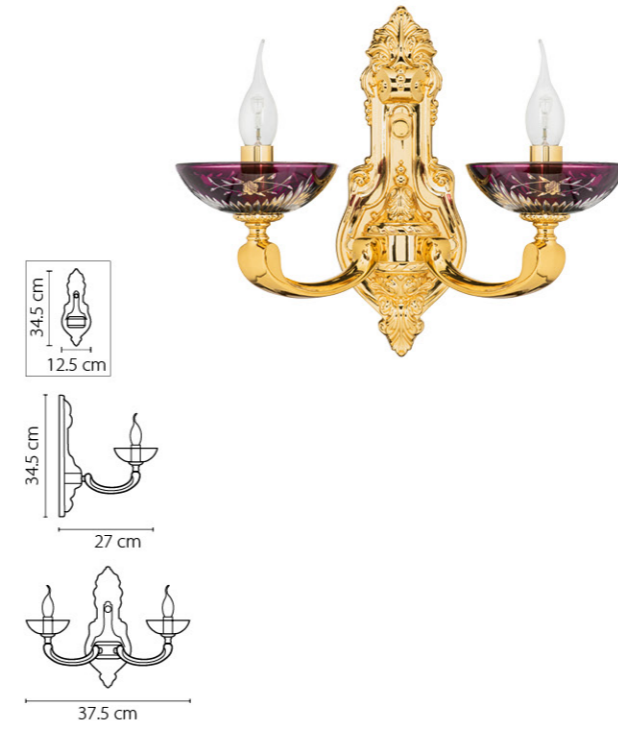

Высота люстры (cm)

Диаметр люстры (cm)  
в некоторых случаях вместо диаметра  
указывается ширина и глубина изделия

694061  
БРОНЗА  
ПРОЗРАЧНЫЙ  
ЛЮСТРА ПОДВЕСНАЯ  
6 x E14 max 60W  
7,6 kg

Melagro

695622  
ЗОЛОТО  
КРАСНЫЙ  
БРА  
2 x E14 max 60W  
2,3 kg

695082  
ЗОЛОТО  
КРАСНЫЙ  
ЛЮСТРА ПОДВЕСНАЯ  
8 x E14 max 60W  
14,8 kg

Rosata

696622  
ЗОЛОТО  
ПРОЗРАЧНЫЙ  
БРА  
2 x E14 max 60W  
2,4 kg

696082  
ЗОЛОТО  
ПРОЗРАЧНЫЙ  
ЛЮСТРА ПОДВЕСНАЯ  
8 x E14 max 60W  
19 kg

Barcato

697622  
ЗОЛОТО  
БРА  
2 x E14 max 60W  
1,4 kg

697612  
ЗОЛОТО  
БРА  
1 x E14 max 60W  
0,8 kg

697082  
ЗОЛОТО  
ЛЮСТРА ПОДВЕСНАЯ  
8 x E14 max 60W  
11 kg