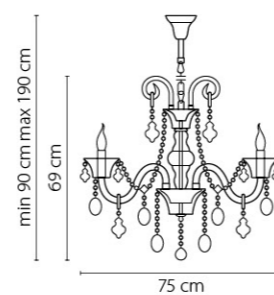

710082

ЗОЛОТО
ПРОЗРАЧНЫЙ
ЛЮСТРА ПОДВЕСНАЯ
8 x E14 max 60W
13,5 kg