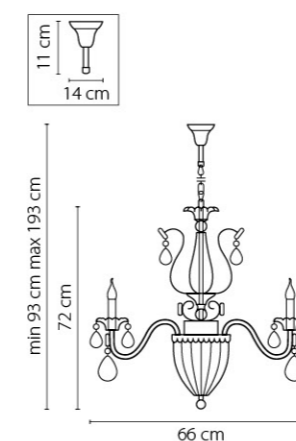

787182  
ЗОЛОТО  
ПРОЗРАЧНЫЙ  
ЛЮСТРА ПОДВЕСНАЯ  
18 x E14 max 60W  
45,5 kg

Lusso

788084  
СЕРЕБРО  
ПРОЗРАЧНЫЙ  
ЛЮСТРА ПОДВЕСНАЯ  
8 x E14 max 60W  
33,7 kg

Schon

790112  
ЗОЛОТО  
ПРОЗРАЧНЫЙ  
ЛЮСТРА ПОДВЕСНАЯ  
8 x E14 max 60W  
3 x E14 max 60W  
12,7 kg

790114  
СЕРЕБРО  
ПРОЗРАЧНЫЙ  
ЛЮСТРА ПОДВЕСНАЯ  
8 x E14 max 60W  
3 x E14 max 60W  
12,7 kg

790612  
ЗОЛОТО  
ПРОЗРАЧНЫЙ  
БРА  
1 x E14 max 60W  
2,4 kg

790032  
ЗОЛОТО  
ПРОЗРАЧНЫЙ  
ЛЮСТРА ПОДВЕСНАЯ  
3 x E14 max 60W  
4,1 kg

790034  
СЕРЕБРО  
ПРОЗРАЧНЫЙ  
ЛЮСТРА ПОДВЕСНАЯ  
3 x E14 max 60W  
4,1 kg

790614  
СЕРЕБРО  
ПРОЗРАЧНЫЙ  
БРА  
1 x E14 max 60W  
2,4 kg

790062  
ЗОЛОТО  
ПРОЗРАЧНЫЙ  
ЛЮСТРА ПОДВЕСНАЯ  
6 x E14 max 60W  
8,3 kg