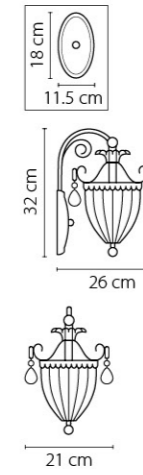

790114  
СЕРЕБРО  
ПРОЗРАЧНЫЙ  
ЛЮСТРА ПОДВЕСНАЯ  
8 x E14 max 60W  
3 x E14 max 60W  
12,7 kg

790612  
ЗОЛОТО  
ПРОЗРАЧНЫЙ  
БРА  
1 x E14 max 60W  
2,4 kg

790032  
ЗОЛОТО  
ПРОЗРАЧНЫЙ  
ЛЮСТРА ПОДВЕСНАЯ  
3 x E14 max 60W  
4,1 kg

790034  
СЕРЕБРО  
ПРОЗРАЧНЫЙ  
ЛЮСТРА ПОДВЕСНАЯ  
3 x E14 max 60W  
4,1 kg

790614  
СЕРЕБРО  
ПРОЗРАЧНЫЙ  
БРА  
1 x E14 max 60W  
2,4 kg

790062  
ЗОЛОТО  
ПРОЗРАЧНЫЙ  
ЛЮСТРА ПОДВЕСНАЯ  
6 x E14 max 60W  
8,3 kg