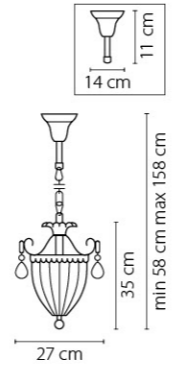

790032
ЗОЛОТО
ПРОЗРАЧНЫЙ
ЛЮСТРА ПОДВЕСНАЯ
3 x E14 max 60W
4,1 kg