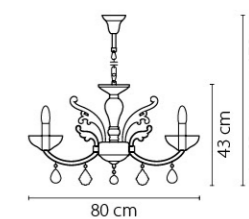

Boemia

717062
МЕДЬ
ПРОЗРАЧНЫЙ
ЛЮСТРА ПОДВЕСНАЯ
6 x E14 max 60W
7,35 kg

717082
МЕДЬ
ПРОЗРАЧНЫЙ
ЛЮСТРА ПОДВЕСНАЯ
8 x E14 max 60W
10 kg