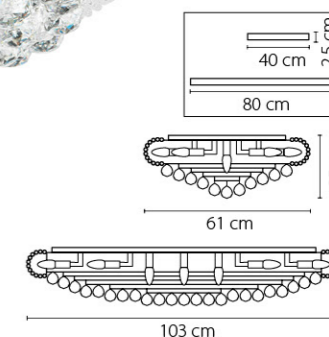

Monile

704214
ХРОМ
ПРОЗРАЧНЫЙ
ЛЮСТРА ПОТОЛОЧНАЯ
21 x E14 max 40W
33,7 kg

704094
ХРОМ
ПРОЗРАЧНЫЙ
ЛЮСТРА ПОТОЛОЧНАЯ
9 x E14 max 40W
10,6 kg