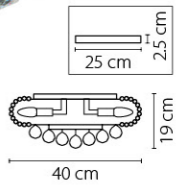

704092
ЗОЛОТО
ПРОЗРАЧНЫЙ
ЛЮСТРА ПОТОЛОЧНАЯ
9 x E14 max 40W
10,6 kg