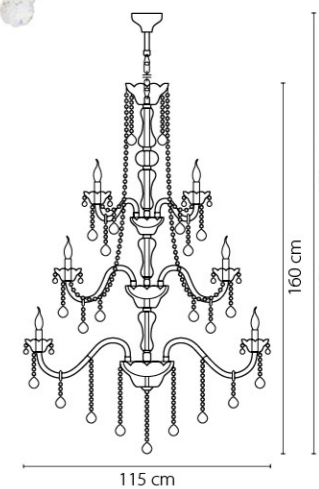

Limpio

722620  
ХРОМ  
ПРОЗРАЧНЫЙ  
БРА  
3 x G9 max 40W  
2 kg

722030  
ХРОМ  
ПРОЗРАЧНЫЙ  
ЛЮСТРА ПОДВЕСНАЯ  
3 x G9 max 40W  
3,1 kg

722040  
ХРОМ  
ПРОЗРАЧНЫЙ  
ЛЮСТРА ПОДВЕСНАЯ  
4 x G9 max 40W  
4,8 kg

722640  
ХРОМ  
ПРОЗРАЧНЫЙ  
БРА  
6 x G4 max 20W  
1,8 kg

722660  
ЧЕРНЫЙ ХРОМ  
ПРОЗРАЧНЫЙ  
БРА  
6 x G9 max 20W  
3,15 kg

Princia

726611  
БЕЛЫЙ  
ПРОЗРАЧНЫЙ  
БРА  
1 x E14 max 40W  
1,5 kg

726061  
БЕЛЫЙ  
ПРОЗРАЧНЫЙ  
ЛЮСТРА ПОДВЕСНАЯ  
6 x E14 max 40W  
11,2 kg

726081  
БЕЛЫЙ  
ПРОЗРАЧНЫЙ  
ЛЮСТРА ПОДВЕСНАЯ  
8 x E14 max 40W  
14,7 kg

726911  
БЕЛЫЙ  
ПРОЗРАЧНЫЙ  
НАСТОЛЬНАЯ ЛАМПА  
1 x E27 max 40W  
2,3 kg

Vidare

738302  
ЗОЛОТО  
ПРОЗРАЧНЫЙ  
ЛЮСТРА ПОДВЕСНАЯ  
30 x E14 max 60W  
47,6 kg