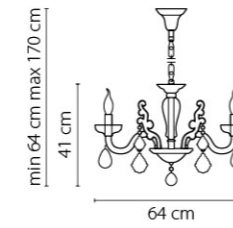

719068
МЕДЬ
ПРОЗРАЧНЫЙ
ЛЮСТРА ПОДВЕСНАЯ
6 x E14 max 60W
11,6 kg