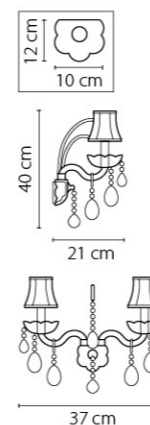

721623
ЧЕРНЫЙ ХРОМ
КОНЬЯЧНЫЙ
БРА
2 x E14 max 40W
2,5 kg