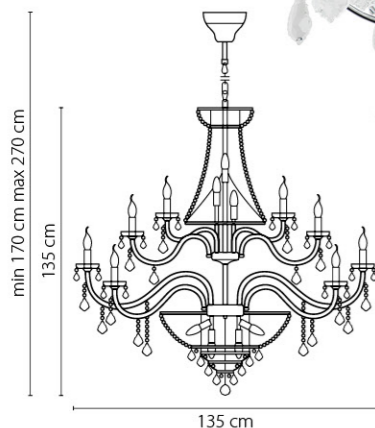

Размер колокола или основания

Схема с габаритными размерами:

Высота люстры min-max (cm)  
min - это высота люстры + карабины + колокол  
max - это высота люстры + карабин + колокол + цепь  
высота люстры регулируется за счет цепи

Высота люстры (cm)

Диаметр люстры (cm)  
в некоторых случаях вместо диаметра  
указывается ширина и глубина изделия

700162  
ЗОЛОТО  
ПРОЗРАЧНЫЙ  
ЛЮСТРА ПОДВЕСНАЯ  
16 x E14 max 60W  
11,85 kg

700292  
ЗОЛОТО  
ПРОЗРАЧНЫЙ  
ЛЮСТРА ПОДВЕСНАЯ  
29 x E14 max 60W  
20,7 kg

700624  
ХРОМ  
ПРОЗРАЧНЫЙ  
БРА  
2 x E14 max 60W  
1,2 kg

700514  
ХРОМ  
ПРОЗРАЧНЫЙ  
ЛЮСТРА ПОДВЕСНАЯ  
51 x E14 max 60W  
45,6 kg

700164  
ХРОМ  
ПРОЗРАЧНЫЙ  
ЛЮСТРА ПОДВЕСНАЯ  
16 x E14 max 60W  
11,85 kg

700294  
ХРОМ  
ПРОЗРАЧНЫЙ  
ЛЮСТРА ПОДВЕСНАЯ  
29 x E14 max 60W  
20,7 kg