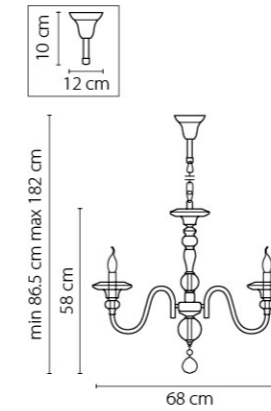

Размер колокола или основания

Схема с габаритными размерами:

Высота люстры min-max (cm)  
min - это высота люстры + карабины + колокол  
max - это высота люстры + карабин + колокол + цепь  
высота люстры регулируется за счет цепи

Высота люстры (cm)

Диаметр люстры (cm)  
в некоторых случаях вместо диаметра  
указывается ширина и глубина изделия

min 66.5 cm max 172.5 cm

Azzurro

699184  
ХРОМ  
ПРОЗРАЧНЫЙ  
ЛЮСТРА ПОДВЕСНАЯ  
18 x E14 max 60W  
24,1 kg

699104  
 ХРОМ  
 ПРОЗРАЧНЫЙ  
 ЛЮСТРА ПОДВЕСНАЯ  
 10 x E14 max 60W  
 14 kg

699064  
 ХРОМ  
 ПРОЗРАЧНЫЙ  
 ЛЮСТРА ПОДВЕСНАЯ  
 6 x E14 max 60W  
 9,3 kg