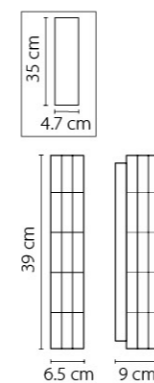

Limpio

722620  
ХРОМ  
ПРОЗРАЧНЫЙ  
БРА  
3 x G9 max 40W  
2 kg

722030  
ХРОМ  
ПРОЗРАЧНЫЙ  
ЛЮСТРА ПОДВЕСНАЯ  
3 x G9 max 40W  
3,1 kg

722040  
ХРОМ  
ПРОЗРАЧНЫЙ  
ЛЮСТРА ПОДВЕСНАЯ  
4 x G9 max 40W  
4,8 kg