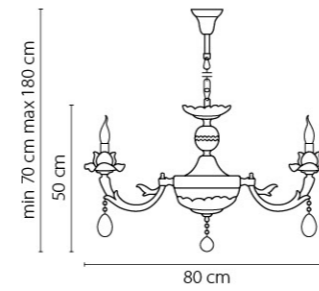

# Anemone

714084  
СЕРЕБРО  
ПРОЗРАЧНЫЙ  
ЛЮСТРА ПОДВЕСНАЯ  
8 x E14 max 60W  
17 kg

714064  
СЕРЕБРО  
ПРОЗРАЧНЫЙ  
ЛЮСТРА ПОДВЕСНАЯ  
6 x E14 max 60W  
11,5 kg

714104  
СЕРЕБРО  
ПРОЗРАЧНЫЙ  
ЛЮСТРА ПОДВЕСНАЯ  
10 x E14 max 60W  
24,9 kg