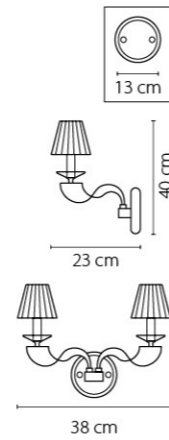

Alveare

702102  
ЗОЛОТО  
ПРОЗРАЧНЫЙ  
ЛЮСТРА ПОДВЕСНАЯ  
8 x E14 max 40W  
2 x E14 max 40W  
11,3 kg

702104  
ХРОМ  
ПРОЗРАЧНЫЙ  
ЛЮСТРА ПОДВЕСНАЯ  
8 x E14 max 40W  
2 x E14 max 40W  
11,3 kg

702622  
 ЗОЛОТО  
 ПРОЗРАЧНЫЙ  
 БРА  
 2 x E14 max 40W  
 1,7 kg