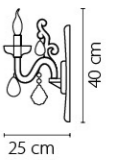

719628
МЕДЬ
ПРОЗРАЧНЫЙ
БРА
2 x E14 max 60W
2,8 kg