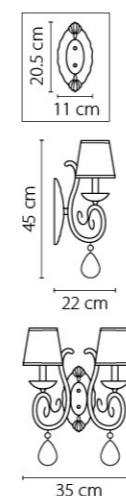

693084
ХРОМ
ПРОЗРАЧНЫЙ
ЛЮСТРА ПОДВЕСНАЯ
8 x E14 max 40W
11,2 kg

693624
ХРОМ
ПРОЗРАЧНЫЙ
БРА
2 x E14 max 40W
1,8 kg