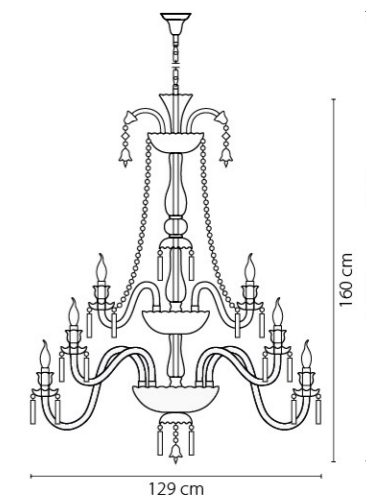

715087  
 ЧЕРНЫЙ ХРОМ  
 КОНЬЯЧНЫЙ  
 ЛЮСТРА ПОДВЕСНАЯ  
 8 x E14 max 40W  
 12,5 kg

Campana

716364  
ХРОМ  
ПРОЗРАЧНЫЙ  
ЛЮСТРА ПОДВЕСНАЯ  
36 x E14 max 60W  
69,25 kg

716154  
 ХРОМ  
 ПРОЗРАЧНЫЙ  
 ЛЮСТРА ПОДВЕСНАЯ  
 15 x E14 max 60W  
 26,4 kg

80

716624  
 ХРОМ  
 ПРОЗРАЧНЫЙ  
 БРА  
 2 x E14 max 60W  
 3 kg

716084  
 ХРОМ  
 ПРОЗРАЧНЫЙ  
 ЛЮСТРА ПОДВЕСНАЯ  
 8 x E14 max 60W  
 15,25 kg

81

Boemia

717062  
МЕДЬ  
ПРОЗРАЧНЫЙ  
ЛЮСТРА ПОДВЕСНАЯ  
6 x E14 max 60W  
7,35 kg