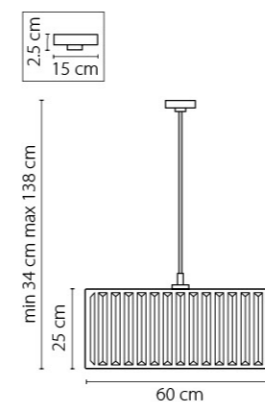

713127
ЧЕРНЫЙ МАТОВЫЙ
ПРОЗРАЧНЫЙ
ЛЮСТРА ПОТОЛОЧНАЯ
12 x G9 max 40W
12,7 kg