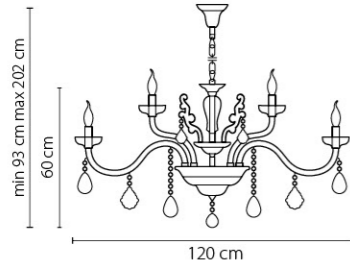

717082  
МЕДЬ  
ПРОЗРАЧНЫЙ  
ЛЮСТРА ПОДВЕСНАЯ  
8 x E14 max 60W  
10 kg

Artifici

719368  
МЕДЬ  
ПРОЗРАЧНЫЙ  
ЛЮСТРА ПОДВЕСНАЯ  
36 x E14 max 60W  
106,4 kg

719188  
МЕДЬ  
ПРОЗРАЧНЫЙ  
ЛЮСТРА ПОДВЕСНАЯ  
18 x E14 max 60W  
40 kg