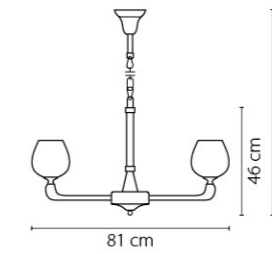

706622
ЗОЛОТО
ПРОЗРАЧНЫЙ
БРА
2 x E14 max 40W
2,8 kg