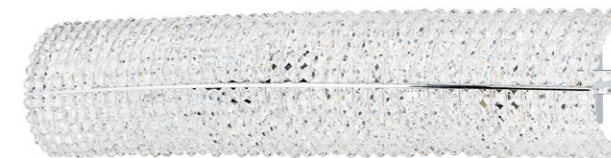

704634
ХРОМ
ПРОЗРАЧНЫЙ
БРА
3 x E14 max 40W
1,6 kg