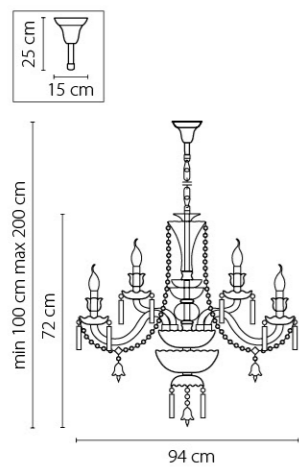

715087  
 ЧЕРНЫЙ ХРОМ  
 КОНЬЯЧНЫЙ  
 ЛЮСТРА ПОДВЕСНАЯ  
 8 x E14 max 40W  
 12,5 kg

Campana

716364  
ХРОМ  
ПРОЗРАЧНЫЙ  
ЛЮСТРА ПОДВЕСНАЯ  
36 x E14 max 60W  
69,25 kg

716154  
 ХРОМ  
 ПРОЗРАЧНЫЙ  
 ЛЮСТРА ПОДВЕСНАЯ  
 15 x E14 max 60W  
 26,4 kg