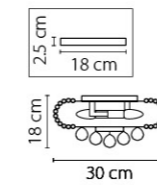

704032
ЗОЛОТО
ПРОЗРАЧНЫЙ
ЛЮСТРА ПОТОЛОЧНАЯ
3 x E14 max 40W
4 kg