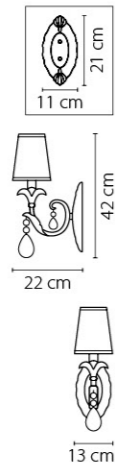

691062
ЗОЛОТО
ПРОЗРАЧНЫЙ
ЛЮСТРА ПОДВЕСНАЯ
6 x E14 max 40W
6,2 kg

691064
РОЗОВЫЙ ХРОМ
ПРОЗРАЧНЫЙ
ЛЮСТРА ПОДВЕСНАЯ
6 x E14 max 40W
6,2 kg