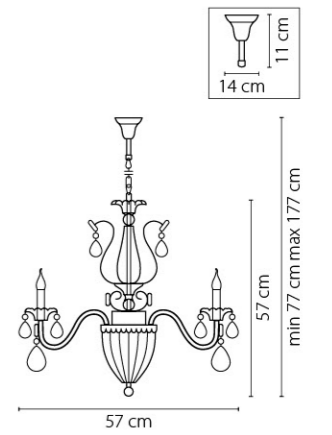

790114  
СЕРЕБРО  
ПРОЗРАЧНЫЙ  
ЛЮСТРА ПОДВЕСНАЯ  
8 x E14 max 60W  
3 x E14 max 60W  
12,7 kg

790612  
ЗОЛОТО  
ПРОЗРАЧНЫЙ  
БРА  
1 x E14 max 60W  
2,4 kg

790032  
ЗОЛОТО  
ПРОЗРАЧНЫЙ  
ЛЮСТРА ПОДВЕСНАЯ  
3 x E14 max 60W  
4,1 kg

790034  
СЕРЕБРО  
ПРОЗРАЧНЫЙ  
ЛЮСТРА ПОДВЕСНАЯ  
3 x E14 max 60W  
4,1 kg

790614  
СЕРЕБРО  
ПРОЗРАЧНЫЙ  
БРА  
1 x E14 max 60W  
2,4 kg

790062  
ЗОЛОТО  
ПРОЗРАЧНЫЙ  
ЛЮСТРА ПОДВЕСНАЯ  
6 x E14 max 60W  
8,3 kg

790064  
СЕРЕБРО  
ПРОЗРАЧНЫЙ  
ЛЮСТРА ПОДВЕСНАЯ  
6 x E14 max 60W  
8,3 kg

790111  
 БРОНЗА  
 ПРОЗРАЧНЫЙ  
 ЛЮСТРА ПОДВЕСНАЯ  
 8 x E14 max 60W  
 3 x E14 max 60W  
 12,7 kg

790031  
 БРОНЗА  
 ПРОЗРАЧНЫЙ  
 ЛЮСТРА ПОДВЕСНАЯ  
 3 x E14 max 60W  
 4,1 kg