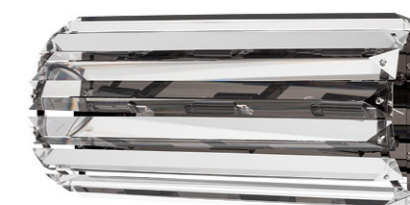

722640
ХРОМ
ПРОЗРАЧНЫЙ
БРА
6 x G4 max 20W
1,8 kg