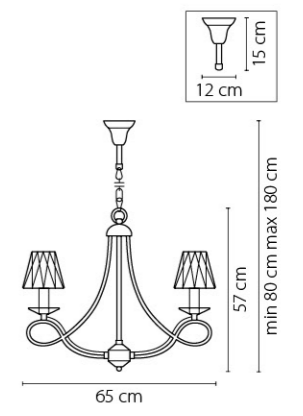

705064
ХРОМ
ПРОЗРАЧНЫЙ
ЛЮСТРА ПОДВЕСНАЯ
6 x E14 max 40W
7,85 kg