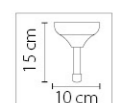

Размер колокола или основания

Схема с габаритными размерами:

Высота люстры min-max (cm)  
min - это высота люстры + карабины + колокол  
max - это высота люстры + карабин + колокол + цепь  
высота люстры регулируется за счет цепи

Высота люстры (cm)

Диаметр люстры (cm)  
в некоторых случаях вместо диаметра  
указывается ширина и глубина изделия