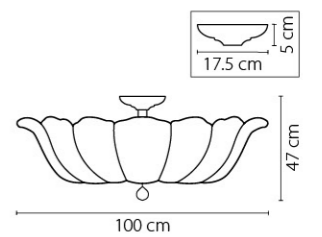

705184
ХРОМ
ПРОЗРАЧНЫЙ
ЛЮСТРА ПОТОЛОЧНАЯ
6 x G9 max 40W
12 x E14 max 60W
14,3 kg