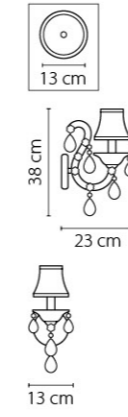

722640  
ХРОМ  
ПРОЗРАЧНЫЙ  
БРА  
6 x G4 max 20W  
1,8 kg

722660  
ЧЕРНЫЙ ХРОМ  
ПРОЗРАЧНЫЙ  
БРА  
6 x G9 max 20W  
3,15 kg

Princia

726611  
БЕЛЫЙ  
ПРОЗРАЧНЫЙ  
БРА  
1 x E14 max 40W  
1,5 kg

726061  
БЕЛЫЙ  
ПРОЗРАЧНЫЙ  
ЛЮСТРА ПОДВЕСНАЯ  
6 x E14 max 40W  
11,2 kg