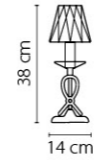

705914
ХРОМ
ПРОЗРАЧНЫЙ
НАСТОЛЬНАЯ ЛАМПА
1 x E14 max 40W
1,7 kg