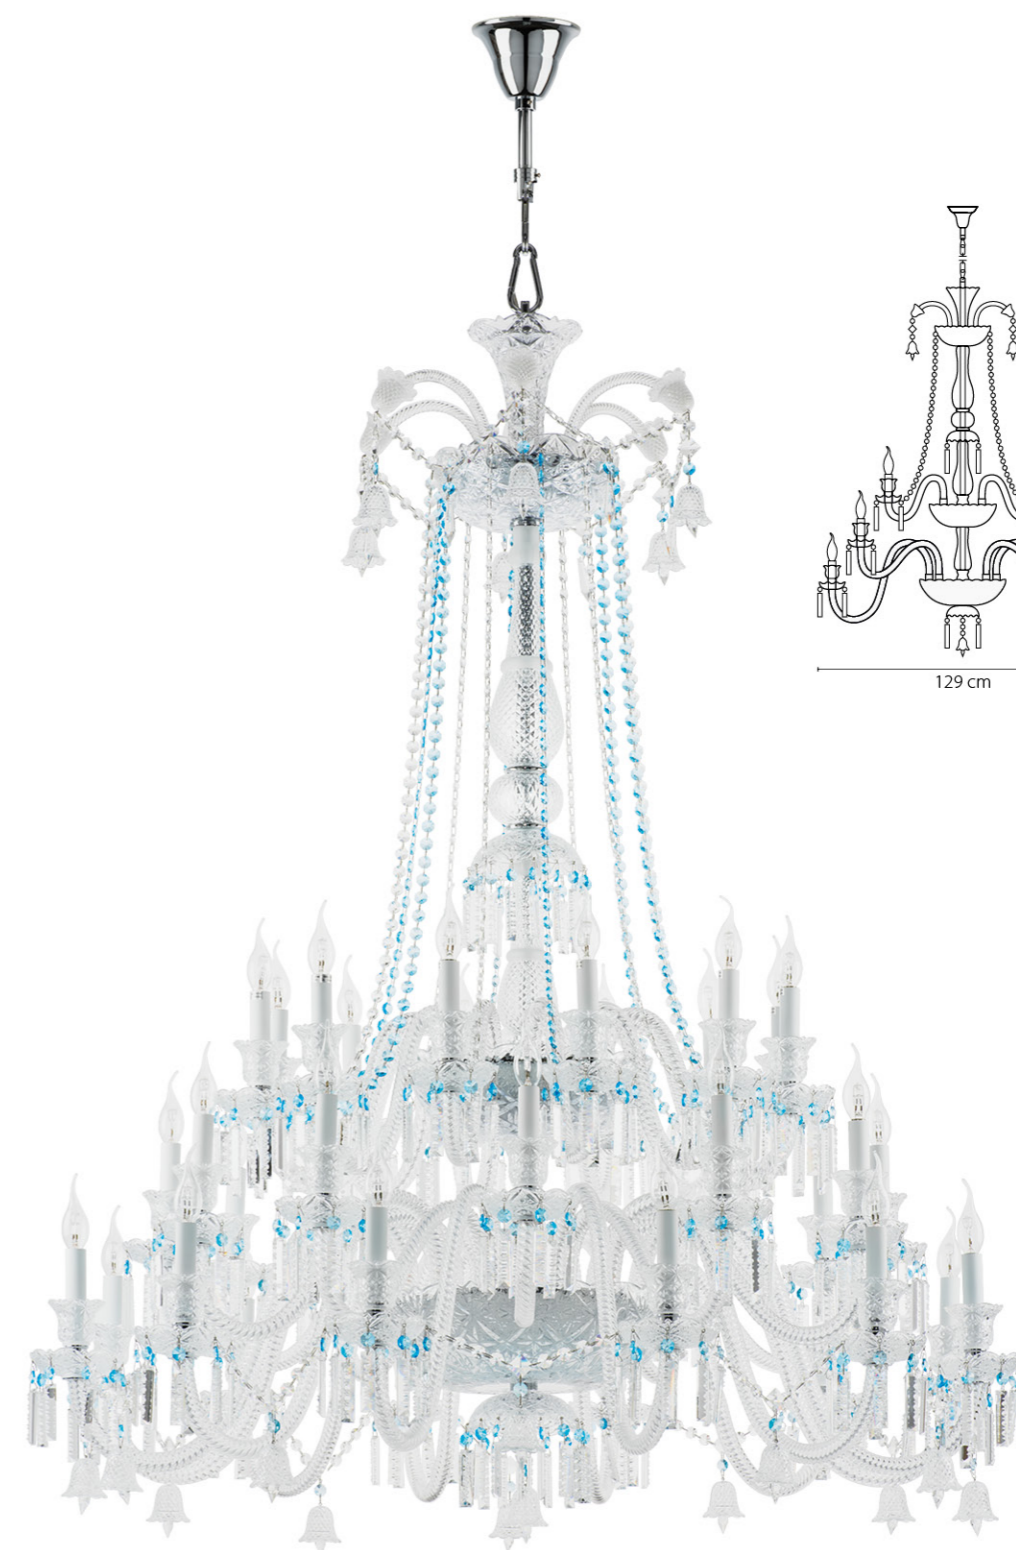

715087  
 ЧЕРНЫЙ ХРОМ  
 КОНЬЯЧНЫЙ  
 ЛЮСТРА ПОДВЕСНАЯ  
 8 x E14 max 40W  
 12,5 kg

Campana

716364  
ХРОМ  
ПРОЗРАЧНЫЙ  
ЛЮСТРА ПОДВЕСНАЯ  
36 x E14 max 60W  
69,25 kg

716154  
 ХРОМ  
 ПРОЗРАЧНЫЙ  
 ЛЮСТРА ПОДВЕСНАЯ  
 15 x E14 max 60W  
 26,4 kg