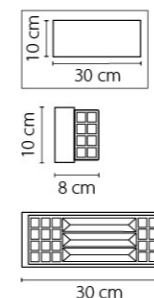

722640
ХРОМ
ПРОЗРАЧНЫЙ
БРА
6 x G4 max 20W
1,8 kg