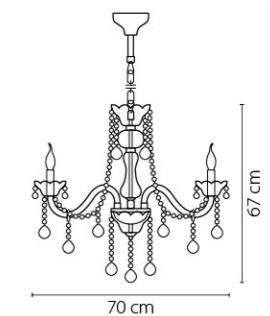

738082
ЗОЛОТО
ПРОЗРАЧНЫЙ
ЛЮСТРА ПОДВЕСНАЯ
8 x E14 max 60W
13 kg