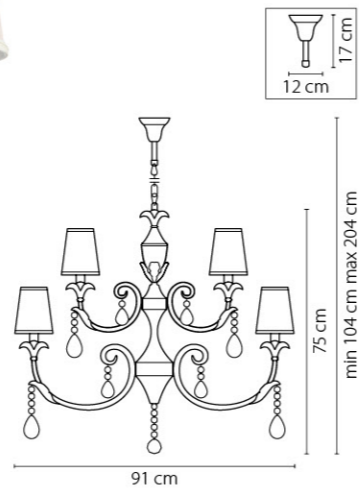

691154
РОЗОВЫЙ ХРОМ
ПРОЗРАЧНЫЙ
ЛЮСТРА ПОДВЕСНАЯ
15 x E14 max 40W
13,5 kg