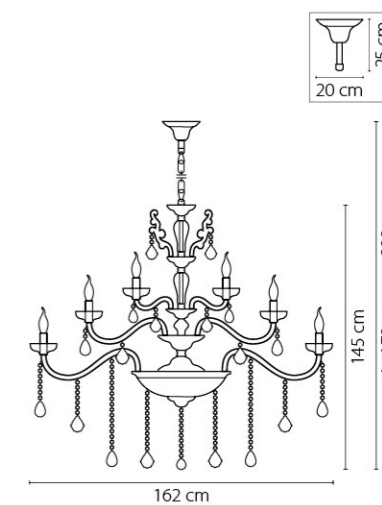

719368
МЕДЬ
ПРОЗРАЧНЫЙ
ЛЮСТРА ПОДВЕСНАЯ
36 x E14 max 60W
106,4 kg