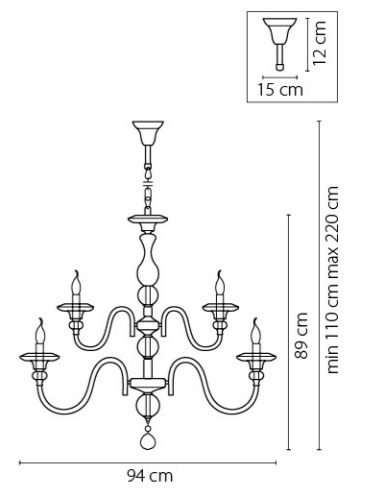

Размер колокола или основания

Схема с габаритными размерами:

Высота люстры min-max (cm)  
min - это высота люстры + карабины + колокол  
max - это высота люстры + карабин + колокол + цепь  
высота люстры регулируется за счет цепи

Высота люстры (cm)

Диаметр люстры (cm)  
в некоторых случаях вместо диаметра  
указывается ширина и глубина изделия

# Champa Blu

698625  
ХРОМ  
ПРОЗРАЧНЫЙ  
БРА  
2 x E14 max 60W  
2,5 kg

698615  
ХРОМ  
ПРОЗРАЧНЫЙ  
БРА  
1 x E14 max 60W  
1,4 kg

698085  
ХРОМ  
ПРОЗРАЧНЫЙ  
ЛЮСТРА ПОДВЕСНАЯ  
8 x E14 max 60W  
11 kg

min 66.5 cm max 172.5 cm

Azzurro

699184  
ХРОМ  
ПРОЗРАЧНЫЙ  
ЛЮСТРА ПОДВЕСНАЯ  
18 x E14 max 60W  
24,1 kg

699104  
 ХРОМ  
 ПРОЗРАЧНЫЙ  
 ЛЮСТРА ПОДВЕСНАЯ  
 10 x E14 max 60W  
 14 kg

699064  
 ХРОМ  
 ПРОЗРАЧНЫЙ  
 ЛЮСТРА ПОДВЕСНАЯ  
 6 x E14 max 60W  
 9,3 kg