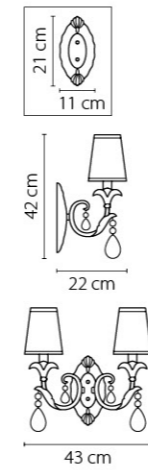

691062
ЗОЛОТО
ПРОЗРАЧНЫЙ
ЛЮСТРА ПОДВЕСНАЯ
6 x E14 max 40W
6,2 kg

691064
РОЗОВЫЙ ХРОМ
ПРОЗРАЧНЫЙ
ЛЮСТРА ПОДВЕСНАЯ
6 x E14 max 40W
6,2 kg