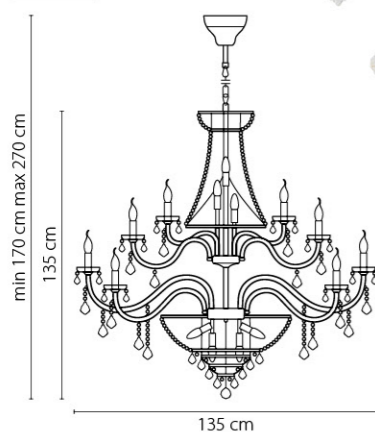

Размер колокола или основания

Схема с габаритными размерами:

Высота люстры min-max (cm)  
min - это высота люстры + карабины + колокол  
max - это высота люстры + карабин + колокол + цепь  
высота люстры регулируется за счет цепи

Высота люстры (cm)

Диаметр люстры (cm)  
в некоторых случаях вместо диаметра  
указывается ширина и глубина изделия

700150  
ХРОМ  
ПРОЗРАЧНЫЙ  
ЛЮСТРА ПОДВЕСНАЯ  
15 x E14 max 60W  
8,5 kg

700622  
ЗОЛОТО  
ПРОЗРАЧНЫЙ  
БРА  
2 x E14 max 60W  
1,2 kg

700512  
ЗОЛОТО  
ПРОЗРАЧНЫЙ  
ЛЮСТРА ПОДВЕСНАЯ  
51 x E14 max 60W  
45,6 kg