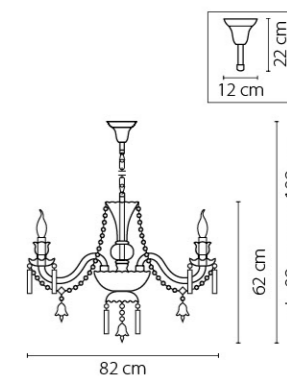

716084
ХРОМ
ПРОЗРАЧНЫЙ
ЛЮСТРА ПОДВЕСНАЯ
8 x E14 max 60W
15,25 kg

81