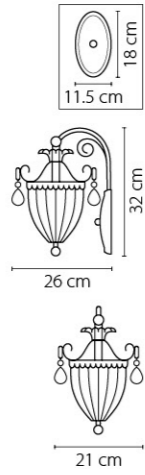

790612
ЗОЛОТО
ПРОЗРАЧНЫЙ
БРА
1 x E14 max 60W
2,4 kg