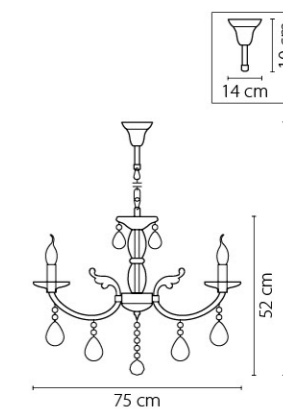

694084
ХРОМ
ПРОЗРАЧНЫЙ
ЛЮСТРА ПОДВЕСНАЯ
8 x E14 max 60W
10 kg