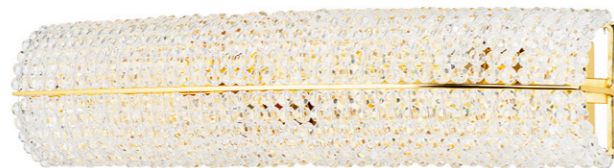

704632
ЗОЛОТО
ПРОЗРАЧНЫЙ
БРА
3 x E14 max 40W
1,6 kg