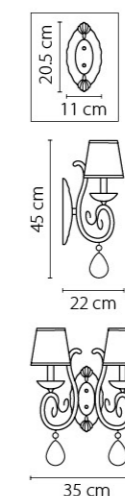

693084
ХРОМ
ПРОЗРАЧНЫЙ
ЛЮСТРА ПОДВЕСНАЯ
8 x E14 max 40W
11,2 kg

693622
ЗОЛОТО
ПРОЗРАЧНЫЙ
БРА
2 x E14 max 40W
1,8 kg