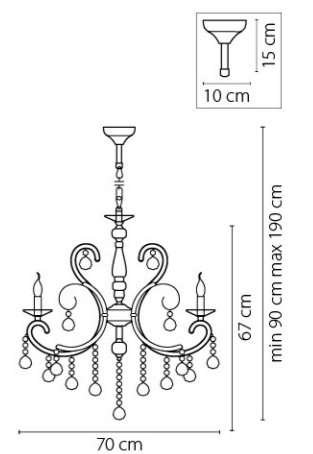

708054
ХРОМ
ПРОЗРАЧНЫЙ
ЛЮСТРА ПОДВЕСНАЯ
5 x E14 max 60W
7,6 kg