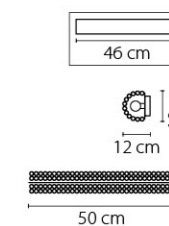

704644
ХРОМ
ПРОЗРАЧНЫЙ
БРА
4 x E14 max 40W
1,9 kg