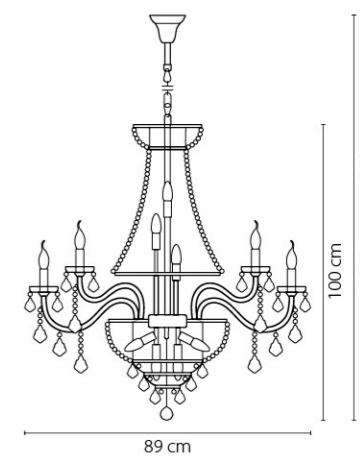

Размер колокола или основания

Схема с габаритными размерами:

Высота люстры min-max (cm)  
min - это высота люстры + карабины + колокол  
max - это высота люстры + карабин + колокол + цепь  
высота люстры регулируется за счет цепи

Высота люстры (cm)

Диаметр люстры (cm)  
в некоторых случаях вместо диаметра  
указывается ширина и глубина изделия

700162  
ЗОЛОТО  
ПРОЗРАЧНЫЙ  
ЛЮСТРА ПОДВЕСНАЯ  
16 x E14 max 60W  
11,85 kg

700292  
ЗОЛОТО  
ПРОЗРАЧНЫЙ  
ЛЮСТРА ПОДВЕСНАЯ  
29 x E14 max 60W  
20,7 kg

700624  
ХРОМ  
ПРОЗРАЧНЫЙ  
БРА  
2 x E14 max 60W  
1,2 kg

700514  
ХРОМ  
ПРОЗРАЧНЫЙ  
ЛЮСТРА ПОДВЕСНАЯ  
51 x E14 max 60W  
45,6 kg

700164  
ХРОМ  
ПРОЗРАЧНЫЙ  
ЛЮСТРА ПОДВЕСНАЯ  
16 x E14 max 60W  
11,85 kg

700294  
ХРОМ  
ПРОЗРАЧНЫЙ  
ЛЮСТРА ПОДВЕСНАЯ  
29 x E14 max 60W  
20,7 kg