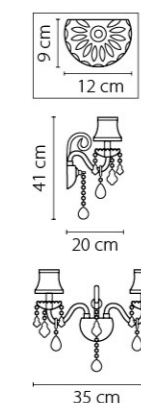

715087
ЧЕРНЫЙ ХРОМ
КОНЬЯЧНЫЙ
ЛЮСТРА ПОДВЕСНАЯ
8 x E14 max 40W
12,5 kg