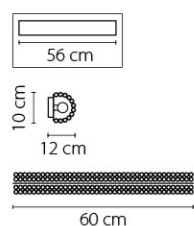

704652
ЗОЛОТО
ПРОЗРАЧНЫЙ
БРА
5 x E14 max 40W
2,3 kg