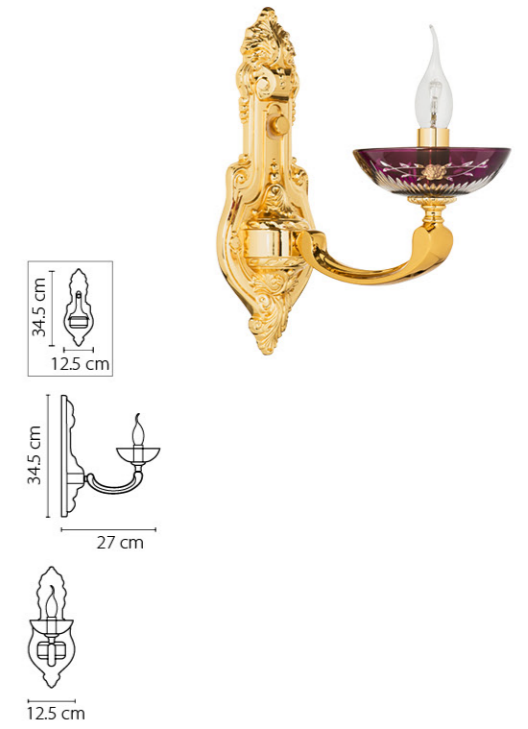

Высота люстры (cm)

Диаметр люстры (cm)  
в некоторых случаях вместо диаметра  
указывается ширина и глубина изделия

694061  
БРОНЗА  
ПРОЗРАЧНЫЙ  
ЛЮСТРА ПОДВЕСНАЯ  
6 x E14 max 60W  
7,6 kg

Melagro

695622  
ЗОЛОТО  
КРАСНЫЙ  
БРА  
2 x E14 max 60W  
2,3 kg

695082  
ЗОЛОТО  
КРАСНЫЙ  
ЛЮСТРА ПОДВЕСНАЯ  
8 x E14 max 60W  
14,8 kg

Rosata

696622  
ЗОЛОТО  
ПРОЗРАЧНЫЙ  
БРА  
2 x E14 max 60W  
2,4 kg

696082  
ЗОЛОТО  
ПРОЗРАЧНЫЙ  
ЛЮСТРА ПОДВЕСНАЯ  
8 x E14 max 60W  
19 kg

Barcato

697622  
ЗОЛОТО  
БРА  
2 x E14 max 60W  
1,4 kg

697612  
ЗОЛОТО  
БРА  
1 x E14 max 60W  
0,8 kg

697082  
ЗОЛОТО  
ЛЮСТРА ПОДВЕСНАЯ  
8 x E14 max 60W  
11 kg