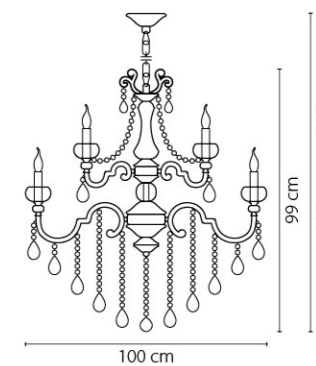

787182
ЗОЛОТО
ПРОЗРАЧНЫЙ
ЛЮСТРА ПОДВЕСНАЯ
18 x E14 max 60W
45,5 kg