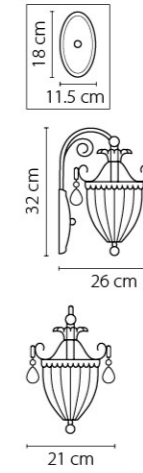

790034  
СЕРЕБРО  
ПРОЗРАЧНЫЙ  
ЛЮСТРА ПОДВЕСНАЯ  
3 x E14 max 60W  
4,1 kg

790614  
СЕРЕБРО  
ПРОЗРАЧНЫЙ  
БРА  
1 x E14 max 60W  
2,4 kg

790062  
ЗОЛОТО  
ПРОЗРАЧНЫЙ  
ЛЮСТРА ПОДВЕСНАЯ  
6 x E14 max 60W  
8,3 kg

790064  
СЕРЕБРО  
ПРОЗРАЧНЫЙ  
ЛЮСТРА ПОДВЕСНАЯ  
6 x E14 max 60W  
8,3 kg

790111  
 БРОНЗА  
 ПРОЗРАЧНЫЙ  
 ЛЮСТРА ПОДВЕСНАЯ  
 8 x E14 max 60W  
 3 x E14 max 60W  
 12,7 kg

790031  
 БРОНЗА  
 ПРОЗРАЧНЫЙ  
 ЛЮСТРА ПОДВЕСНАЯ  
 3 x E14 max 60W  
 4,1 kg

790611  
 БРОНЗА  
 ПРОЗРАЧНЫЙ  
 БРА  
 1 x E14 max 60W  
 2,4 kg

790061  
 БРОНЗА  
 ПРОЗРАЧНЫЙ  
 ЛЮСТРА ПОДВЕСНАЯ  
 6 x E14 max 60W  
 8,3 kg