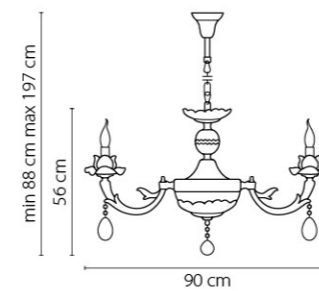

# Anemone

714084  
СЕРЕБРО  
ПРОЗРАЧНЫЙ  
ЛЮСТРА ПОДВЕСНАЯ  
8 x E14 max 60W  
17 kg

714064  
СЕРЕБРО  
ПРОЗРАЧНЫЙ  
ЛЮСТРА ПОДВЕСНАЯ  
6 x E14 max 60W  
11,5 kg

714104  
СЕРЕБРО  
ПРОЗРАЧНЫЙ  
ЛЮСТРА ПОДВЕСНАЯ  
10 x E14 max 60W  
24,9 kg