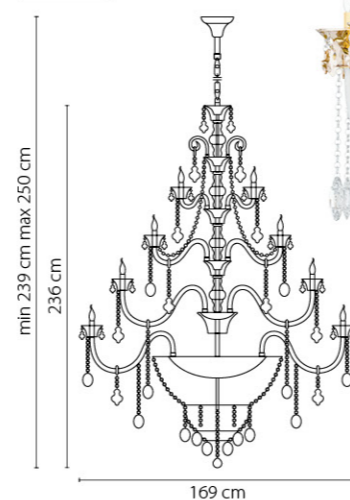

Tesoro

710082

ЗОЛОТО  
ПРОЗРАЧНЫЙ  
ЛЮСТРА ПОДВЕСНАЯ  
8 x E14 max 60W  
13,5 kg

710622

ЗОЛОТО  
ПРОЗРАЧНЫЙ  
БРА  
2 x E14 max 60W  
3,1 kg

710572

ЗОЛОТО  
ПРОЗРАЧНЫЙ  
ЛЮСТРА ПОДВЕСНАЯ  
57 x E14 max 40W  
119 kg