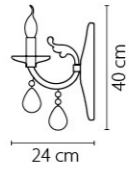

694062
ЗОЛОТО
ПРОЗРАЧНЫЙ
ЛЮСТРА ПОДВЕСНАЯ
6 x E14 max 60W
7,6 kg

694064
ХРОМ
ПРОЗРАЧНЫЙ
ЛЮСТРА ПОДВЕСНАЯ
6 x E14 max 60W
7,6 kg