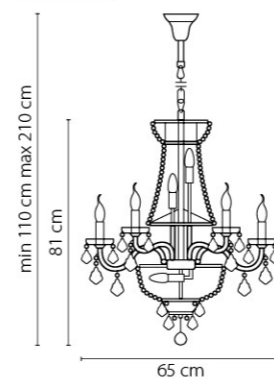

Размер колокола или основания

Схема с габаритными размерами:

Высота люстры min-max (cm)  
min - это высота люстры + карабины + колокол  
max - это высота люстры + карабин + колокол + цепь  
высота люстры регулируется за счет цепи

Высота люстры (cm)

Диаметр люстры (cm)  
в некоторых случаях вместо диаметра  
указывается ширина и глубина изделия

700162  
ЗОЛОТО  
ПРОЗРАЧНЫЙ  
ЛЮСТРА ПОДВЕСНАЯ  
16 x E14 max 60W  
11,85 kg

700292  
ЗОЛОТО  
ПРОЗРАЧНЫЙ  
ЛЮСТРА ПОДВЕСНАЯ  
29 x E14 max 60W  
20,7 kg

700624  
ХРОМ  
ПРОЗРАЧНЫЙ  
БРА  
2 x E14 max 60W  
1,2 kg

700514  
ХРОМ  
ПРОЗРАЧНЫЙ  
ЛЮСТРА ПОДВЕСНАЯ  
51 x E14 max 60W  
45,6 kg

700164  
ХРОМ  
ПРОЗРАЧНЫЙ  
ЛЮСТРА ПОДВЕСНАЯ  
16 x E14 max 60W  
11,85 kg

700294  
ХРОМ  
ПРОЗРАЧНЫЙ  
ЛЮСТРА ПОДВЕСНАЯ  
29 x E14 max 60W  
20,7 kg