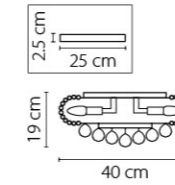

704092
ЗОЛОТО
ПРОЗРАЧНЫЙ
ЛЮСТРА ПОТОЛОЧНАЯ
9 x E14 max 40W
10,6 kg