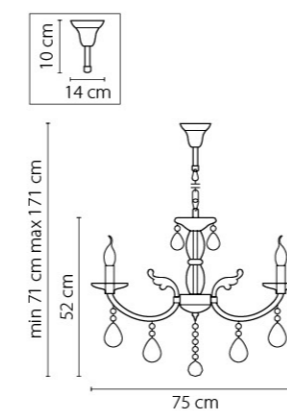

694082
ЗОЛОТО
ПРОЗРАЧНЫЙ
ЛЮСТРА ПОДВЕСНАЯ
8 x E14 max 60W
10 kg