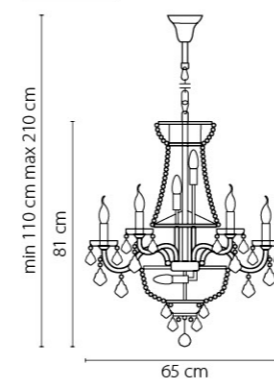

700164
ХРОМ
ПРОЗРАЧНЫЙ
ЛЮСТРА ПОДВЕСНАЯ
16 x E14 max 60W
11,85 kg

700292
ЗОЛОТО
ПРОЗРАЧНЫЙ
ЛЮСТРА ПОДВЕСНАЯ
29 x E14 max 60W
20,7 kg