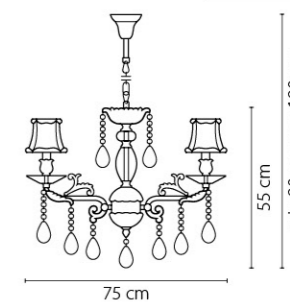

Высота люстры (cm)

Диаметр люстры (cm)  
в некоторых случаях вместо диаметра  
указывается ширина и глубина изделия

700291  
 БРОНЗА  
 ПРОЗРАЧНЫЙ  
 ЛЮСТРА ПОДВЕСНАЯ  
 29 x E14 max 60W  
 20,7 kg

Fiocco

701621  
ЛАТУНЬ  
ПРОЗРАЧНЫЙ  
БРА  
2 x E14 max 40W  
2,3 kg

701081  
ЛАТУНЬ  
ПРОЗРАЧНЫЙ  
ЛЮСТРА ПОДВЕСНАЯ  
8 x E14 max 40W  
14,2 kg