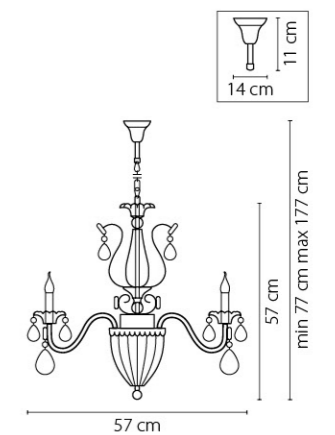

790034  
СЕРЕБРО  
ПРОЗРАЧНЫЙ  
ЛЮСТРА ПОДВЕСНАЯ  
3 x E14 max 60W  
4,1 kg

790614  
СЕРЕБРО  
ПРОЗРАЧНЫЙ  
БРА  
1 x E14 max 60W  
2,4 kg

790062  
ЗОЛОТО  
ПРОЗРАЧНЫЙ  
ЛЮСТРА ПОДВЕСНАЯ  
6 x E14 max 60W  
8,3 kg

790064  
СЕРЕБРО  
ПРОЗРАЧНЫЙ  
ЛЮСТРА ПОДВЕСНАЯ  
6 x E14 max 60W  
8,3 kg

790111  
 БРОНЗА  
 ПРОЗРАЧНЫЙ  
 ЛЮСТРА ПОДВЕСНАЯ  
 8 x E14 max 60W  
 3 x E14 max 60W  
 12,7 kg

790031  
 БРОНЗА  
 ПРОЗРАЧНЫЙ  
 ЛЮСТРА ПОДВЕСНАЯ  
 3 x E14 max 60W  
 4,1 kg

790611  
 БРОНЗА  
 ПРОЗРАЧНЫЙ  
 БРА  
 1 x E14 max 60W  
 2,4 kg

790061  
 БРОНЗА  
 ПРОЗРАЧНЫЙ  
 ЛЮСТРА ПОДВЕСНАЯ  
 6 x E14 max 60W  
 8,3 kg