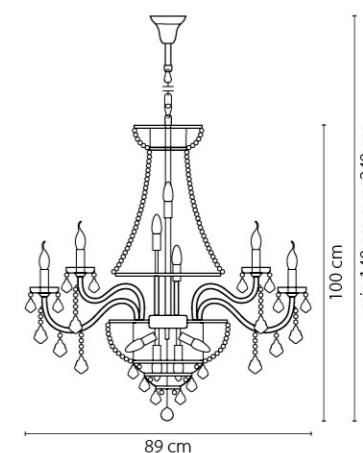

700292
ЗОЛОТО
ПРОЗРАЧНЫЙ
ЛЮСТРА ПОДВЕСНАЯ
29 x E14 max 60W
20,7 kg