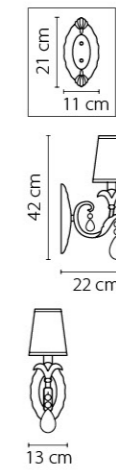

691062
ЗОЛОТО
ПРОЗРАЧНЫЙ
ЛЮСТРА ПОДВЕСНАЯ
6 x E14 max 40W
6,2 kg

691064
РОЗОВЫЙ ХРОМ
ПРОЗРАЧНЫЙ
ЛЮСТРА ПОДВЕСНАЯ
6 x E14 max 40W
6,2 kg