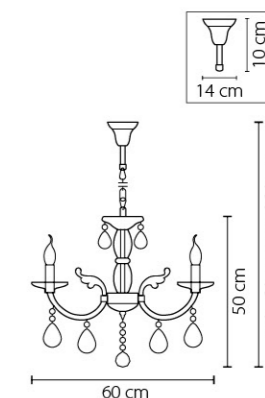

694081
БРОНЗА
ПРОЗРАЧНЫЙ
ЛЮСТРА ПОДВЕСНАЯ
8 x E14 max 60W
10 kg

694061
БРОНЗА
ПРОЗРАЧНЫЙ
ЛЮСТРА ПОДВЕСНАЯ
6 x E14 max 60W
7,6 kg