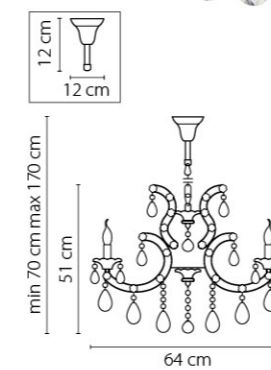

Champa Nero

879087
ЧЕРНЫЙ ХРОМ
ПРОЗРАЧНЫЙ
ЛЮСТРА ПОДВЕСНАЯ
8 x E14 max 60W
12,5 kg

879127
ЧЕРНЫЙ ХРОМ
ПРОЗРАЧНЫЙ
ЛЮСТРА ПОДВЕСНАЯ
12 x E14 max 60W
19,5 kg