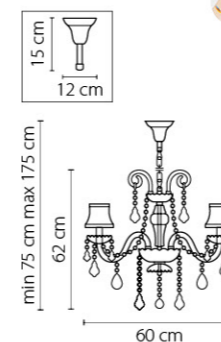

715287
ЧЕРНЫЙ ХРОМ
КОНЬЯЧНЫЙ
ЛЮСТРА ПОДВЕСНАЯ
28 x E14 max 40W
51,7 kg

715087
ЧЕРНЫЙ ХРОМ
КОНЬЯЧНЫЙ
ЛЮСТРА ПОДВЕСНАЯ
8 x E14 max 40W
12,5 kg