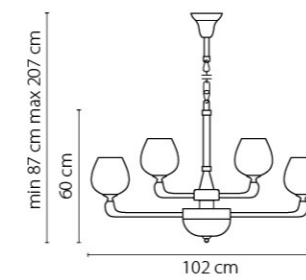

Delta

706082  
ЗОЛОТО  
ПРОЗРАЧНЫЙ  
ЛЮСТРА ПОДВЕСНАЯ  
8 x E14 max 40W  
13,3 kg

706622  
ЗОЛОТО  
ПРОЗРАЧНЫЙ  
БРА  
2 x E14 max 40W  
2,8 kg

706152  
ЗОЛОТО  
ПРОЗРАЧНЫЙ  
ЛЮСТРА ПОДВЕСНАЯ  
15 x E14 max 40W  
25 kg