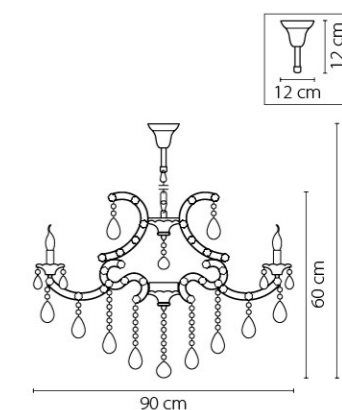

# Champa Nero

879087  
ЧЕРНЫЙ ХРОМ  
ПРОЗРАЧНЫЙ  
ЛЮСТРА ПОДВЕСНАЯ  
8 x E14 max 60W  
12,5 kg

879627  
ЧЕРНЫЙ ХРОМ  
ПРОЗРАЧНЫЙ  
БРА  
2 x E14 max 60W  
2,9 kg

879127  
ЧЕРНЫЙ ХРОМ  
ПРОЗРАЧНЫЙ  
ЛЮСТРА ПОДВЕСНАЯ  
12 x E14 max 60W  
19,5 kg