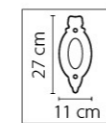

694081
БРОНЗА
ПРОЗРАЧНЫЙ
ЛЮСТРА ПОДВЕСНАЯ
8 x E14 max 60W
10 kg

694061
БРОНЗА
ПРОЗРАЧНЫЙ
ЛЮСТРА ПОДВЕСНАЯ
6 x E14 max 60W
7,6 kg