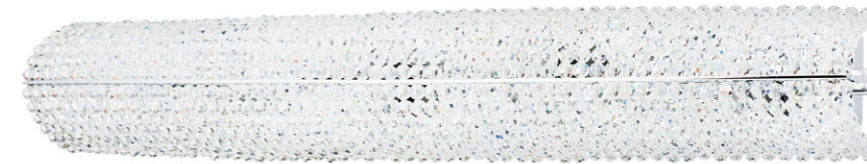

Riccio

705062  
ЗОЛОТО  
ПРОЗРАЧНЫЙ  
ЛЮСТРА ПОДВЕСНАЯ  
6 x E14 max 40W  
7,85 kg

705064  
ХРОМ  
ПРОЗРАЧНЫЙ  
ЛЮСТРА ПОДВЕСНАЯ  
6 x E14 max 40W  
7,85 kg

705612  
ЗОЛОТО  
ПРОЗРАЧНЫЙ  
БРА  
1 x E14 max 40W  
0,9 kg