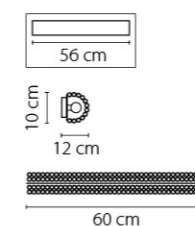

704642  
ЗОЛОТО  
ПРОЗРАЧНЫЙ  
БРА  
4 x E14 max 40W  
1,9 kg

704644  
ХРОМ  
ПРОЗРАЧНЫЙ  
БРА  
4 x E14 max 40W  
1,9 kg

704652  
ЗОЛОТО  
ПРОЗРАЧНЫЙ  
БРА  
5 x E14 max 40W  
2,3 kg

704654  
ХРОМ  
ПРОЗРАЧНЫЙ  
БРА  
5 x E14 max 40W  
2,3 kg