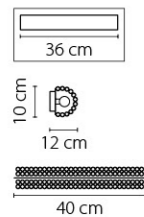

704632
ЗОЛОТО
ПРОЗРАЧНЫЙ
БРА
3 x E14 max 40W
1,6 kg