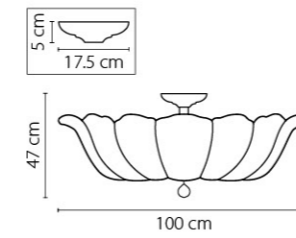

705032  
ЗОЛОТО  
ПРОЗРАЧНЫЙ  
ЛЮСТРА ПОДВЕСНАЯ  
3 x E14 max 40W  
4 kg

705034  
ХРОМ  
ПРОЗРАЧНЫЙ  
ЛЮСТРА ПОДВЕСНАЯ  
3 x E14 max 40W  
4 kg

Riccio

705182  
ЗОЛОТО  
ПРОЗРАЧНЫЙ  
ЛЮСТРА ПОТОЛОЧНАЯ  
6 x G9 max 40W  
12 x E14 max 60W  
14,3 kg