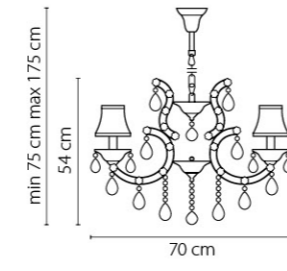

726081
БЕЛЫЙ
ПРОЗРАЧНЫЙ
ЛЮСТРА ПОДВЕСНАЯ
8 x E14 max 40W
14,7 kg