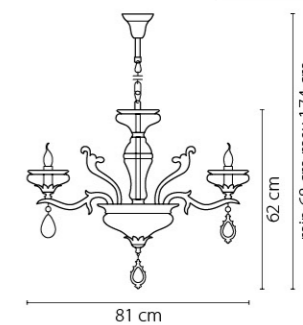

Размер колокола или основания

Схема с габаритными размерами:

Высота люстры min-max (cm)  
min - это высота люстры + карабины + колокол  
max - это высота люстры + карабин + колокол + цепь  
высота люстры регулируется за счет цепи

Высота люстры (cm)

Диаметр люстры (cm)  
в некоторых случаях вместо диаметра  
указывается ширина и глубина изделия

694061  
БРОНЗА  
ПРОЗРАЧНЫЙ  
ЛЮСТРА ПОДВЕСНАЯ  
6 x E14 max 60W  
7,6 kg

Melagro

695622  
ЗОЛОТО  
КРАСНЫЙ  
БРА  
2 x E14 max 60W  
2,3 kg

695082  
ЗОЛОТО  
КРАСНЫЙ  
ЛЮСТРА ПОДВЕСНАЯ  
8 x E14 max 60W  
14,8 kg