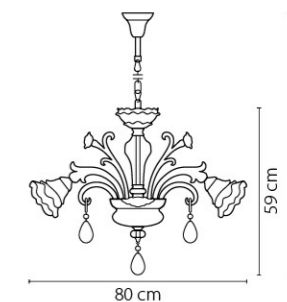

696082
ЗОЛОТО
ПРОЗРАЧНЫЙ
ЛЮСТРА ПОДВЕСНАЯ
8 x E14 max 60W
19 kg