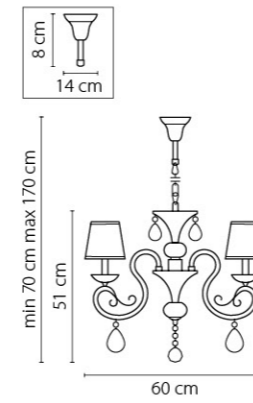

693082
ЗОЛОТО
ПРОЗРАЧНЫЙ
ЛЮСТРА ПОДВЕСНАЯ
8 x E14 max 40W
11,2 kg