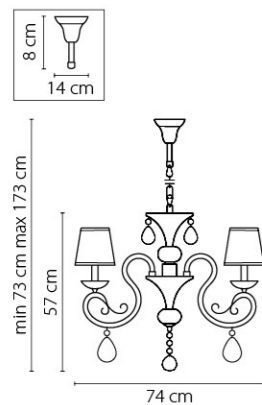

693084
ХРОМ
ПРОЗРАЧНЫЙ
ЛЮСТРА ПОДВЕСНАЯ
8 x E14 max 40W
11,2 kg