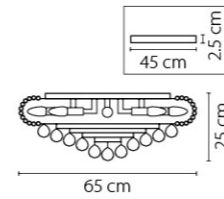

704172
ЗОЛОТО
ПРОЗРАЧНЫЙ
ЛЮСТРА ПОТОЛОЧНАЯ
17 x E14 max 40W
19 kg