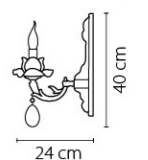

Anemone

714624
СЕРЕБРО
ПРОЗРАЧНЫЙ
БРА
2x E14 max 60W
2,5kg