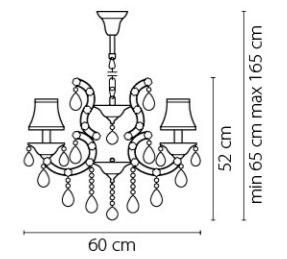

726081
БЕЛЫЙ
ПРОЗРАЧНЫЙ
ЛЮСТРА ПОДВЕСНАЯ
8 x E14 max 40W
14,7 kg