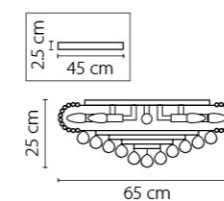

704094
ХРОМ
ПРОЗРАЧНЫЙ
ЛЮСТРА ПОТОЛОЧНАЯ
9 x E14 max 40W
10,6 kg