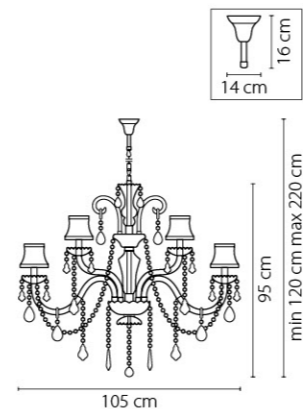

715287
ЧЕРНЫЙ ХРОМ
КОНЬЯЧНЫЙ
ЛЮСТРА ПОДВЕСНАЯ
28 x E14 max 40W
51,7 kg