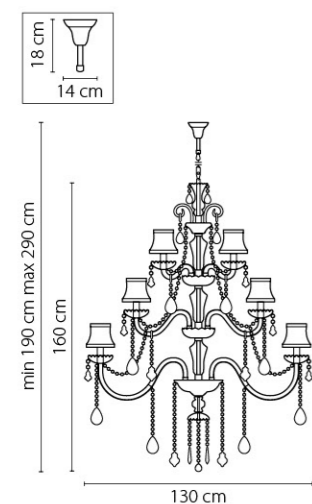

715287
ЧЕРНЫЙ ХРОМ
КОНЬЯЧНЫЙ
ЛЮСТРА ПОДВЕСНАЯ
28 x E14 max 40W
51,7 kg

715087
ЧЕРНЫЙ ХРОМ
КОНЬЯЧНЫЙ
ЛЮСТРА ПОДВЕСНАЯ
8 x E14 max 40W
12,5 kg