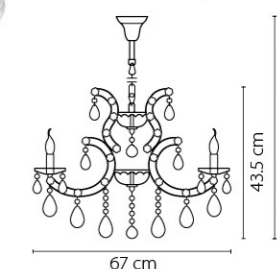

Размер колокола или основания

Схема с габаритными размерами:

Высота люстры min-max (cm)  
min - это высота люстры + карабины + колокол  
max - это высота люстры + карабин + колокол + цепь  
высота люстры регулируется за счет цепи

Высота люстры (cm)

Диаметр люстры (cm)  
в некоторых случаях вместо диаметра  
указывается ширина и глубина изделия

min 66.5 cm max 172.5 cm

Azzurro

699184  
ХРОМ  
ПРОЗРАЧНЫЙ  
ЛЮСТРА ПОДВЕСНАЯ  
18 x E14 max 60W  
24,1 kg

699104  
 ХРОМ  
 ПРОЗРАЧНЫЙ  
 ЛЮСТРА ПОДВЕСНАЯ  
 10 x E14 max 60W  
 14 kg

699064  
 ХРОМ  
 ПРОЗРАЧНЫЙ  
 ЛЮСТРА ПОДВЕСНАЯ  
 6 x E14 max 60W  
 9,3 kg