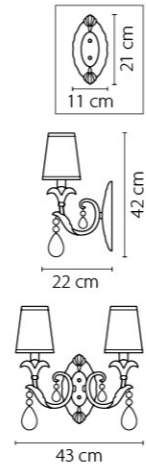

691062
ЗОЛОТО
ПРОЗРАЧНЫЙ
ЛЮСТРА ПОДВЕСНАЯ
6 x E14 max 40W
6,2 kg

691064
РОЗОВЫЙ ХРОМ
ПРОЗРАЧНЫЙ
ЛЮСТРА ПОДВЕСНАЯ
6 x E14 max 40W
6,2 kg