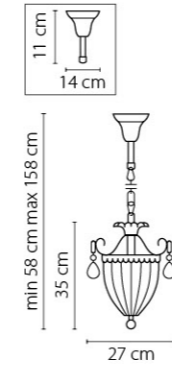

790034
СЕРЕБРО
ПРОЗРАЧНЫЙ
ЛЮСТРА ПОДВЕСНАЯ
3 x E14 max 60W
4,1 kg