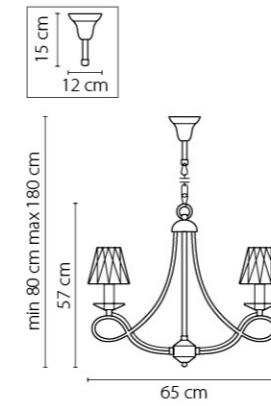

705062
ЗОЛОТО
ПРОЗРАЧНЫЙ
ЛЮСТРА ПОДВЕСНАЯ
6 x E14 max 40W
7,85 kg