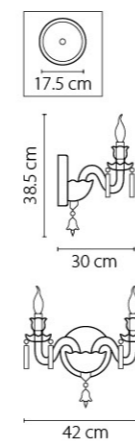

716084
ХРОМ
ПРОЗРАЧНЫЙ
ЛЮСТРА ПОДВЕСНАЯ
8 x E14 max 60W
15,25 kg

81