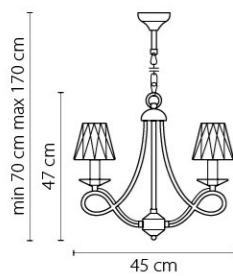

705032
ЗОЛОТО
ПРОЗРАЧНЫЙ
ЛЮСТРА ПОДВЕСНАЯ
3 x E14 max 40W
4 kg