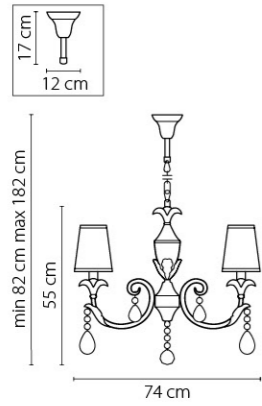

691084
РОЗОВЫЙ ХРОМ
ПРОЗРАЧНЫЙ
ЛЮСТРА ПОДВЕСНАЯ
8 x E14 max 40W
8 kg