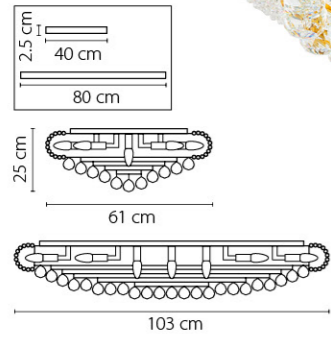

704092
ЗОЛОТО
ПРОЗРАЧНЫЙ
ЛЮСТРА ПОТОЛОЧНАЯ
9 x E14 max 40W
10,6 kg