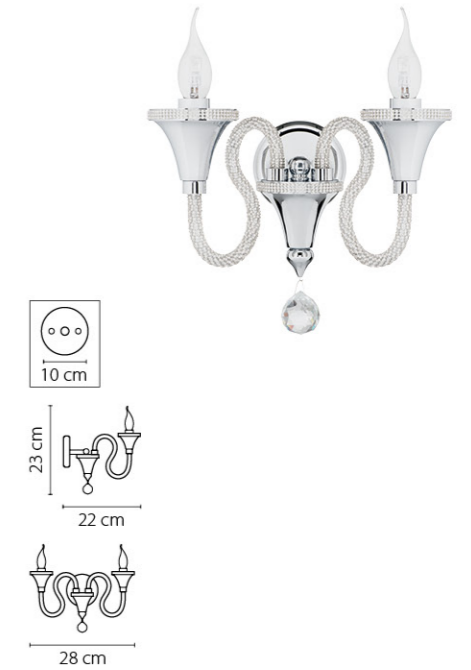

702624  
 ХРОМ  
 ПРОЗРАЧНЫЙ  
 БРА  
 2 x E14 max 40W  
 1,7 kg

702082  
 ЗОЛОТО  
 ПРОЗРАЧНЫЙ  
 ЛЮСТРА ПОДВЕСНАЯ  
 8 x E14 max 40W  
 9,5 kg

702084  
 ХРОМ  
 ПРОЗРАЧНЫЙ  
 ЛЮСТРА ПОДВЕСНАЯ  
 8 x E14 max 40W  
 9,5 kg

# Serpente

703064  
СЕРЕБРО  
ПРОЗРАЧНЫЙ  
ЛЮСТРА ПОДВЕСНАЯ  
6 x E14 max 60W  
7 kg

703624  
СЕРЕБРО  
ПРОЗРАЧНЫЙ  
БРА  
2 x E14 max 60W  
1,8 kg

703084  
СЕРЕБРО  
ПРОЗРАЧНЫЙ  
ЛЮСТРА ПОДВЕСНАЯ  
8 x E14 max 60W  
10 kg