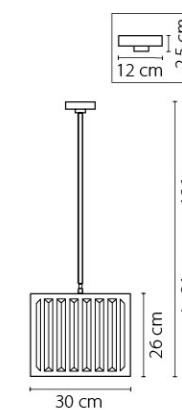

713037
ЧЕРНЫЙ МАТОВЫЙ
ПРОЗРАЧНЫЙ
ЛЮСТРА ПОТОЛОЧНАЯ
3 x G9 max 40W
4,5 kg