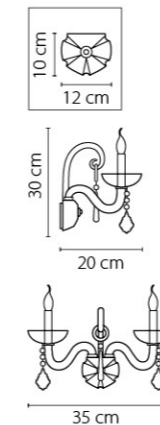

Crista

722624
ХРОМ
ПРОЗРАЧНЫЙ
БРА
2 x E14 max 40W
2,2 kg