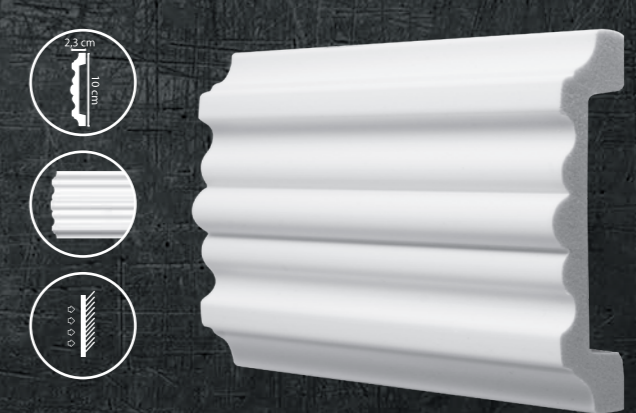

A027

Производитель: DECOMASTER
Размер (мм): 100x23x2000