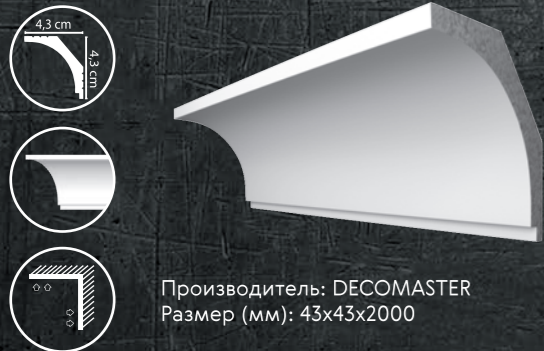

D008

Производитель: DECOMASTER  
Размер (мм): 28x26x2000

D115

Производитель: DECOMASTER  
Размер (мм): 30x30x2000

D151

Производитель: DECOMASTER  
Размер (мм): 40x25x2000

D109

Производитель: DECOMASTER  
Размер (мм): 43x43x2000