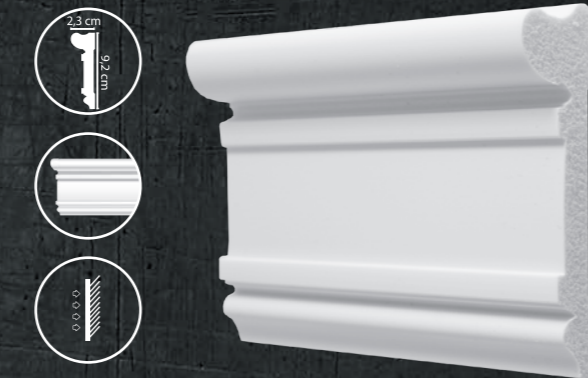

A163

Производитель: DECOMASTER  
Размер (мм): 100x15x2000

A028

Производитель: DECOMASTER  
Размер (мм): 90x30x2000

A119

Производитель: DECOMASTER  
Размер (мм): 92x23x2000

Плинтус А005

A038