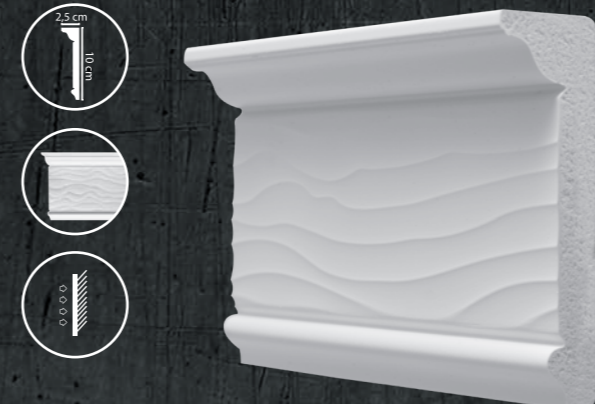

Производитель: DECOMASTER
Размер (мм): 100x25x2000