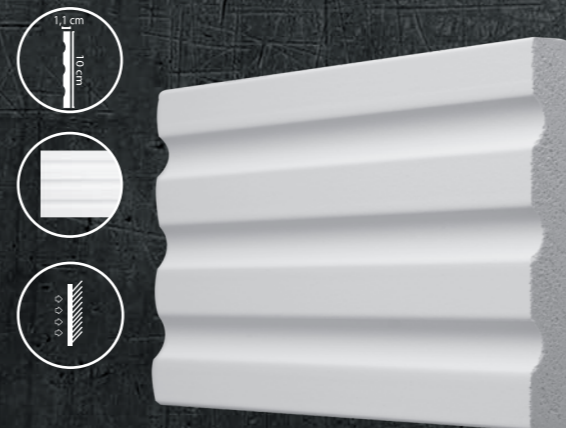

пилястра D201

Производитель : DECOMASTER
Размер (мм): 100x11x2400