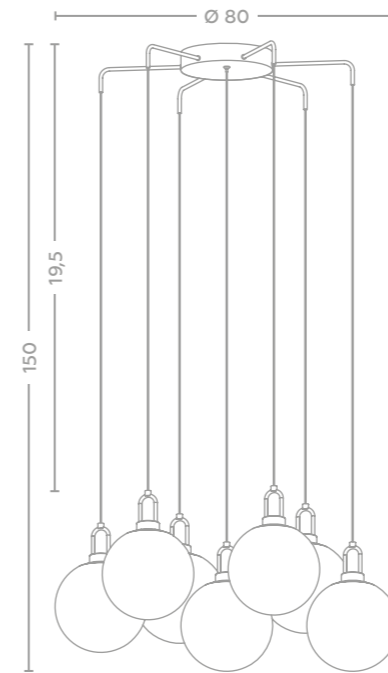

657011307

- 7*5W LED
- 2275 Lm
- 3000K
- 8,2
- **LED**