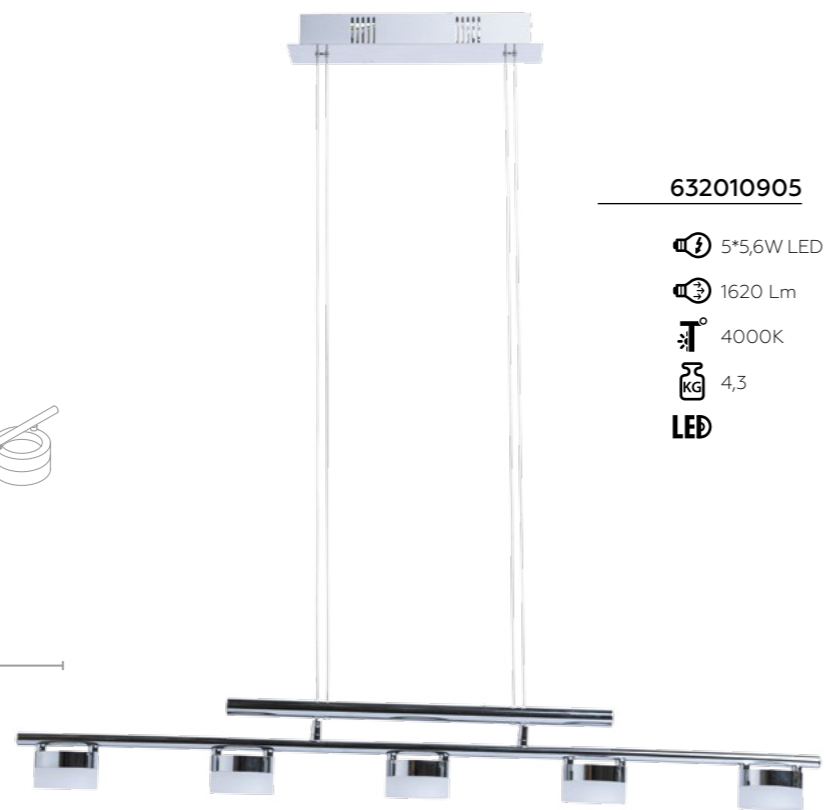

675012401

- 1*24W LED
- 1800 Lm
- 4000K
- 2,1
- LED**

675012801

- 3*10W LED
- 2400 Lm
- 3000K
- 1,8
- LED**

675012601

- 4*4.8W LED
- 1530 Lm
- 3000K
- 1,8
- LED**

675012901

- 3*10W LED
- 2400 Lm
- 3000K
- 1,9
- LED**