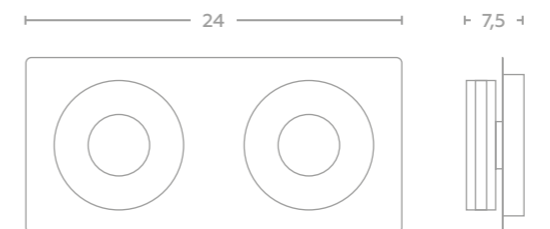

- 4*5W LED
- 1600 Lm
- 3000K
- 2,3
- **LED**

- 4*5W LED
- 1600 Lm
- 3000K
- 2,3
- **LED**

- 4*5W LED
- 1600 Lm
- 3000K
- 2,3
- **LED**

549020101

- 1*5W LED
- 400 Lm
- 3000K
- 0,6
- **LED**

549020201

- 1*5W LED
- 400 Lm
- 3000K
- 0,6
- **LED**

- 2*5W LED
- 800 Lm
- 3000K
- 1
- **LED**

- 2*5W LED
- 800 Lm
- 3000K
- 1
- **LED**