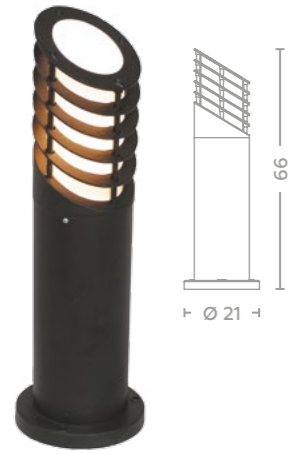

803040401

- 1*95W E27
- IP 44
- 3,2 KG