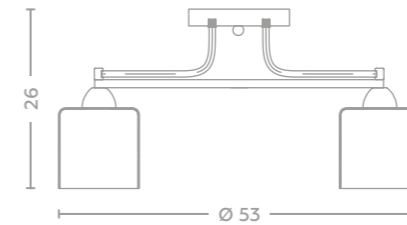

673010604

- 4*60W E14
- 2580 Lm
- 3,3