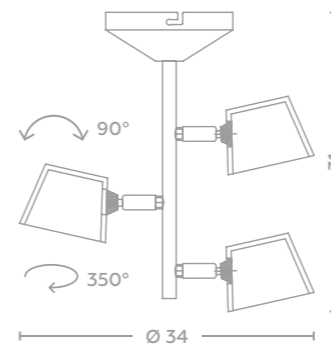

706030101

- 1*15W LED
- 1500 Lm
- 3000K
- 2,9
- LED**

717010201

- 1*5W LED
- 500 Lm
- 3000K
- 1 KG
- LED**

717010101

- 1*5W LED
- 500 Lm
- 3000K
- 1 KG
- LED**

717010903

- 3*5W LED
- 1500 Lm
- 3000-6000K
- 1,5 KG
- LED**