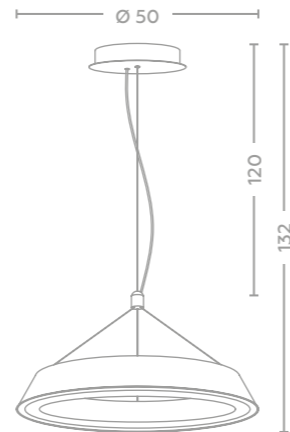

725010906

- 6*5W LED
- 3000 Lm
- 3000K
- 3 KG
- LED**

725030602

- 2*5W LED
- 1000 Lm
- 3000K
- 3,1 KG
- LED**

725030502

- 2*5W LED
- 1000 Lm
- 3000K
- 3,1 KG
- LED**

703010701

-  35W LED
-  2800 Lm
-  3000K
-  4,5
- LED**