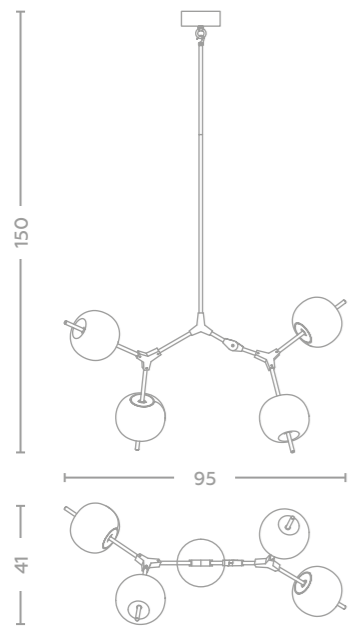

722010903

- 3*30W LED
- 7200 Lm
- 3000K
- 12,8
- LED**

722010803

- 3*30W LED
- 7200 Lm
- 3000K
- 12,8
- LED**

722010404

- 4*6W LED
- 2428 Lm
- 3000K
- 5,5
- LED**

722010101

- 1*12W LED
- 1161 Lm
- 3000K
- 3,7
- LED**