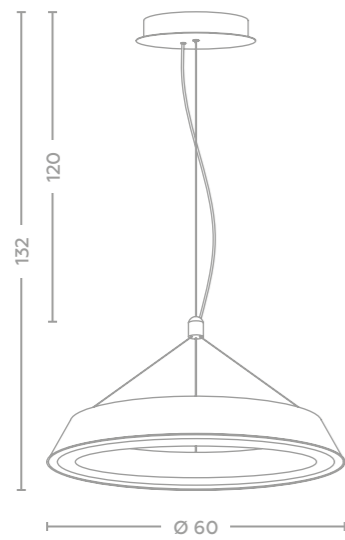

703010901

- 40W LED
- 3200 Lm
- 3000K
- 5,5
- **LED**