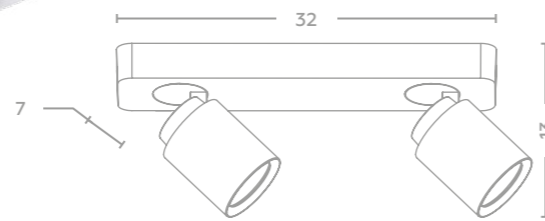

545020401

- 1*50W GU10
- 645 Lm
- 3000K
- 0,6

545020903

- 3*5W LED
- 1200 Lm
- 3000K
- 1,3
- LED**

545020502

- 2*50W GU10
- 1505 Lm
- 3000K
- 1

545021001

- 1*5W LED GU10
- 494,5 Lm
- 0,5
- LED**