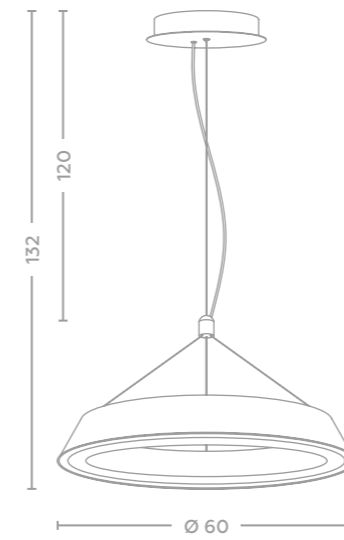

703011001

- 40W LED
- 3200 Lm
- 3000K
- 5,5
- **LED**