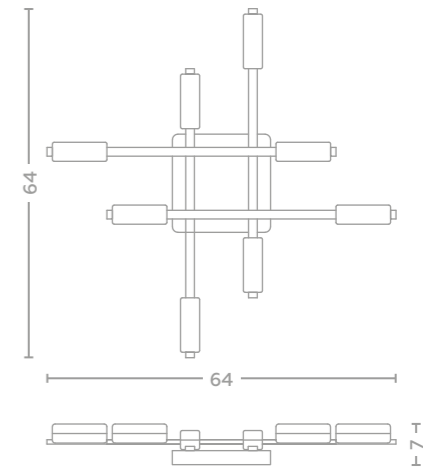

632014510

- 10*5W LED
- 3750 Lm
- 3000K
- 4,6
- LED**

631014301

- 30W LED
- 2400 Lm
- 3000K
- 2,9
- LED**

632044205

- 5*5W LED
- 1875 Lm
- 3000K
- 6,4
- LED**

704025301

- 5W LED
- 400 Lm
- 3000K
- 0,9
- LED**