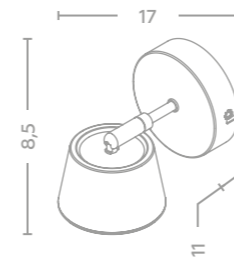

- 6*6,5W LED
- 3120 Lm
- 3000K
- 5,4
- **LED**

- 5*6,5W LED
- 2600 Lm
- 3000K
- 4,4
- **LED**

- 1*4,5W LED
- 380 Lm
- 3000K
- 0,4
- **LED**

- 2*4,5W LED
- 760 Lm
- 3000K
- 0,8
- **LED**