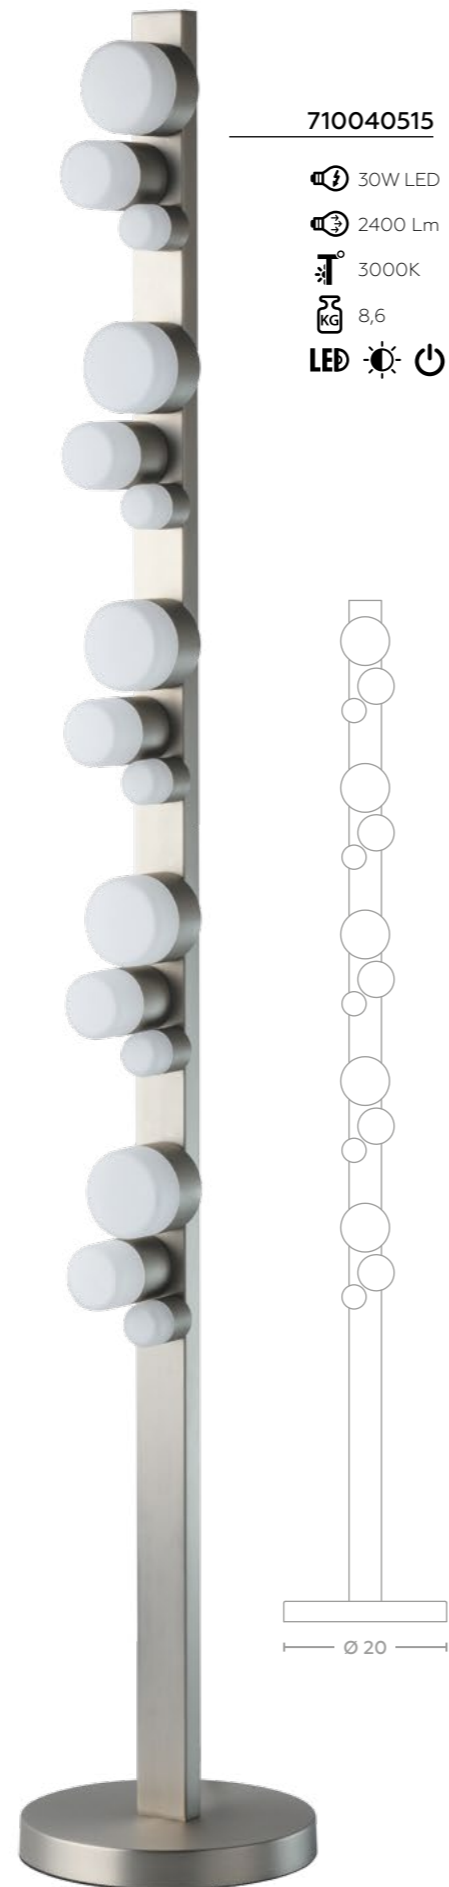

632014510

- 10*5W LED
- 3750 Lm
- 3000K
- 4,6
- LED**

631014301

- 30W LED
- 2400 Lm
- 3000K
- 2,9
- LED**

632044205

- 5*5W LED
- 1875 Lm
- 3000K
- 6,4
- LED**

704025301

- 5W LED
- 400 Lm
- 3000K
- 0,9
- LED**

704015408

- 8*5W LED
- 3200 Lm
- 3000K
- 3
- LED**

704035602

- 2*5W LED
- 800 Lm
- 3000K
- 3,7
- LED**

704015506

- 6*5W LED
- 2400 Lm
- 3000K
- 2
- LED**

408041601

- 1*30W E27
- 322,50 Lm
- 23,4
-

710030602

- 9W LED
- 720 Lm
- 3000K
- 3,3
- LED**

300042401

- 1*60W E27
- 645 Lm
- 4,3
-

710040515

- 30W LED
- 2400 Lm
- 3000K
- 8,6
- LED**

710010118

- 36W LED
- 2880 Lm
- 3000K
- 8
- LED**

710010210

- 20W LED
- 1600 Lm
- 3000K
- 3
- LED**

710010315

- 28W LED
- 2240 Lm
- 3000K
- 2,7
- LED**

710030406

- 12W LED
- 960 Lm
- 3000K
- 2
- LED**

609023301

- 9W LED
- 720 Lm
- 4000K
- 0,7
- LED**