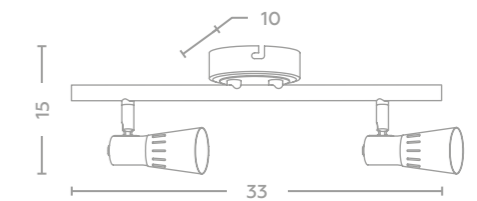

506021801

- 1*50W GU10
- 537,5 Lm
- 0,4 KG

506021902

- 2*50W GU10
- 1075 Lm
- 0,8 KG

505020101

- 1*40W R50 E14
- 430 Lm
- 0,3 KG

506021404

- 4*5W LED GU10
- 1720 Lm
- 2 KG
- LED**