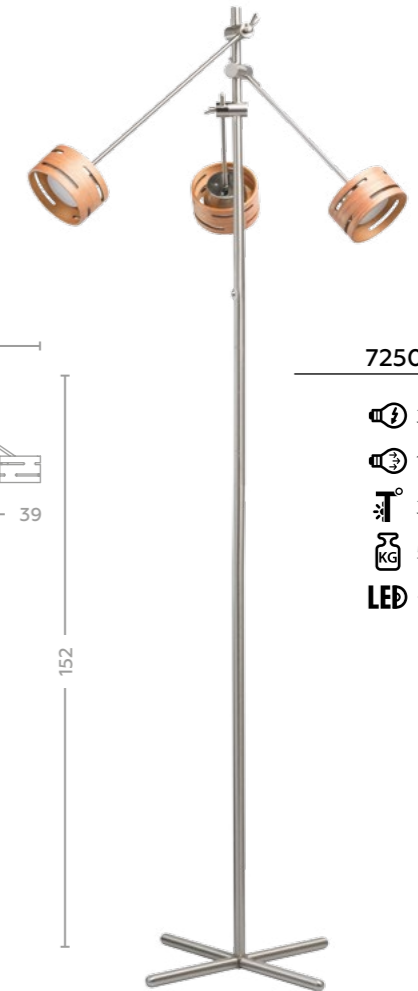

722030501

- 1*6W LED
- 607 Lm
- 3000K
- 1,7
- LED**

725010103

- 3*5W LED
- 1500 Lm
- 3000K
- 2,8
- LED**

725010203

- 3*5W LED
- 1500 Lm
- 3000K
- 2,8
- LED**

725010306

- 6*5W LED
- 3000 Lm
- 3000K
- 5,6
- LED**

725010406

- 6*5W LED
- 3000 Lm
- 3000K
- 5,6
- LED**

725011006

- 6*5W LED
- 3000 Lm
- 3000K
- 3 KG
- LED**

725040803

- 3*5W LED
- 1500 Lm
- 3000K
- 5,1 KG
- LED**

725040703

- 3*5W LED
- 1500 Lm
- 3000K
- 5,1 KG
- LED**

725010906

- 6*5W LED
- 3000 Lm
- 3000K
- 3 KG
- LED**

725030602

- 2*5W LED
- 1000 Lm
- 3000K
- 3,1 KG
- LED**

725030502

- 2*5W LED
- 1000 Lm
- 3000K
- 3,1 KG
- LED**

703010701

-  35W LED
-  2800 Lm
-  3000K
-  4,5
- LED**

703010801

-  35W LED
-  2800 Lm
-  3000K
-  4,5
- LED**

703010901

-  40W LED
-  3200 Lm
-  3000K
-  5,5
- LED**

703011001

-  40W LED
-  3200 Lm
-  3000K
-  5,5
- LED**

492010607

-  7*3W LED GU10
-  1890 Lm
-  4000K
-  4
- LED**