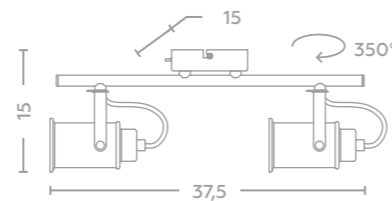

- 1*35W GU10
- 376,25 Lm
- 3000K
- 0,4

551020402