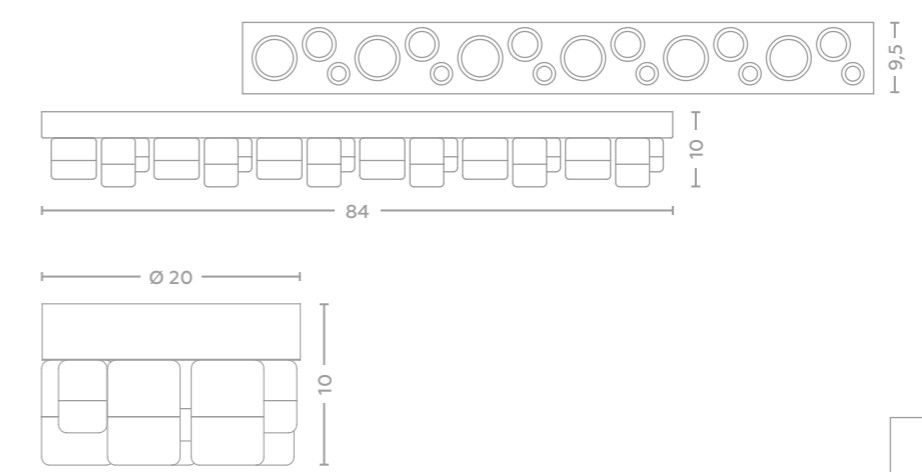

710030602

- 9W LED
- 720 Lm
- 3000K
- 3,3
- LED**

300042401

- 1*60W E27
- 645 Lm
- 4,3
-

710040515

- 30W LED
- 2400 Lm
- 3000K
- 8,6
- LED**

710010118

- 36W LED
- 2880 Lm
- 3000K
- 8
- LED**