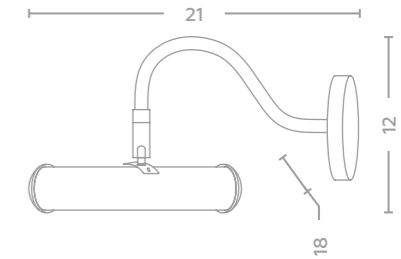

502020201

- 1*40W E14
- 430 Lm
- 0,6