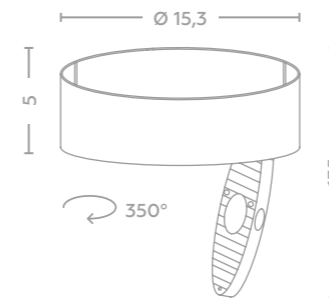

- 1*5W LED
- 400 Lm
- 2700K
- 0,5
- LED**

637014201

- 1*5W LED
- 400 Lm
- 2700K
- 0,5
- LED**

637016901

- 1*33W LED
- 2310 Lm
- 3000K
- 1,9
- LED**

637017501

- 5W LED COB
- 550 Lm
- 3000K
- 0,5
- LED**

637016801