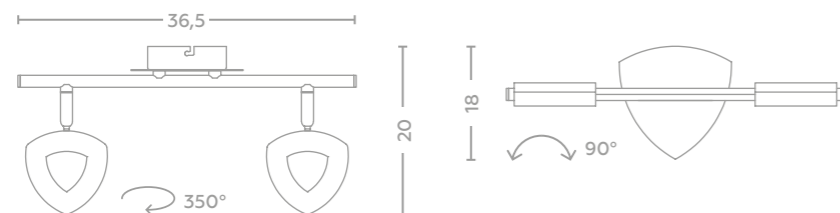

704010804

- 4*2,5W LED
- 800 Lm
- 3000K
- IP 44
- 1,2
- LED**

70401103

- 3*4W LED
- 960 Lm
- 3000K
- 1,2
- LED**

704023701

- 1*4W LED
- 320 Lm
- 3000K
- 0,5
- LED**

704023902

- 2*4W LED
- 640 Lm
- 3000K
- 0,8
- LED**