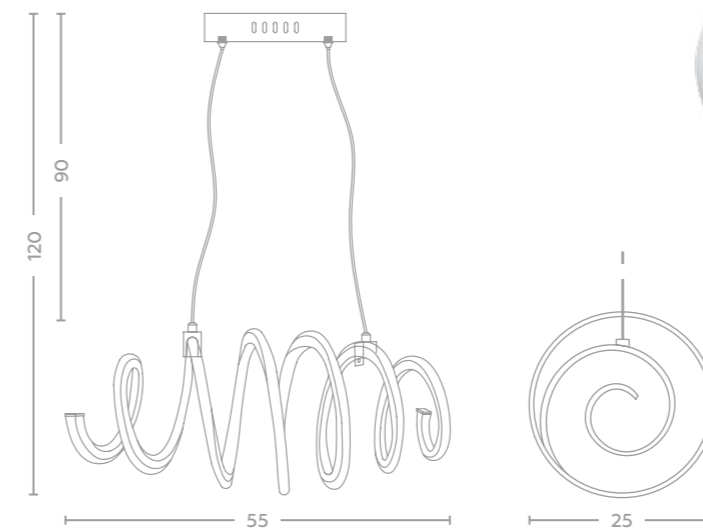

496016408

-  160W LED
-  11600 Lm
-  4000K
-  7,2
- LED**

496016506

-  102W LED
-  7435 Lm
-  4000K
-  5,6
- LED**

496018401

-  60W LED
-  6000 Lm
-  3000K
-  2,3
- LED**

496018501

-  60W LED
-  6000 Lm
-  3000K
-  2,3
- LED**