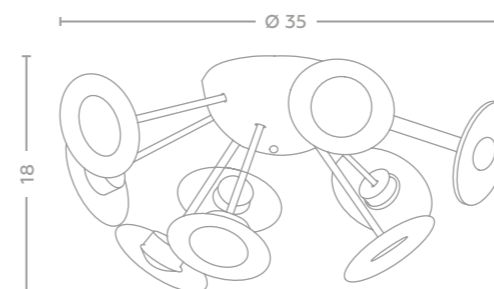

632014814

- 14*3W LED
- 3300 Lm
- 3000K
- 5,7
- **LED**