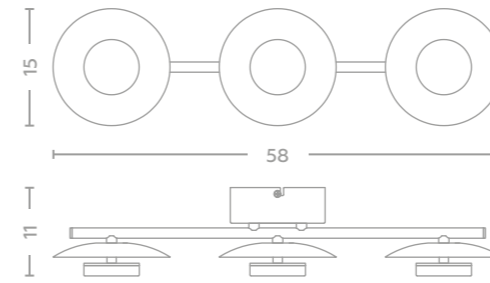

712011501

- 1*18W LED
- 1440 Lm
- 3000K
- 2,9 KG
- LED**

452015004

- 4*6W LED
- 1920 Lm
- 3000K
- 3,5
- LED**

452015104

- 4*6W LED
- 1920 Lm
- 3000K
- 3,5
- LED**

452024603

- 3*6W LED
- 1440 Lm
- 3000K
- 1,5
- LED**