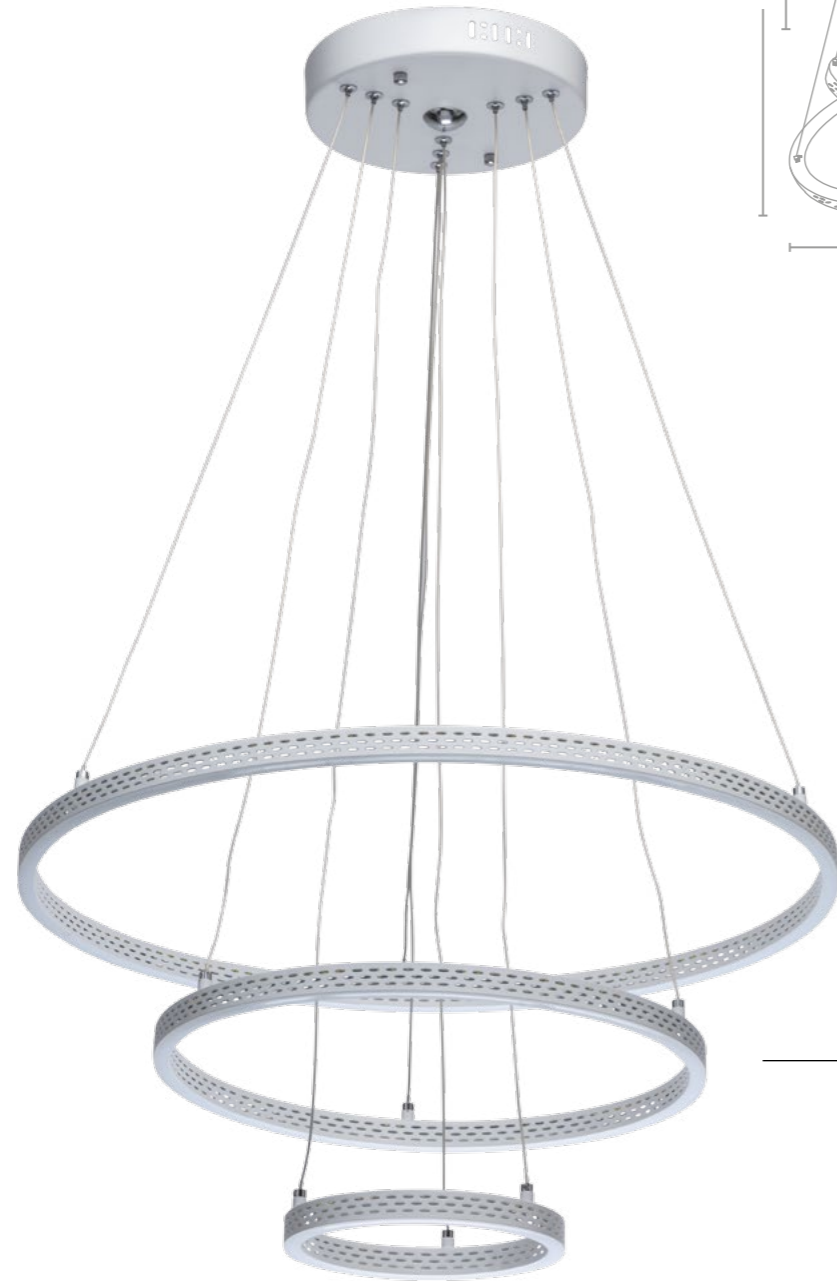

705040303

- 3*5W LED
- 1200 Lm
- 3000K
- 4,8
- LED**

661011701

- 1*29W LED
- 2016 Lm
- 3000K
- 2,7
- LED**

661011801

- 1*41W LED
- 2856 Lm
- 3000K
- 3,8
- LED**

661032001

- 1*17W LED
- 1176 Lm
- 3000K
- 1,5
- LED**

661042101

- 1*29W LED
- 2016 Lm
- 3000K
- 8,4
- LED**

496019103

- 60W LED
- 4800 Lm
- 3000-6000K
- 4
- LED**

496019006

- 70W LED
- 5600 Lm
- 3000-6000K
- 4,5
- LED**

496029202

- 18W LED
- 1440 Lm
- 3000-6000K
- 1,2
- LED**