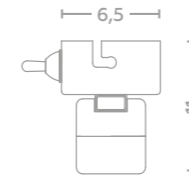

632014510

- 10*5W LED
- 3750 Lm
- 3000K
- 4,6
- LED**

631014301

- 30W LED
- 2400 Lm
- 3000K
- 2,9
- LED**

632044205

- 5*5W LED
- 1875 Lm
- 3000K
- 6,4
- LED**

704025301

- 5W LED
- 400 Lm
- 3000K
- 0,9
- LED**