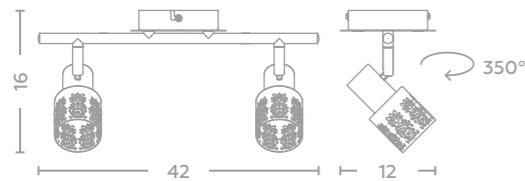

540021104

- 4*35W GU10
- 1505 Lm
- 3000K
- 1,7