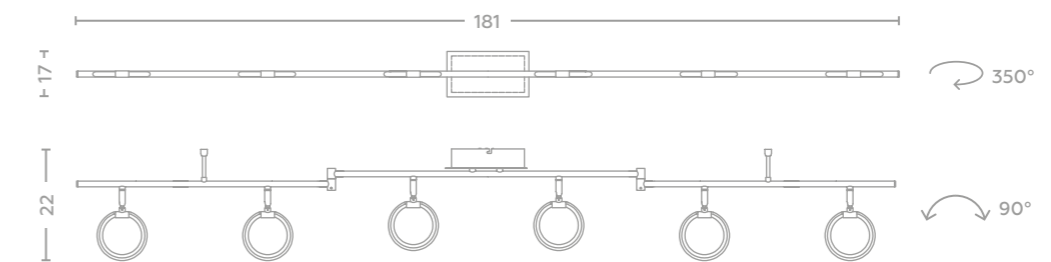

704025206

- 6*3W LED
- 1440 Lm
- 3000K
- 2,7
- **LED**