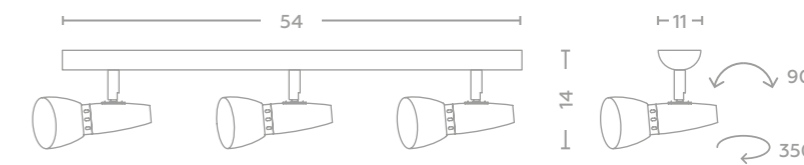

506020303

- ⚡ 3*40W R50 E14
- 💡 1290 Lm
- ⚖️ 1,2

- ⚡ 1*40W E14
- 💡 430 Lm
- ⚖️ 0,3