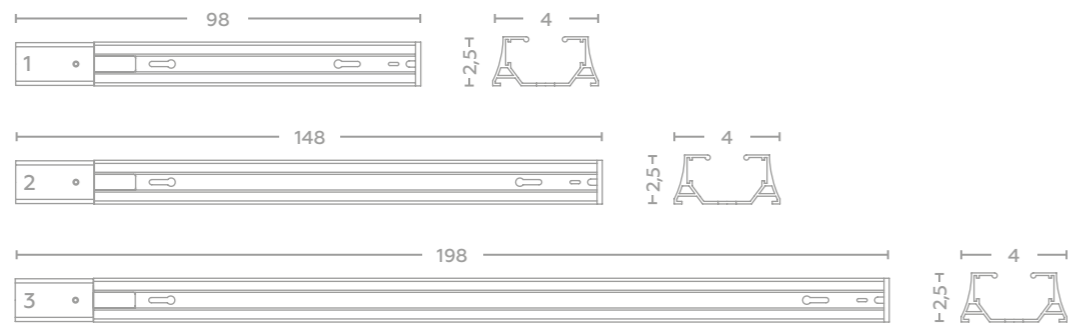

550010301

- 1*30W LED
- 2700 Lm
- 3000K
- 0,7
- LED**

550010801

- 1*30W LED
- 2700 Lm
- 3000K
- 0,9
- LED**

550010901

- 1*30W LED
- 2700 Lm
- 3000K
- 0,9
- LED**

1	TR 2*1M WT KG 0,3	TR 2*1M BL KG 0,3
2	TR 2*1,5M WT KG 0,5	TR 2*1,5M BL KG 0,5
3	TR 2*2M WT KG 0,7	TR 2*2M BL KG 0,7