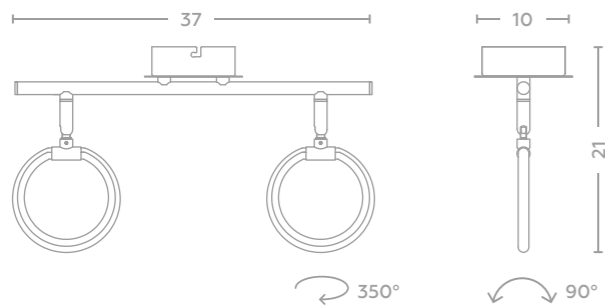

704025106

- 6*3W LED
- 1440 Lm
- 3000K
- 2,7
- LED**

704025206

- 6*3W LED
- 1440 Lm
- 3000K
- 2,7
- LED**

704024402

- 2*3W LED
- 480 Lm
- 3000K
- 0,8
- LED**

704024602

- 2*3W LED
- 480 Lm
- 3000K
- 0,8
- LED**