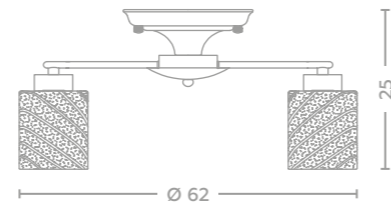

673012005

- 5*60W E14
- 3225 Lm
- 4,1

673013908

- 8*60W E14
- 5160 Lm
- 5,3

673024101

- 1*60W E14
- 645 Lm
- 0,8

638011106

- 6*60W E14
- 3870 Lm
- 3,66 KG