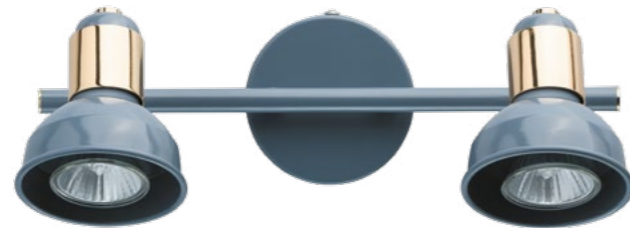

547020502

- 2*40W E14
- 860 Lm
- 0,9

547021002

- 2*40W E14
- 860 Lm
- 0,9

552020101

- 1*50W GU10
- 537,5 Lm
- 3000K
- 0,4

552020202

- 2*50W GU10
- 1075 Lm
- 3000K
- 0,8