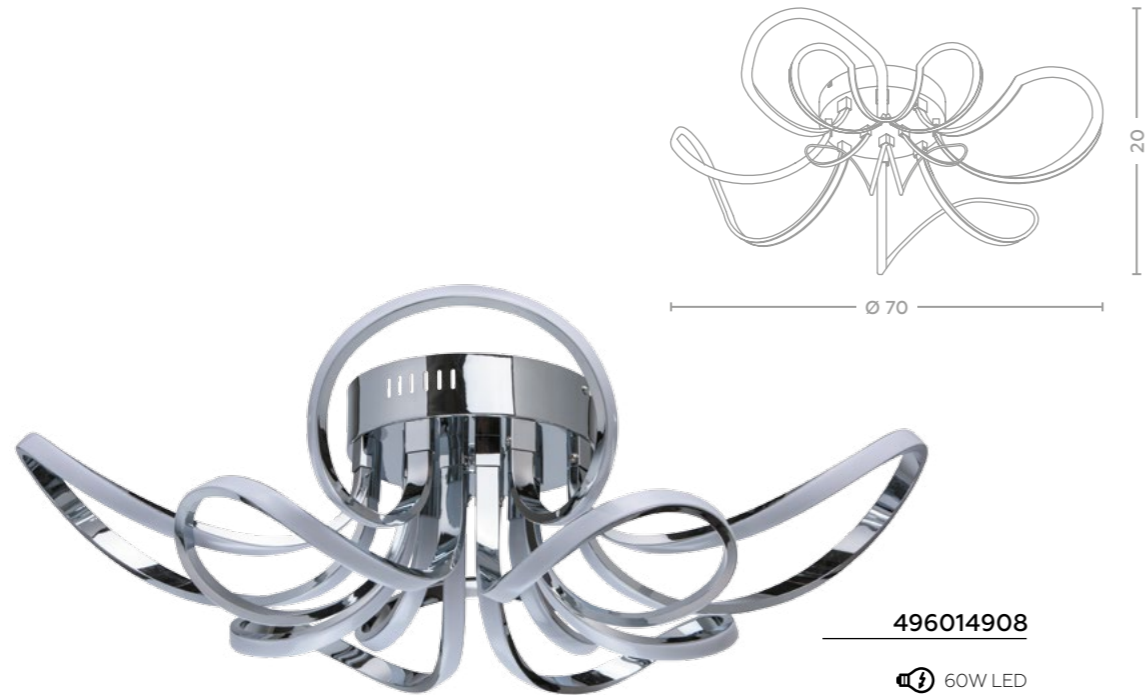

- 30W LED
- 2400 Lm
- 3000K
- 2,5
- LED**

496017608

- 30W LED
- 2400 Lm
- 3000K
- 2,5
- LED**

300043401

- 1*24W LED
- 1800 Lm
- 3000K
- 7,8
- LED**

496014908

- 60W LED
- 6000 Lm
- 4000K
- 3,4
- LED**

496015202