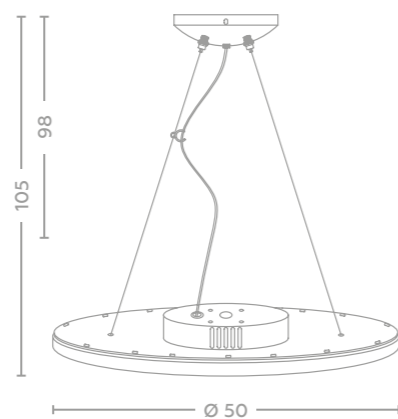

660012601

- 36W LED
- 3240 Lm
- 3200 K
- 4,4 KG
- LED**
-

660011705

- 84W LED
- 6720 Lm
- 3000/6000K
- 6,1 KG
- LED**
-

631035901

- 36W LED
- 138 Lm
- 3000K
- 1,1 KG
- LED**
- RGBW**
-

674011206

- 60W LED
- 4800 Lm
- 3000K
- 7,3
- LED**