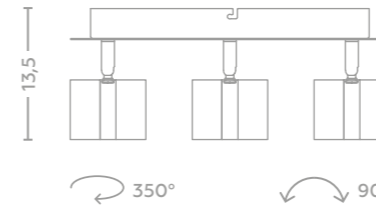

549020402

- 2*5W LED
- 800 Lm
- 3000K
- 1
- LED**

549020502

- 2*5W LED
- 800 Lm
- 3000K
- 1
- LED**

704023301

- 1*2,5W LED
- 200 Lm
- 3000K
- IP 44
- 0,4
- LED**

704011009

- 9*2,5W LED
- 1800 Lm
- 3000K
- IP 44
- 2,8
- LED**