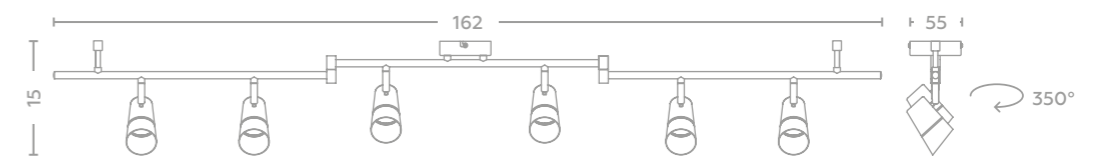

542020706

- 6*35W GU10
- 2257,5 Lm
- 3000K
- 2,9

541020502

- 2*50W GU10
- 1075 Lm
- 1,3

541020604

- 4*50W GU10
- 2150 Lm
- 2,2

541020704

- 4*50W GU10
- 2150 Lm
- 2,9