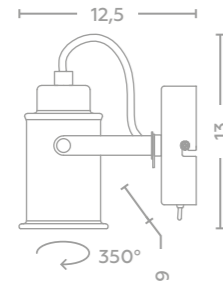

552020401

- 1*50W GU10
- 537,5 Lm
- 3000K
- 0,4

552020502

- 2*50W GU10
- 1075 Lm
- 3000K
- 0,8

552020603

- 3*50W GU10
- 1612,5 Lm
- 3000K
- 1,2

551020101

- 1*35W GU10
- 376,25 Lm
- 3000K
- 0,4
-