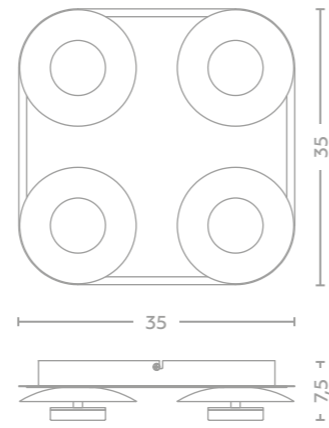

452015004

- 4*6W LED
- 1920 Lm
- 3000K
- 3,5
- **LED**

- 4*6W LED
- 1920 Lm
- 3000K
- 3,5
- **LED**

- 3*6W LED
- 1440 Lm
- 3000K
- 1,5
- **LED**

452024703

- 3*6W LED
- 1440 Lm
- 3000K
- 1,5
- **LED**