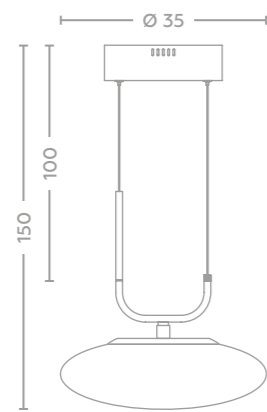

726030401

- 5W LED
- 320 Lm
- 3000K
- 3,6
- LED**

726010301

- 7W LED
- 560 Lm
- 3000K
- 4,7
- LED**

722010601

- 1*30W LED
- 2400 Lm
- 3000K
- 4,5
- LED**

722010701

- 1*30W LED
- 2400 Lm
- 3000K
- 4,5
- LED**