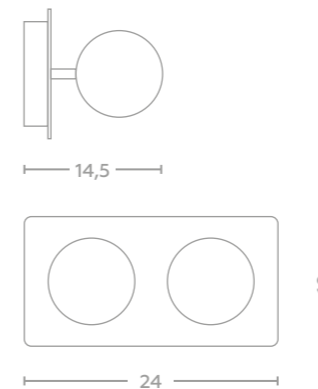

707010604

- 4*5W LED
- 1600 Lm
- 3000K
- 2 KG
- LED**

707010809

- 40W LED
- 3600 Lm
- 3000K
- 4,2 KG
- LED**

707020302

- 2*5W LED
- 800 Lm
- 3000K
- 1,2 KG
- LED**

707020201

- 1*5W LED
- 400 Lm
- 3000K
- 0,6 KG
- LED**