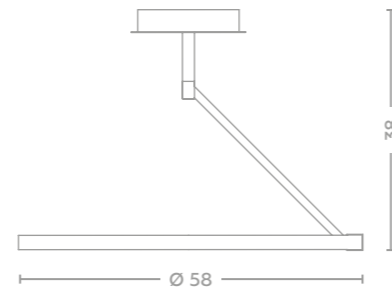

705040303

- 3*5W LED
- 1200 Lm
- 3000K
- 4,8
- LED**

661011701

- 1*29W LED
- 2016 Lm
- 3000K
- 2,7
- LED**

661011801

- 1*41W LED
- 2856 Lm
- 3000K
- 3,8
- LED**

661032001

- 1*17W LED
- 1176 Lm
- 3000K
- 1,5
- LED**