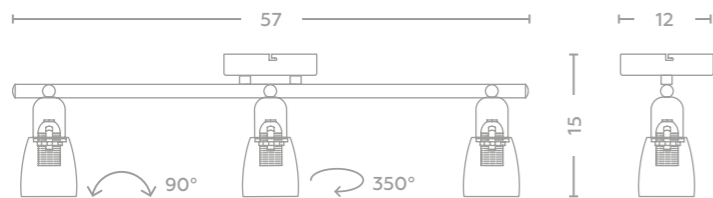

546020602

- 2*35W GU10
- 752,5 Lm
- 0,6

546021002

- 2*35W GU10
- 752,5 Lm
- 0,6

504021903

- ⚡ 3*40W E14
- 💡 1290 Lm
- ⚖️ 1,2

506020202

- ⚡ 2*40W R50 E14
- 💡 860 Lm
- ⚖️ 0,7