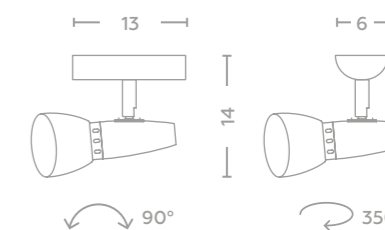

506020101

- ⚡ 3*40W R50 E14
- 💡 430 Lm
- ⚖️ 0,4

- ⚡ 1*40W E14
- 💡 430 Lm
- ⚖️ 0,3