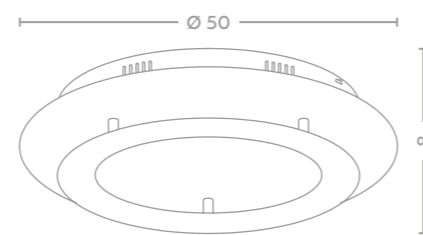

712011401

- 1*24W LED
- 1920 Lm
- 3000K
- 4,5
- LED**

452013501

- 1*45W LED
- 3600 Lm
- 3000K
- 5,1
- LED**

712011806

- 26W LED
- 2080 Lm
- 3000K
- 2,9 KG
- LED**

712011908

- 36W LED
- 2880 Lm
- 3000K
- 4,6 KG
- LED**