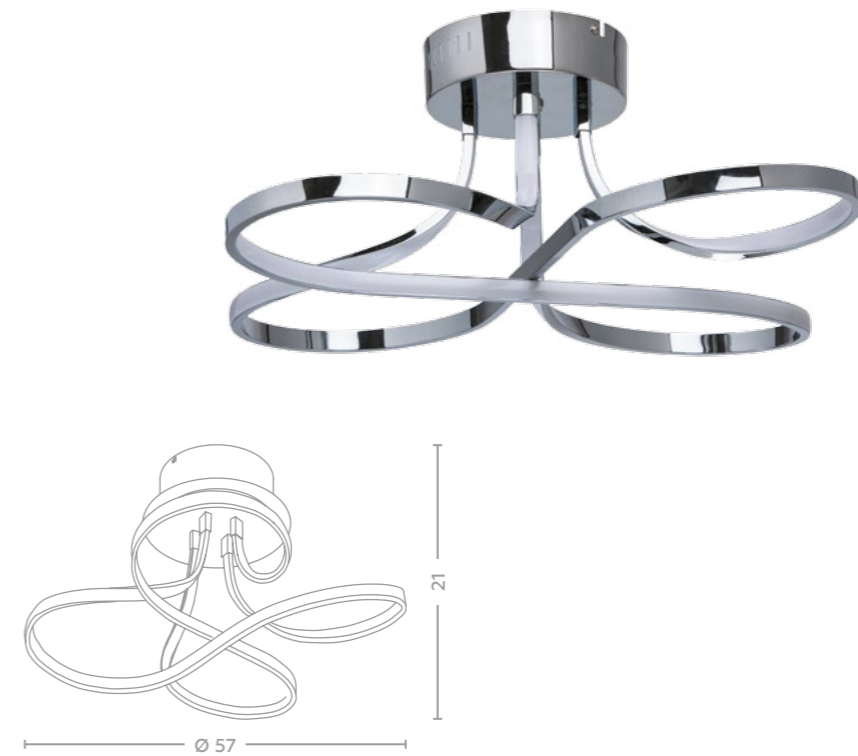

- 30W LED
- 2400 Lm
- 3000K
- 2,5
- LED**

496017608

- 30W LED
- 2400 Lm
- 3000K
- 2,5
- LED**

300043401

- 1*24W LED
- 1800 Lm
- 3000K
- 7,8
- LED**

496014908

- 60W LED
- 6000 Lm
- 4000K
- 3,4
- LED**

496015202