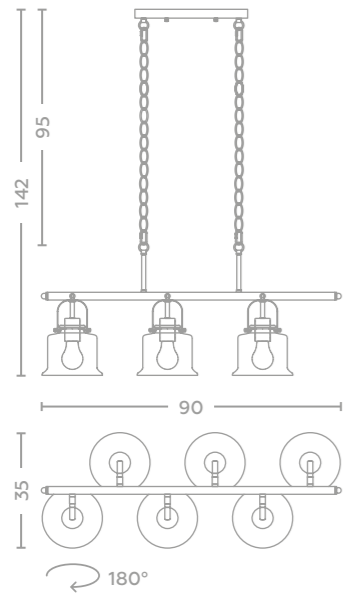

551012106

- 6*10W 27E
- 3870 Lm
- 2700K
- 8