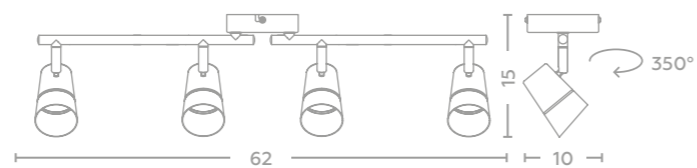

540021206

- 6*35W GU10
- 2257,5 Lm
- 3000K
- 3,1