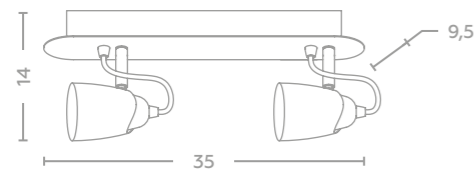

505020302

- 2*40W R50 E14
- 860 Lm
- 0,8 KG

509023201

- 1*28W GU10
- 399,9 Lm
- IP** 44
- 0,4

545021301

- 1*50W GU10
- 709,5 Lm
- 0,5

545021402

- 2*50W GU10
- 1434,05 Lm
- 1