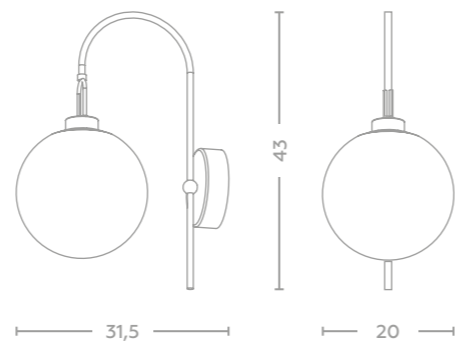

730010101

- 6W LED
- 540 Lm
- 3000 K
- 5
- LED**

65701101

-  1*5W LED
-  325 Lm
-  3000K
-  1,5
- LED**

657011307

-  7*5W LED
-  2275 Lm
-  3000K
-  8,2
- LED**

657021501

-  1*5W LED
-  325 Lm
-  3000K
-  2,13
- LED**