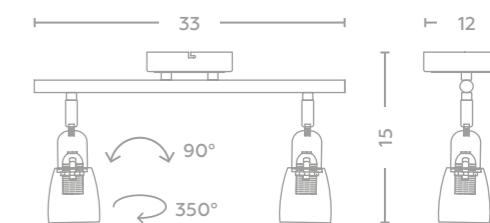

506020101

- ⚡ 3*40W R50 E14
- 💡 430 Lm
- ⚖️ 0,4

504021101

- ⚡ 1*40W E14
- 💡 430 Lm
- ⚖️ 0,3

504020202

- ⚡ 2*40W E14
- 💡 860 Lm
- ⚖️ 1

631014601

- 4,2W LED
- 270 Lm
- 3000K
- 5,2
- LED**