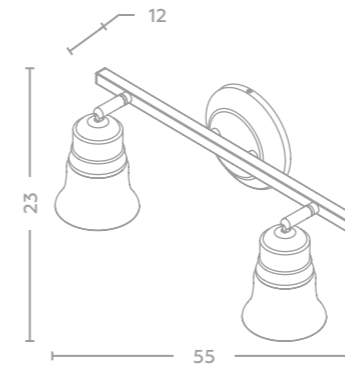

- 1*40W E14
- 430 Lm
- 0,5

506022102

- 2*40W E14
- 860 Lm
- 1,3