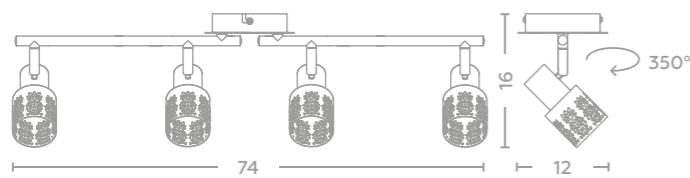

542020604

- 4*35W GU10
- 1505 Lm
- 3000K
- 1,5