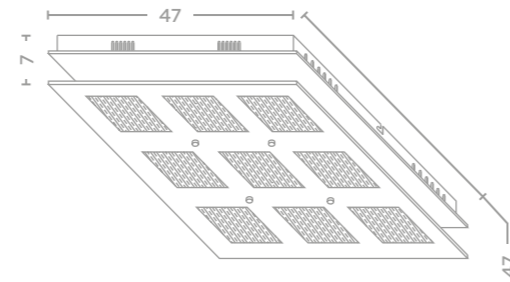

678010609

- 9*5W LED
- 4050 Lm
- 3000K
- 5,1
- **LED**