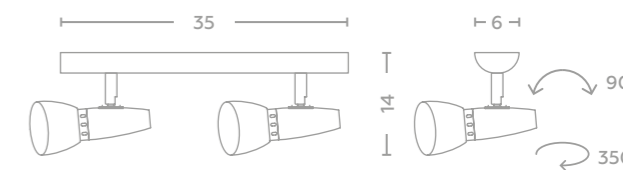

546020602

- 2*35W GU10
- 752,5 Lm
- 0,6

546021002

- 2*35W GU10
- 752,5 Lm
- 0,6

504021903

- ⚡ 3*40W E14
- 💡 1290 Lm
- ⚖️ 1,2

506020202

- ⚡ 2*40W R50 E14
- 💡 860 Lm
- ⚖️ 0,7