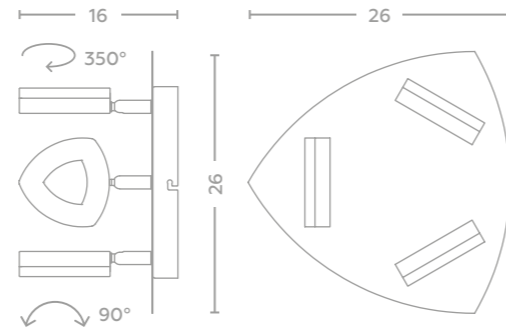

70401103

- 3*4W LED
- 960 Lm
- 3000K
- 1,2
- **LED**