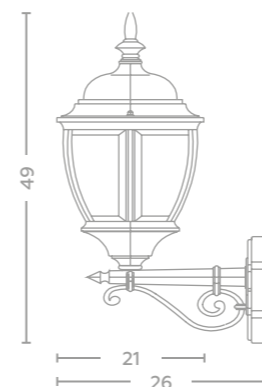

804010401

1*95W E27
IP 44
1,7 KG

804020201

1*95W E27
IP 44
1,8 KG

804040703

3*95W E27
IP 44
10,3 KG

804040501

1*95W E27
IP 44
2,3 KG