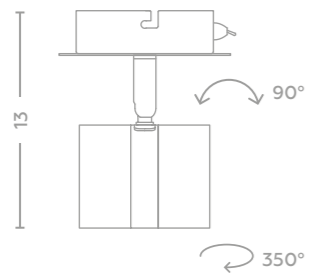

704023502

- 2*2,5W LED
- 400 Lm
- 3000K
- IP 44
- 0,7
- **LED**