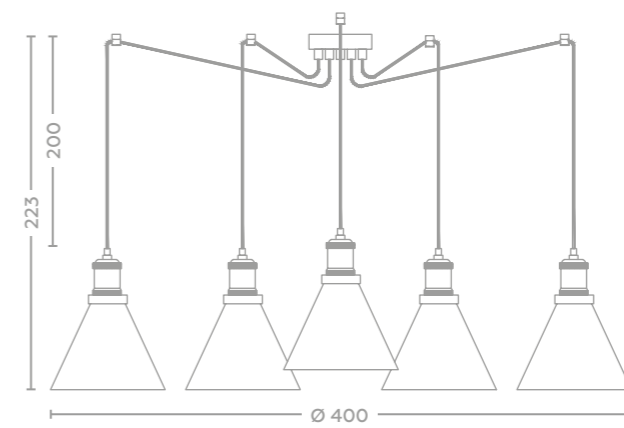

- 1*40W E27
- 430 Lm
- 1

- 5*40W E27
- 2150 Lm
- 4,8

- 1*40W E27
- 430 Lm
- 1