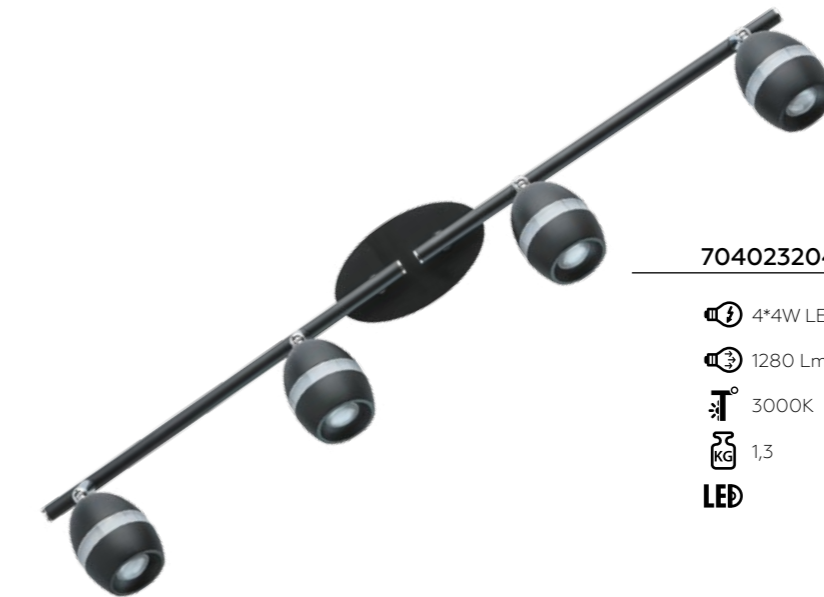

- 4*4W LED
- 1280 Lm
- 3000K
- 1,3
- **LED**

704023204

- 4*4W LED
- 1280 Lm
- 3000K
- 1,3
- **LED**

704022802

- 2*4W LED
- 640 Lm
- 3000K
- 0,7
- **LED**