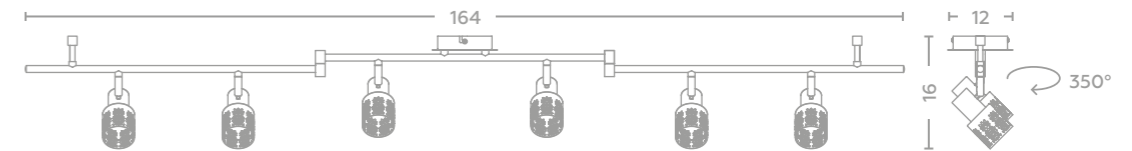

540021002

- 2*35W GU10
- 752,5 Lm
- 3000K
- 1,1

540021104

- 4*35W GU10
- 1505 Lm
- 3000K
- 1,7

542020604

- 4*35W GU10
- 1505 Lm
- 3000K
- 1,5

540021206

- 6*35W GU10
- 2257,5 Lm
- 3000K
- 3,1