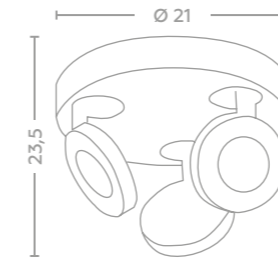

545020903

- 3*5W LED
- 1200 Lm
- 3000K
- 1,3
- **LED**