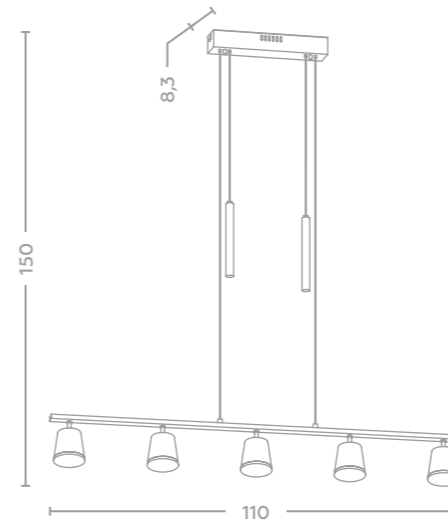

703011101

-  20W LED
-  1600 Lm
-  3000K
-  3
- LED**

492010501

-  1*3W LED GU10
-  270 Lm
-  4000K
-  1
- LED**

703011201

-  10W LED
-  800 Lm
-  3000K
-  1,5
- LED**

632015106

- 6*6,5W LED
- 3120 Lm
- 3000K
- 5,4
- LED**