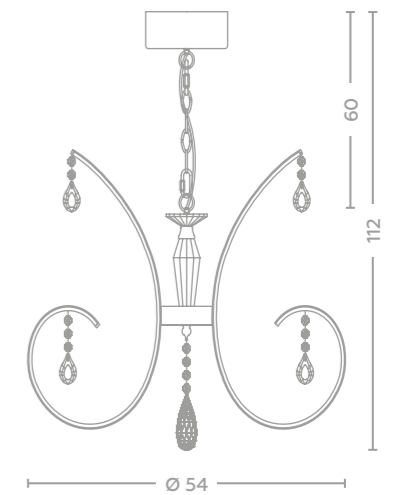

496016506

- 102W LED
- 7435 Lm
- 4000K
- 5,6
- **LED**