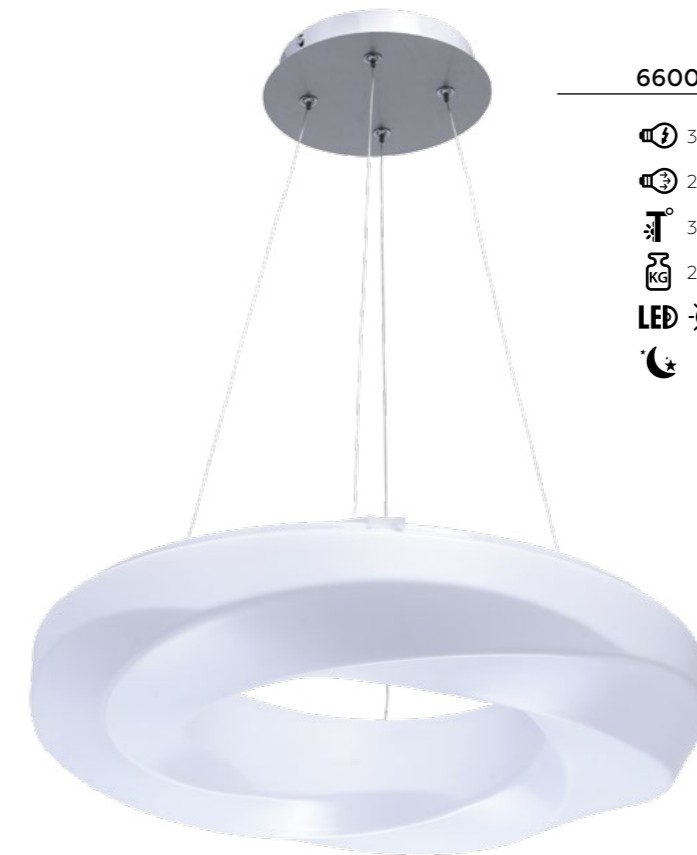

660012601

- 36W LED
- 3240 Lm
- 3200 K
- 4,4 KG
- LED**
-

660011705

- 84W LED
- 6720 Lm
- 3000/6000K
- 6,1 KG
- LED**
-

631035901

- 36W LED
- 138 Lm
- 3000K
- 1,1 KG
- LED**
- RGBW**
-

674011206

- 60W LED
- 4800 Lm
- 3000K
- 7,3
- LED**

674026301

- 12W LED
- 1080 Lm
- 3000K
- 1,1
- LED**

661016301

- 10W+20W LED
- 3000 Lm
- 3000+6000K
- 2,6
- LED**

496018904

- 4*12W LED
- 3360 Lm
- 3000-6000K
- 3,9
- LED**
-

660012701

- 30W LED
- 2400 Lm
- 3000/6000K
- 2,3
- LED**
-

674012801

- 60W LED
- 5100 Lm
- 2700-6000K
- 3,3
-
-

674012901

- 30W LED
- 2550 Lm
- 2700-6000K
- 2,3
-
-

674013001

- 60W LED
- 5100 Lm
- 2700-6000K
- 3,7
-
-

674016601

- 40W LED
- 2500 Lm
- 3000,4500,6000K
- 4,2
-
-