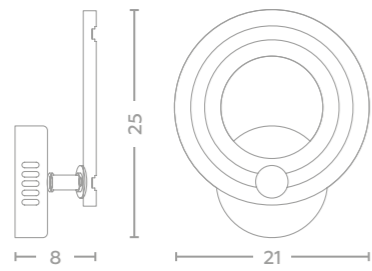

660012601

- 36W LED
- 3240 Lm
- 3200 K
- 4,4 KG
- LED**
-

660011705

- 84W LED
- 6720 Lm
- 3000/6000K
- 6,1 KG
- LED**
-

631035901

- 36W LED
- 138 Lm
- 3000K
- 1,1 KG
- LED**
- RGBW**
-

674011206

- 60W LED
- 4800 Lm
- 3000K
- 7,3
- LED**