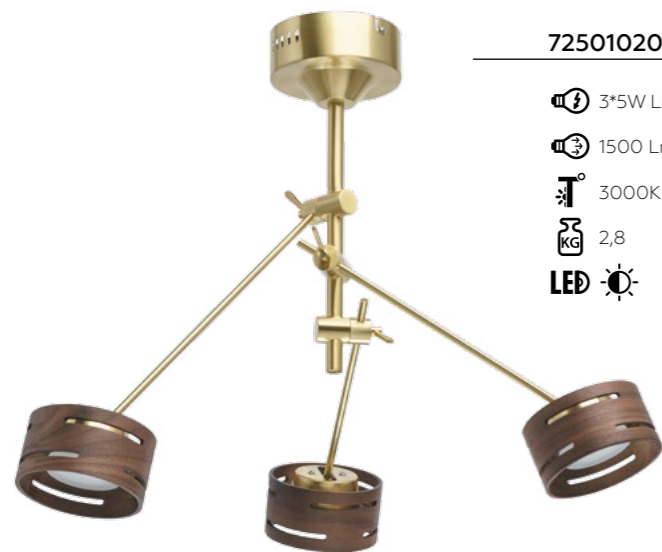

726030401

- 5W LED
- 320 Lm
- 3000K
- 3,6
- LED**

726010301

- 7W LED
- 560 Lm
- 3000K
- 4,7
- LED**

722010601

- 1*30W LED
- 2400 Lm
- 3000K
- 4,5
- LED**

722010701

- 1*30W LED
- 2400 Lm
- 3000K
- 4,5
- LED**

722010903

- 3*30W LED
- 7200 Lm
- 3000K
- 12,8
- LED**

722010803

- 3*30W LED
- 7200 Lm
- 3000K
- 12,8
- LED**

722010404

- 4*6W LED
- 2428 Lm
- 3000K
- 5,5
- LED**

722010101

- 1*12W LED
- 1161 Lm
- 3000K
- 3,7
- LED**

722030501

- 1*6W LED
- 607 Lm
- 3000K
- 1,7
- LED**

725010103

- 3*5W LED
- 1500 Lm
- 3000K
- 2,8
- LED**

725010203

- 3*5W LED
- 1500 Lm
- 3000K
- 2,8
- LED**

725010306

- 6*5W LED
- 3000 Lm
- 3000K
- 5,6
- LED**

725010406

- 6*5W LED
- 3000 Lm
- 3000K
- 5,6
- LED**

725011006

- 6*5W LED
- 3000 Lm
- 3000K
- 3 KG
- LED**

725040803

- 3*5W LED
- 1500 Lm
- 3000K
- 5,1 KG
- LED**

725040703

- 3*5W LED
- 1500 Lm
- 3000K
- 5,1 KG
- LED**