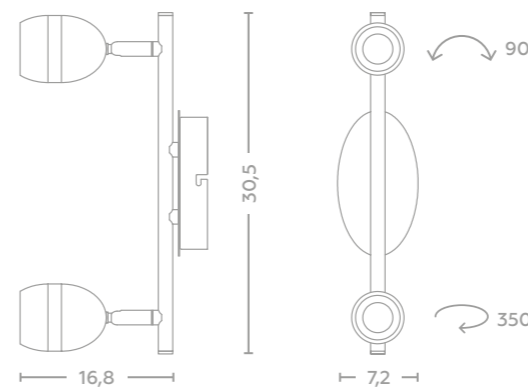

704023104

- 4*4W LED
- 1280 Lm
- 3000K
- 1,3
- LED**

704023204

- 4*4W LED
- 1280 Lm
- 3000K
- 1,3
- LED**

704022802

- 2*4W LED
- 640 Lm
- 3000K
- 0,7
- LED**

492022901

- 1*4W LED
- 307 Lm
- 2700K
- 0,9
- LED**