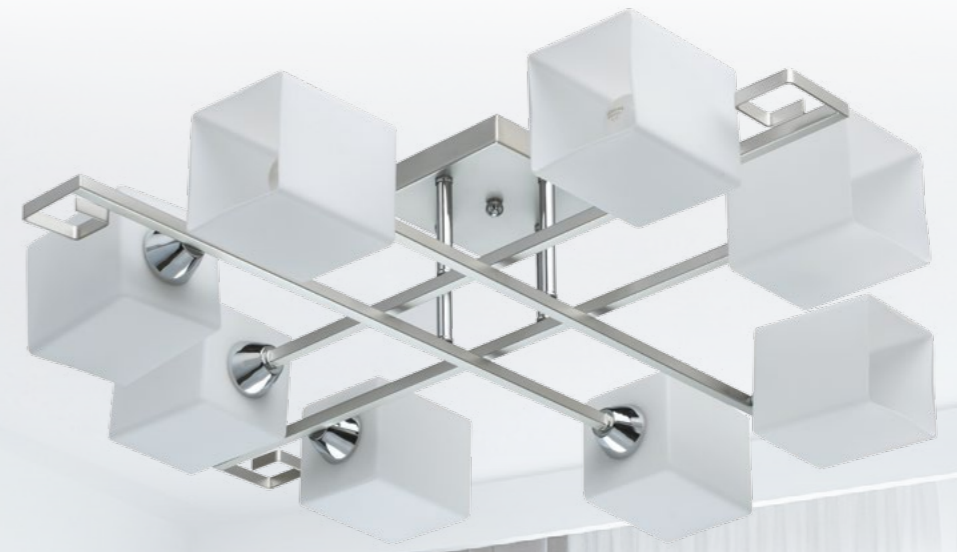

673012005

- 5*60W E14
- 3225 Lm
- 4,1

673013908

- 8*60W E14
- 5160 Lm
- 5,3

673024101

- 1*60W E14
- 645 Lm
- 0,8

638011106

- 6*60W E14
- 3870 Lm
- 3,66 KG