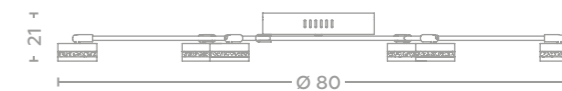

308010910

- 10*5W LED
- 3500 Lm
- 3300K
- 4,4
- **LED**

632014510

- 10*5W LED
- 3750 Lm
- 3000K
- 4,6
- **LED**

631014301

- 30W LED
- 2400 Lm
- 3000K
- 2,9
- **LED**

632044205

- 5*5W LED
- 1875 Lm
- 3000K
- 6,4
- **LED**