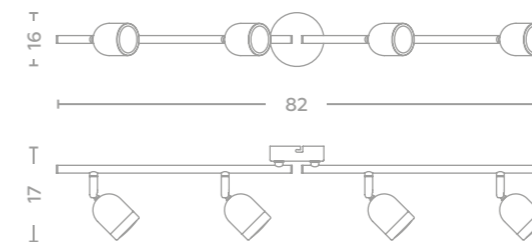

546020901

- 1*35W GU10
- 376,25 Lm
- 0,3

546020501

- 1*35W GU10
- 376,25 Lm
- 0,3

546021204

- 4*35W GU10
- 1505 Lm
- 1

546020804

- 4*35W GU10
- 1505 Lm
- 1