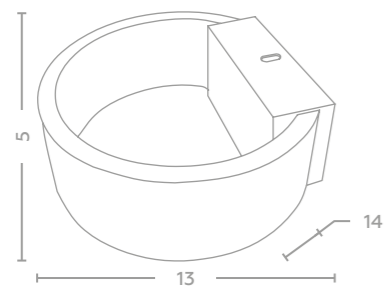

- 1*3W LED
- 240 Lm
- 4000K
- 0,8
- **LED**

492023401

- 1*5W LED
- 450 Lm
- 3000K
- 0,9
- **LED**