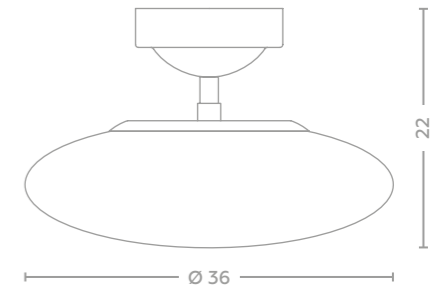

706010201

- 1*15W LED
- 1500 Lm
- 3000K
- 2,5
- LED**

706010603

- 3*10W LED
- 2400 Lm
- 3000K
- 2,9
- LED**

706010401

- 1*20W LED
- 2000 Lm
- 3000K
- 3,4
- LED**

706030701

- 1*10W LED
- 800 Lm
- 3000K
- 0,9
- LED**