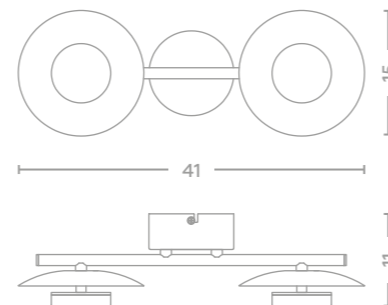

- 2*6W LED
- 960 Lm
- 3000K
- 1,1
- **LED**

452024804