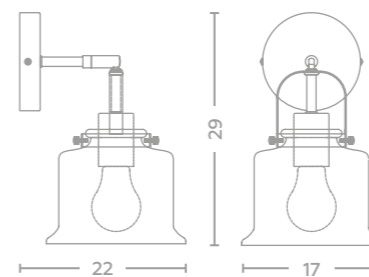

673014604

- 4*40W E27
- 1720 Lm
- 3,3 KG

673014504

- 4*40W E27
- 1720 Lm
- 3,3 KG

551012005

- 5*10W E27
- 3225 Lm
- 2700K
- 7

551012201

- 1*10W E27
- 645 Lm
- 2700K
- 1,3