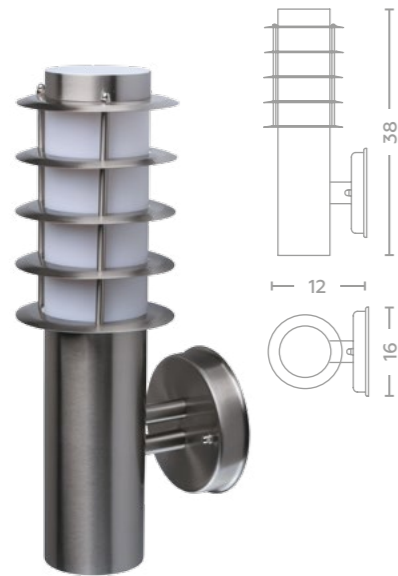

809020701

1*60W E27
 IP 44
 1,2 KG

809020401

1*40W E27
 IP 44
 1 KG

809021001

1*40W E27
 IP 44
 1 KG

809040901

1*40W E27
 IP 44
 1,8 KG