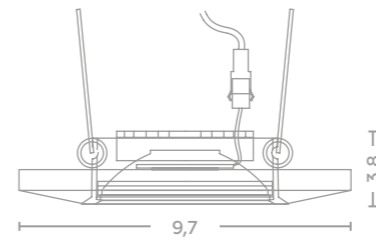

637014401

637014501

- 1*5W LED
- 450 Lm
- 3000K
- 0,2
- **LED**