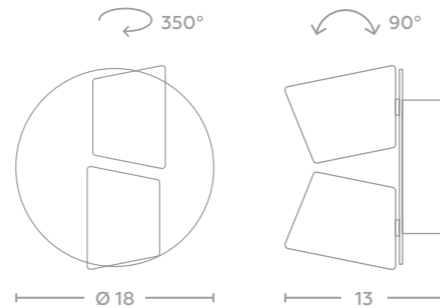

717020601

- 1*5W LED
- 500 Lm
- 3000K
- 0,6
- LED**

717020501

- 1*5W LED
- 500 Lm
- 3000K
- 0,6
- LED**

717020802

- 2*5W LED
- 1000 Lm
- 3000K
- 1
- LED**

717020702

- 2*5W LED
- 1000 Lm
- 3000K
- 1
- LED**