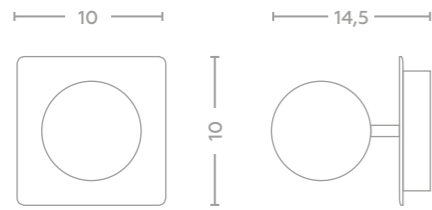

707020302

- 2*5W LED
- 800 Lm
- 3000K
- 1,2 KG
- **LED**