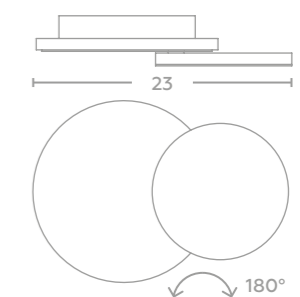

637028102

- 8W LED
- 880 Lm
- 3000,4500,6000K
- **IP** 44
- 0,8
- **LED**

637028002

- 8W LED
- 880 Lm
- 3000,4500,6000K
- **IP** 44
- 0,8
- **LED**