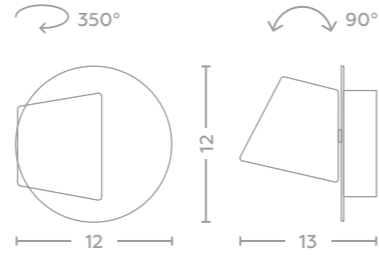

717020601

- 1*5W LED
- 500 Lm
- 3000K
- 0,6
- LED**

717020501

- 1*5W LED
- 500 Lm
- 3000K
- 0,6
- LED**

717020802

- 2*5W LED
- 1000 Lm
- 3000K
- 1
- LED**

717020702

- 2*5W LED
- 1000 Lm
- 3000K
- 1
- LED**