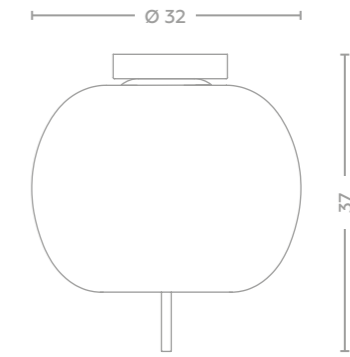

722010903

- 3*30W LED
- 7200 Lm
- 3000K
- 12,8
- LED**

722010803

- 3*30W LED
- 7200 Lm
- 3000K
- 12,8
- LED**

722010404

- 4*6W LED
- 2428 Lm
- 3000K
- 5,5
- LED**

722010101

- 1*12W LED
- 1161 Lm
- 3000K
- 3,7
- LED**