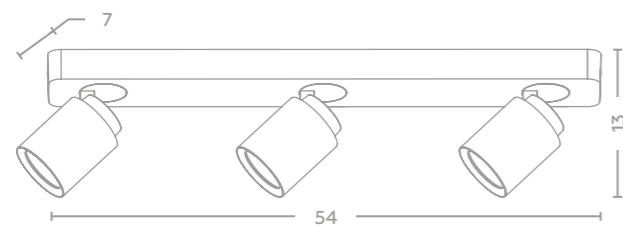

- 1*50W GU10
- 645 Lm
- 3000K
- 0,6

545020903

- 3*5W LED
- 1200 Lm
- 3000K
- 1,3
- **LED**

- 2*50W GU10
- 1505 Lm
- 3000K
- 1

545021001

- 1*5W LED GU10
- 494,5 Lm
- 0,5
- **LED**

545021102

- 2*5W LED GU10
- 1001,9 Lm
- 1,1
- **LED**

- 3*50W GU10
- 1612,5 Lm
- 3000K
- 1,8