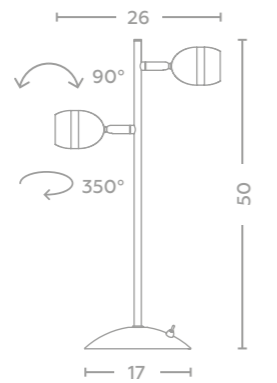

704030102

- 2*4W LED
- 640 Lm
- 3000K
- 1,3
- **LED**