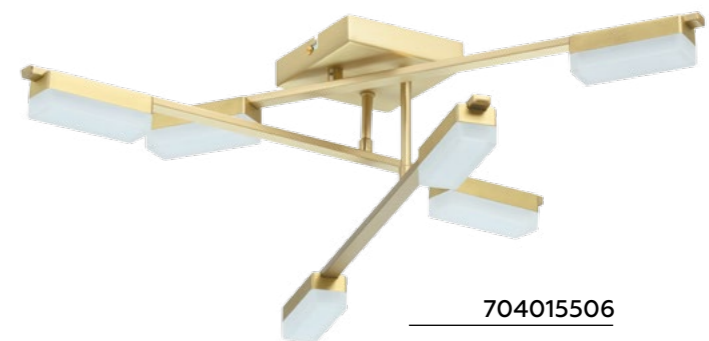

704015506

- 6*5W LED
- 2400 Lm
- 3000K
- 2
- **LED**