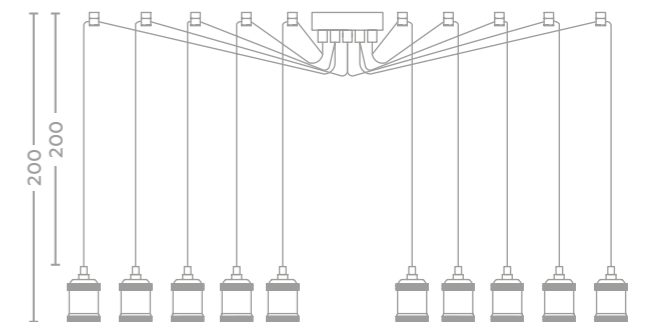

- 1*40W E27
- 430 Lm
- 0,4

392017206

- 6*40W E27
- 2580 Lm
- 1,8

392017310

- 10*40W E27
- 4300 Lm
- 2,8