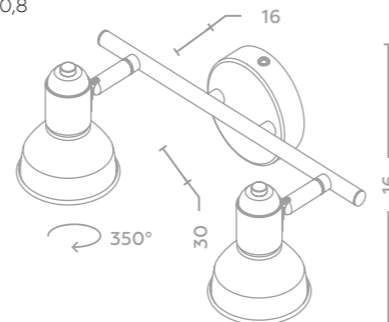

- 2*50W GU10
- 1075 Lm
- 3000K
- 0,8

552020603

- 3*50W GU10
- 1612,5 Lm
- 3000K
- 1,2