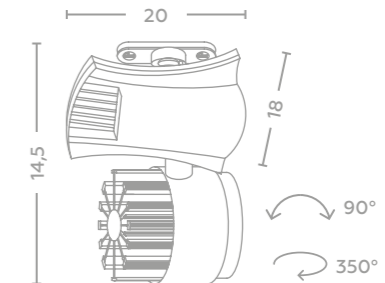

550010901

- 1*30W LED
- 2700 Lm
- 3000K
- 0,9
- **LED**