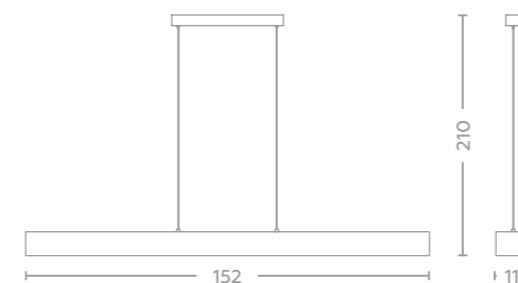

632010905

- 5*5,6W LED
- 1620 Lm
- 4000K
- 4,3
- LED**

675013005

- 5*5W LED
- 1625 Lm
- 3000K
- 2,1
- LED**

675013303

- 40W+2*5W LED
- 4000 Lm
- 3000K
- 3,8
- LED**

675013403

- 48W+2*5W LED
- 4640 Lm
- 3000K
- 4,5
- LED**