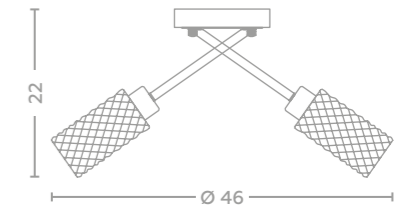

638013606

- 6*40W E14
- 2580 Lm
- 3,9

638013806

- 6*40W E14
- 2580 Lm
- 3,9

638013503

- 3*40W E14
- 1290 Lm
- 2700K
- 2

638013703

- 3*40W E14
- 1290 Lm
- 2