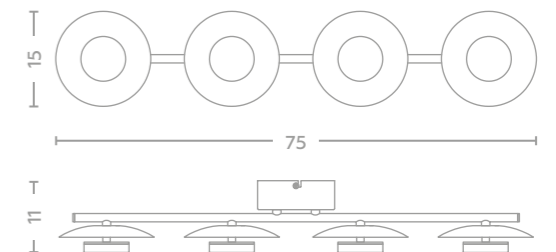

452024502

- 2*6W LED
- 960 Lm
- 3000K
- 1,1
- LED**

452024804

- 4*6W LED
- 1920 Lm
- 3000K
- 1,9
- LED**

452024904

- 4*6W LED
- 1920 Lm
- 3000K
- 1,9
- LED**

549010704

- 4*5W LED
- 1600 Lm
- 3000K
- 2,3
- LED**