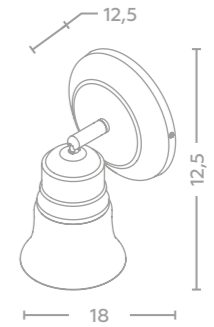

- 1*40W E14
- 430 Lm
- 0,5

506022102

- 2*40W E14
- 860 Lm
- 1,3