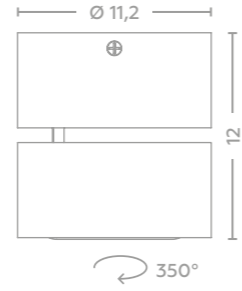

637016701

- 1*33W LED
- 2310 Lm
- 3000K
- 1,3
- **LED**