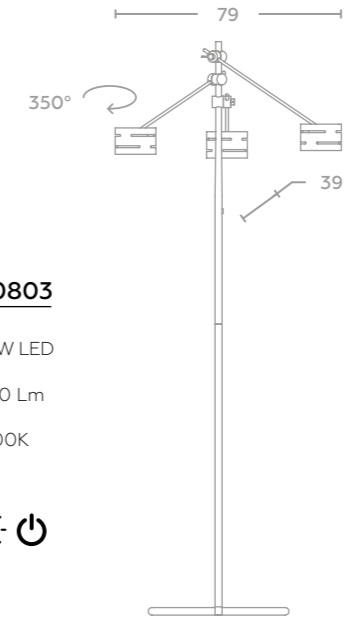

725010406

- 6*5W LED
- 3000 Lm
- 3000K
- 5,6
- LED**

725011006

- 6*5W LED
- 3000 Lm
- 3000K
- 3 KG
- LED**

725040803

- 3*5W LED
- 1500 Lm
- 3000K
- 5,1 KG
- LED**

725040703

- 3*5W LED
- 1500 Lm
- 3000K
- 5,1 KG
- LED**

725010906

- 6*5W LED
- 3000 Lm
- 3000K
- 3 KG
- LED**

725030602

- 2*5W LED
- 1000 Lm
- 3000K
- 3,1 KG
- LED**

725030502

- 2*5W LED
- 1000 Lm
- 3000K
- 3,1 KG
- LED**

703010701

-  35W LED
-  2800 Lm
-  3000K
-  4,5
- LED**