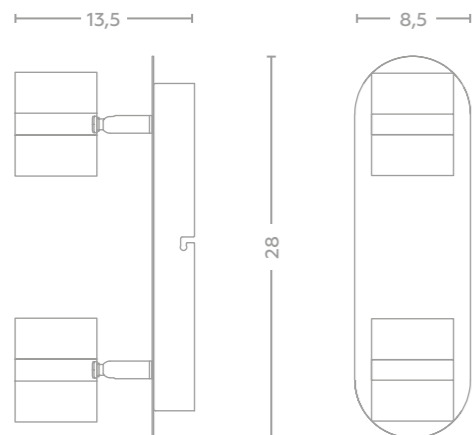

704010909

- 9*2,5W LED
- 1800 Lm
- 3000K
- IP 44
- 2,8
- LED**

704023502

- 2*2,5W LED
- 400 Lm
- 3000K
- IP 44
- 0,7
- LED**

704010704

- 4*2,5W LED
- 800 Lm
- 3000K
- IP 44
- 1,2
- LED**

704023602

- 2*2,5W LED
- 400 Lm
- 3000K
- IP 44
- 0,7
- LED**