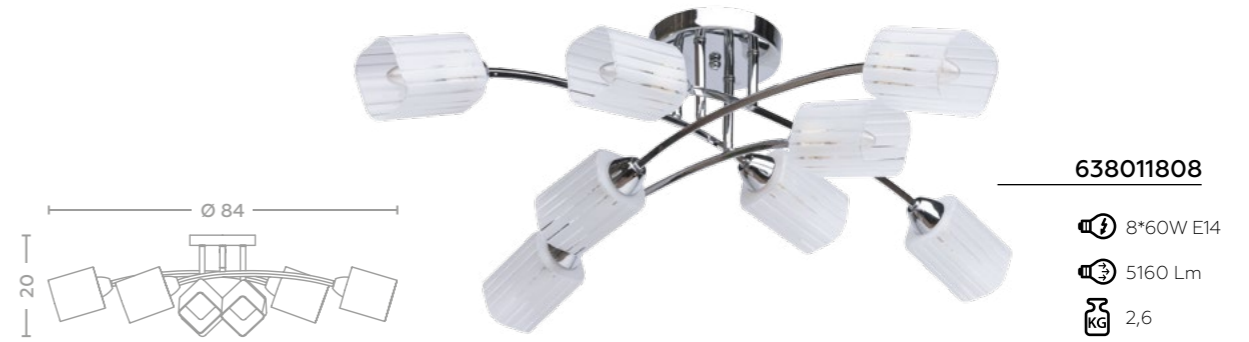

638011808

- 8*60W E14
- 5160 Lm
- 2,6 KG