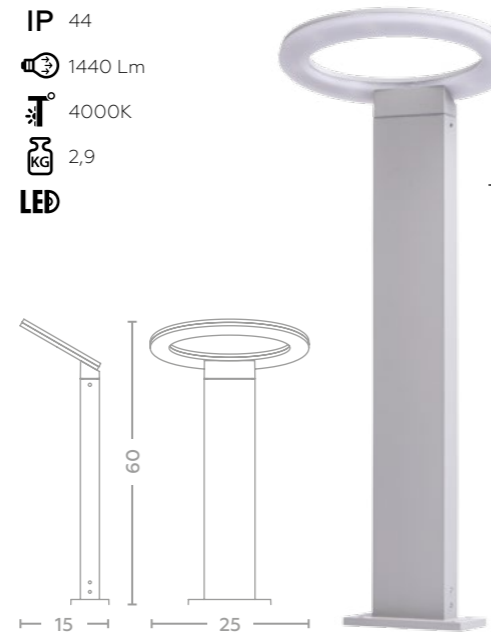

807021601

- 1*10W LED
- IP 65
- 900 Lm
- 4000K
- 0,9 KG
- LED

807041801

- 5*2W LED
- IP 65
- 900 Lm
- 4000K
- 2,5 KG
- LED

807041302

- 2*3W LED
- IP 44
- 540 Lm
- 4000K
- 1,8 KG
- LED

807042301

- 1*16W LED
- IP 44
- 1440 Lm
- 4000K
- 2,9 KG
- LED