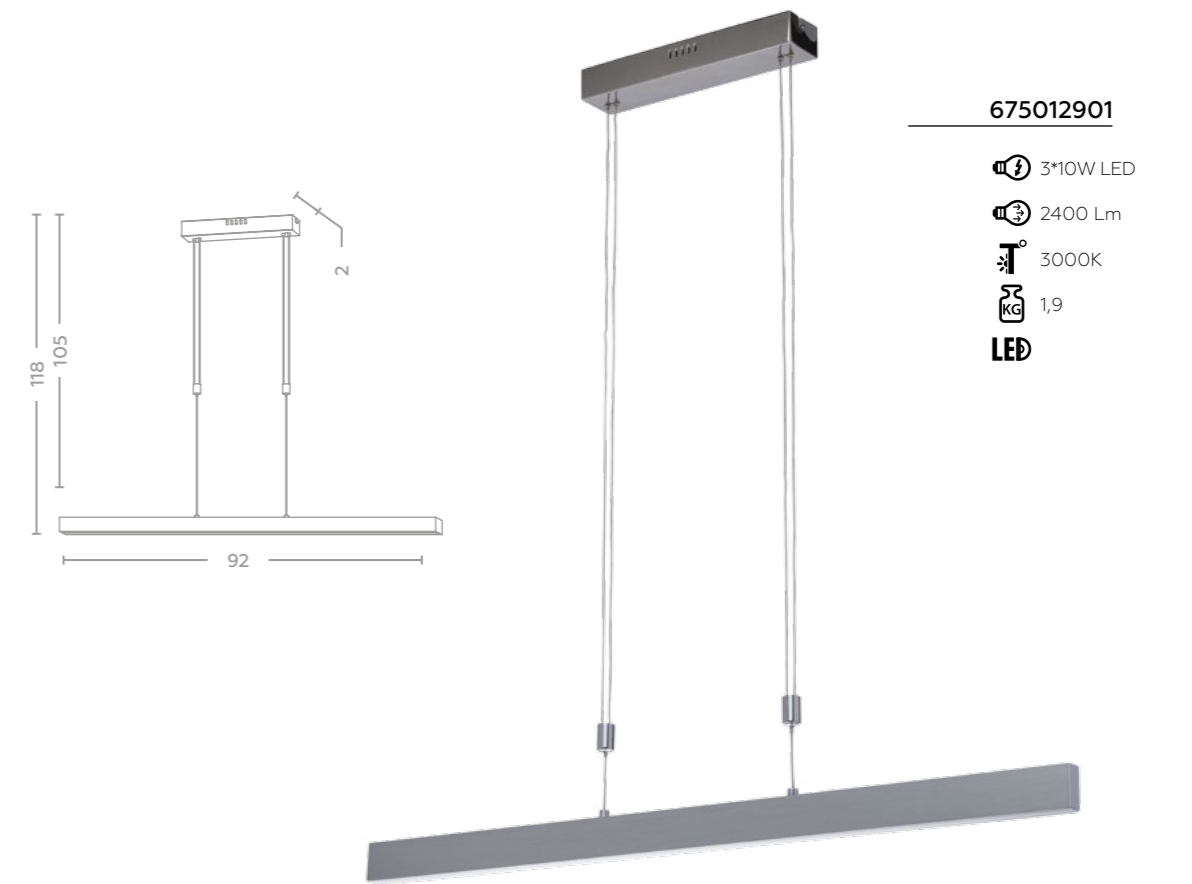

675012401

- 1*24W LED
- 1800 Lm
- 4000K
- 2,1
- LED**

675012801

- 3*10W LED
- 2400 Lm
- 3000K
- 1,8
- LED**

675012601

- 4*4.8W LED
- 1530 Lm
- 3000K
- 1,8
- LED**

675012901

- 3*10W LED
- 2400 Lm
- 3000K
- 1,9
- LED**