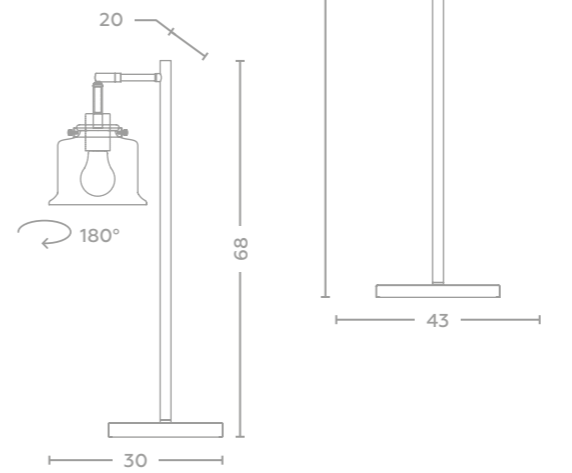

551022301

- 1*10W E27
- 645 Lm
- 2700K
- 1,4

551012106

- 6*10W 27E
- 3870 Lm
- 2700K
- 8

551042502

- 2*10W E27
- 1290 Lm
- 2700K
- 6,5

551032401

- 1*10W E27
- 645 Lm
- 2700K
- 3,5