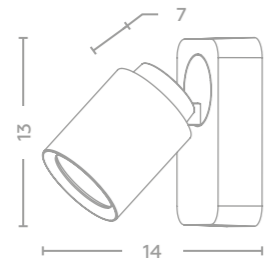

545020401

- 1*50W GU10
- 645 Lm
- 3000K
- 0,6