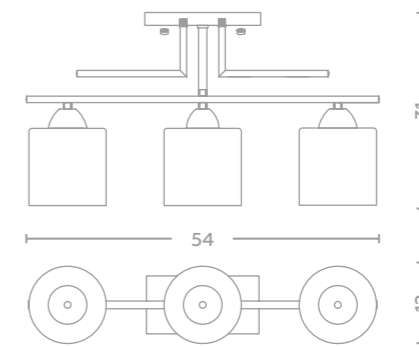

638021301

- 1*60W E14
- 645 Lm
- 1 KG

638023301

- 1*60W E14
- 645 Lm
- 0,5 KG

545012506

- 6*40W E14
- 2580 Lm
- 3,7 KG

673010803

- 3*60W E27
- 1935 Lm
- 2,2 KG