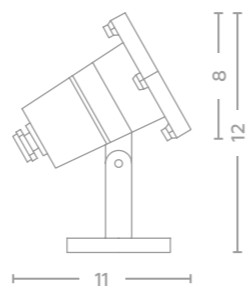

- 1x35 GU10
  (только энергосбер)
- **IP** 65
- 0,5

807040401