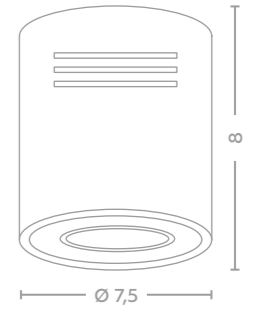

637014201

- 1*5W LED
- 400 Lm
- 2700K
- 0,5
- **LED**