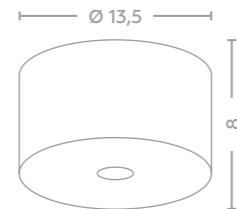

- 1*5W LED
- 400 Lm
- 3000K
- 1
- **LED**

712010701