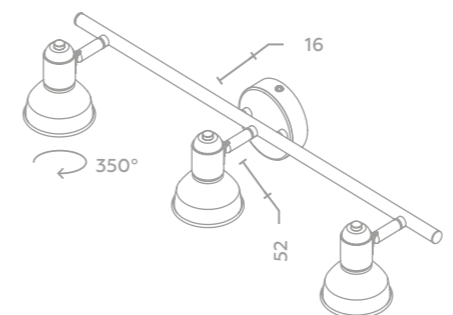

552020401

- 1*50W GU10
- 537,5 Lm
- 3000K
- 0,4

552020502

- 2*50W GU10
- 1075 Lm
- 3000K
- 0,8

552020603

- 3*50W GU10
- 1612,5 Lm
- 3000K
- 1,2

551020101

- 1*35W GU10
- 376,25 Lm
- 3000K
- 0,4
-