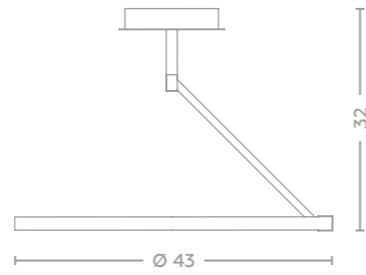

705040303

- 3*5W LED
- 1200 Lm
- 3000K
- 4,8
- LED**

661011701

- 1*29W LED
- 2016 Lm
- 3000K
- 2,7
- LED**

661011801

- 1*41W LED
- 2856 Lm
- 3000K
- 3,8
- LED**

661032001

- 1*17W LED
- 1176 Lm
- 3000K
- 1,5
- LED**