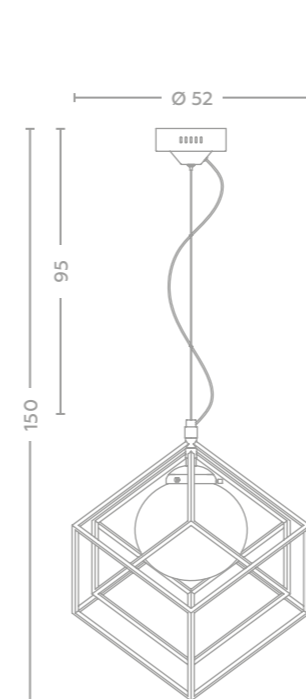

657011203

-  3*5W LED
-  975 Lm
-  3000K
-  4,8
- LED**

657011704

-  4*5W LED
-  1300 Lm
-  3000K
-  5,6
- LED**

726040501

- 7W LED
- 560 Lm
- 3000K
- 7,3
- LED**

726010201

- 10W LED
- 800 Lm
- 3000K
- 4,9
- LED**