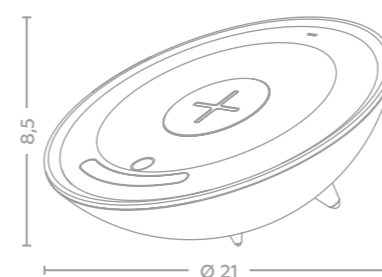

- 84W LED
- 6720 Lm
- 3000/6000K
- 6,1 KG
- **LED**

631035901