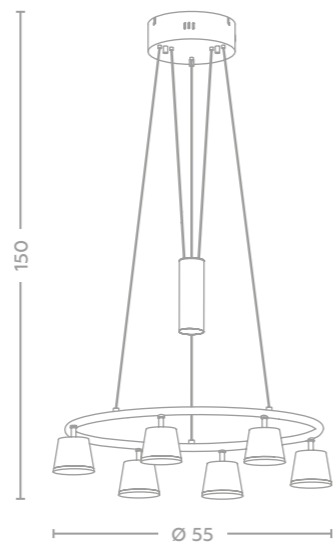

703011101

-  20W LED
-  1600 Lm
-  3000K
-  3
- LED**

492010501

-  1*3W LED GU10
-  270 Lm
-  4000K
-  1
- LED**

703011201

-  10W LED
-  800 Lm
-  3000K
-  1,5
- LED**

632015106

- 6*6,5W LED
- 3120 Lm
- 3000K
- 5,4
- LED**