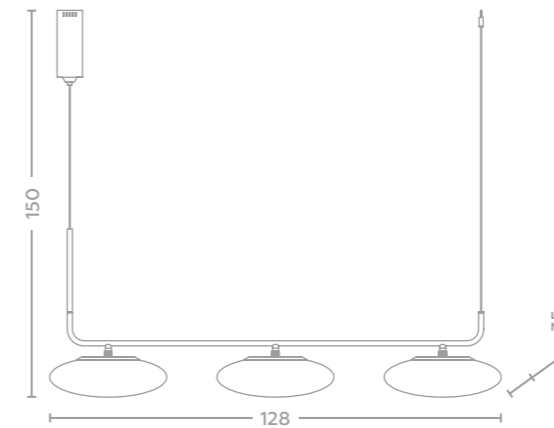

- 1*30W LED
- 2400 Lm
- 3000K
- 4,5
- **LED**

- 1*30W LED
- 2400 Lm
- 3000K
- 4,5
- **LED**

- 3*30W LED
- 7200 Lm
- 3000K
- 12,8
- **LED**

- 3*30W LED
- 7200 Lm
- 3000K
- 12,8
- **LED**