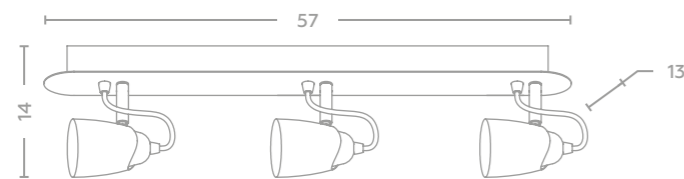

- 1*28W GU10
- 399,9 Lm
- **IP** 44
- 0,4

- 1*50W GU10
- 709,5 Lm
- 0,5

545021402

- 2*50W GU10
- 1434,05 Lm
- 1

- 3*50W GU10
- 2150 Lm
- 1,4

506022001

- 1*40W E14
- 430 Lm
- 0,5

- 2*40W E14
- 860 Lm
- 1,3

- 3*40W E14
- 1290 Lm
- 1,7