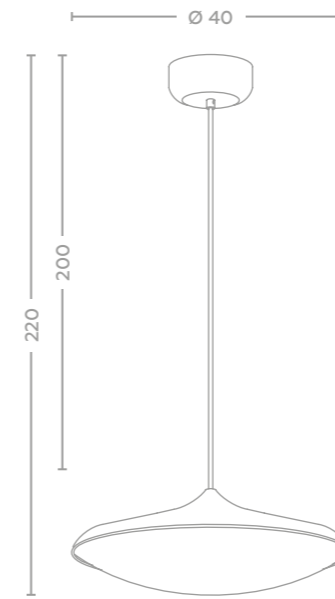

703011101

- 20W LED
- 1600 Lm
- 3000K
- 3
- **LED**