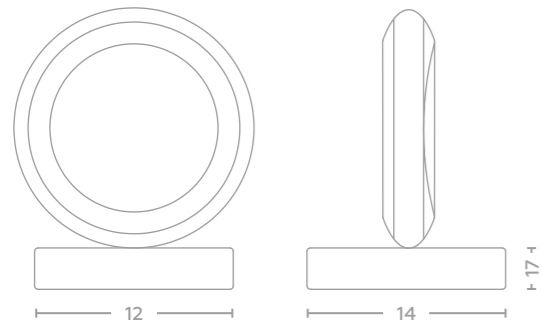

706010201

- 1*15W LED
- 1500 Lm
- 3000K
- 2,5
- LED**

706010603

- 3*10W LED
- 2400 Lm
- 3000K
- 2,9
- LED**

706010401

- 1*20W LED
- 2000 Lm
- 3000K
- 3,4
- LED**

706030701

- 1*10W LED
- 800 Lm
- 3000K
- 0,9
- LED**