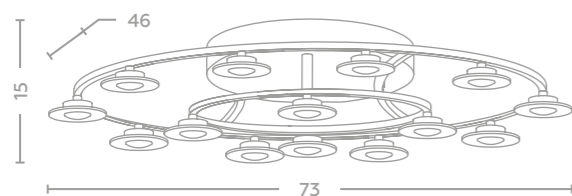

678012409

- 26W LED
- 2080 Lm
- 3000K
- 2,8
- **LED**