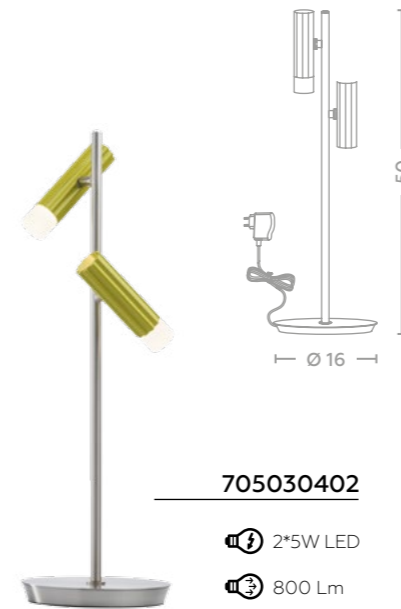

631012405

- 5*5W LED
- 2000 Lm
- 3000K
- 3,2
- LED**

631012801

- 1*5W LED
- 400 Lm
- 3000K
- 0,7
- LED**

705010106

- 6*5W LED
- 2400 Lm
- 3000K
- 3
- LED**

705030402

- 2*5W LED
- 800 Lm
- 3000K
- 2,2
- LED**