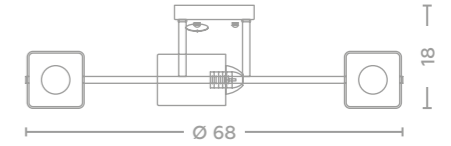

364013605

- 5*60W E27
- 3225 Lm
- 3,2

364014508

- 8*40W E27
- 3440 Lm
- 5,4

673012508

- 8*60W E14
- 5160 Lm
- 4,4

673013008

- 8*60W E14
- 5160 Lm
- 4,4