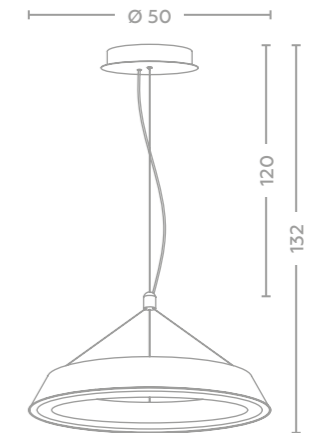

703010901

- 40W LED
- 3200 Lm
- 3000K
- 5,5
- **LED**