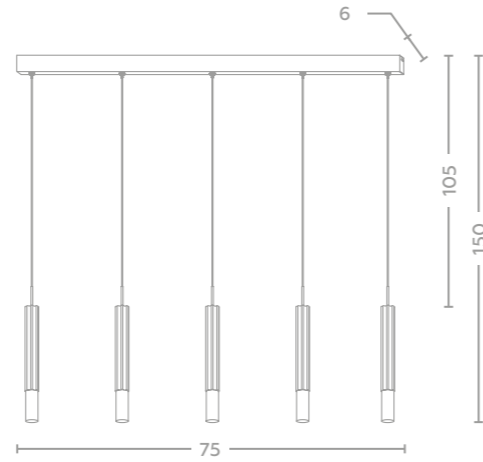

632010905

- 5*5,6W LED
- 1620 Lm
- 4000K
- 4,3
- LED**

675013005

- 5*5W LED
- 1625 Lm
- 3000K
- 2,1
- LED**

675013303

- 40W+2*5W LED
- 4000 Lm
- 3000K
- 3,8
- LED**

675013403

- 48W+2*5W LED
- 4640 Lm
- 3000K
- 4,5
- LED**