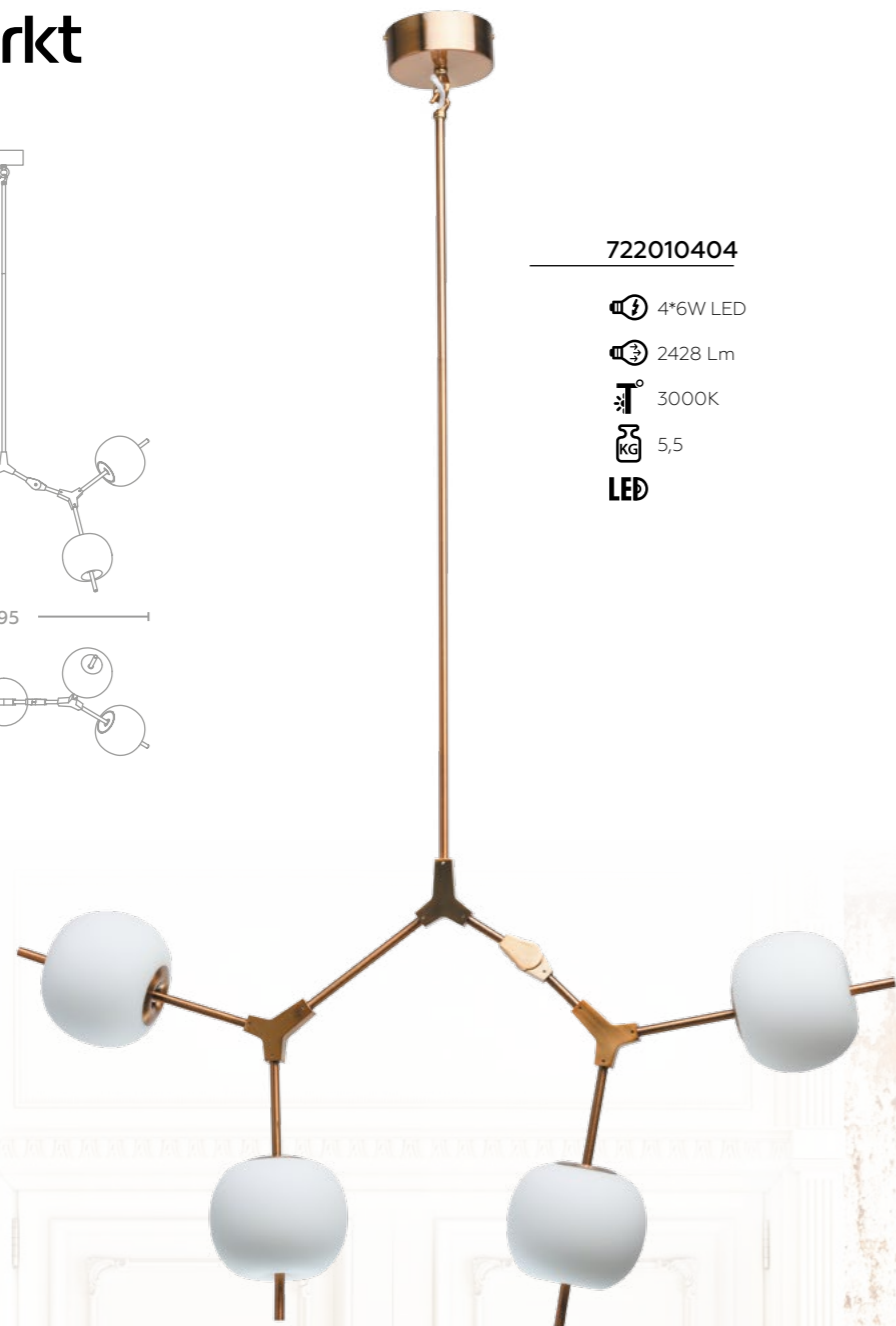

726030401

- 5W LED
- 320 Lm
- 3000K
- 3,6
- LED**

726010301

- 7W LED
- 560 Lm
- 3000K
- 4,7
- LED**

722010601

- 1*30W LED
- 2400 Lm
- 3000K
- 4,5
- LED**

722010701

- 1*30W LED
- 2400 Lm
- 3000K
- 4,5
- LED**

722010903

- 3*30W LED
- 7200 Lm
- 3000K
- 12,8
- LED**

722010803

- 3*30W LED
- 7200 Lm
- 3000K
- 12,8
- LED**

722010404

- 4*6W LED
- 2428 Lm
- 3000K
- 5,5
- LED**

722010101

- 1*12W LED
- 1161 Lm
- 3000K
- 3,7
- LED**

722030501

- 1*6W LED
- 607 Lm
- 3000K
- 1,7
- LED**

725010103

- 3*5W LED
- 1500 Lm
- 3000K
- 2,8
- LED**

725010203

- 3*5W LED
- 1500 Lm
- 3000K
- 2,8
- LED**

725010306

- 6*5W LED
- 3000 Lm
- 3000K
- 5,6
- LED**