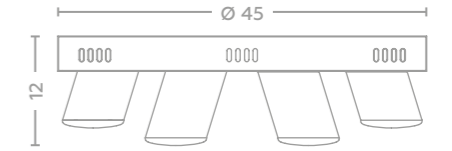

609013709

- 9*4W LED
- 2880 Lm
- 3200K
- 5
- **LED**