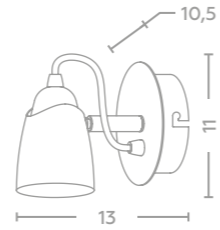

545021301

- 1*50W GU10
- 709,5 Lm
- 0,5