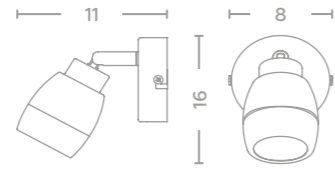

509023201

- 1*28W GU10
- 399,9 Lm
- **IP** 44
- 0,4