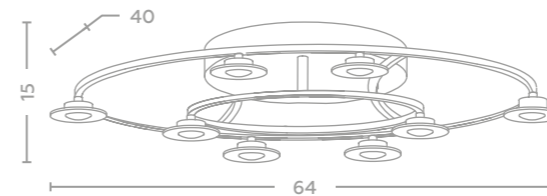

- 36W LED
- 3600 Lm
- 4000K
- 2,6
- LED**

496015006

- 40W LED
- 4000 Lm
- 4000K
- 3
- LED**

496015302

- 45W LED
- 4500 Lm
- 4000K
- 3,2
- LED**

632014708

- 8*3W LED
- 2400 Lm
- 3000K
- 3,6
- LED**

678012309