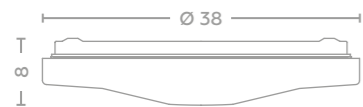

674017201

- 24W LED
- 1680 Lm
- 3000K
- 1,5
- **LED**