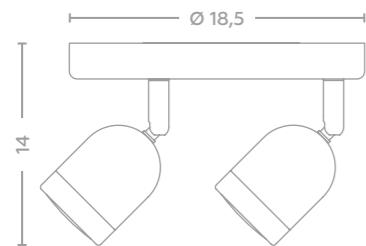

546020703

- 3*35W GU10
- 1505 Lm
- 0,7