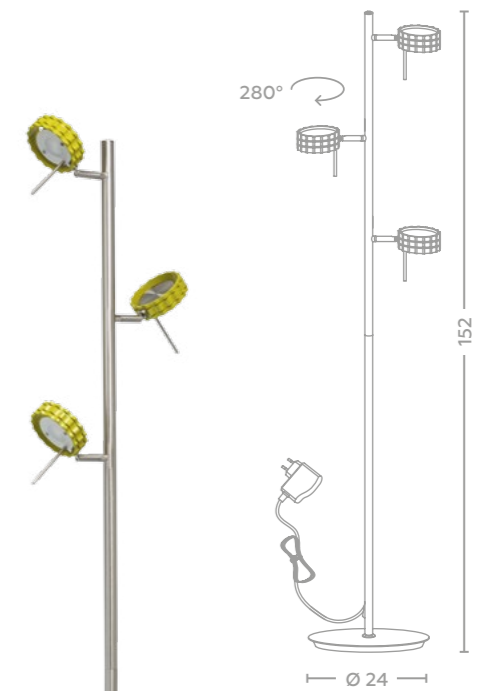

631012405

- 5*5W LED
- 2000 Lm
- 3000K
- 3,2
- LED**

631012801

- 1*5W LED
- 400 Lm
- 3000K
- 0,7
- LED**

705010106

- 6*5W LED
- 2400 Lm
- 3000K
- 3
- LED**

705030402

- 2*5W LED
- 800 Lm
- 3000K
- 2,2
- LED**