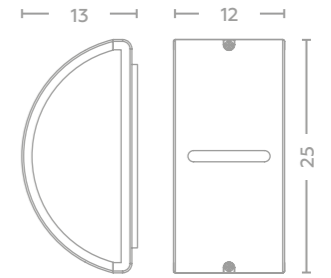

807022201

1*40W E27
IP 44
KG 0,8