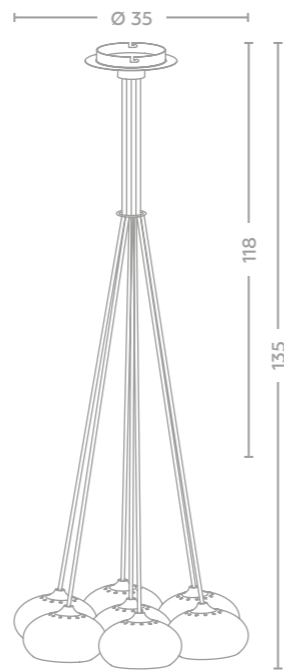

703010801

-  35W LED
-  2800 Lm
-  3000K
-  4,5
- LED**

703010901

-  40W LED
-  3200 Lm
-  3000K
-  5,5
- LED**

703011001

-  40W LED
-  3200 Lm
-  3000K
-  5,5
- LED**

492010607

-  7*3W LED GU10
-  1890 Lm
-  4000K
-  4
- LED**