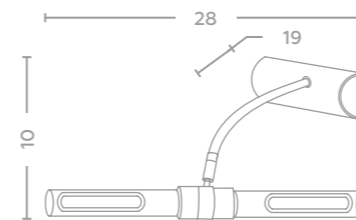

502020802

- 2*40W G9
- 1075 Lm
- 0,6