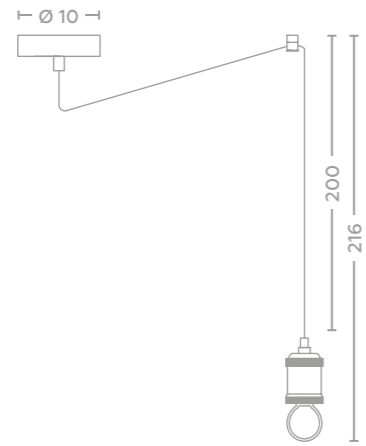

392017101

- 1*40W E27
- 430 Lm
- 0,4