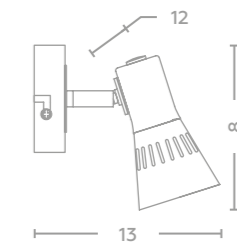

506021801

- 1*50W GU10
- 537,5 Lm
- 0,4 KG

506021902

- 2*50W GU10
- 1075 Lm
- 0,8 KG

505020101

- 1*40W R50 E14
- 430 Lm
- 0,3 KG

506021404

- 4*5W LED GU10
- 1720 Lm
- 2 KG
- LED**