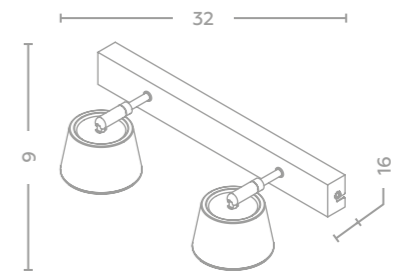

- 6*6,5W LED
- 3120 Lm
- 3000K
- 5,4
- **LED**

- 5*6,5W LED
- 2600 Lm
- 3000K
- 4,4
- **LED**

- 1*4,5W LED
- 380 Lm
- 3000K
- 0,4
- **LED**

- 2*4,5W LED
- 760 Lm
- 3000K
- 0,8
- **LED**