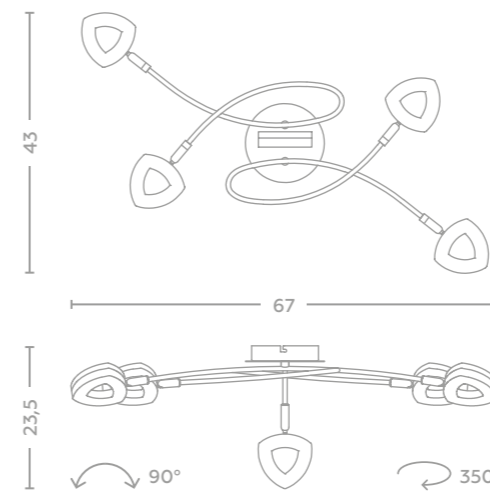

704011305

- 5*4W LED
- 1600 Lm
- 3000K
- 1,9
- **LED**