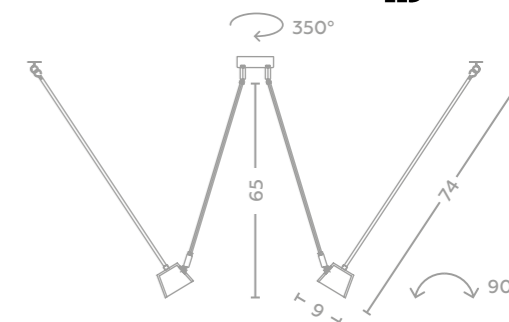

- 1*5W LED
- 500 Lm
- 3000K
- 1 KG
- **LED**

717011201

- 1*5W LED
- 500 Lm
- 3000K
- 1 KG
- **LED**