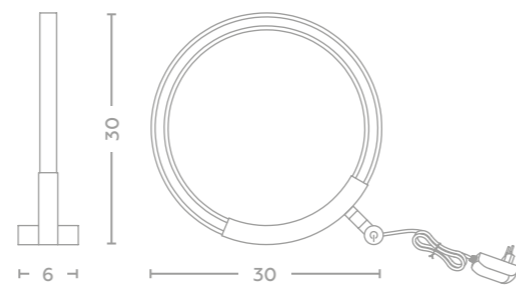

705040303

- 3*5W LED
- 1200 Lm
- 3000K
- 4,8
- LED**

661011701

- 1*29W LED
- 2016 Lm
- 3000K
- 2,7
- LED**

661011801

- 1*41W LED
- 2856 Lm
- 3000K
- 3,8
- LED**

661032001

- 1*17W LED
- 1176 Lm
- 3000K
- 1,5
- LED**