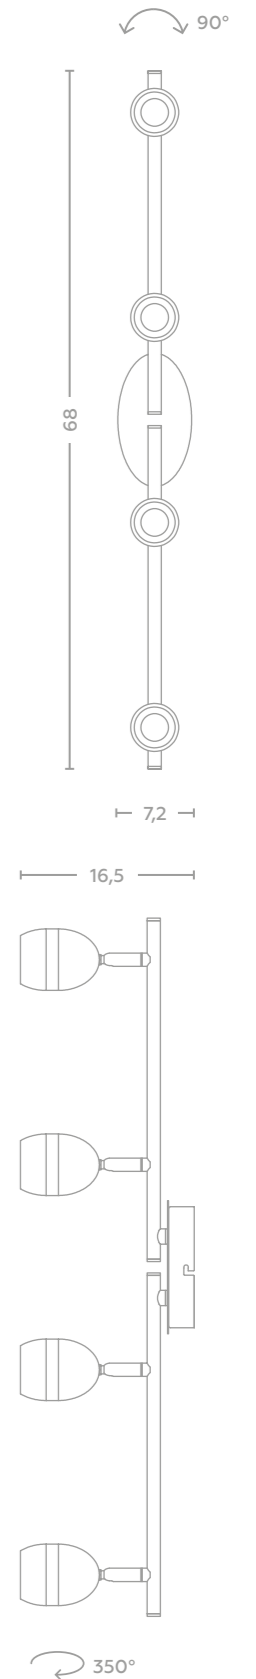

704023104

- 4*4W LED
- 1280 Lm
- 3000K
- 1,3
- LED**

704023204

- 4*4W LED
- 1280 Lm
- 3000K
- 1,3
- LED**

704022802

- 2*4W LED
- 640 Lm
- 3000K
- 0,7
- LED**

492022901

- 1*4W LED
- 307 Lm
- 2700K
- 0,9
- LED**