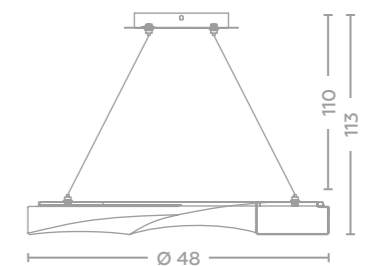

674026301

- 12W LED
- 1080 Lm
- 3000K
- 1,1
- LED**

661016301

- 10W+20W LED
- 3000 Lm
- 3000+6000K
- 2,6
- LED**

496018904

- 4*12W LED
- 3360 Lm
- 3000-6000K
- 3,9
- LED**
-

660012701

- 30W LED
- 2400 Lm
- 3000/6000K
- 2,3
- LED**
-