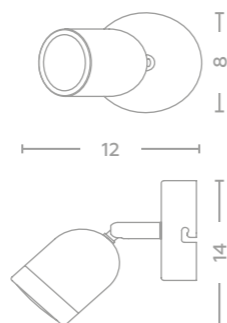

546020501

- 1*35W GU10
- 376,25 Lm
- 0,3