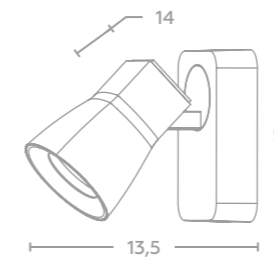

- 1*50W GU10
- 645 Lm
- 3000K
- 0,6

545020903

- 3*5W LED
- 1200 Lm
- 3000K
- 1,3
- **LED**

- 2*50W GU10
- 1505 Lm
- 3000K
- 1

545021001

- 1*5W LED GU10
- 494,5 Lm
- 0,5
- **LED**

545021102

- 2*5W LED GU10
- 1001,9 Lm
- 1,1
- **LED**

- 3*50W GU10
- 1612,5 Lm
- 3000K
- 1,8