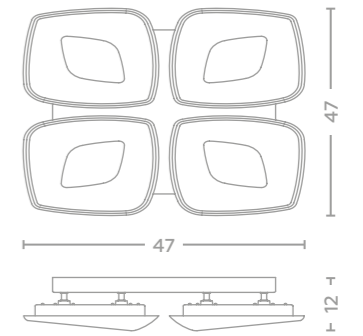

661016301

- 10W+20W LED
- 3000 Lm
- 3000+6000K
- 2,6
- **LED**