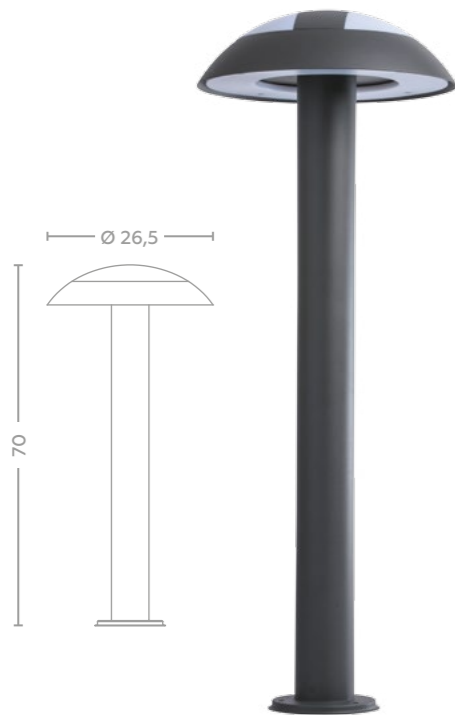

807021601

- 1*10W LED
- IP 65
- 900 Lm
- 4000K
- 0,9 KG
- LED

807041801

- 5*2W LED
- IP 65
- 900 Lm
- 4000K
- 2,5 KG
- LED

807041302

- 2*3W LED
- IP 44
- 540 Lm
- 4000K
- 1,8 KG
- LED

807042301

- 1*16W LED
- IP 44
- 1440 Lm
- 4000K
- 2,9 KG
- LED