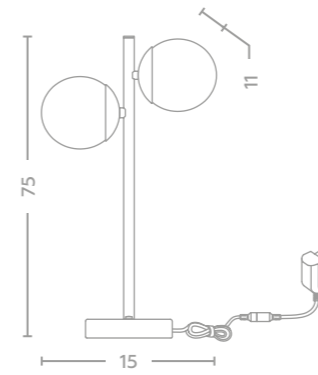

704015408

- 8*5W LED
- 3200 Lm
- 3000K
- 3
- LED**

704035602

- 2*5W LED
- 800 Lm
- 3000K
- 3,7
- LED**

704015506

- 6*5W LED
- 2400 Lm
- 3000K
- 2
- LED**

408041601

- 1*30W E27
- 322,50 Lm
- 23,4
-