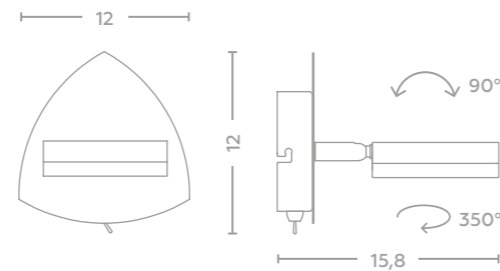

704010804

- 4*2,5W LED
- 800 Lm
- 3000K
- IP 44
- 1,2
- LED**

70401103

- 3*4W LED
- 960 Lm
- 3000K
- 1,2
- LED**

704023701

- 1*4W LED
- 320 Lm
- 3000K
- 0,5
- LED**

704023902

- 2*4W LED
- 640 Lm
- 3000K
- 0,8
- LED**