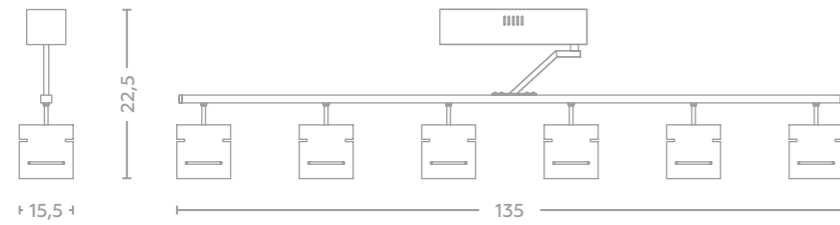

- 6*5W LED
- 3000 Lm
- 3000K
- 3 KG
- **LED**

725040803

- 3*5W LED
- 1500 Lm
- 3000K
- 5,1 KG
- **LED**

- 3*5W LED
- 1500 Lm
- 3000K
- 5,1 KG
- **LED**

- 6*5W LED
- 3000 Lm
- 3000K
- 3 KG
- **LED**

- 2*5W LED
- 1000 Lm
- 3000K
- 3,1 KG
- **LED**

- 2*5W LED
- 1000 Lm
- 3000K
- 3,1 KG
- **LED**