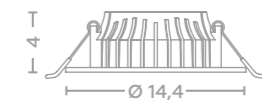

702010501

- 1*9W LED
- 540 Lm
- 3000K
- 0,3
- LED**

702010201

- 1*7W LED
- 630 Lm
- 3000K
- 0,3
- LED**

702010401

- 1*3W LED
- 180 Lm
- 3000K
- 0,2
- LED**

702010301

- 1*12W LED
- 1080 Lm
- 3000K
- 0,4
- LED**