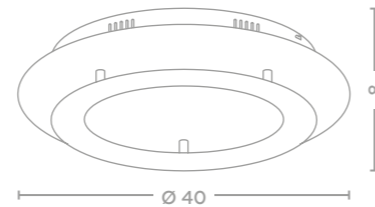

609013505

- 5*4W LED
- 1600 Lm
- 3200K
- 2,3
- LED**

712011701

- 1*45W LED
- 3600 Lm
- 3000K
- 5,1
- LED**

712011301

- 1*18W LED
- 1440 Lm
- 3000K
- 2,9
- LED**

712011601

- 1*45W LED
- 3600 Lm
- 3000K
- 5,1
- LED**