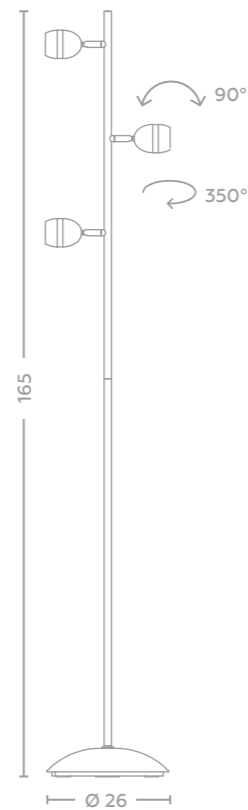

704030302

- 2*4W LED
- 640 Lm
- 3000K
- 1,3
- **LED**