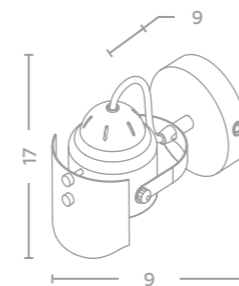

506021501

- 1*50W GU10
- 537,5 Lm
- 0,4

506021602

- 2*50W GU10
- 1075 Lm
- 1

506021703

- 3*50W GU10
- 1612,5 Lm
- 1,4

506021303

- 3*5W LED GU10
- 1290 Lm
- 1,4 KG
- LED**