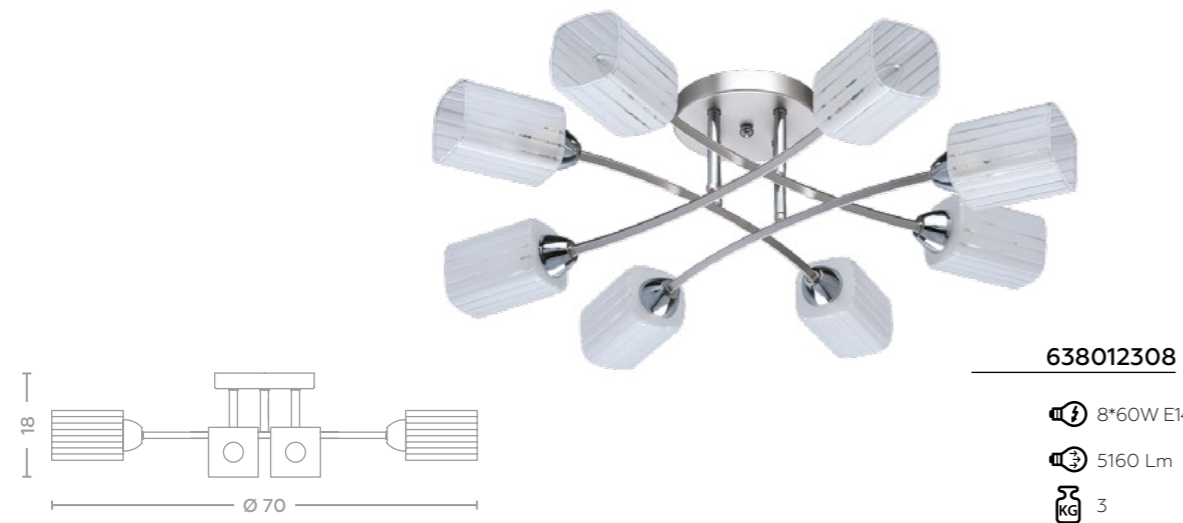

638010808

- 8*60W E14
- 5160 Lm
- 2,6 KG

638011808

- 8*60W E14
- 5160 Lm
- 2,6 KG

638011908

- 8*60W E14
- 5160 Lm
- 2,6 KG

638012308

- 8*60W E14
- 5160 Lm
- 3 KG