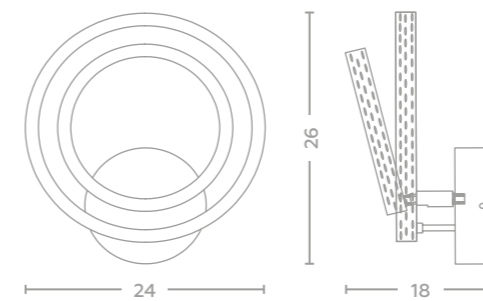

661042101

- 1*29W LED
- 2016 Lm
- 3000K
- 8,4
- LED**

496019103

- 60W LED
- 4800 Lm
- 3000-6000K
- 4
- LED**

496019006

- 70W LED
- 5600 Lm
- 3000-6000K
- 4,5
- LED**

496029202

- 18W LED
- 1440 Lm
- 3000-6000K
- 1,2
- LED**