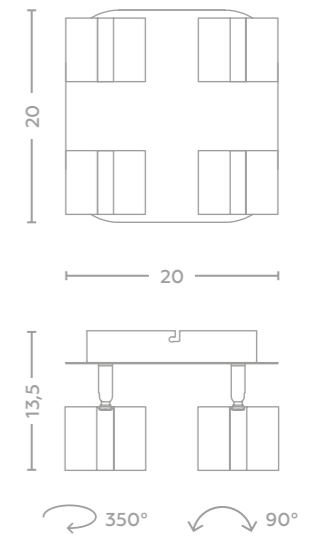

- 4*2,5W LED
- 800 Lm
- 3000K
- IP 44
- 1,2
- **LED**