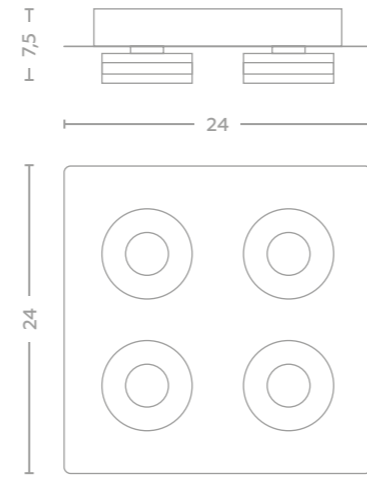

452024502

- 2*6W LED
- 960 Lm
- 3000K
- 1,1
- LED**

452024804

- 4*6W LED
- 1920 Lm
- 3000K
- 1,9
- LED**

452024904

- 4*6W LED
- 1920 Lm
- 3000K
- 1,9
- LED**

549010704

- 4*5W LED
- 1600 Lm
- 3000K
- 2,3
- LED**