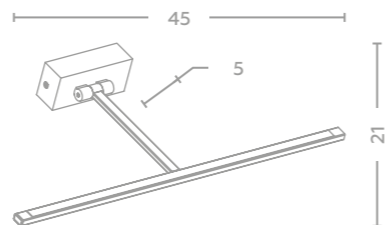

704023104

- 4*4W LED
- 1280 Lm
- 3000K
- 1,3
- LED**

704023204

- 4*4W LED
- 1280 Lm
- 3000K
- 1,3
- LED**

704022802

- 2*4W LED
- 640 Lm
- 3000K
- 0,7
- LED**

492022901

- 1*4W LED
- 307 Lm
- 2700K
- 0,9
- LED**