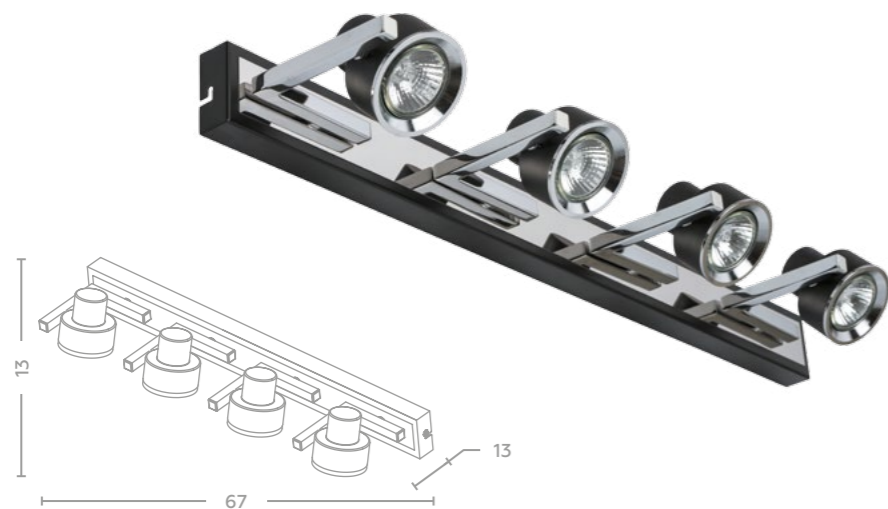

- 2*50W GU10
- 1075 Lm
- 1,3

541020604

- 4*50W GU10
- 2150 Lm
- 2,2

- 4*50W GU10
- 2150 Lm
- 2,9

506021501

- 1*50W GU10
- 537,5 Lm
- 0,4

506021602

- 2*50W GU10
- 1075 Lm
- 1

- 3*50W GU10
- 1612,5 Lm
- 1,4