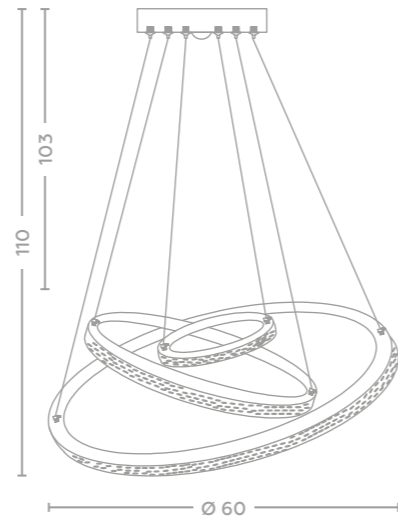

496019103

- 60W LED
- 4800 Lm
- 3000-6000K
- 4
- **LED**