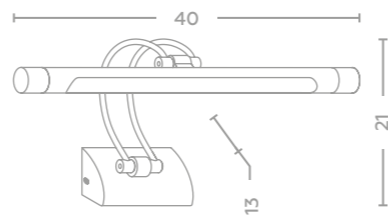

704023104

- 4*4W LED
- 1280 Lm
- 3000K
- 1,3
- LED**

704023204

- 4*4W LED
- 1280 Lm
- 3000K
- 1,3
- LED**

704022802

- 2*4W LED
- 640 Lm
- 3000K
- 0,7
- LED**

492022901

- 1*4W LED
- 307 Lm
- 2700K
- 0,9
- LED**