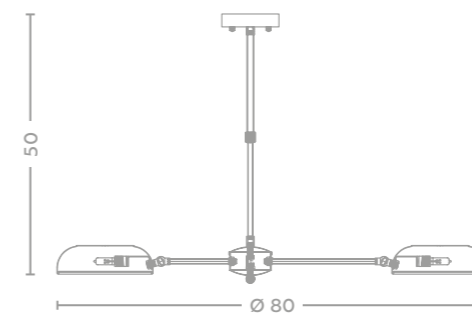

- 50W LED
- 4000 Lm
- 3000-6000K
- 3
- **LED**

- 50W LED
- 4000 Lm
- 3000-6000K
- 3
- **LED**

- 6*9W G9 LED
- 4860 Lm
- 3000K
- 3,5
- **LED**