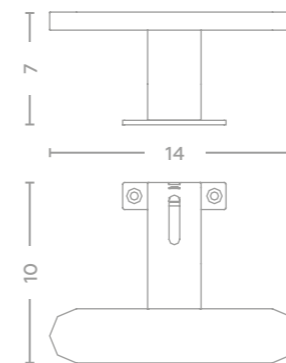

661022401

- 1*5W LED GU10
- 400 Lm
- 4000K
- 1,5
- LED**

637020801

- 1*60W E14
- 645 Lm
- 1

637021001

- 1*60W E14
- 645 Lm
- 1

509023602

- 2*3W LED
- 500 Lm
- 2700K
- IP 44**
- 0,9
- LED**