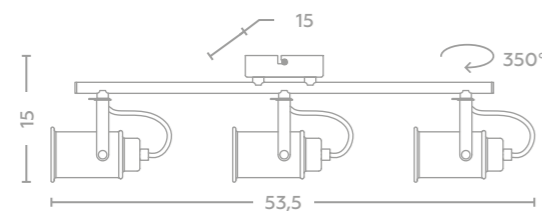

551020704

- 4*35W GU10
- 1505 Lm
- 3000K
- 1,8

551020201

- 1*35W GU10
- 376,25 Lm
- 3000K
- 0,4
-

551020402

- 2*35W GU10
- 752,5 Lm
- 3000K
- 1
-

551020603

- 3*35W GU10
- 1128,75 Lm
- 3000K
- 1,4