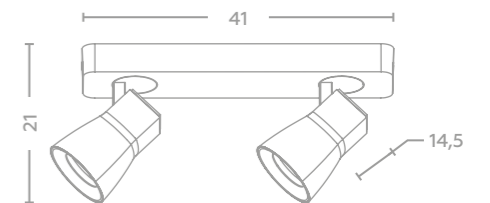

- 2*5W LED GU10
- 1001,9 Lm
- 1,1
- **LED**

545020603

- 3*50W GU10
- 1612,5 Lm
- 3000K
- 1,8