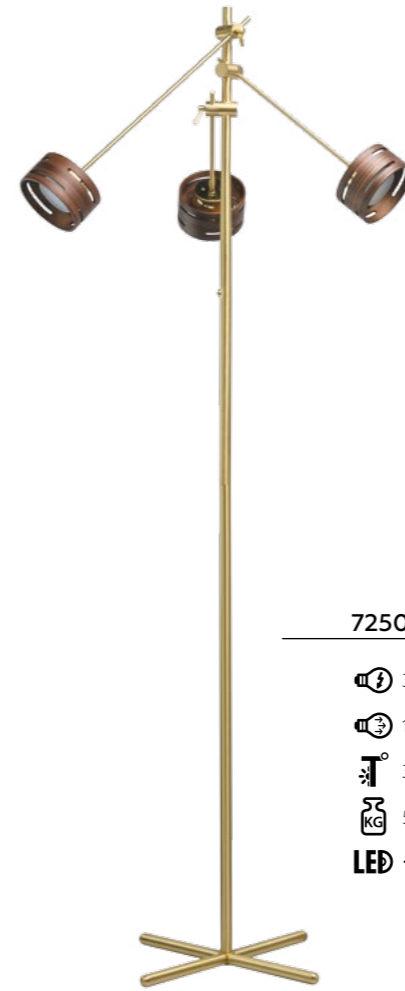

722010903

- 3*30W LED
- 7200 Lm
- 3000K
- 12,8
- LED**

722010803

- 3*30W LED
- 7200 Lm
- 3000K
- 12,8
- LED**

722010404

- 4*6W LED
- 2428 Lm
- 3000K
- 5,5
- LED**

722010101

- 1*12W LED
- 1161 Lm
- 3000K
- 3,7
- LED**

722030501

- 1*6W LED
- 607 Lm
- 3000K
- 1,7
- LED**

725010103

- 3*5W LED
- 1500 Lm
- 3000K
- 2,8
- LED**

725010203

- 3*5W LED
- 1500 Lm
- 3000K
- 2,8
- LED**

725010306

- 6*5W LED
- 3000 Lm
- 3000K
- 5,6
- LED**

725010406

- 6*5W LED
- 3000 Lm
- 3000K
- 5,6
- LED**

725011006

- 6*5W LED
- 3000 Lm
- 3000K
- 3 KG
- LED**

725040803

- 3*5W LED
- 1500 Lm
- 3000K
- 5,1 KG
- LED**

725040703

- 3*5W LED
- 1500 Lm
- 3000K
- 5,1 KG
- LED**

725010906

- 6*5W LED
- 3000 Lm
- 3000K
- 3 KG
- LED**

725030602

- 2*5W LED
- 1000 Lm
- 3000K
- 3,1 KG
- LED**

725030502

- 2*5W LED
- 1000 Lm
- 3000K
- 3,1 KG
- LED**

703010701

-  35W LED
-  2800 Lm
-  3000K
-  4,5
- LED**