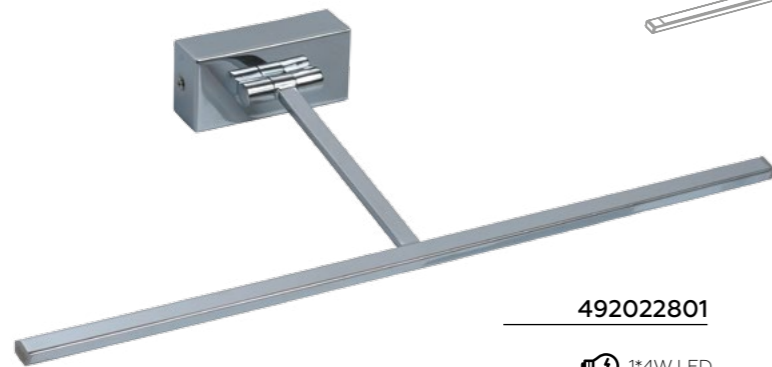

704023104

- 4*4W LED
- 1280 Lm
- 3000K
- 1,3
- LED**

704023204

- 4*4W LED
- 1280 Lm
- 3000K
- 1,3
- LED**

704022802

- 2*4W LED
- 640 Lm
- 3000K
- 0,7
- LED**

492022901

- 1*4W LED
- 307 Lm
- 2700K
- 0,9
- LED**