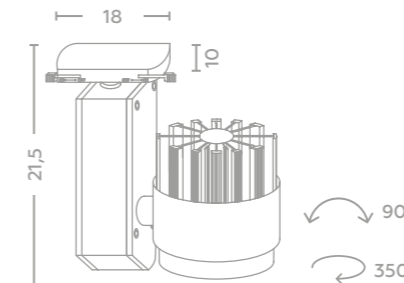

550010801

- 1*30W LED
- 2700 Lm
- 3000K
- 0,9
- **LED**