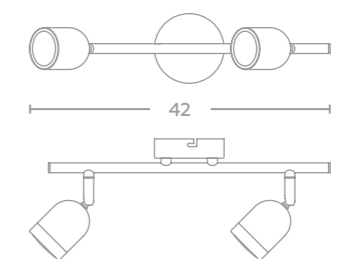

546021002

- 2*35W GU10
- 752,5 Lm
- 0,6