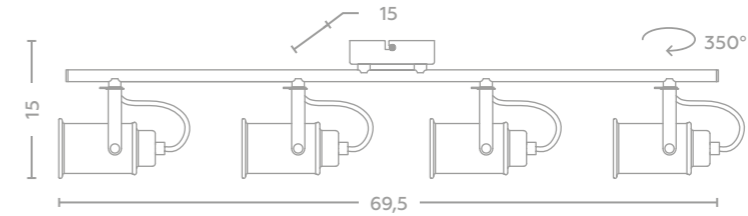

552020401

- 1*50W GU10
- 537,5 Lm
- 3000K
- 0,4

552020502

- 2*50W GU10
- 1075 Lm
- 3000K
- 0,8

552020603

- 3*50W GU10
- 1612,5 Lm
- 3000K
- 1,2

551020101

- 1*35W GU10
- 376,25 Lm
- 3000K
- 0,4
-