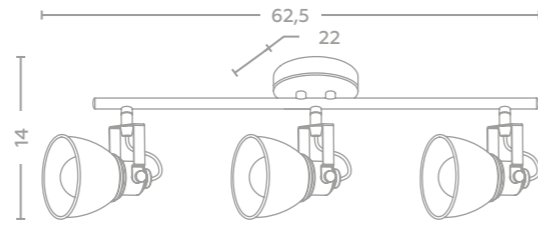

547020603

- 3*40W E14
- 1290 Lm
- 1,2