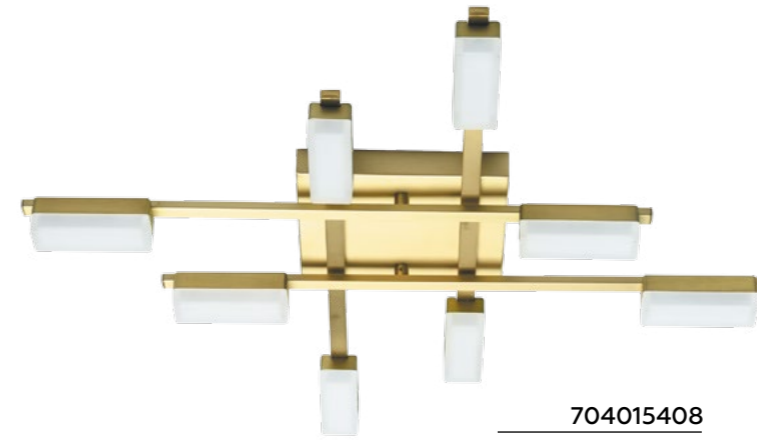

632014510

- 10*5W LED
- 3750 Lm
- 3000K
- 4,6
- LED**

631014301

- 30W LED
- 2400 Lm
- 3000K
- 2,9
- LED**

632044205

- 5*5W LED
- 1875 Lm
- 3000K
- 6,4
- LED**

704025301

- 5W LED
- 400 Lm
- 3000K
- 0,9
- LED**