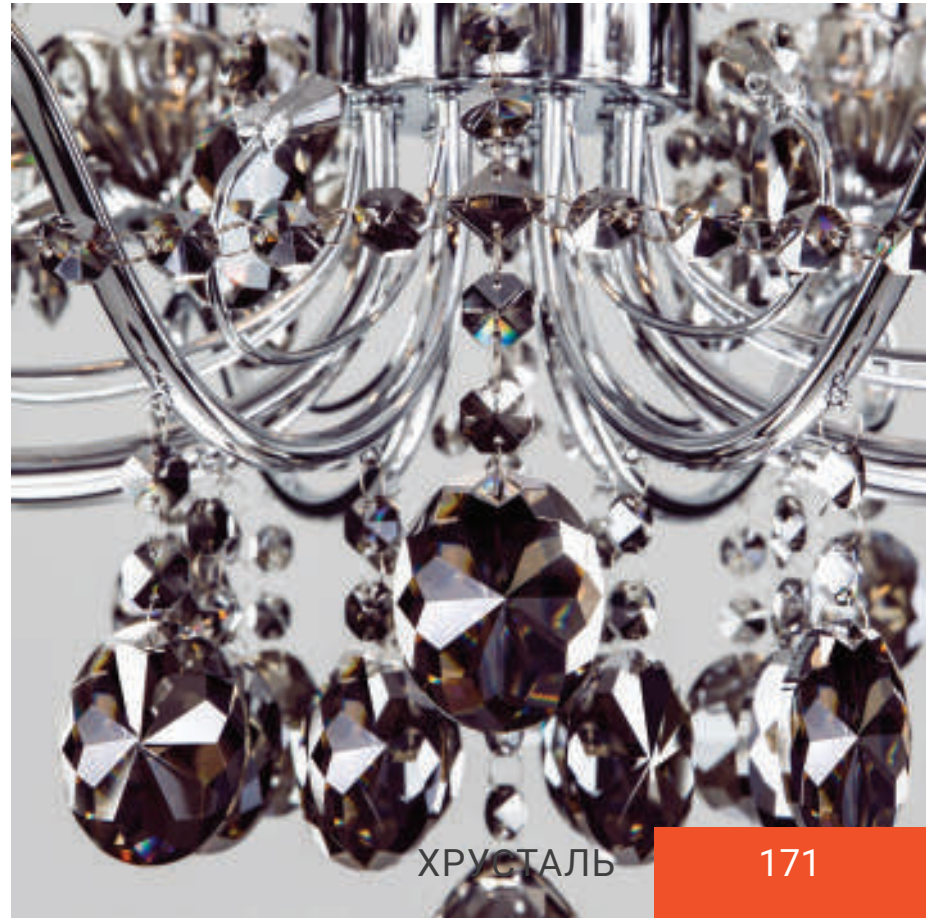

хром
240×120×350 мм
E14×8×60 Вт

10103/12

античная бронза

720×720×700-1200 мм

E14×12×60 Вт

10103/8

античная бронза

720×720×530-1030 мм