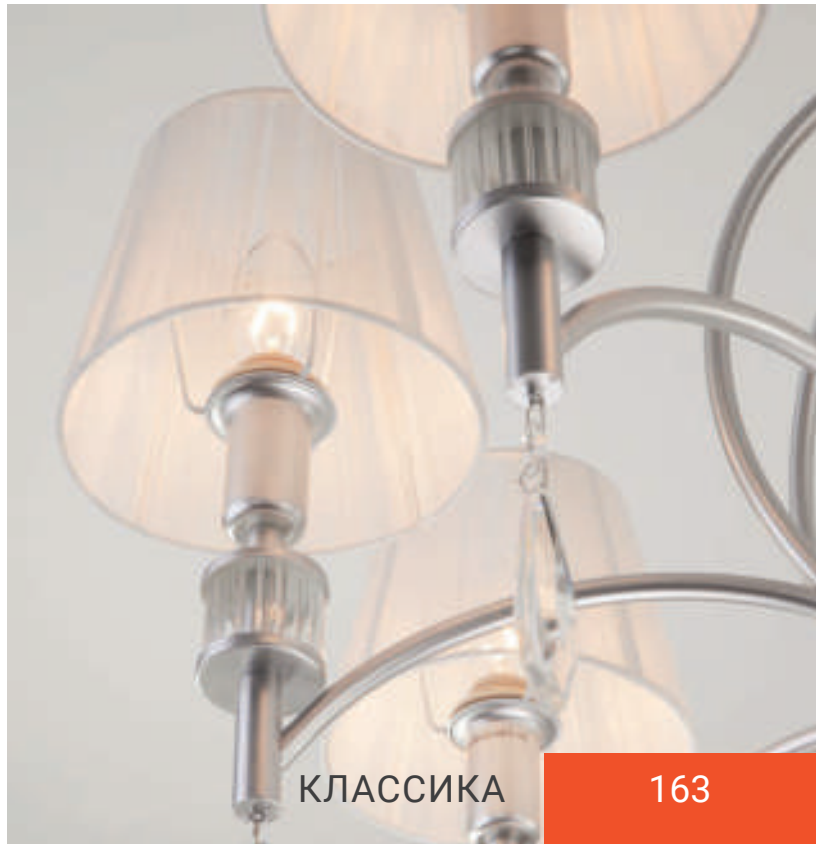

60092/1

серебро
265×150×320 мм
E14×1×40 Вт