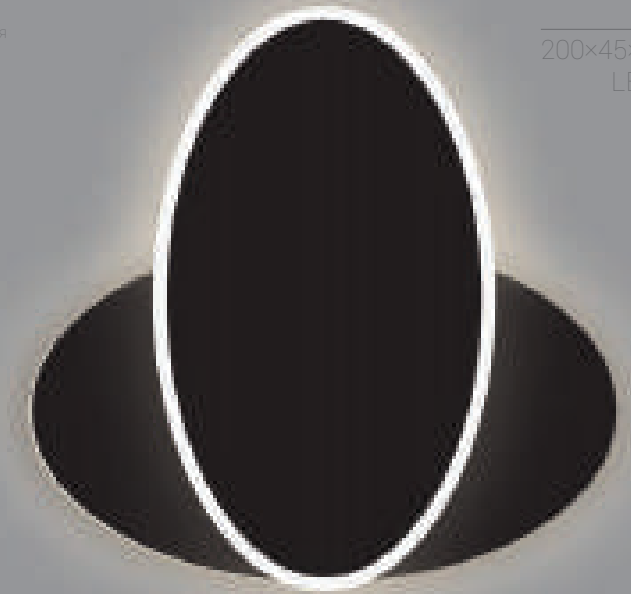

90315/2 LED

черный
200×45×193 мм
LED 16 Вт
800 лм
4200 К