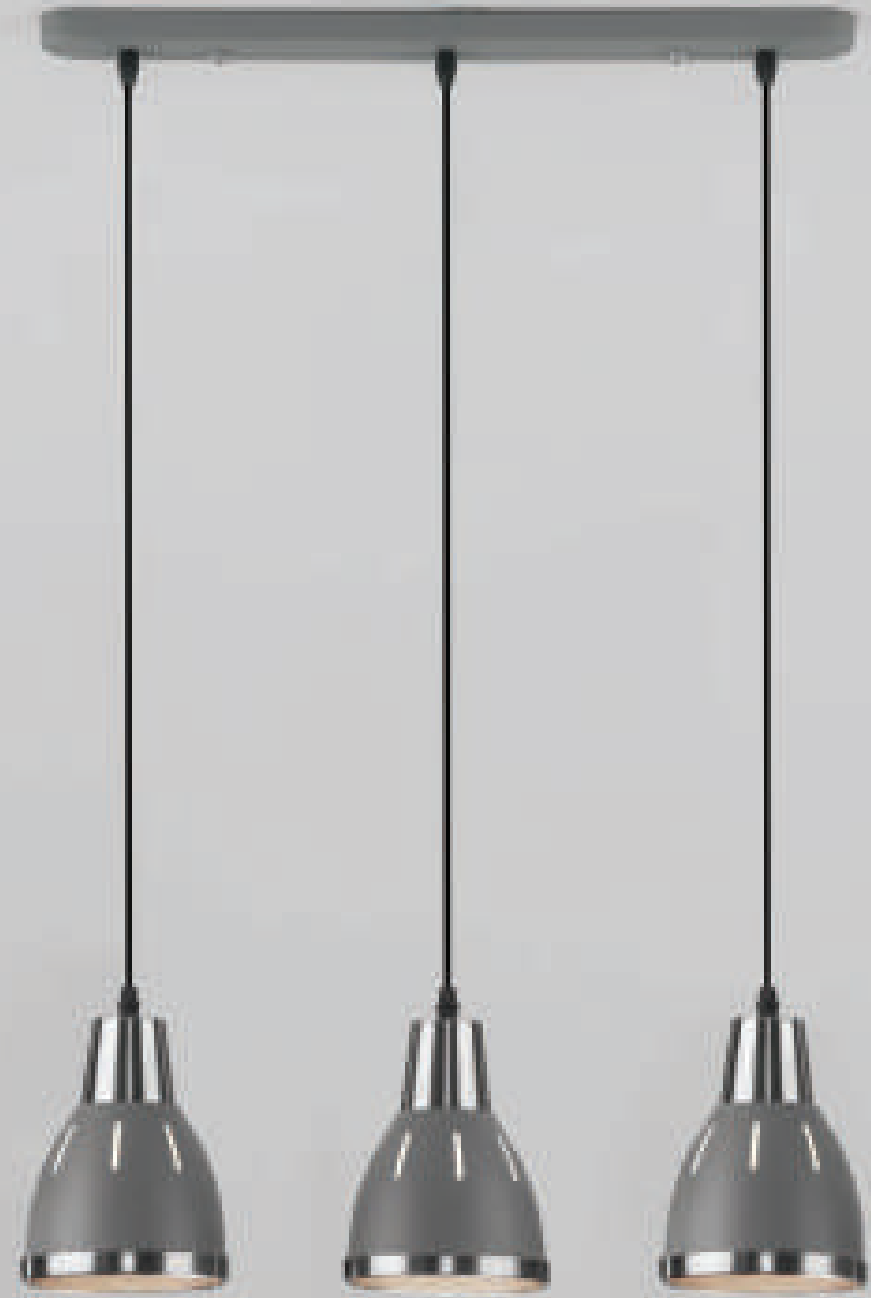

50173/3

серый
560x130x1690 мм
E27x3x40 Вт