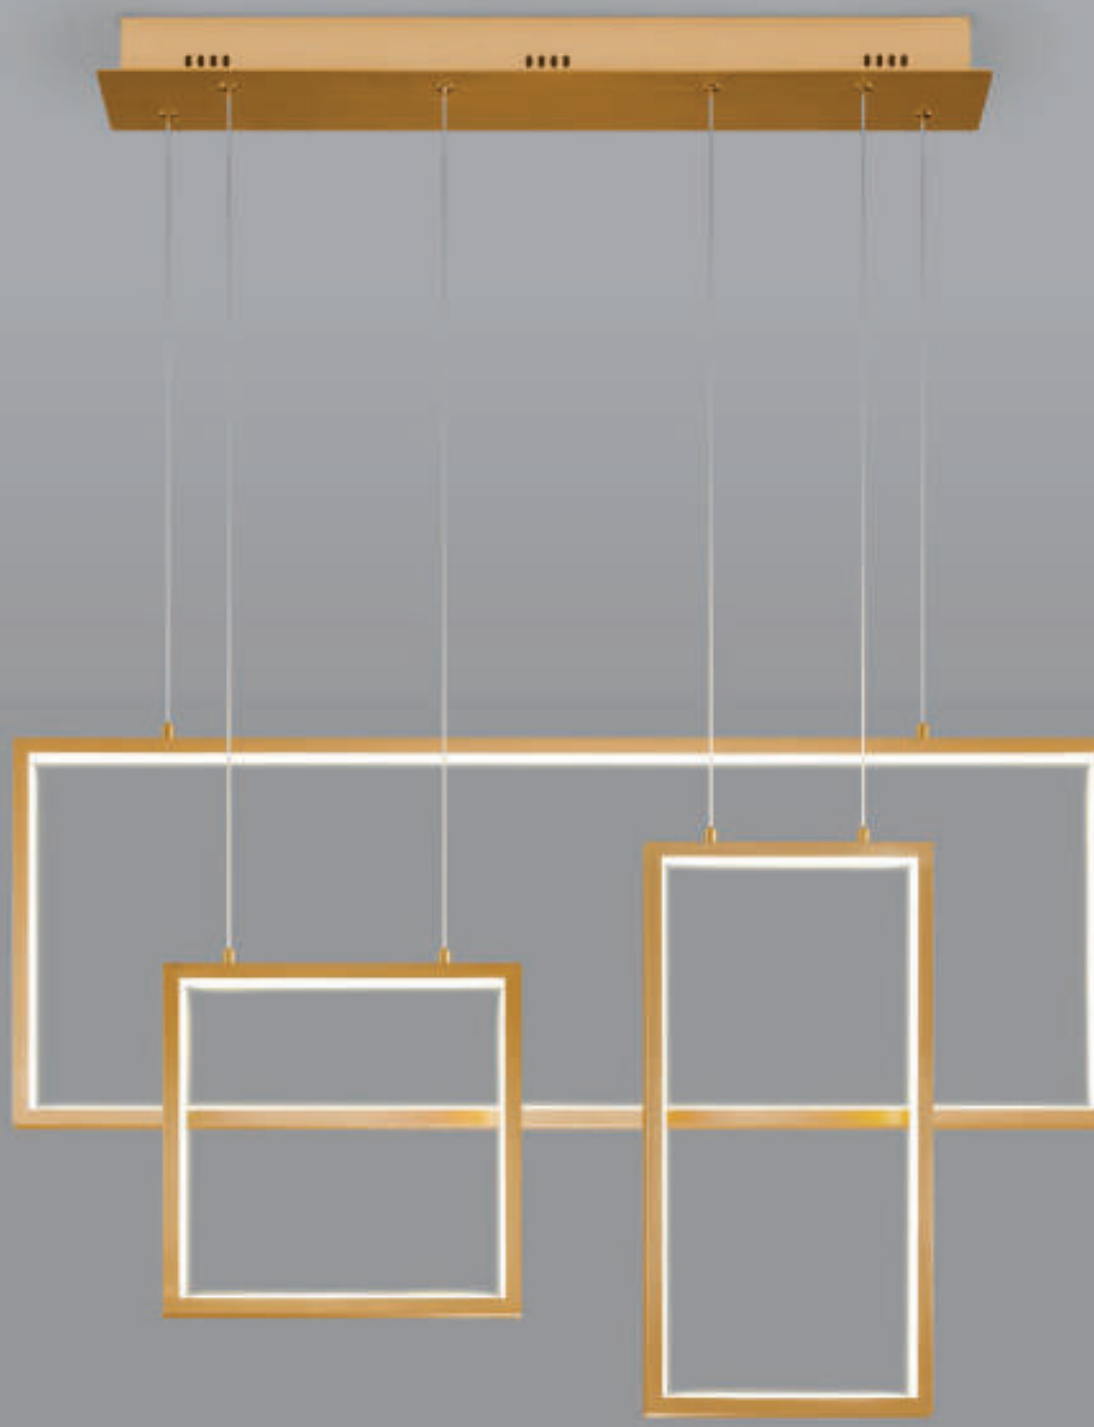

90178/3

золото
700×110×1070 мм
LED 65 Вт
3250 лм
4200 К