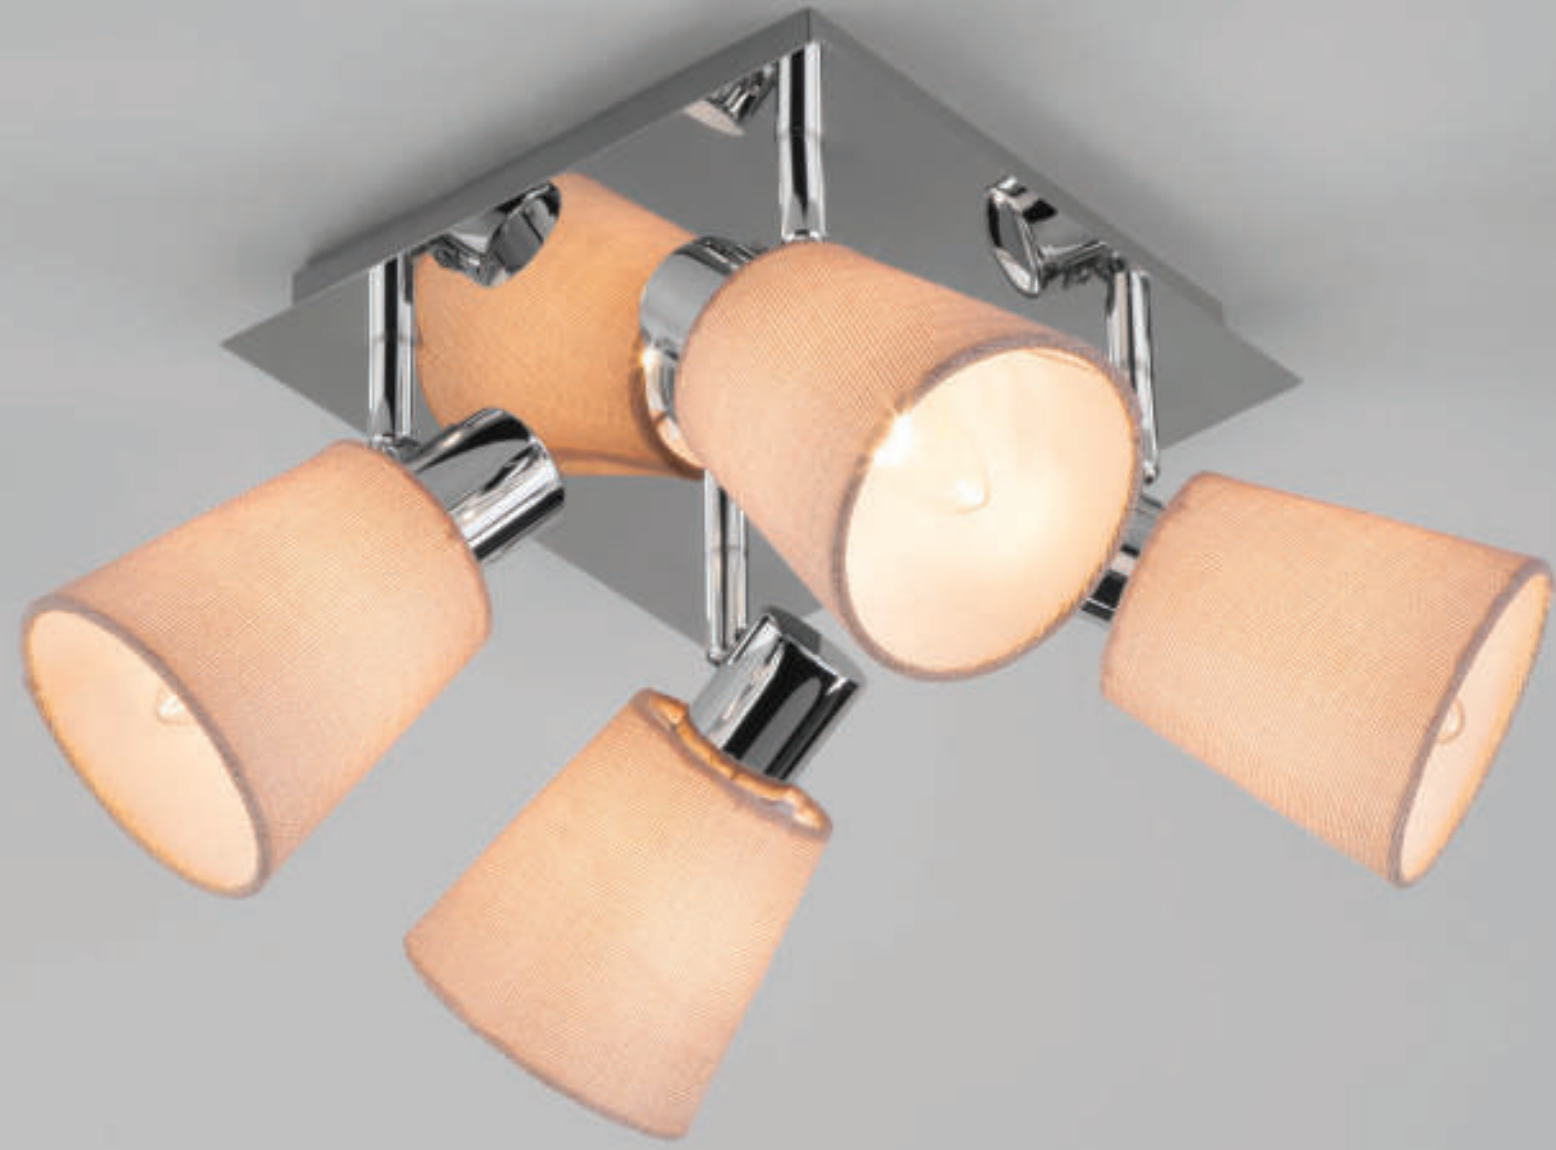

черный
440x160x150 мм
E14x3x40 Вт

20081/2

черный
280x160x150 мм
E14x2x40 Вт

20081/1

черный
90x160x150 мм
E14x1x40 Вт

20080/4

хром/бежевый
360×360×190 мм
E14×4×40 Вт

20080/3