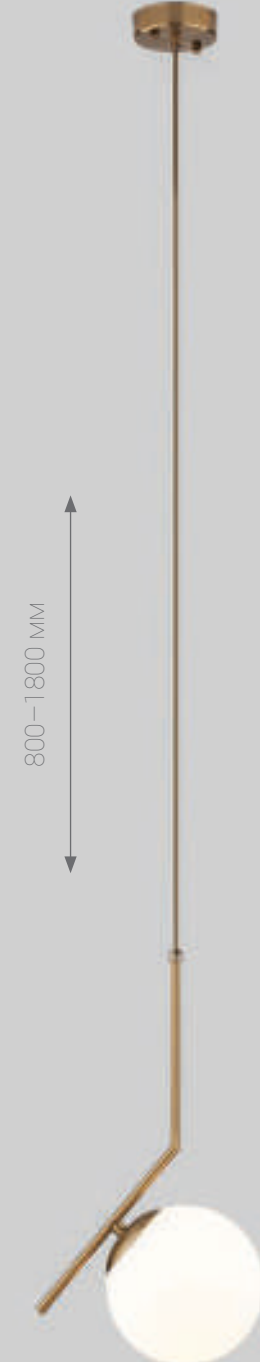

50160/1

латунь
250x250x800-1800 мм
E27x1x60 Вт