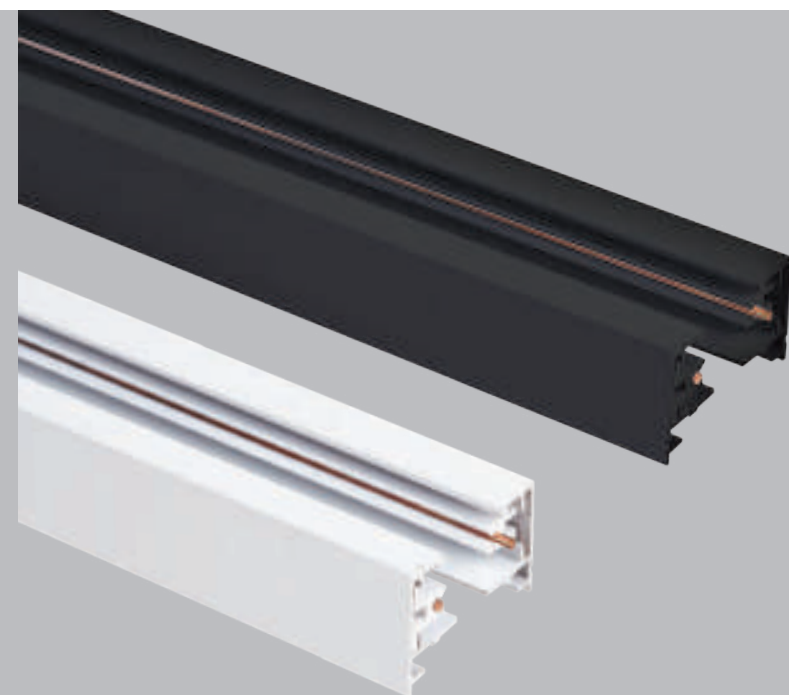

Черный

Артикул	Длина	Ширина	Высота
TRL-1-1-300-BK	3000 мм	34 мм	19 мм
TRL-1-1-200-BK	2000 мм	34 мм	19 мм
TRL-1-1-100-BK	1000 мм	34 мм	19 мм