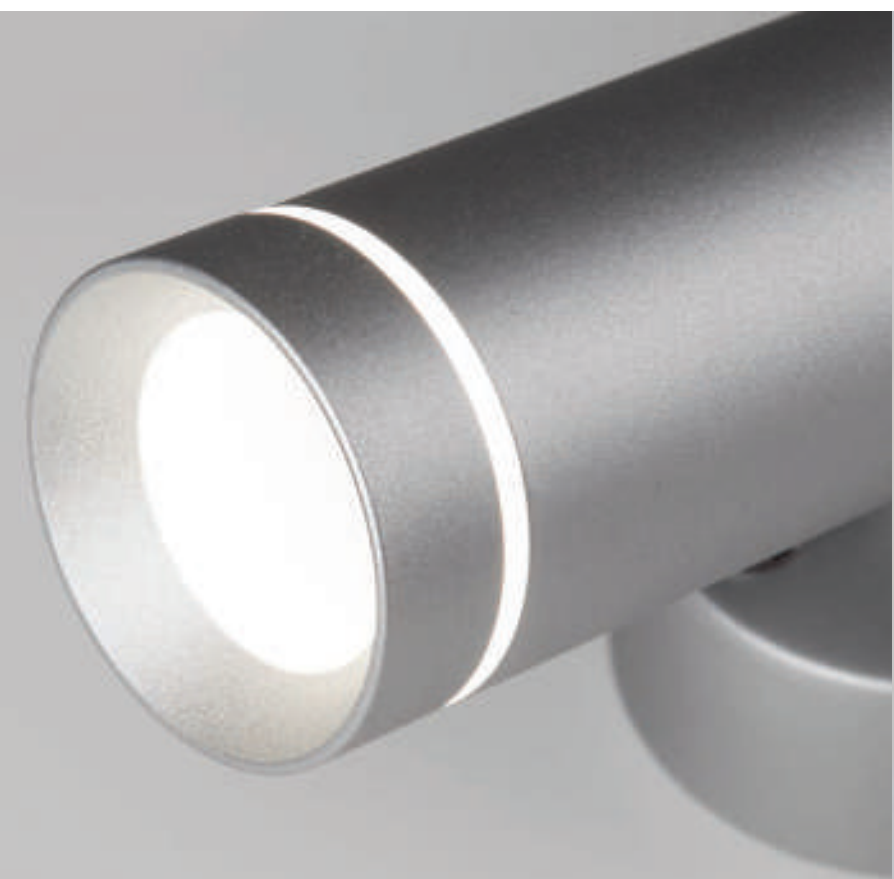

MRL 1003

черный

140×70×70 мм
GU10 ×1×35 Вт

MRL LED 1005

черный

70×70×185 мм
LED 7 Вт
400 лм
4200 К

гарантия
1 год

MRL LED 1014