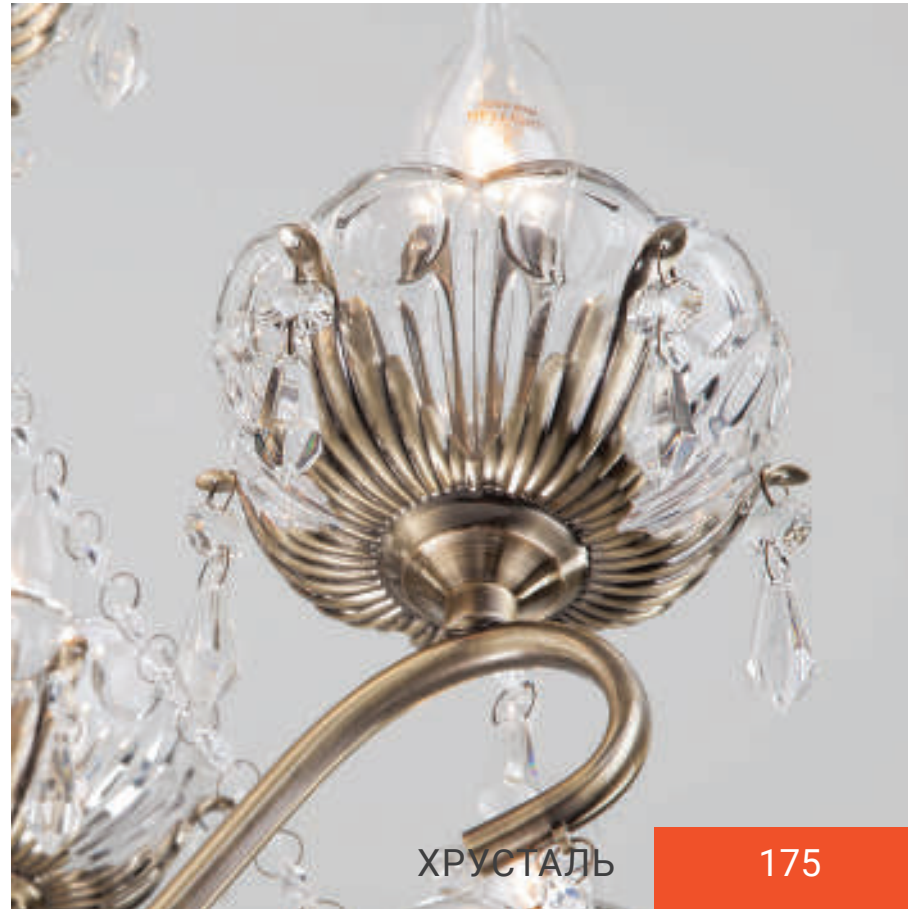

10103/1

античная бронза

240x120x350 мм

E14x8x60 Вт