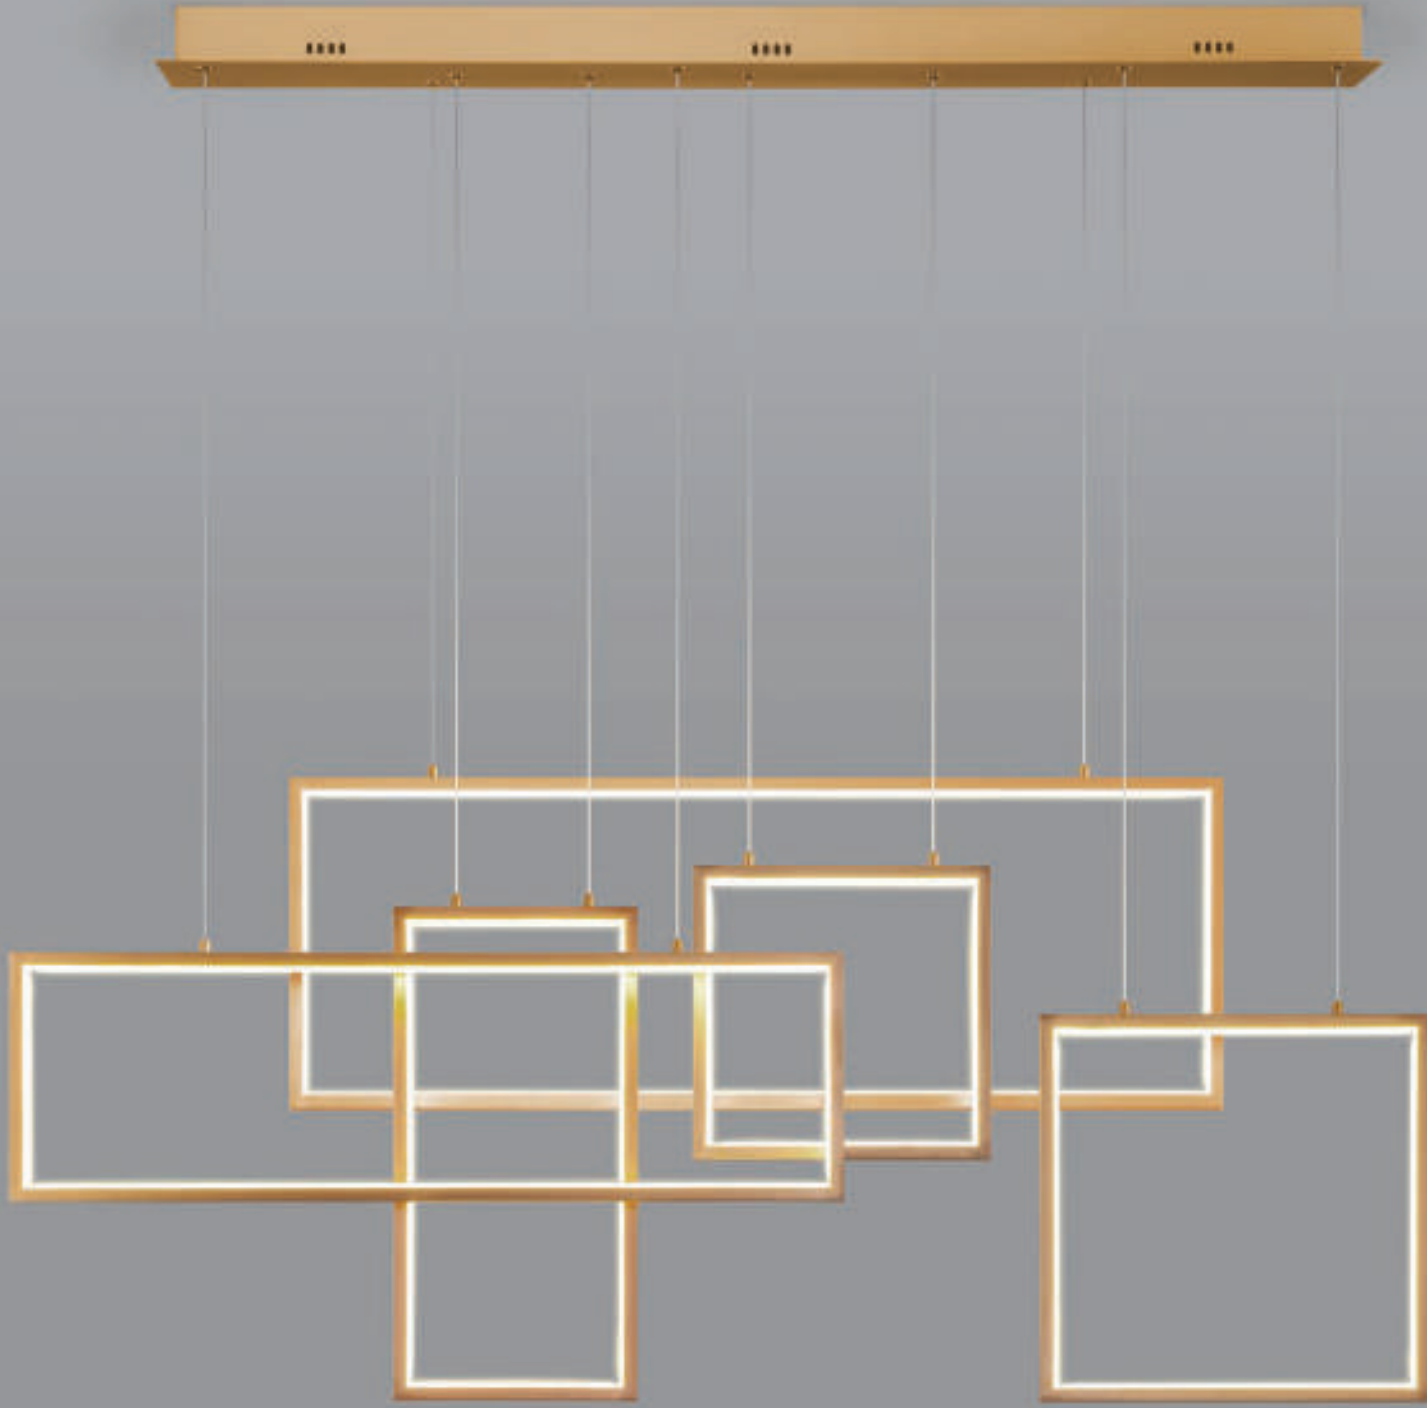

90178/5

сатин-никель
1030×140×1060 мм
LED 106 Вт
5300 лм
4200 К

гарантия
3 года

пульт
в комплекте

гарантия
3 года

пульт
в комплекте

90178/5

золото
1030×140×1060 мм
LED 106 Вт
5300 лм
4200 К