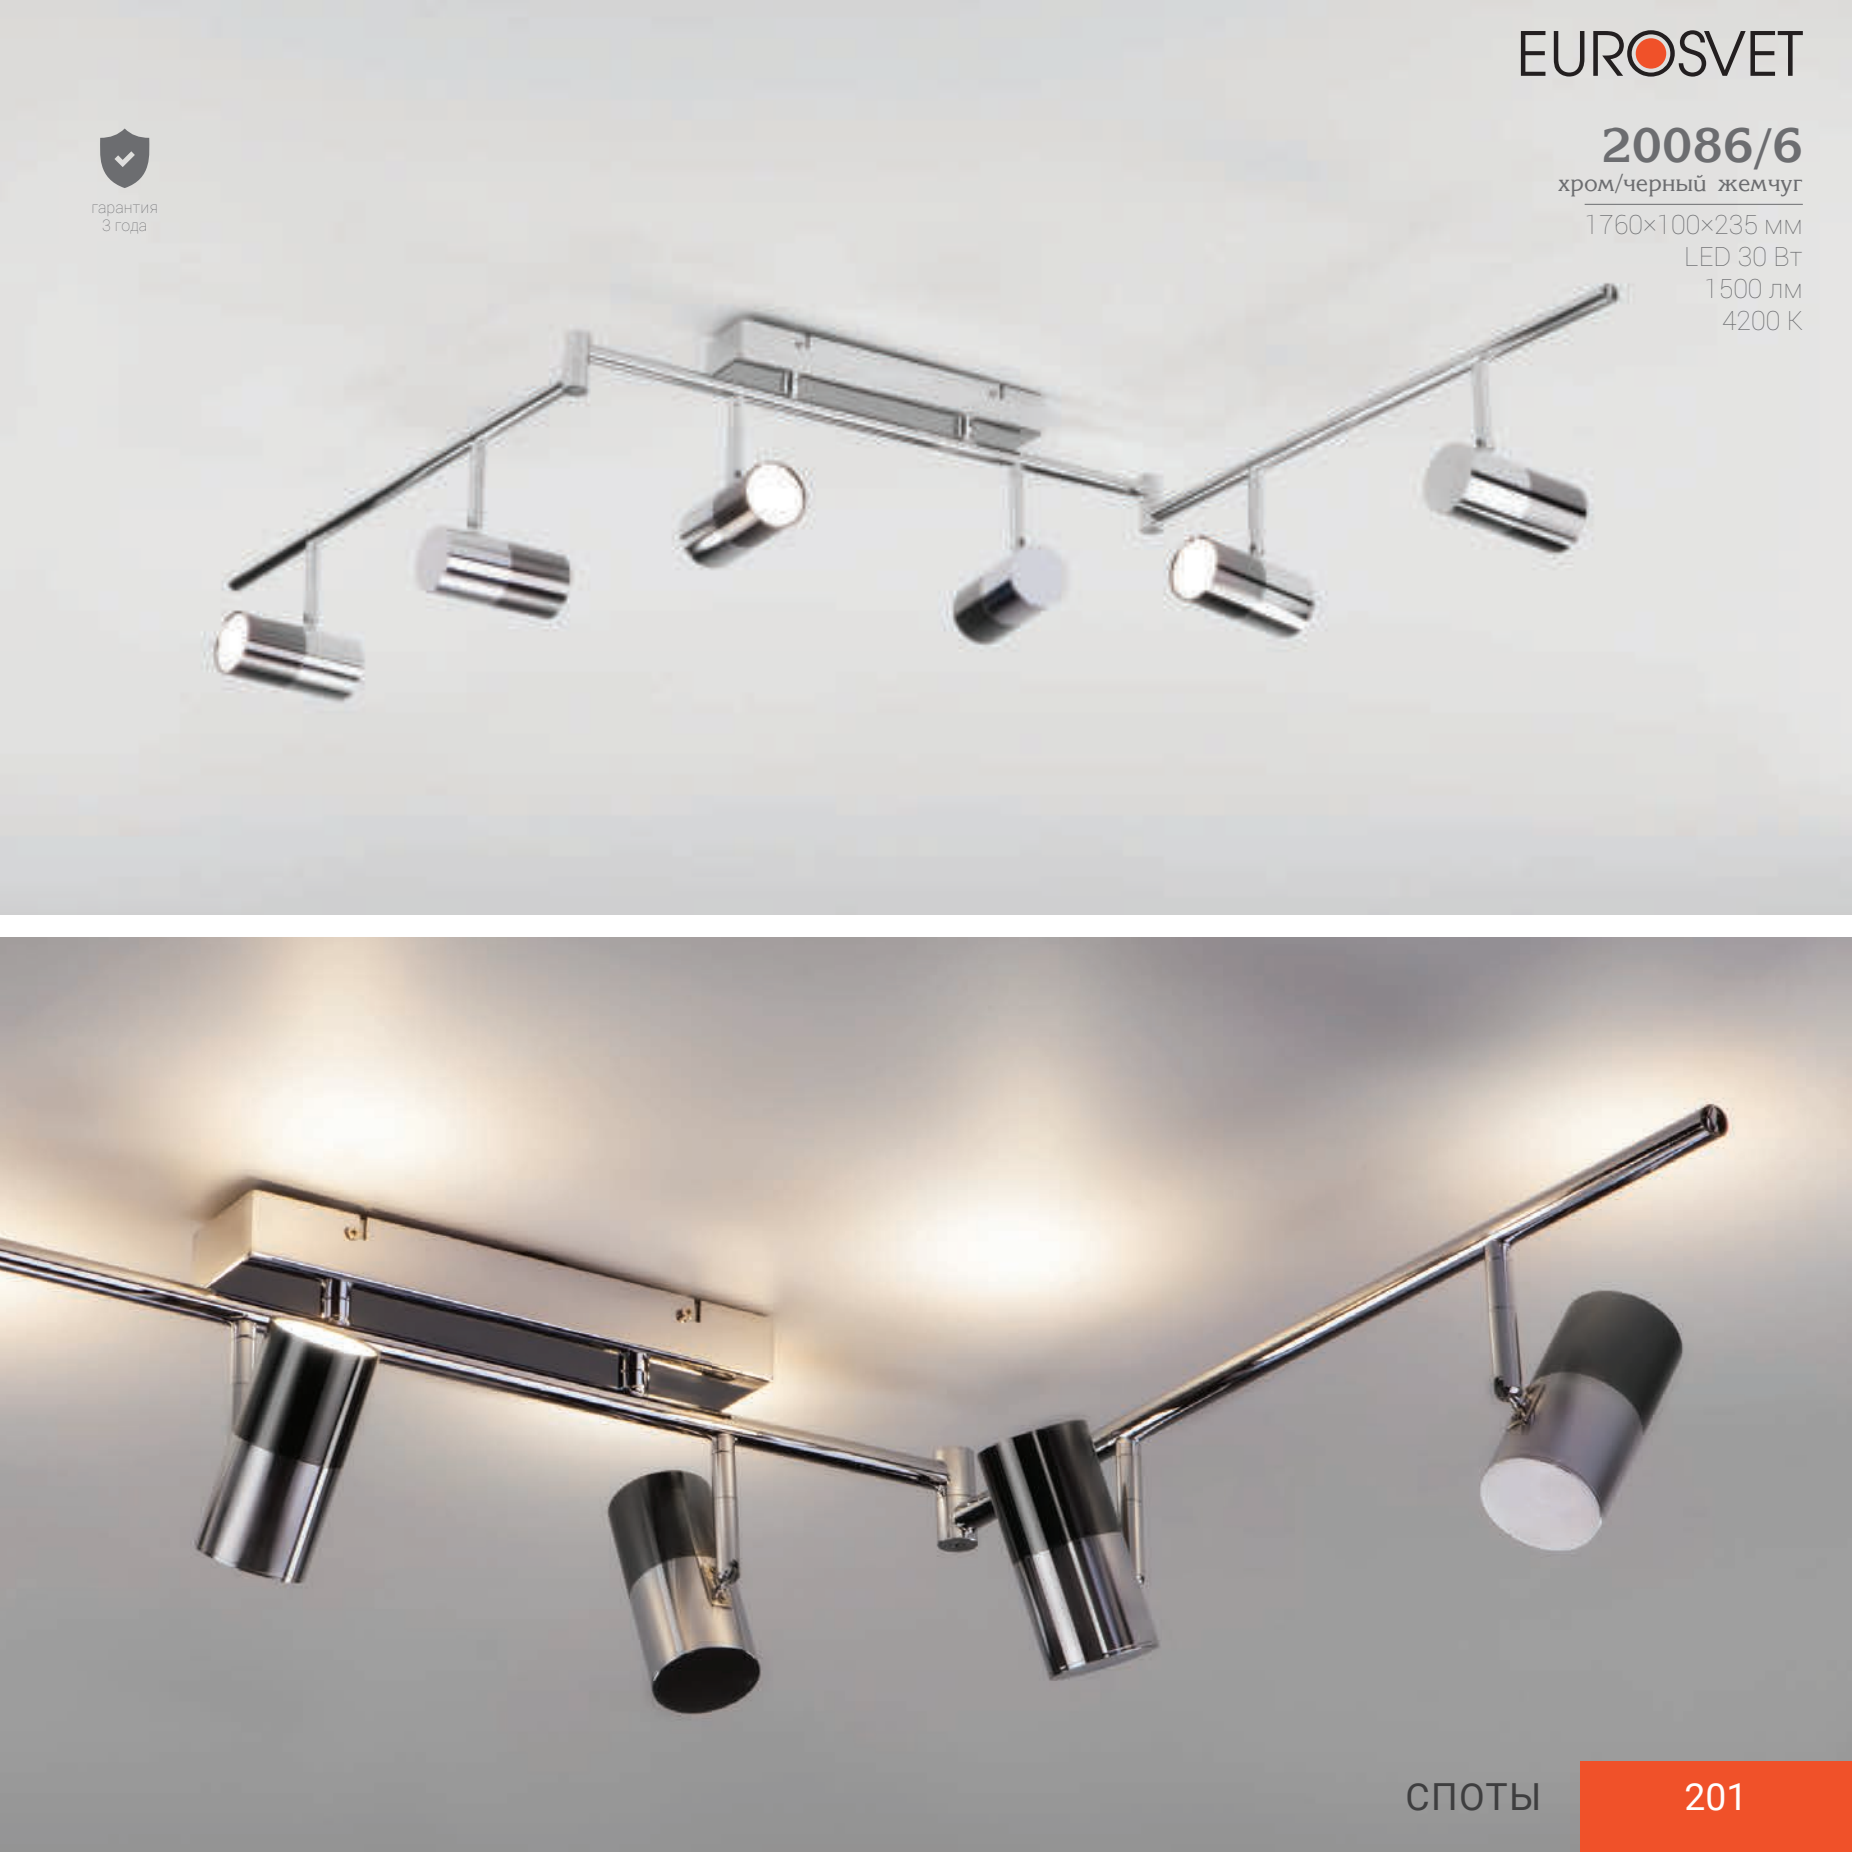

20165/1 LED
хром/белый
90×170×110 мм
LED 9 Вт
450 лм
4200 К

20165/1 LED
золото/белый
90×170×110 мм
LED 9 Вт
450 лм
4200 К

20165/1 LED
белый/серебро
90×170×110 мм
LED 9 Вт
450 лм
4200 К

20063/6
античная бронза
2070×100×370 мм
LED 54 Вт
3000 лм
3300-6500 К

- гарантия 3 года
- регулировка цветовой температуры
- регулировка яркости
- пульт в комплекте

20086/6
хром/черный жемчуг
1760×100×235 мм
LED 30 Вт
1500 лм
4200 К

- гарантия 3 года

MRL LED 1005

белый

70×70×185 мм
LED 7 Вт
400 лм
4200 К

гарантия
1 год

MRL LED 1005

серебро

70×70×185 мм
LED 7 Вт
400 лм
4200 К

гарантия
1 год

MRL 1003

белый

140×70×70 мм
GU10 ×1×35 Вт