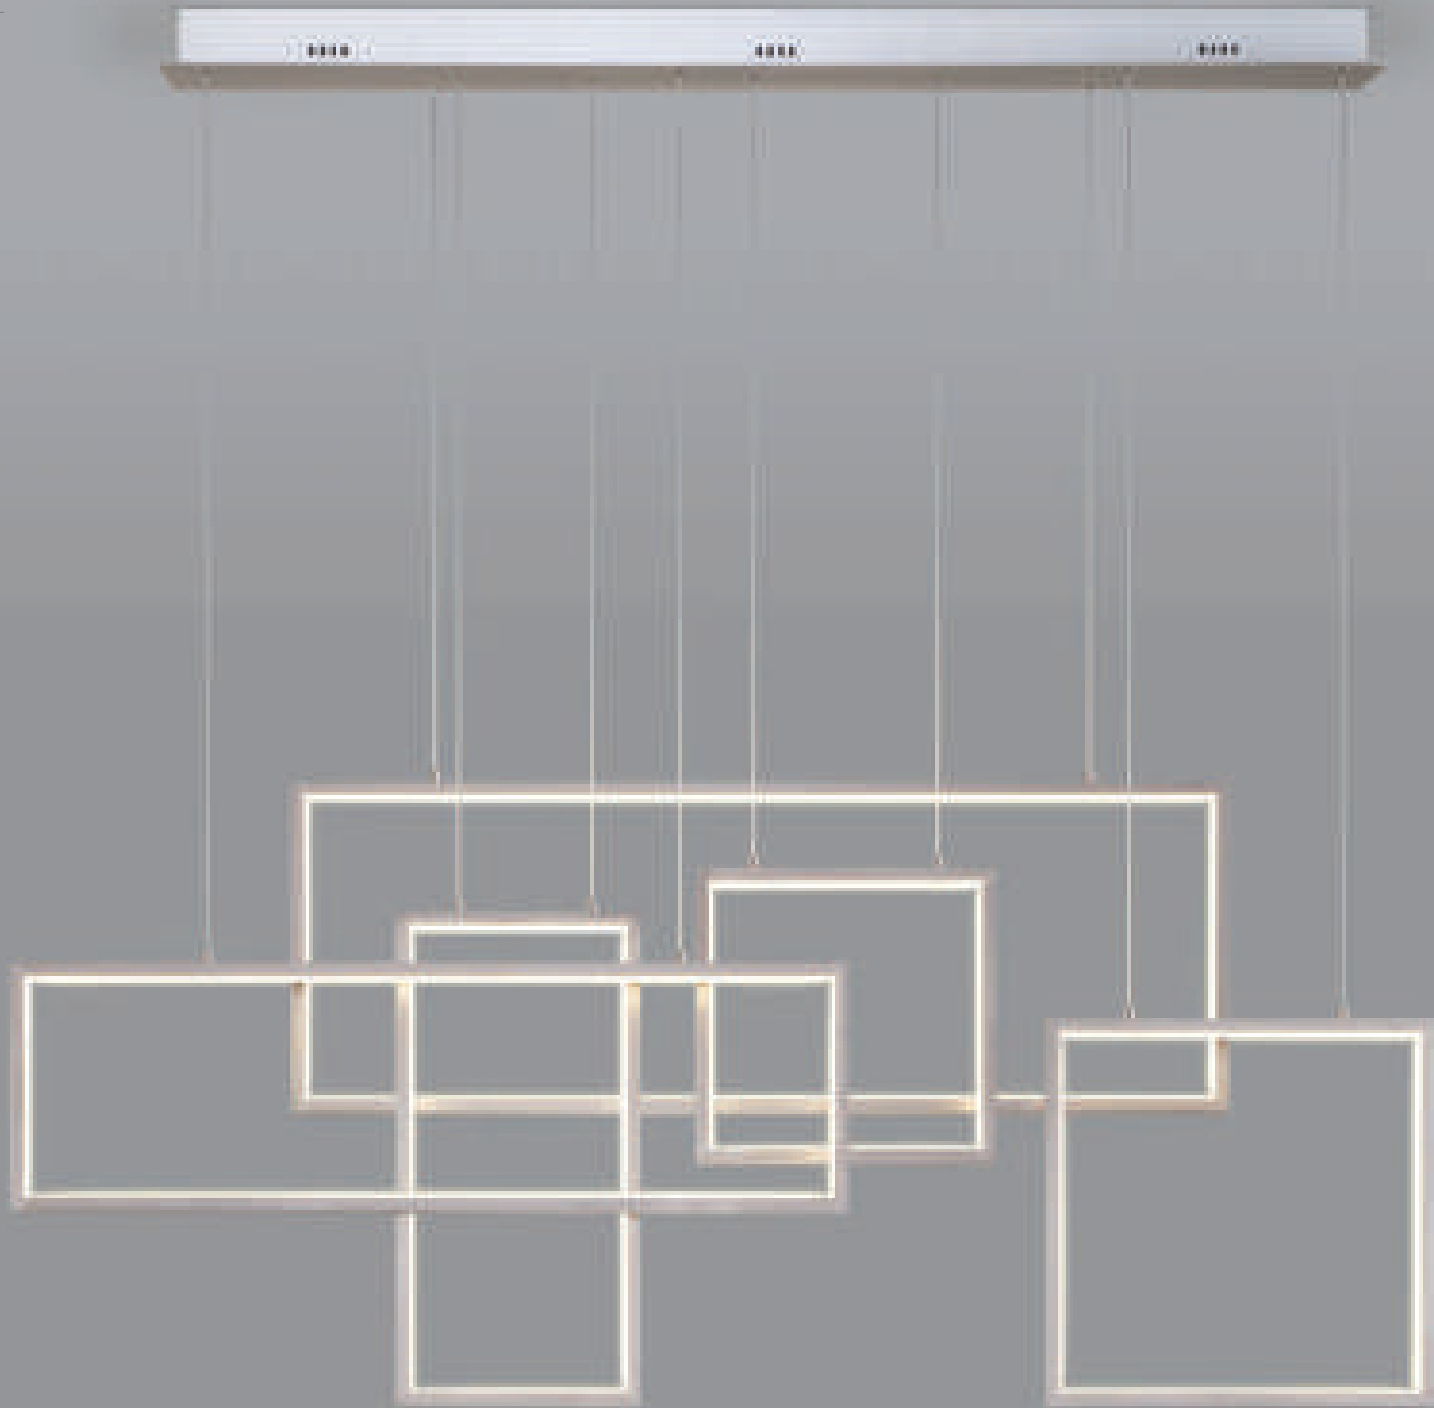

гарантия
3 года

90178/5

сатин-никель
1030×140×1060 мм
LED 106 Вт
5300 лм
4200 К

гарантия
3 года

пульт
в комплекте

гарантия
3 года

пульт
в комплекте

90178/5

золото
1030×140×1060 мм
LED 106 Вт
5300 лм
4200 К

90178/3

сатин-никель
700×110×1070 мм
LED 65 Вт
3250 лм
4200 К

гарантия
3 года

пульт
в комплекте

гарантия
3 года

пульт
в комплекте

90178/3