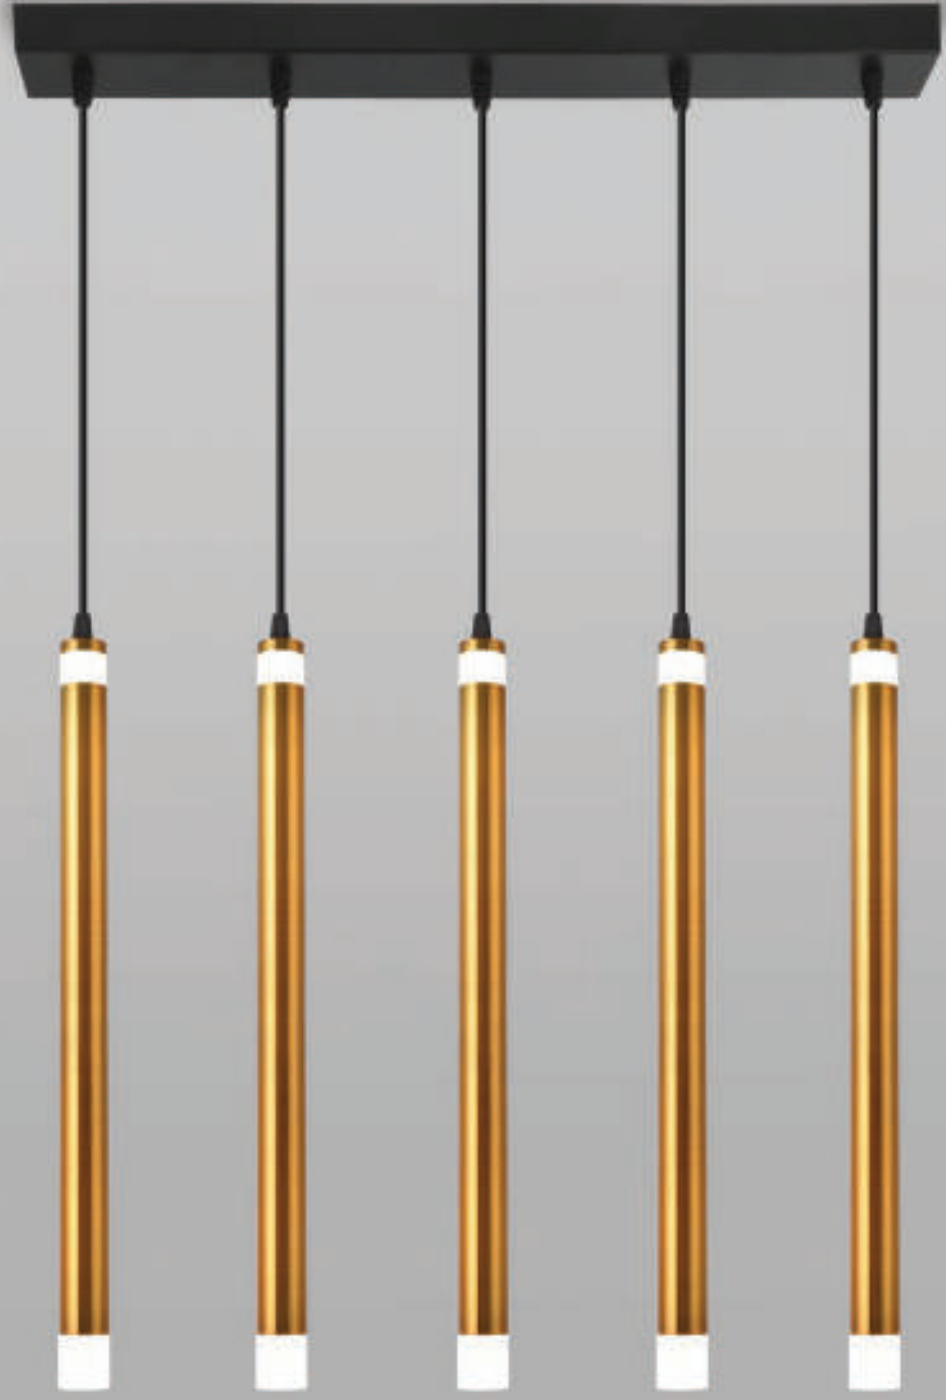

50133/5

бронза
600×60×535–1050 мм
LED 40 Вт
1959 лм
4200 К