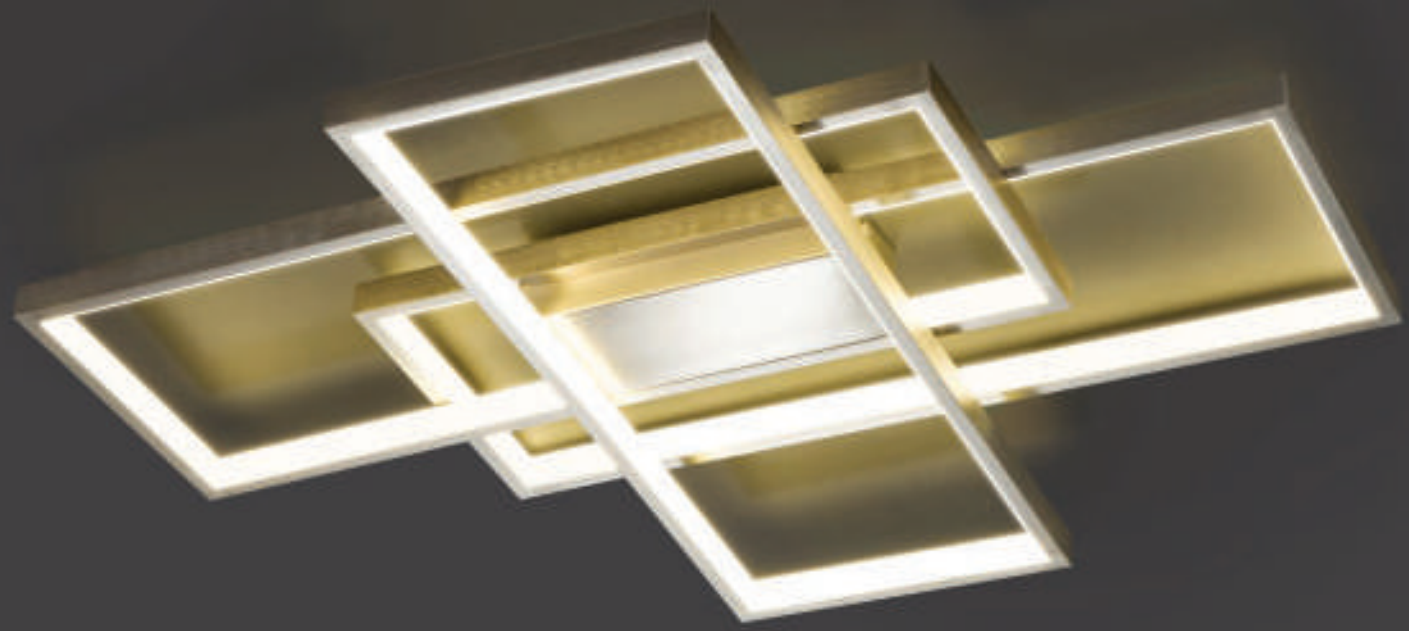

90175/3

медный

1140×930×780 мм
LED 100 Вт
5000 лм
3300-6500 К

90177/3

белый
510×660×70 мм
LED 65 Вт
3250 лм
4200 К

гарантия
3 года

90177/3

сатин-никель
510×660×70 мм
LED 65 Вт
3250 лм
4200 К