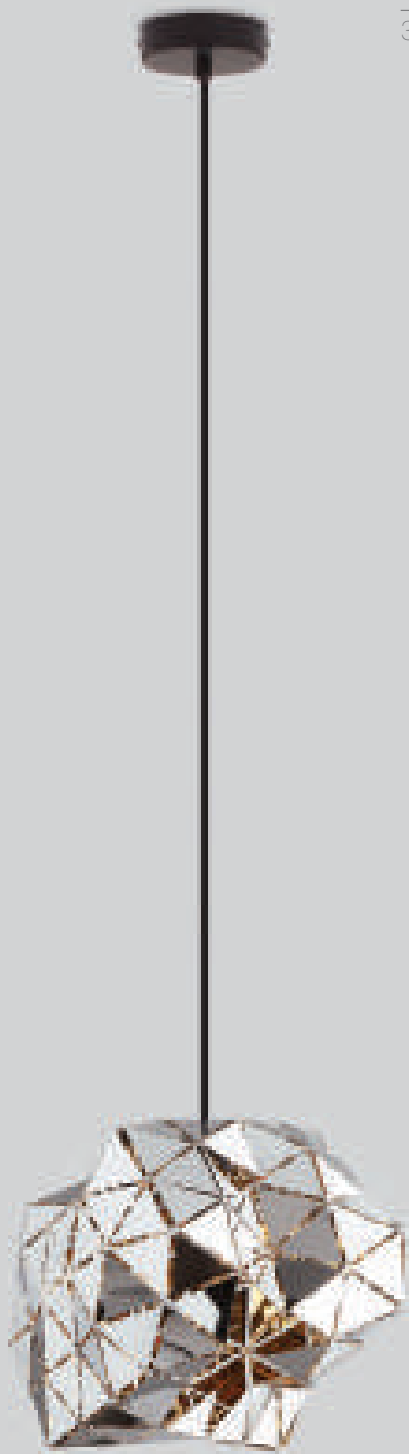

50071/1B
античная бронза
280×115×500 мм
E27×1×15 Вт

50168/1

хром
250×250×1000 мм
E14×1×60 Вт

50168/1

золото
250×250×1000 мм
E14×1×60 Вт

50169/1

хром
350×350×1000 мм
E14×1×60 Вт

50169/1