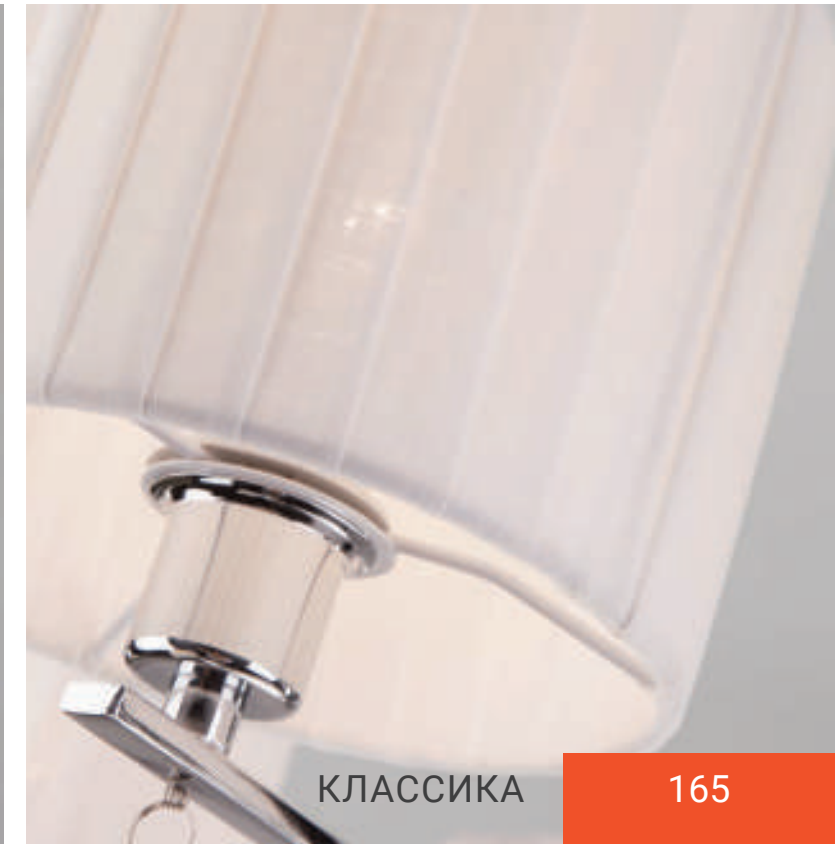

60095/1

хром
250×150×240 мм
E14×1×40 Вт