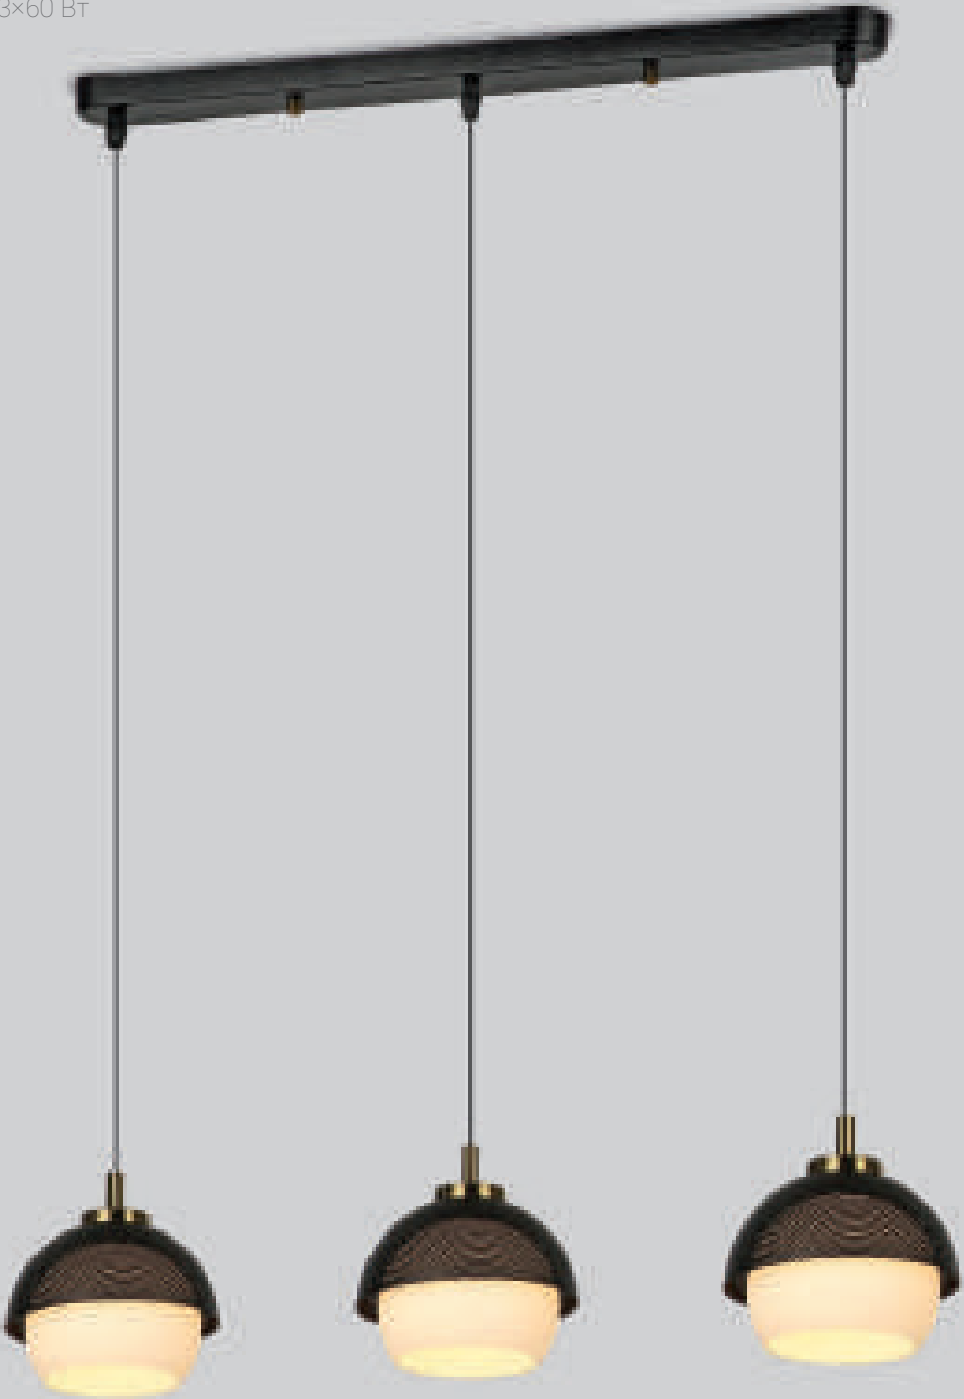

50106/3

античная бронза

655x150x850 мм

E14x3x60 Вт