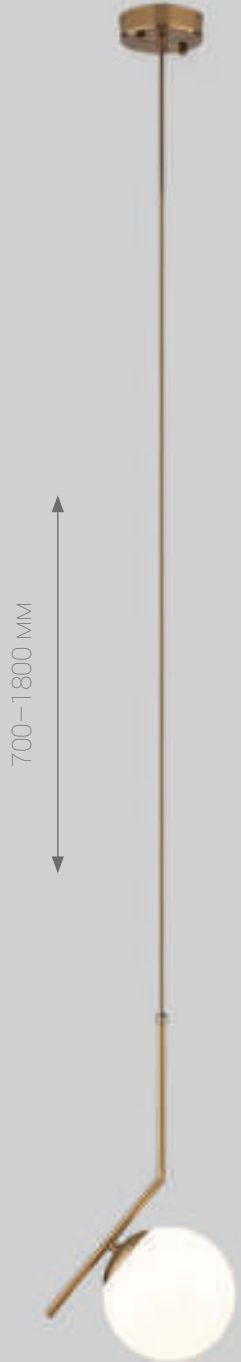

50159/1

латунь
150x150x700-1800 мм
E27x1x60 Вт