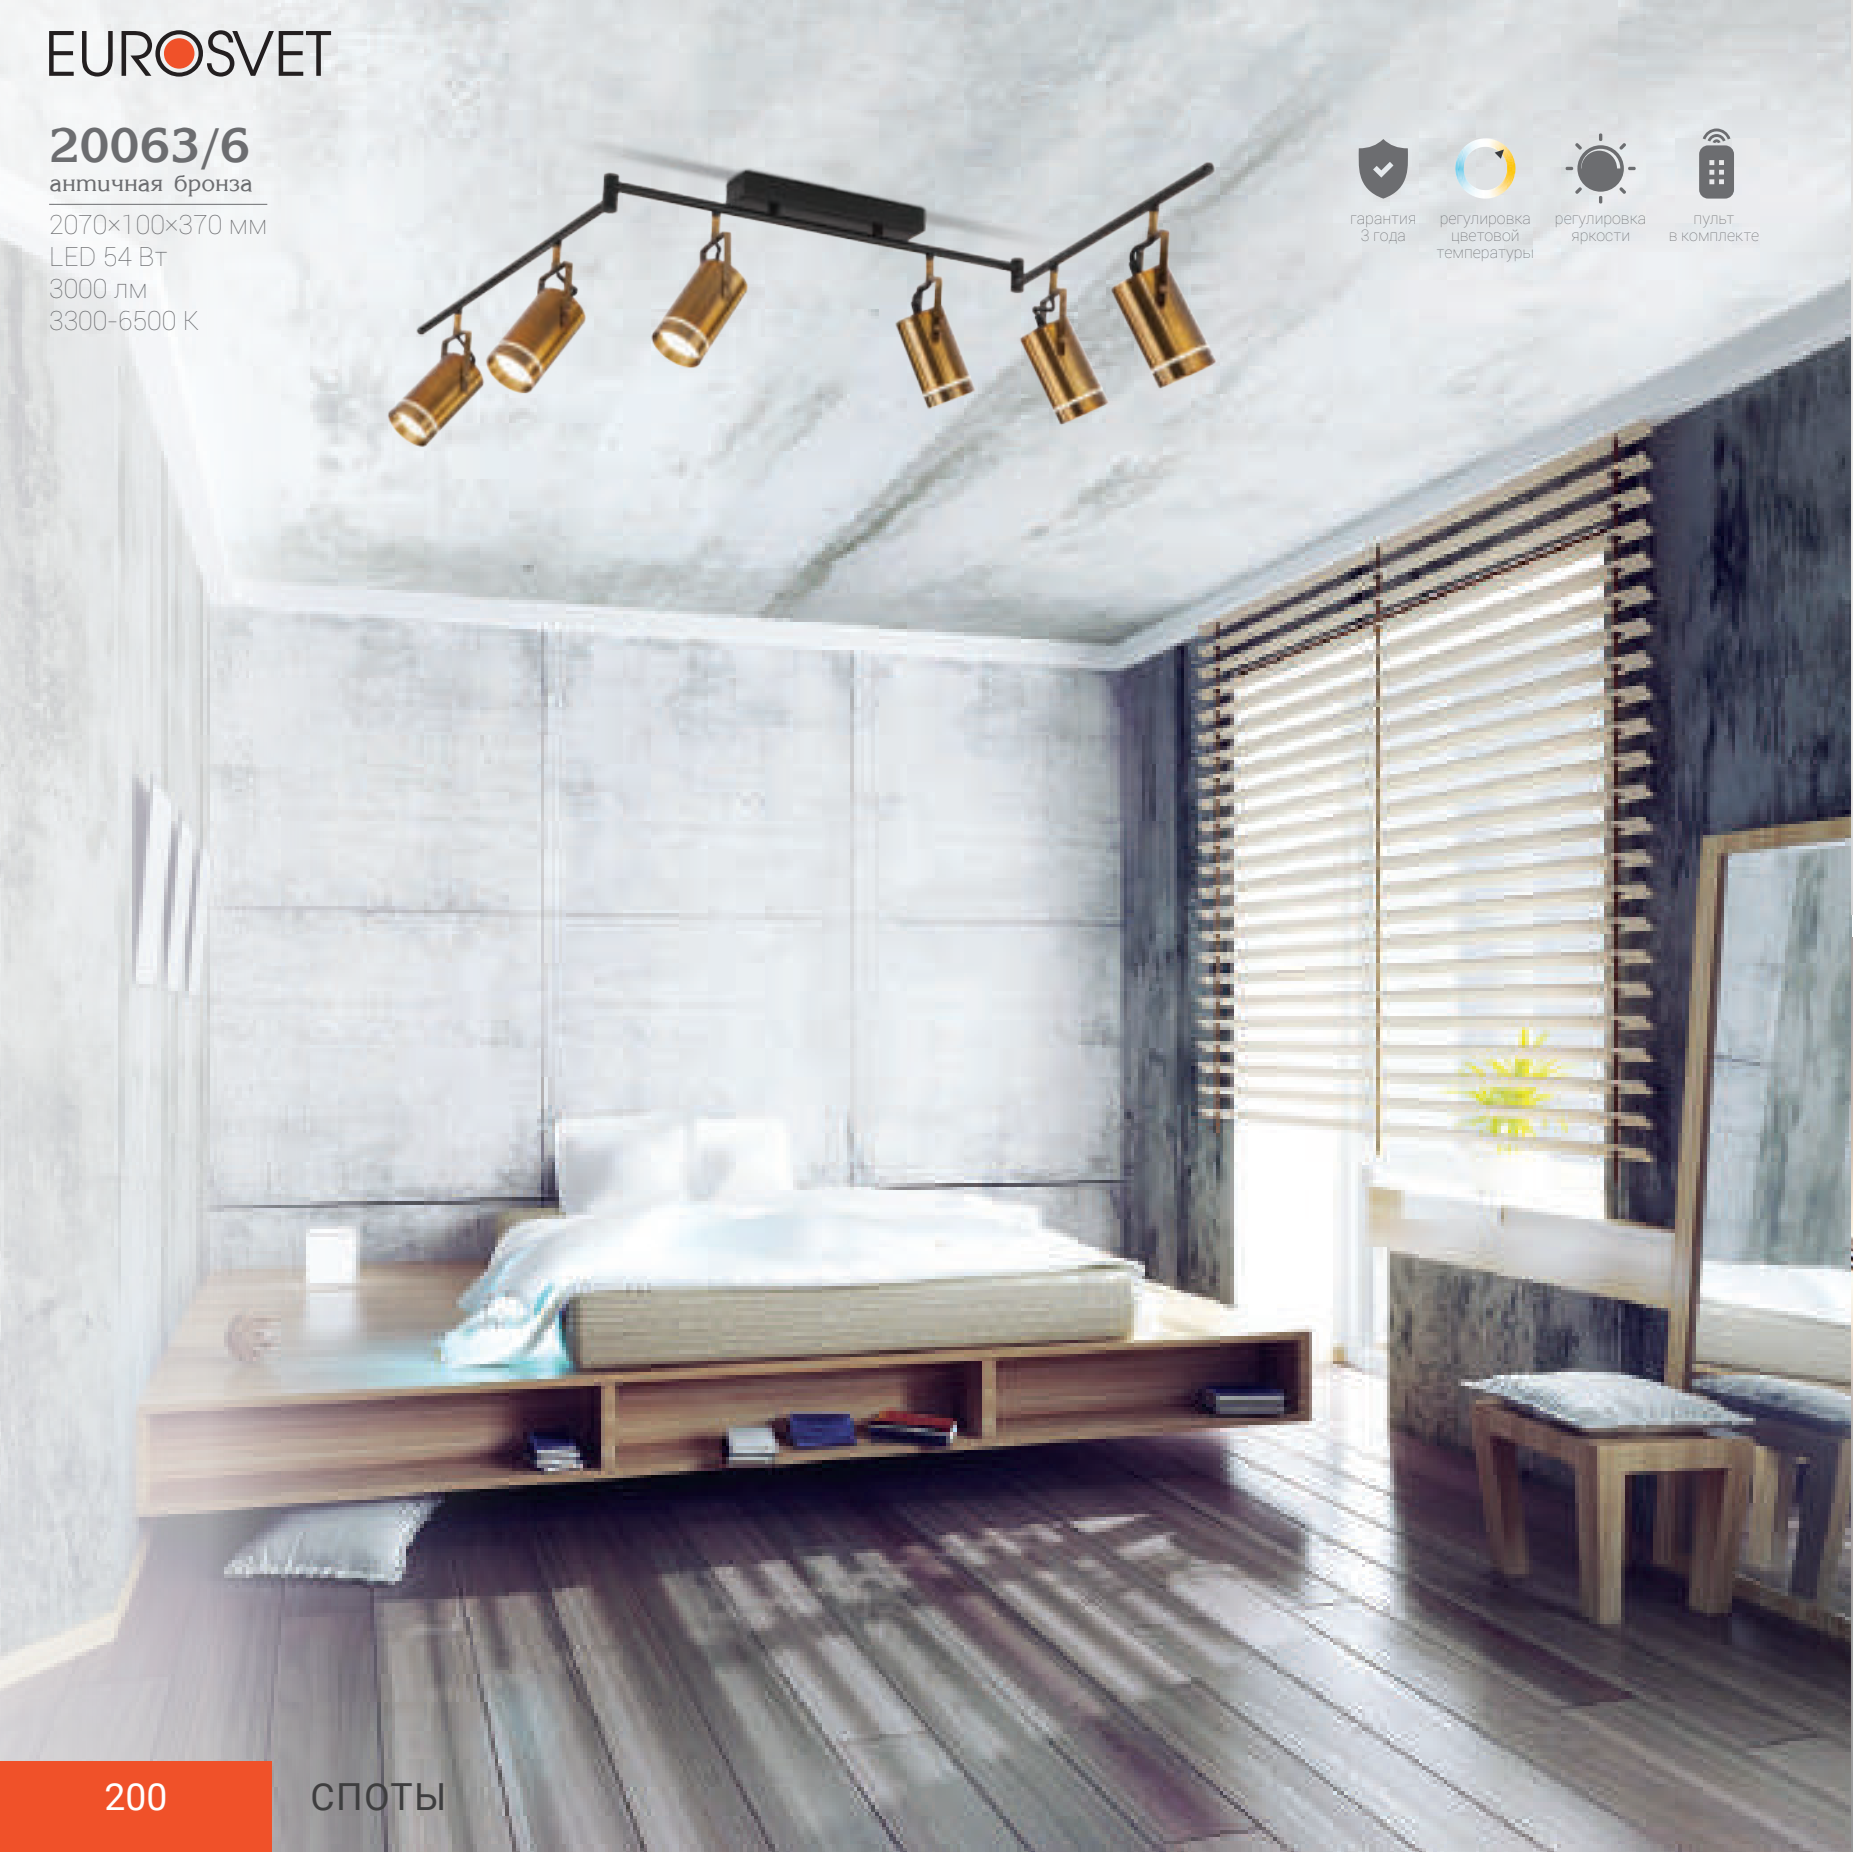

- гарантия 3 года
- регулировка цветовой температуры
- регулировка яркости
- пульт в комплекте