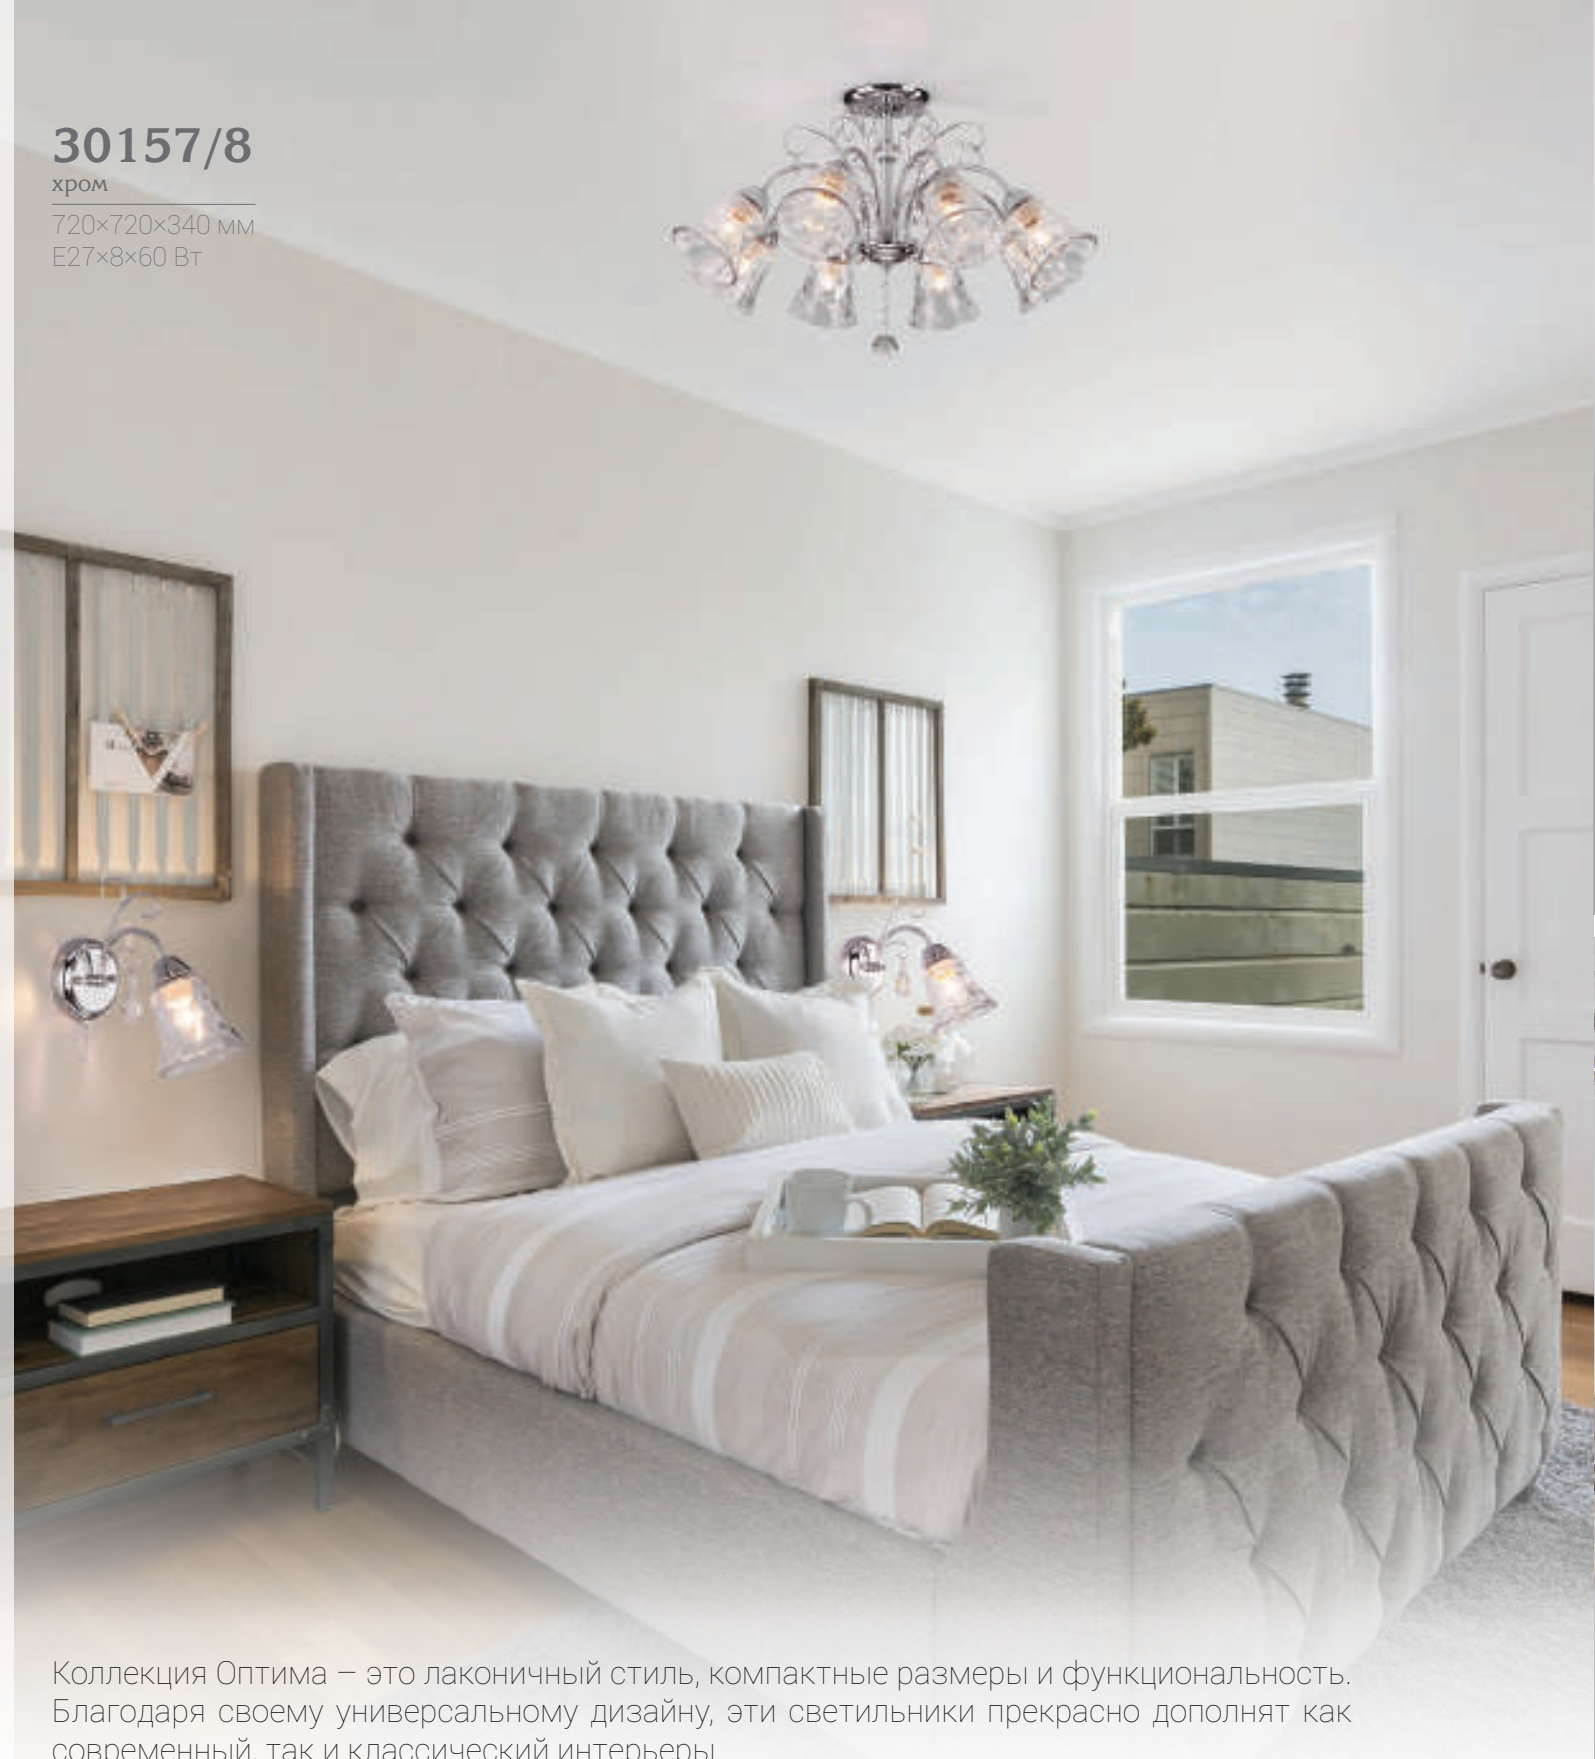

бронза/черный

400×400×310 мм
E14×4×60 Вт

30157/5
хром
640×640×340 мм
E27×5×60 Вт

30157/8
хром
720×720×340 мм
E27×8×60 Вт

30157/1
хром
150×275×275 мм
E27×1×60 Вт

Коллекция Оптима – это лаконичный стиль, компактные размеры и функциональность. Благодаря своему универсальному дизайну, эти светильники прекрасно дополняют как современный, так и классический интерьеры.