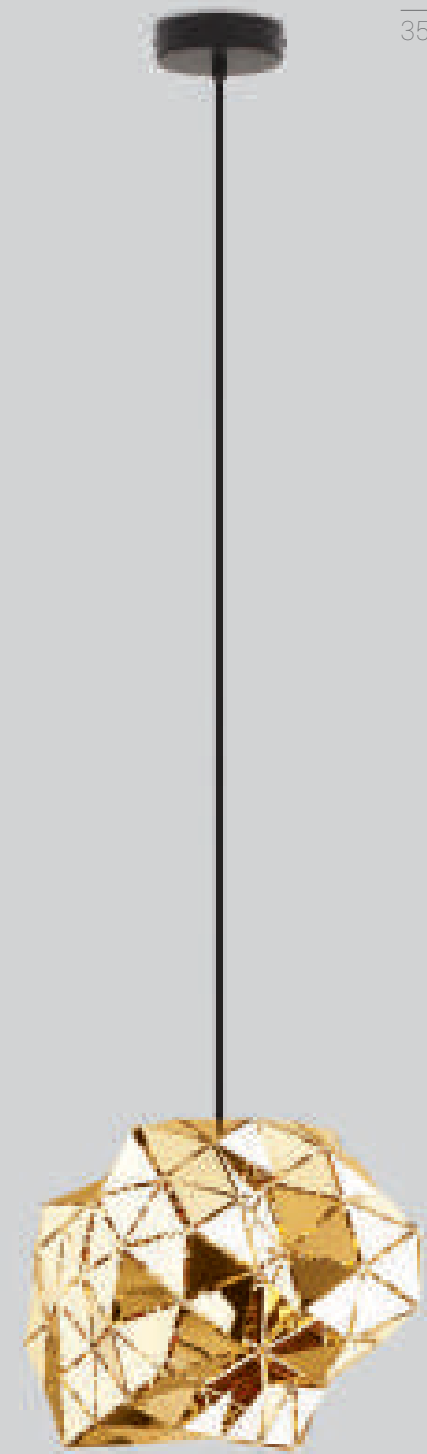

50169/1

золото
350×350×1000 мм
E14×1×60 Вт