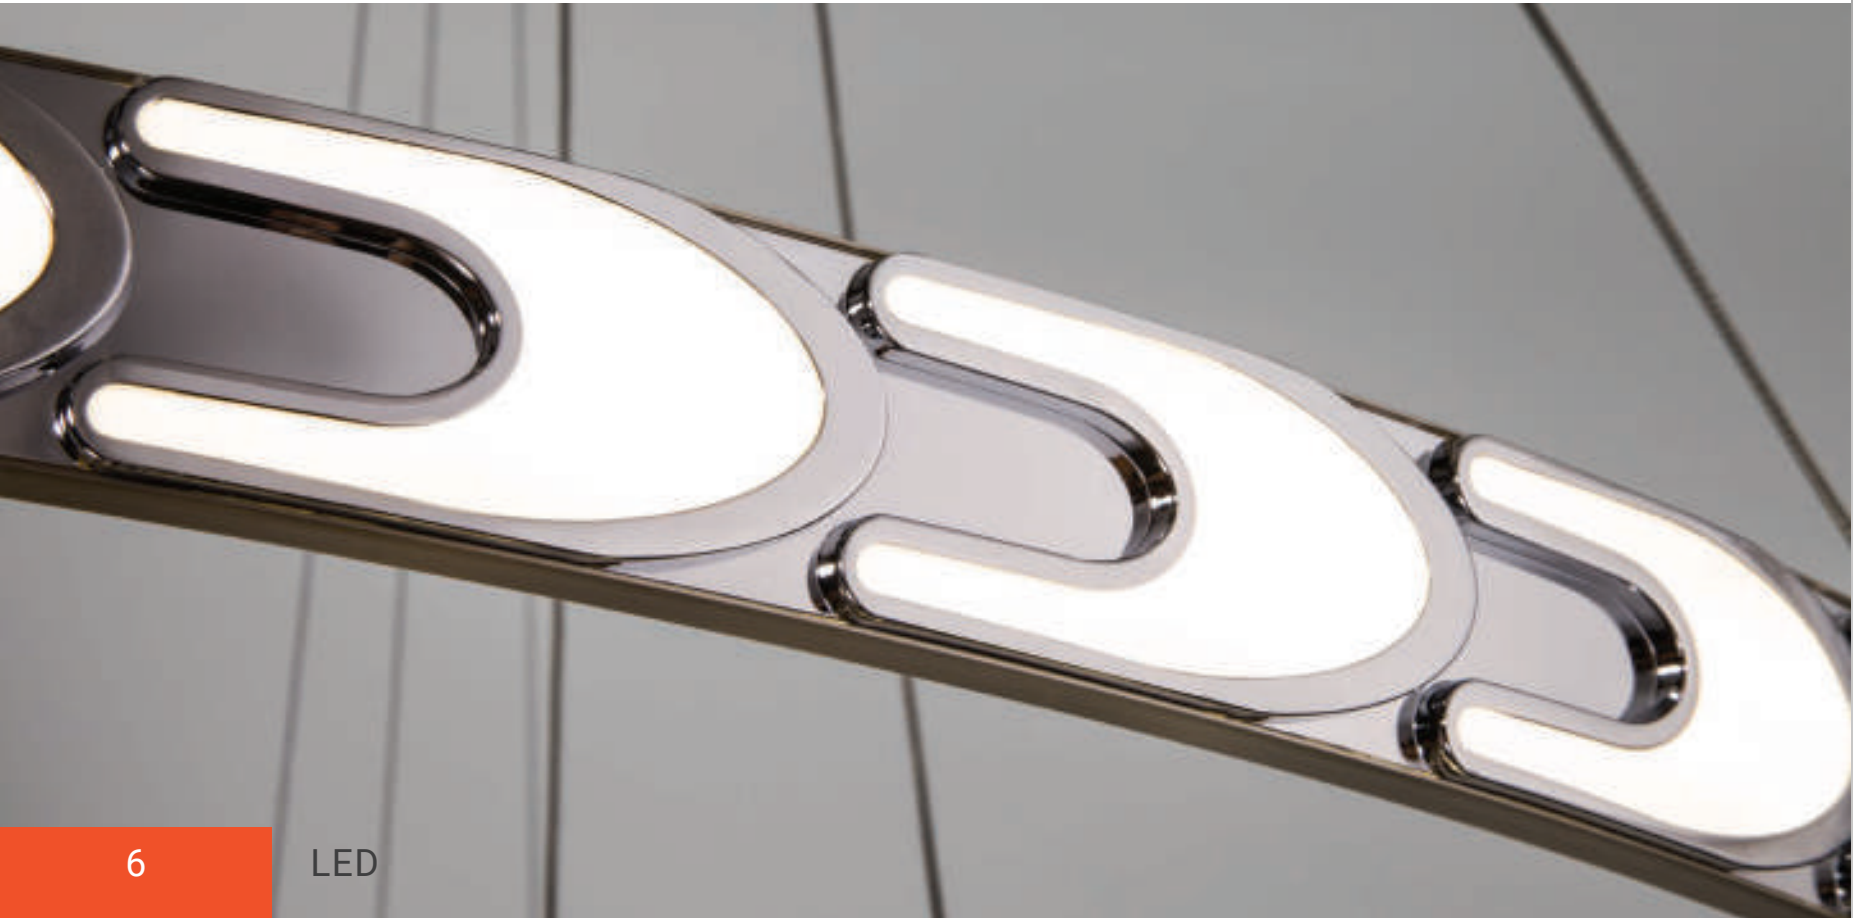

90164/1

сатин-никель
600×600×1200 мм
LED 40 Вт
2500 лм
3300-6500 К

- гарантия 3 года
- регулировка цветовой температуры
- регулировка яркости
- ночной режим
- пульт в комплекте