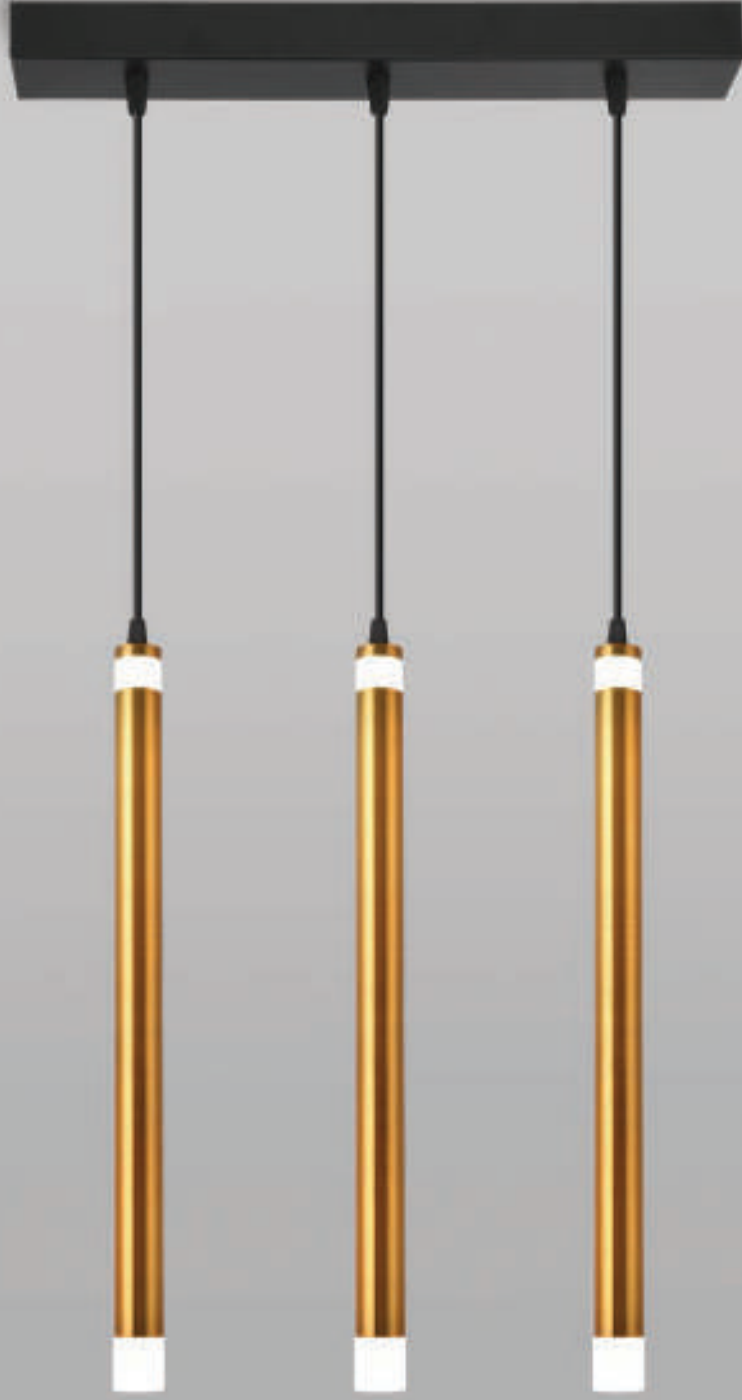

50133/5

бронза
600×60×535–1050 мм
LED 40 Вт
1959 лм
4200 К

гарантия
3 года

гарантия
3 года

50133/3

бронза
600×60×535–1050 мм
LED 24 Вт
1175 лм
4200 К

гарантия
3 года

50133/1