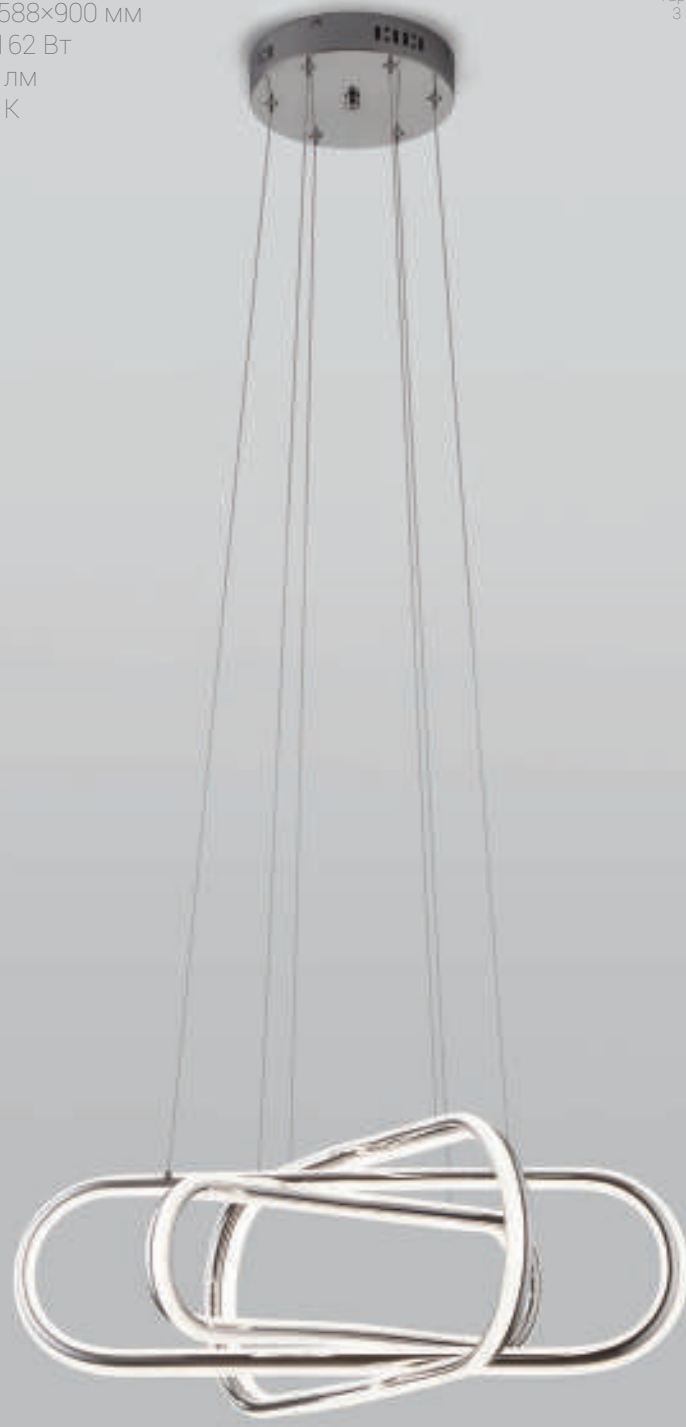

90160/2
хром
538×538×270 мм
LED 67 Вт
3100 лм
3300-6500 К

- гарантия 3 года
- регулировка цветовой температуры
- регулировка яркости
- ночной режим
- пульт в комплекте

90160/2
золото
538×538×270 мм
LED 67 Вт
3100 лм
3300-6500 К

90172/6

хром
588×588×900 мм
LED 162 Вт
8100 лм
4200 К

90170/5

хром
274×274×900 мм
LED 57 Вт
3000 лм
4200 К

90138/2
золото
600×600×1240 мм
LED 96 Вт
6300 лм
4200 К

гарантия
3 года

90171/2
хром
473×473×900 мм
LED 143 Вт
7250 лм
4200 К