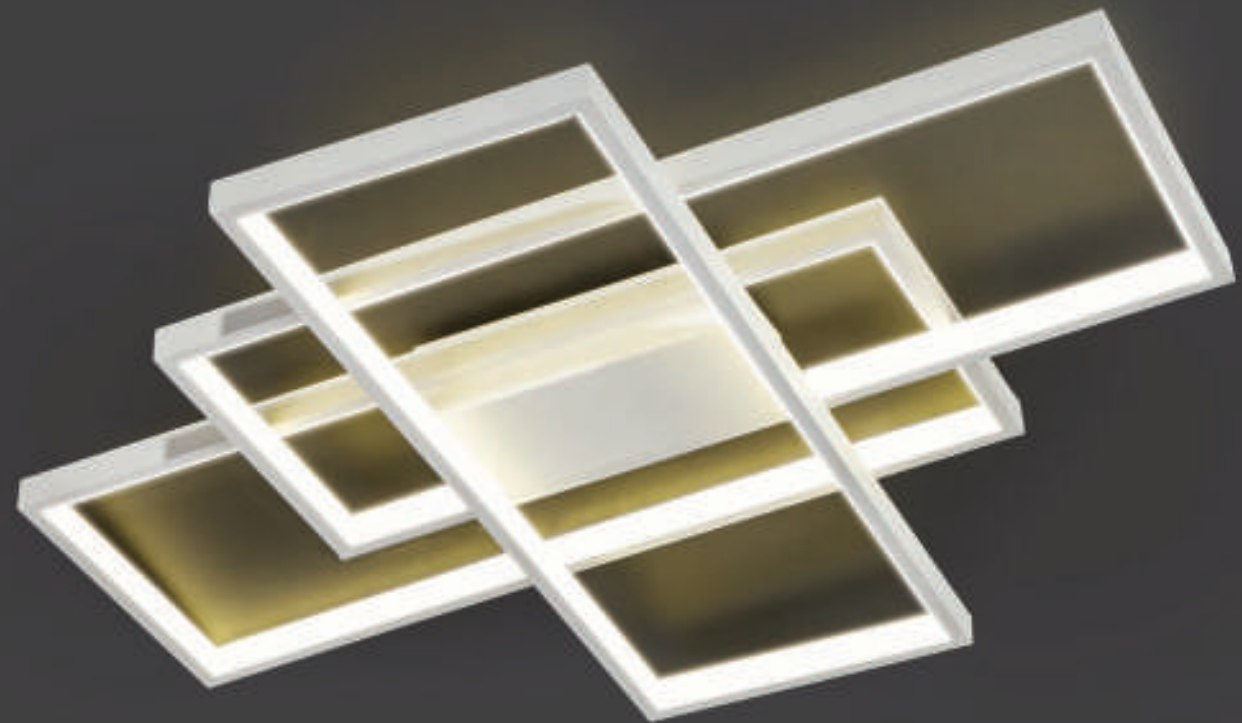

90175/3

медный

1140×930×780 мм
LED 100 Вт
5000 лм
3300-6500 К

90177/3

белый
510×660×70 мм
LED 65 Вт
3250 лм
4200 К

гарантия
3 года

90177/3

сатин-никель
510×660×70 мм
LED 65 Вт
3250 лм
4200 К