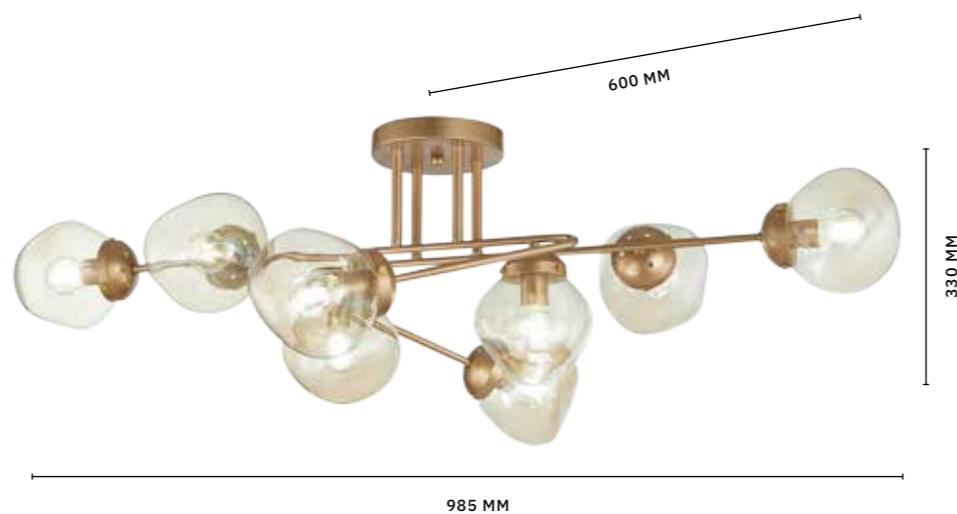

MORE

АРМАТУРА: МЕТАЛЛ / ЗОЛОТО
ПЛАФОНЫ: СТЕКЛО / ЯНТАРНЫЙ

БРА
SLE155701-01

ЛАМПЫ E14 / 1×40 W

ЛЮСТРА ПОТОЛОЧНАЯ
SLE155702-08

ЛАМПЫ E14 / 8×40 W

ЛЮСТРА ПОТОЛОЧНАЯ
SLE155702-06

ЛАМПЫ E14 / 6×40 W