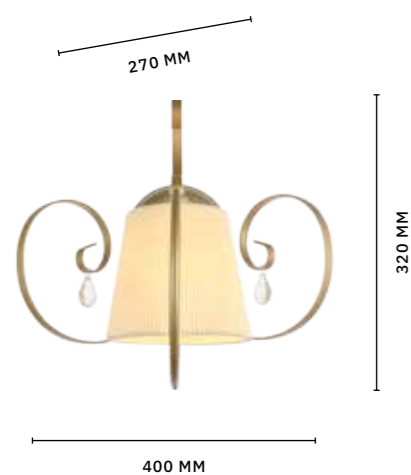

740 MM

410 MM

КЛАССИКА

ЛЮСТРА ПОТОЛОЧНАЯ
SL177.102.05

ЛАМПЫ E14 / 5×40 W

AZZURRO

АРМАТУРА: МЕТАЛЛ / ЗОЛОТО
ПЛАФОНЫ: ТЕКСТИЛЬ / БЕЛЫЙ

БРА
SL177.201.01
ЛАМПЫ E14 / 1×40 W