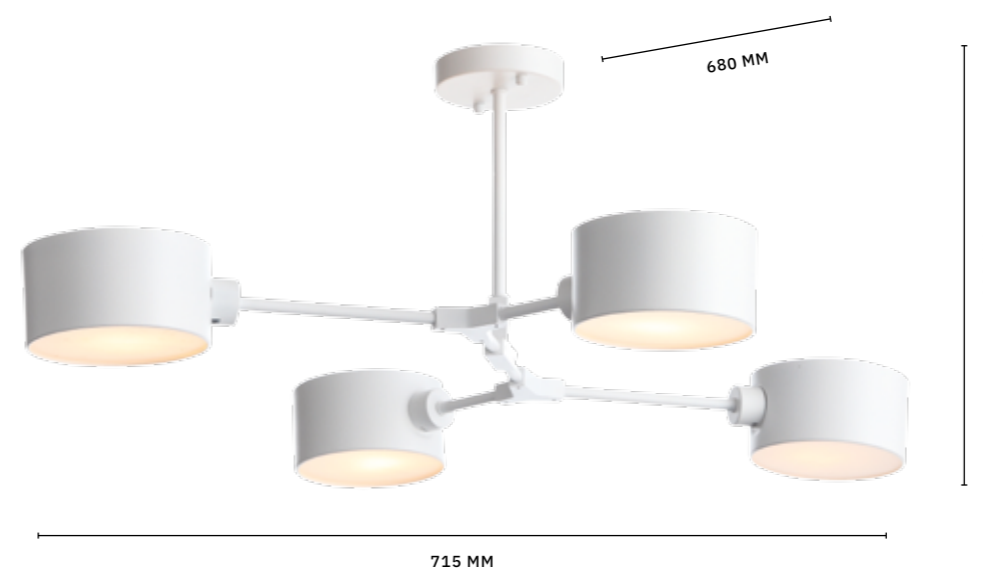

БРА
SLE183501-02
ЛАМПЫ E14 / 2×60 W

ЛЮСТРА ПОТОЛОЧНАЯ
SLE183502-06
ЛАМПЫ E14 / 6×60 W

ЛЮСТРА ПОТОЛОЧНАЯ
SLE183502-04
ЛАМПЫ E14 / 4×60 W

RAMETTO

АРМАТУРА: МЕТАЛЛ / ЧЕРНЫЙ
ПЛАФОНЫ: СТЕКЛО / ДЫМЧАТЫЙ

ЛЮСТРА ПОДВЕСНАЯ
SLE154823-05
SLE154843-05