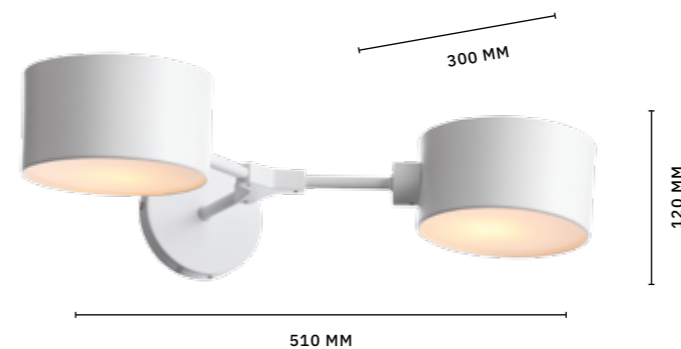

АРМАТУРА: МЕТАЛЛ / БЕЛЫЙ
ПЛАФОНЫ: МЕТАЛЛ, АКРИЛ / БЕЛЫЙ

БРА
SLE183501-02
ЛАМПЫ E14 / 2×60 W