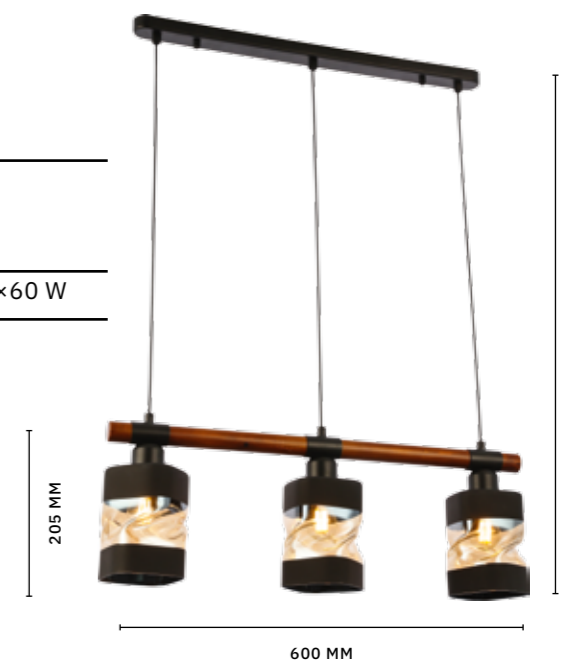

СВЕТИЛЬНИК
ПОДВЕСНОЙ
SLE114403-03

ЛАМПЫ E27 / 3×60 W