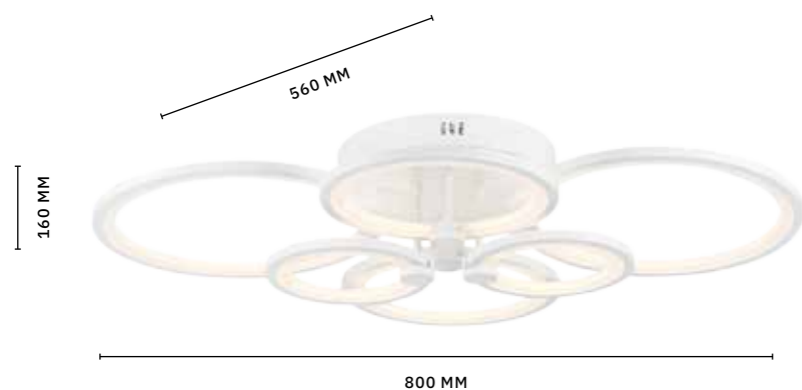

LETO

АРМАТУРА: МЕТАЛЛ / БЕЛЫЙ
ПЛАФОНЫ: АКРИЛ / БЕЛЫЙ

СВЕТИЛЬНИК
ПОТОЛОЧНЫЙ
SLE200302-04

ЛАМПЫ LED / 100 W
В КОМПЛЕКТЕ

3000–6000 K / 5250 Lm

ПУЛЬТ

СВЕТИЛЬНИК
ПОТОЛОЧНЫЙ
SLE200302-06

ЛАМПЫ LED / 168 W
В КОМПЛЕКТЕ

3000–6000 K / 8820 Lm

ПУЛЬТ

СВЕТИЛЬНИК
ПОТОЛОЧНЫЙ
SLE200302-08

ЛАМПЫ LED / 256 W
В КОМПЛЕКТЕ

3000–6000 K / 13440 Lm

ПУЛЬТ