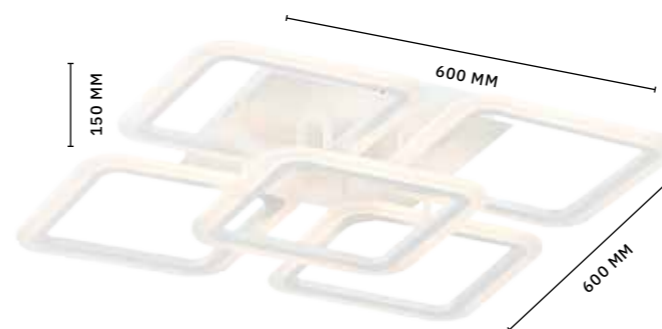

LETO

АРМАТУРА: МЕТАЛЛ / БЕЛЫЙ
ПЛАФОНЫ: АКРИЛ / БЕЛЫЙ

СВЕТИЛЬНИК
ПОТОЛОЧНЫЙ
SLE200302-04

ЛАМПЫ LED / 100 W
В КОМПЛЕКТЕ

3000–6000 K / 5250 Lm

ПУЛЬТ

СВЕТИЛЬНИК
ПОТОЛОЧНЫЙ
SLE200302-06

ЛАМПЫ LED / 168 W
В КОМПЛЕКТЕ

3000–6000 K / 8820 Lm

ПУЛЬТ

СВЕТИЛЬНИК
ПОТОЛОЧНЫЙ
SLE200302-08

ЛАМПЫ LED / 256 W
В КОМПЛЕКТЕ

3000–6000 K / 13440 Lm

ПУЛЬТ

ЛЕД

QUTRO

АРМАТУРА: МЕТАЛЛ / БЕЛЫЙ
ПЛАФОНЫ: АКРИЛ / БЕЛЫЙ

СВЕТИЛЬНИК
ПОТОЛОЧНЫЙ
SLE200402-04

ЛАМПЫ LED / 112 W
В КОМПЛЕКТЕ

3000–6000 K / 5880 Lm

ПУЛЬТ

СВЕТИЛЬНИК
ПОТОЛОЧНЫЙ
SLE200402-05

ЛАМПЫ LED / 140 W
В КОМПЛЕКТЕ

3000–6000 K / 7350 Lm

ПУЛЬТ

СВЕТИЛЬНИК
ПОТОЛОЧНЫЙ
SLE200402-08

ЛАМПЫ LED / 176 W
В КОМПЛЕКТЕ

3000–6000 K / 9240 Lm

ПУЛЬТ

Коллекция светодиодных потолочных светильников **LETO** — яркий представитель стиля хайтек. Но подойдет к любому интерьеру, выполненному в современном стиле. Белый матовый рассеиватель из акрила делает свечение мягким, но оставляет таким же ярким. А широта коллекции позволяет выбрать светильник, подходящий по размеру помещения. Цветовая температура регулируется от 3000 К до 6000 К.

Коллекция потолочных светильников **QUTRO** имеет универсальный дизайн, подходящий для многих современных интерьеров. Коллекция выполнена в белом цвете, рассеиватель из матового акрила. А широта коллекции позволяет выбрать светильник, подходящий по размеру помещения. При помощи пульта регулируется яркость и цветовая температура.