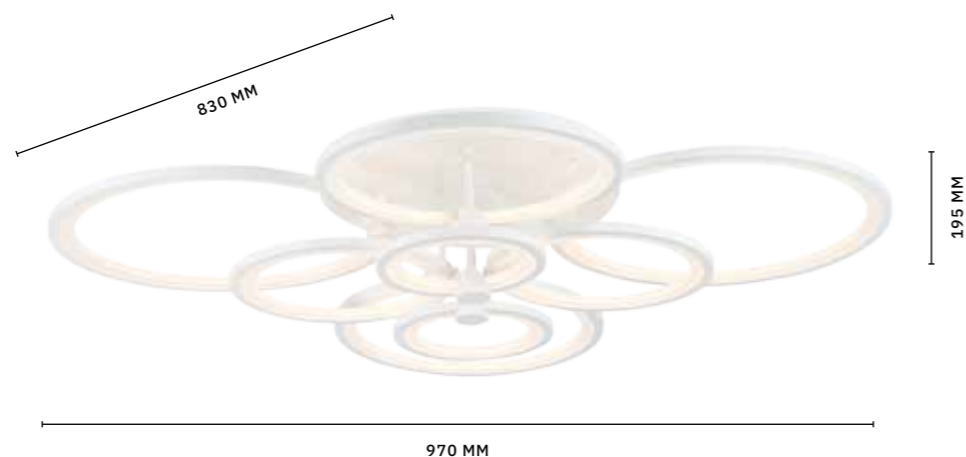

3000–6000 K / 8820 Lm

ПУЛЬТ

СВЕТИЛЬНИК
ПОТОЛОЧНЫЙ
SLE200302-08

ЛАМПЫ LED / 256 W
В КОМПЛЕКТЕ

3000–6000 K / 13440 Lm

ПУЛЬТ

ЛЕД

QUTRO