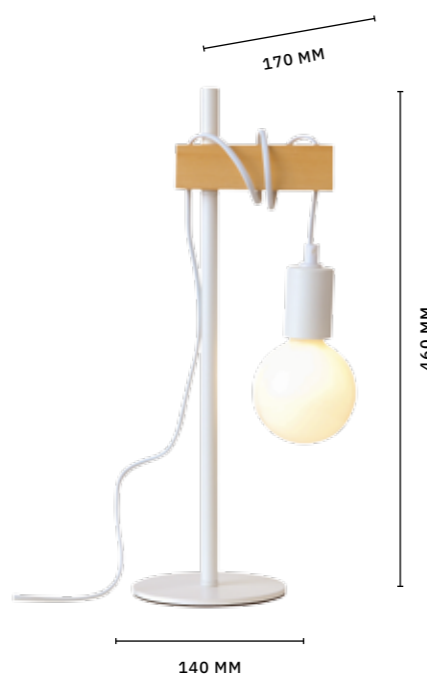

BAGETTI

ТОРШЕР
SL1142.505.01

ЛАМПЫ E27 / 2×60 W

СВЕТИЛЬНИК
ПОТОЛОЧНЫЙ
SL1142.503.03

ЛАМПЫ E27 / 3×60 W

НАСТОЛЬНАЯ ЛАМПА
SL1142.504.01

ЛАМПЫ E27 / 1×60 W

БРА
SL1142.501.01