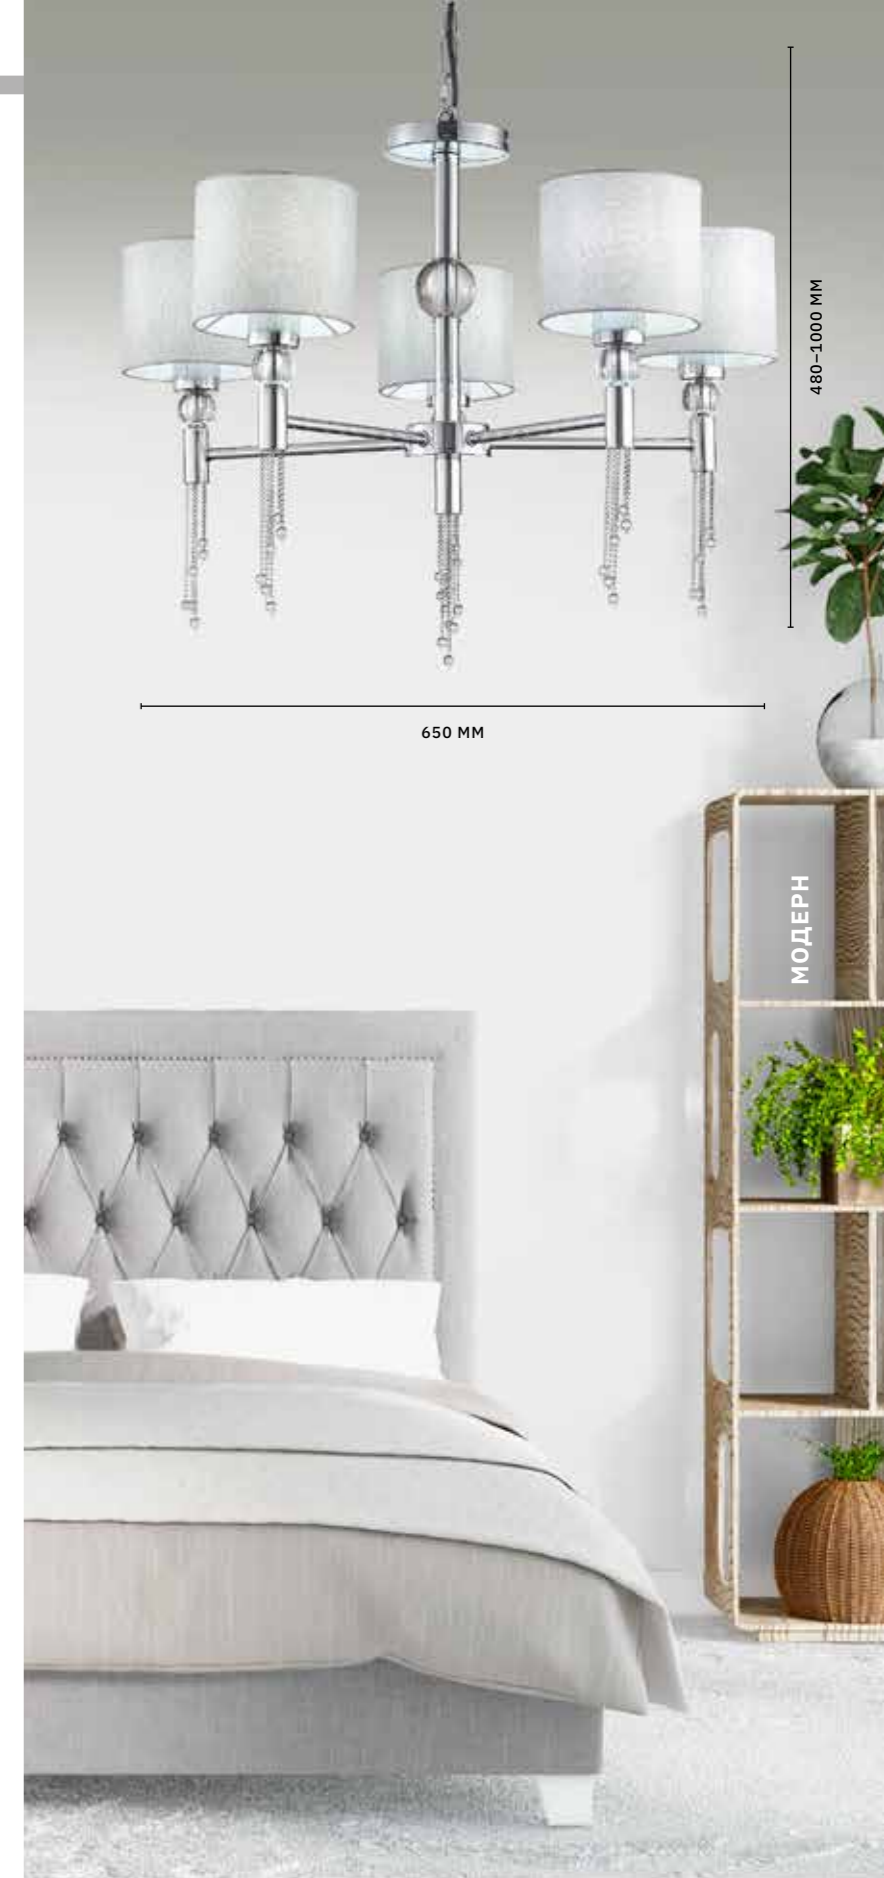

ЛАМПЫ E27 / 5×60 W

КРЕПЛЕНИЕ 2 В 1

АРМАТУРА: МЕТАЛЛ, СТЕКЛО / ХРОМ
ПЛАФОНЫ: ТЕКСТИЛЬ / СЕРЫЙ

БРА
SLE105171-01

ЛАМПЫ E27 / 1×60 W

ЛЮСТРА ПОДВЕСНАЯ
SLE105173-05

ЛАМПЫ E27 / 5×60 W

КРЕПЛЕНИЕ 2 В 1