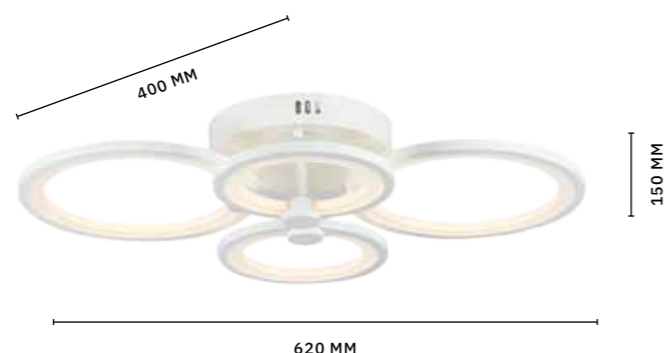

LETO

АРМАТУРА: МЕТАЛЛ / БЕЛЫЙ
ПЛАФОНЫ: АКРИЛ / БЕЛЫЙ

СВЕТИЛЬНИК
ПОТОЛОЧНЫЙ
SLE200302-04

ЛАМПЫ LED / 100 W
В КОМПЛЕКТЕ

3000–6000 K / 5250 Lm

ПУЛЬТ

СВЕТИЛЬНИК
ПОТОЛОЧНЫЙ
SLE200302-06

ЛАМПЫ LED / 168 W
В КОМПЛЕКТЕ

3000–6000 K / 8820 Lm

ПУЛЬТ

СВЕТИЛЬНИК
ПОТОЛОЧНЫЙ
SLE200302-08

ЛАМПЫ LED / 256 W
В КОМПЛЕКТЕ

3000–6000 K / 13440 Lm

ПУЛЬТ