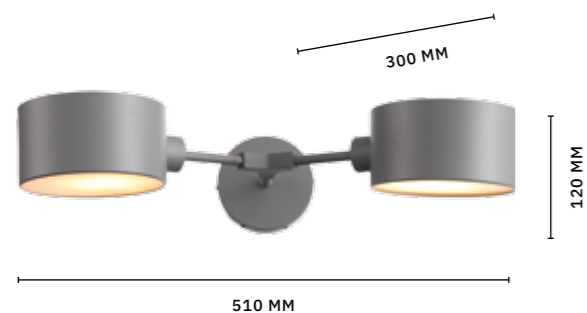

GIMENTO

АРМАТУРА: МЕТАЛЛ / СЕРЫЙ
ПЛАФОНЫ: МЕТАЛЛ, АКРИЛ / СЕРЫЙ

БРА
SLE183701-02

ЛАМПЫ E14 / 2×60 W