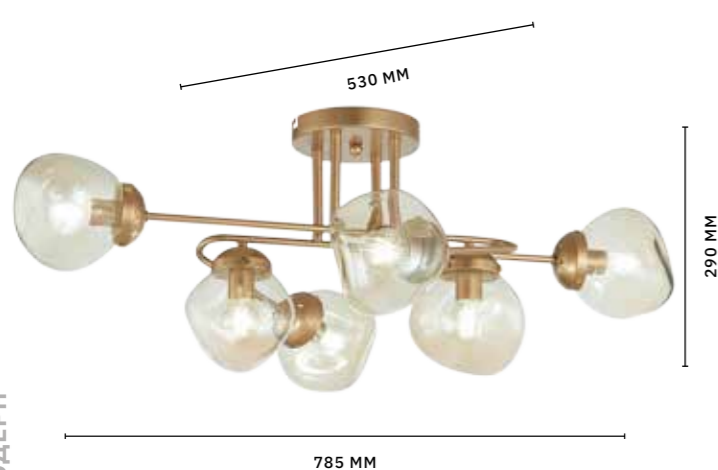

ЛЮСТРА ПОТОЛОЧНАЯ
SL483.702.09

ЛАМПЫ E27 / 9×40 W

1000 MM

720 MM

200 MM

ЛЮСТРА ПОТОЛОЧНАЯ
SL483.702.05

ЛАМПЫ E27 / 5×40 W

МОДЕРН

MORE

АРМАТУРА: МЕТАЛЛ / ЗОЛОТО
ПЛАФОНЫ: СТЕКЛО / ЯНТАРНЫЙ

БРА
SLE155701-01

ЛАМПЫ E14 / 1×40 W

ЛЮСТРА ПОТОЛОЧНАЯ
SLE155702-08

ЛАМПЫ E14 / 8×40 W

ЛЮСТРА ПОТОЛОЧНАЯ
SLE155702-06

ЛАМПЫ E14 / 6×40 W