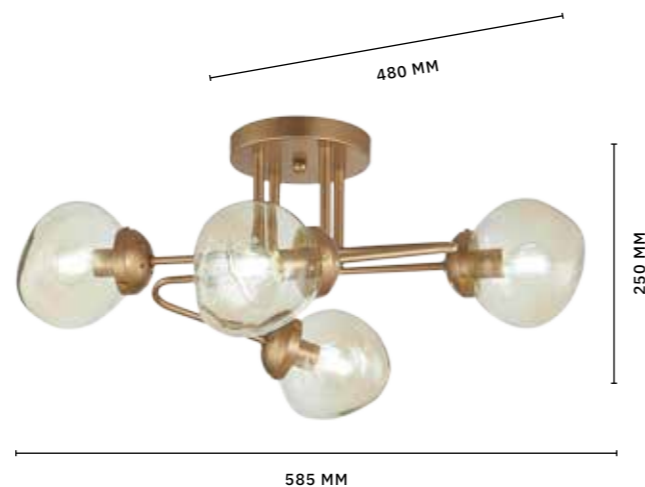

ЛЮСТРА ПОТОЛОЧНАЯ
SLE155702-04

ЛАМПЫ E14 / 4×40 W