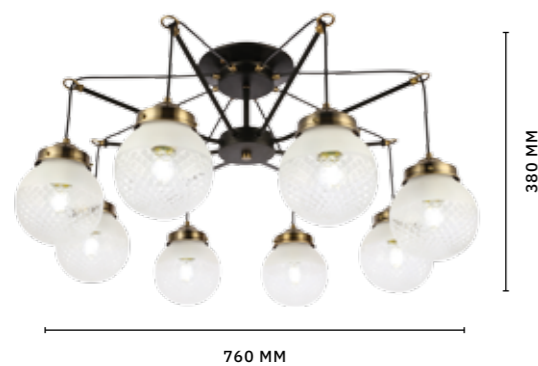

STRICCE

АРМАТУРА: МЕТАЛЛ / ЧЕРНЫЙ, БРОНЗА
ПЛАФОНЫ: СТЕКЛО / ПРОЗРАЧНЫЙ, БЕЛЫЙ

БРА
SLE110301-01

ЛАМПЫ E27 / 1×60 W

ЛЮСТРА ПОТОЛОЧНАЯ
SLE110302-03

ЛАМПЫ E27 / 3×60 W

ЛЮСТРА ПОТОЛОЧНАЯ
SLE110302-08

ЛАМПЫ E27 / 8×60 W