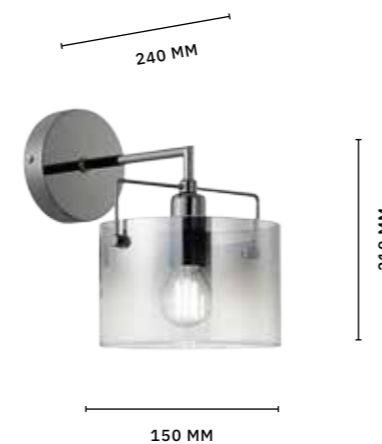

ЛЮСТРА ПОТОЛОЧНАЯ
SLE155702-04

ЛАМПЫ E14 / 4×40 W

NOSTA

АРМАТУРА: МЕТАЛЛ / ХРОМ
ПЛАФОНЫ: СТЕКЛО / ДЫМЧАТЫЙ

БРА
SLE155601-01

ЛАМПЫ E14 / 1×40 W

ЛЮСТРА ПОТОЛОЧНАЯ
SLE155602-05

ЛАМПЫ E14 / 5×40 W