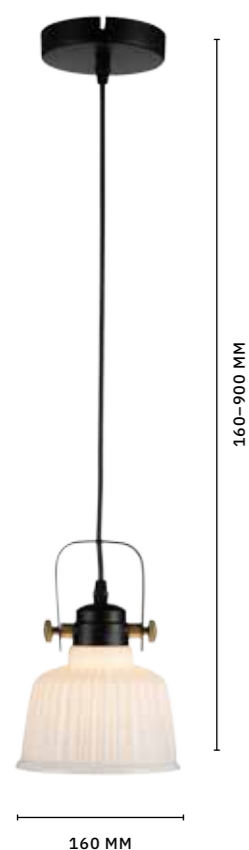

ALETANTE

АРМАТУРА: МЕТАЛЛ / ЧЕРНЫЙ С ЗОЛОТОМ
ПЛАФОНЫ: СТЕКЛО / БЕЛЫЙ

ПОДВЕС
SL714.403.01

ЛАМПЫ E14 / 1×40 W

IP20

ЛЮСТРА ПОДВЕСНАЯ
SL714.043.03

ЛАМПЫ E27 / 3×60 W

IP20