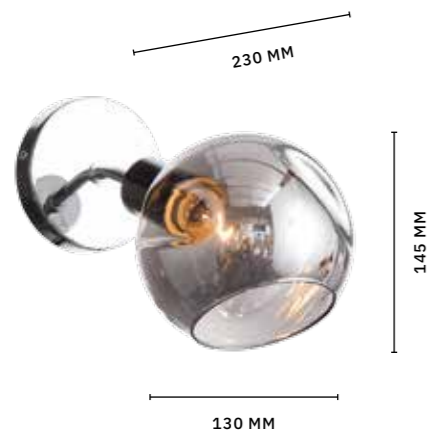

GENTORE

АРМАТУРА: МЕТАЛЛ / ХРОМ, АНТИЧНАЯ МЕДЬ
ПЛАФОНЫ: СТЕКЛО / ДЫМЧАТЫЙ, ЯНТАРНЫЙ

БРА
SLE155101-01

ЛАМПЫ E14 / 1×60 W