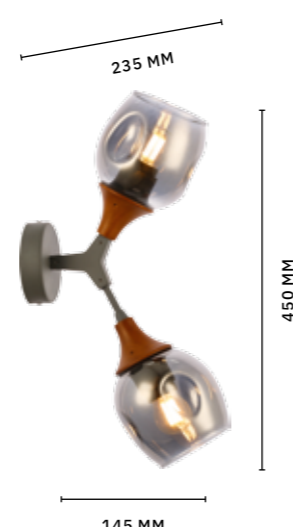

CIOTOLLA

АРМАТУРА: МЕТАЛЛ / БЕЛЫЙ, СВЕТОЕ ДЕРЕВО
ПЛАФОНЫ: СТЕКЛО / БЕЛЫЙ

БРА
SLE113501-02

ЛАМПЫ E27 / 2×60 W

БРА
SLE113401-02

ЛАМПЫ E27 / 2×60 W

ЛЮСТРА ПОТОЛОЧНАЯ
SLE113502-05

ЛАМПЫ E27 / 5×60 W