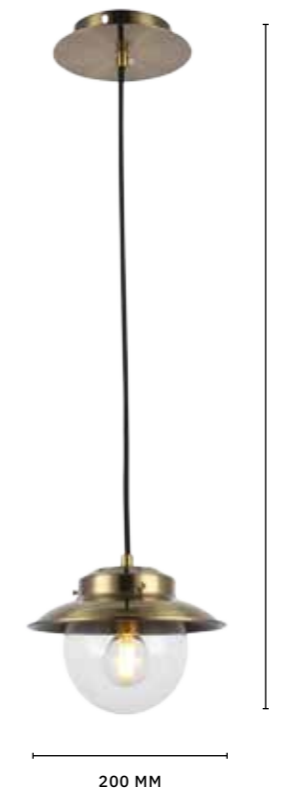

ЛЮСТРА ПОТОЛОЧНАЯ
SLE110302-05

ЛАМПЫ E27 / 5×40 W

GARONNI

АРМАТУРА: МЕТАЛЛ / АНТИЧНАЯ БРОНЗА
ПЛАФОНЫ: МЕТАЛЛ, СТЕКЛО / ПРОЗРАЧНЫЙ

БРА
SLE110101-01

ЛАМПЫ E14 / 1×40 W

ПОДВЕС
SLE110103-01

ЛАМПЫ E14 / 1×40 W