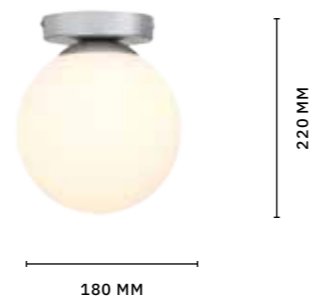

СВЕТИЛЬНИК
НАСТЕННО-ПОТОЛОЧНЫЙ
SL717.501.01

ЛАМПЫ E27 / 1×40 W

ЛЮСТРА ПОТОЛОЧНАЯ
SL717.502.06

ЛАМПЫ E27 / 6×40 W

IP20