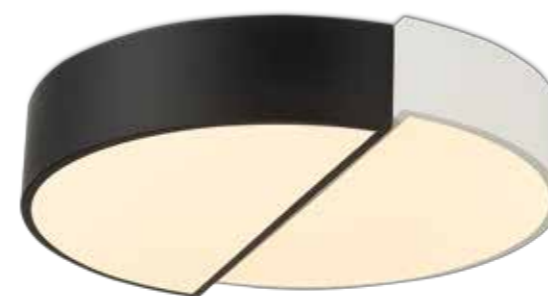

МЕТА

АРМАТУРА: МЕТАЛЛ / ЧЕРНЫЙ, БЕЛЫЙ
ПЛАФОНЫ: АКРИЛ / БЕЛЫЙ

СВЕТИЛЬНИК
ПОТОЛОЧНЫЙ
SLE200642-01

ЛАМПЫ LED / 36 W
В КОМПЛЕКТЕ

3000 K / 4000 K / 6000 K
2160 Lm