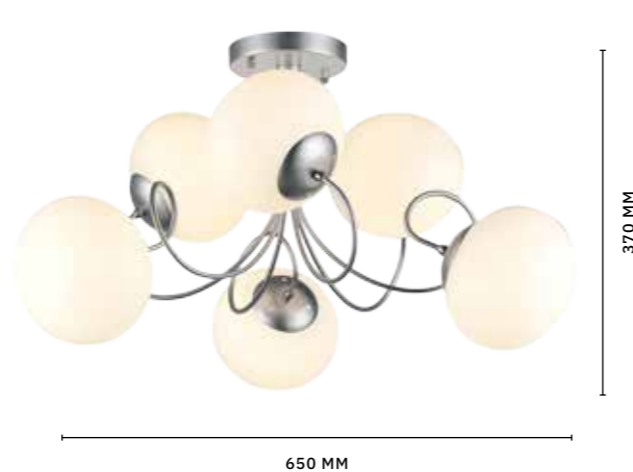

ACINI

АРМАТУРА: МЕТАЛЛ / ЧЕРНЫЙ, СЕРЕБРИСТЫЙ
ПЛАФОНЫ: СТЕКЛО / БЕЛЫЙ

СВЕТИЛЬНИК
НАСТЕННО-ПОТОЛОЧНЫЙ
SL717.401.01

ЛАМПЫ E27 / 1×40 W

ЛЮСТРА ПОТОЛОЧНАЯ
SL717.402.06

ЛАМПЫ E27 / 6×40 W

IP20

СВЕТИЛЬНИК
НАСТЕННО-ПОТОЛОЧНЫЙ
SL717.501.01

ЛАМПЫ E27 / 1×40 W

ЛЮСТРА ПОТОЛОЧНАЯ
SL717.502.06

ЛАМПЫ E27 / 6×40 W

IP20

DELICATA

АРМАТУРА: МЕТАЛЛ / ЗОЛОТО
ПЛАФОНЫ: СТЕКЛО / БЕЛЫЙ

ЛЮСТРА ПОТОЛОЧНАЯ
SL711.202.04

ЛАМПЫ E27 / 4×60 W