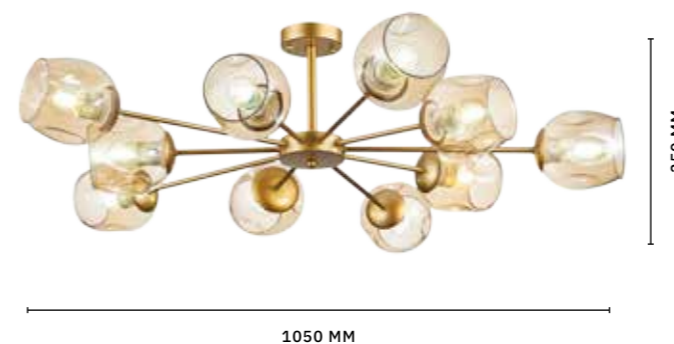

АРМАТУРА: МЕТАЛЛ / ЗОЛОТО
ПЛАФОНЫ: СТЕКЛО / ЯНТАРНЫЙ

ЛЮСТРА ПОТОЛОЧНАЯ
SLE155412-08

ЛАМПЫ E27 / 8×60 W

ЛЮСТРА ПОТОЛОЧНАЯ
SLE155412-10

ЛАМПЫ E27 / 10×60 W

МОДЕРН

МОДЕРН

Коллекция **PALLO** прекрасно подойдет для современных городских квартир. Небольшая высота люстр и значительный диаметр позволяют эффективно осветить пространство. Две цветовые комбинации — хромированная арматура с дымчатым стеклом и золотая с янтарным — позволят вписать люстры PALLO в различные интерьеры. Стекланные плафоны имеют рельеф, создающий дополнительную игру света.