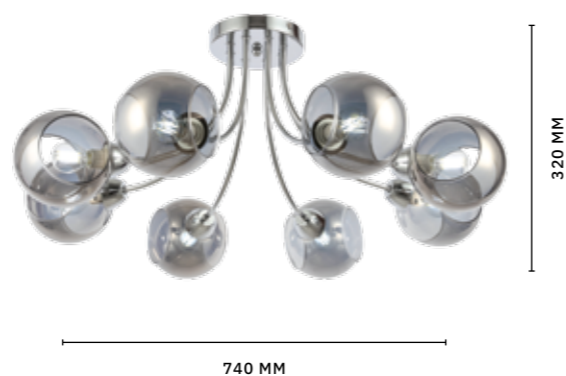

RELOTTE

АРМАТУРА: МЕТАЛЛ / ХРОМ
ПЛАФОНЫ: СТЕКЛО / ДЫМЧАТЫЙ

БРА
SLE102101-01

ЛАМПЫ E14 / 1×40 W

ЛЮСТРА ПОТОЛОЧНАЯ
SLE102102-03

ЛАМПЫ E14 / 3×40 W

МОДЕРН

ЛЮСТРА ПОТОЛОЧНАЯ
SLE102102-05

ЛАМПЫ E14 / 5×40 W

ЛЮСТРА ПОТОЛОЧНАЯ
SLE102102-08

ЛАМПЫ E14 / 8×40 W

FASIA

АРМАТУРА: МЕТАЛЛ / ХРОМ
ПЛАФОНЫ: СТЕКЛО / ДЫМЧАТЫЙ

БРА
ПОВОРОТНЫЙ ПЛАФОН
SLE102201-01

ЛАМПЫ E14 / 1×40 W

ЛЮСТРА ПОТОЛОЧНАЯ
ПОВОРОТНЫЙ ПЛАФОН
SLE102202-08

ЛАМПЫ E14 / 8×40 W

ЛЮСТРА ПОТОЛОЧНАЯ
ПОВОРОТНЫЙ ПЛАФОН
SLE102202-06

ЛАМПЫ E14 / 6×40 W

Монохромная гамма и лаконичный дизайн делают коллекцию **RELOTTE** универсальным решением для современного интерьера городской квартиры. Благодаря отверстиям по бокам плафона из дымчатого стекла люстры дают много света и облегчают чистку изделия.

Потолочные люстры **FASIA** — стильные и функциональные. Они имеют небольшую высоту и внушительный диаметр, что позволяет эффективно осветить пространство. Плафоны из дымчатого стекла с рельефным узором имеют поворотный механизм. Плафоны крепятся на пружины, для отведения тепла на чаше плафона имеются технологические отверстия.