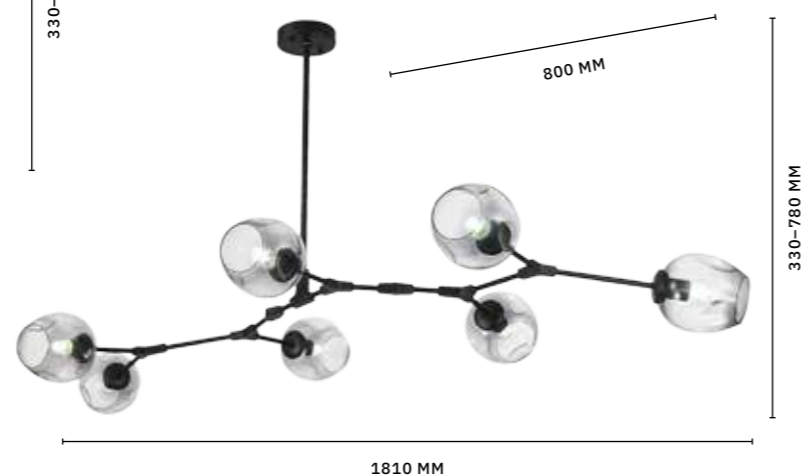

ЛЮСТРА ПОДВЕСНАЯ
SLE154823-07
SLE154843-07

ЛАМПЫ E27 / 7×40 W