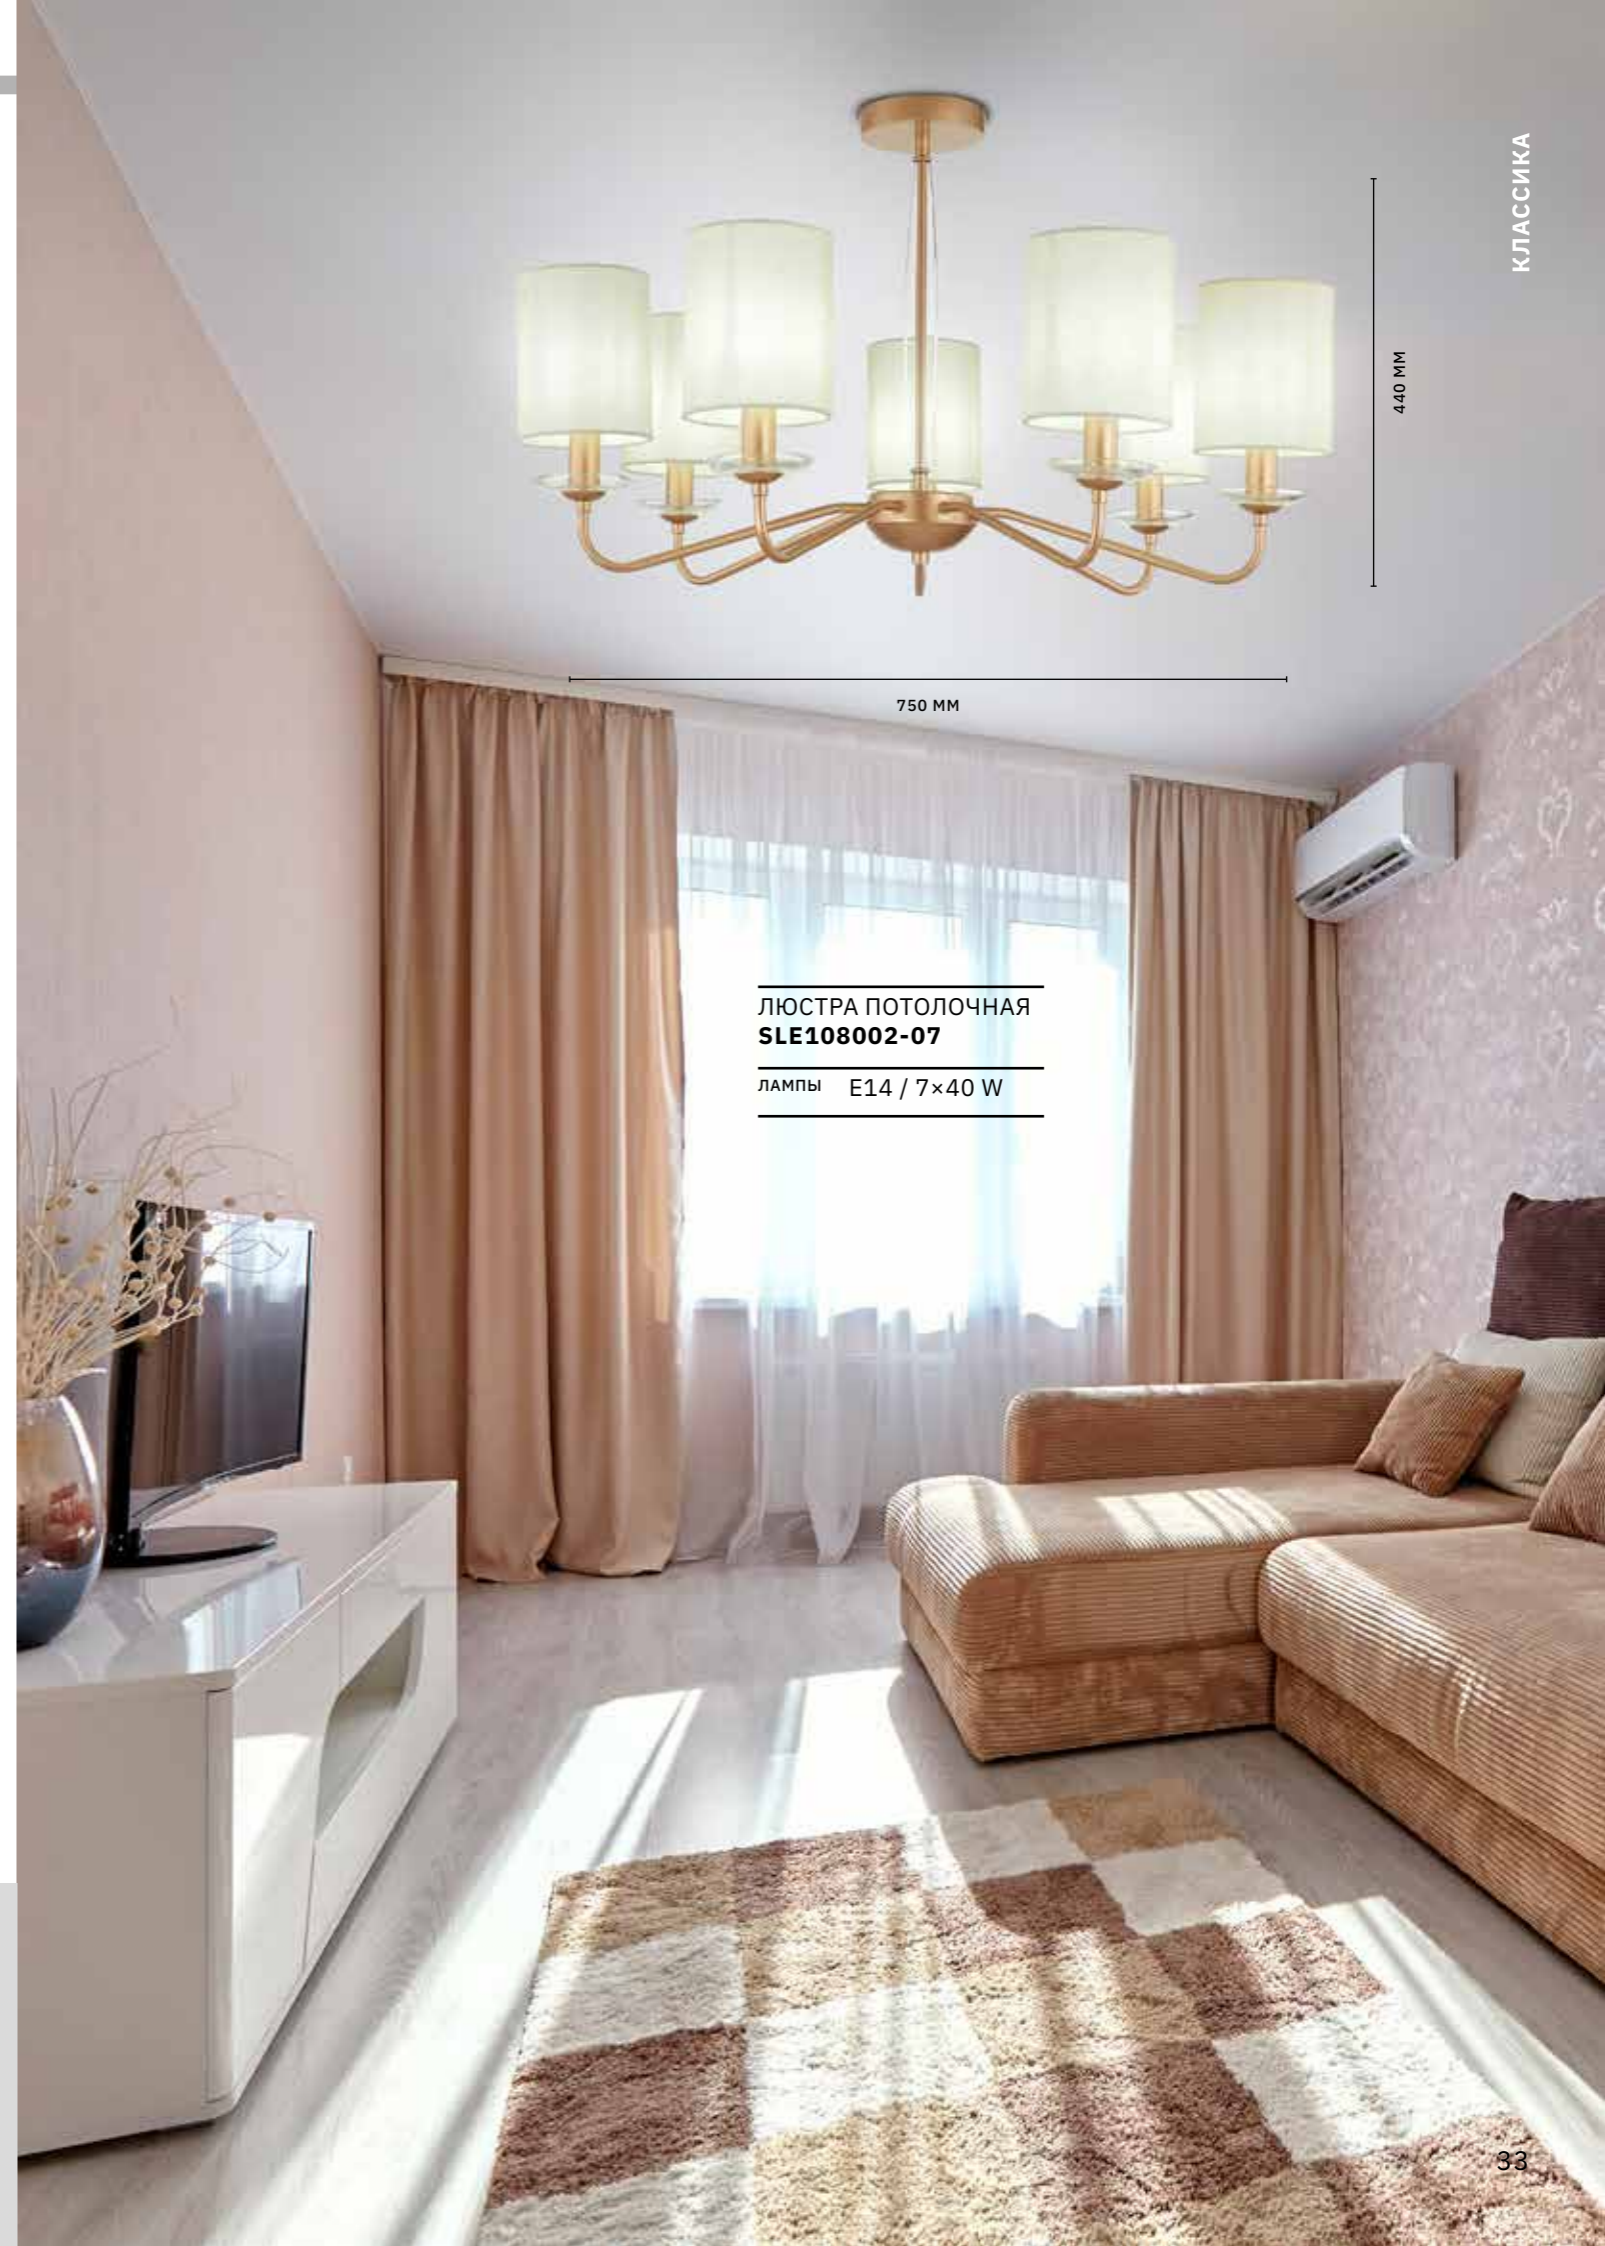

ЛЮСТРА ПОТОЛОЧНАЯ
SLE108002-07

ЛАМПЫ E14 / 7×40 W

КЛАССИКА

КЛАССИКА

Коллекция **RITA** понравится приверженцам классического стиля не перегруженного деталями. Отличительным элементом дизайна является стеклянный декор центральной штанги, придающий изделиям легкость и утонченность. Цилиндрические плафоны из бежевой ткани дополняют элегантный образ коллекции.