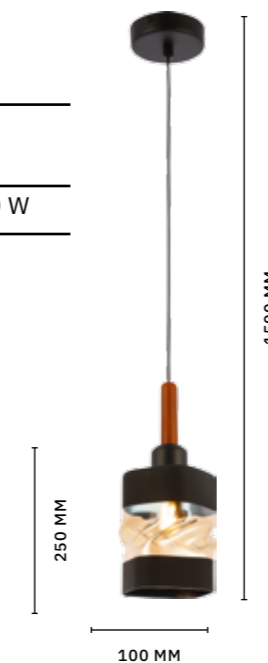

ПОДВЕС
SLE114403-01

ЛАМПЫ E27 / 1×60 W