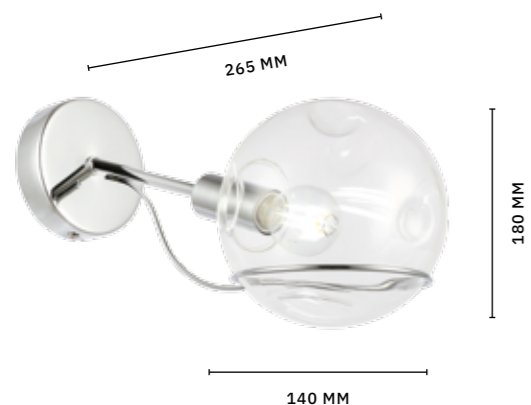

BACA

АРМАТУРА: МЕТАЛЛ / ХРОМ
ПЛАФОНЫ: СТЕКЛО / ПРОЗРАЧНЫЙ

БРА
SLE102501-01

ЛАМПЫ E14 / 1×40 W

ЛЮСТРА ПОТОЛОЧНАЯ
SLE102502-03

ЛАМПЫ E14 / 3×40 W