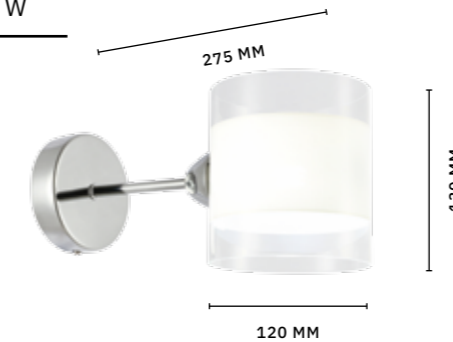

MIENTO

АРМАТУРА: МЕТАЛЛ / ХРОМ
ПЛАФОНЫ: СТЕКЛО / ПРОЗРАЧНЫЙ, БЕЛЫЙ

БРА
SLE102801-01

ЛАМПЫ E14 / 1×40 W

ЛЮСТРА ПОТОЛОЧНАЯ
SLE102802-03

ЛАМПЫ E14 / 3×40 W