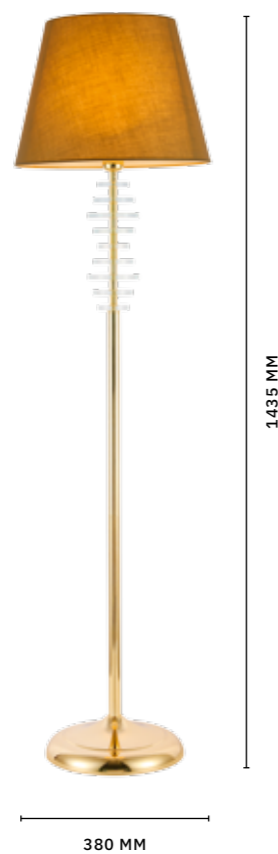

КЛАССИКА

ESCALLA

АРМАТУРА: МЕТАЛЛ / ЗОЛОТО
ПЛАФОНЫ: ТЕКСТИЛЬ / БЕЖЕВЫЙ

БРА
SL1139.201.01

ЛАМПЫ E14 / 1×40 W

ТОРШЕР
SL1139.205.01

ЛАМПЫ E27 / 1×40 W

НАСТОЛЬНАЯ ЛАМПА
SL1139.204.01