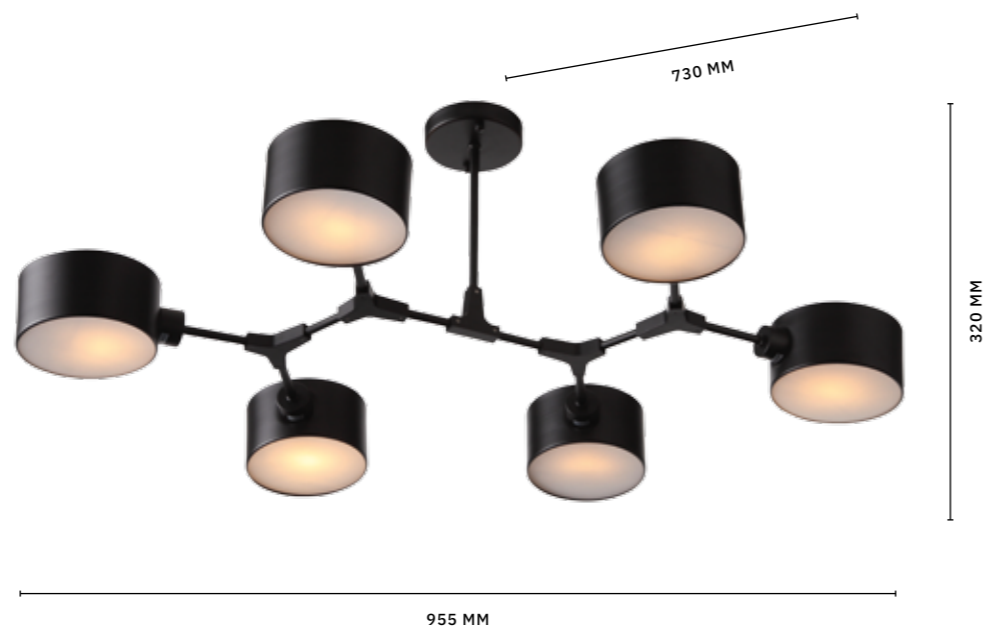

ЛЮСТРА ПОТОЛОЧНАЯ
SLE183402-04
ЛАМПЫ E14 / 4×60 W

ЛЮСТРА ПОТОЛОЧНАЯ
SLE183402-06
ЛАМПЫ E14 / 6×60 W