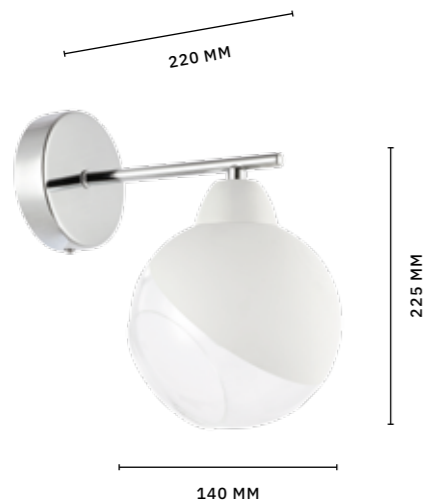

GIORTE

АРМАТУРА: МЕТАЛЛ / ХРОМ
ПЛАФОНЫ: СТЕКЛО / ПРОЗРАЧНЫЙ, МАТОВЫЙ НИКЕЛЬ

БРА
SLE102701-01

ЛАМПЫ E14 / 1×40 W

ЛЮСТРА ПОТОЛОЧНАЯ
SLE102702-03

ЛАМПЫ E14 / 3×40 W