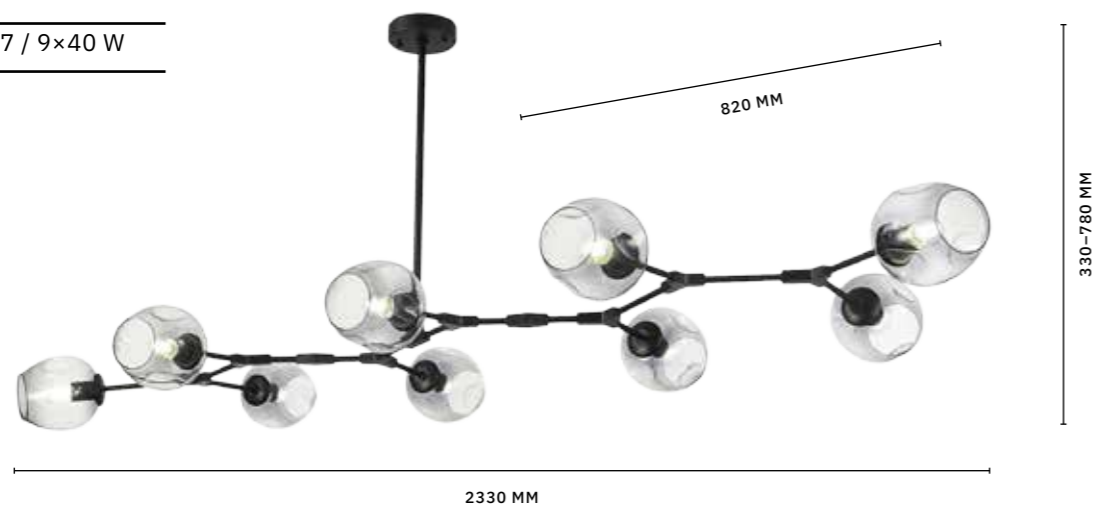

ЛАМПЫ E27 / 5×40 W

ЛЮСТРА ПОДВЕСНАЯ
SLE154823-07
SLE154843-07

ЛАМПЫ E27 / 7×40 W

ЛЮСТРА ПОДВЕСНАЯ
SLE154823-09
SLE154843-09

ЛАМПЫ E27 / 9×40 W

МОДЕРН

Коллекция **RAMETTO** создана в популярном стиле молекулярных светильников и представлена в двух цветах: золото с прозрачными плафонами и черный с дымчатыми градиентными плафонами из стекла. Светильники подойдут для различных помещений в самых разных стилях от лофта до неоклассики.