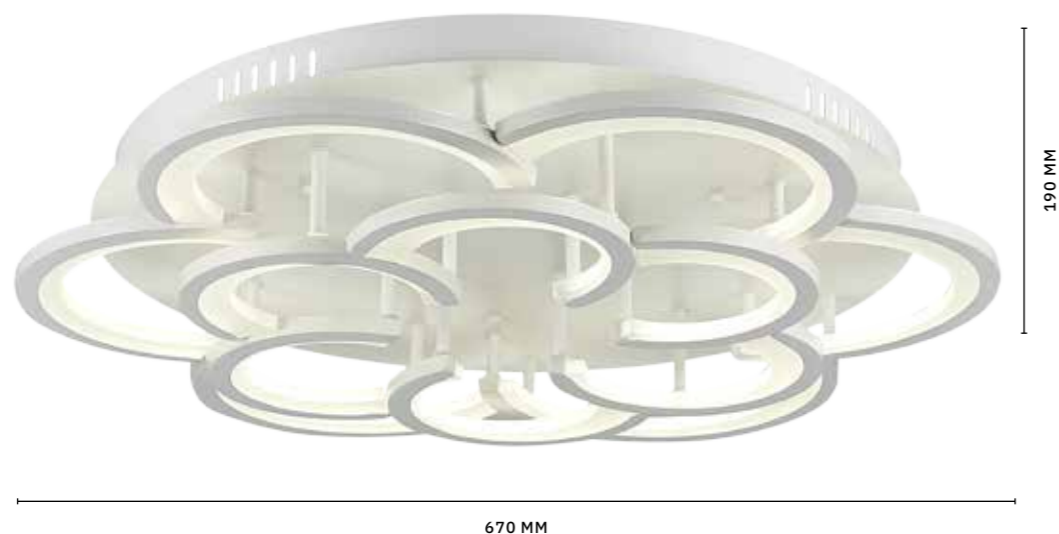

BONN

АРМАТУРА: МЕТАЛЛ / БЕЛЫЙ
ПЛАФОНЫ: АКРИЛ / БЕЛЫЙ

СВЕТИЛЬНИК
ПОТОЛОЧНЫЙ
SLE200502-08

ЛАМПЫ LED / 75 W
В КОМПЛЕКТЕ

2700 K–6200 K / 7717 Lm

ПУЛЬТ

СВЕТИЛЬНИК
ПОТОЛОЧНЫЙ
SLE200502-12

ЛАМПЫ LED / 138 W
В КОМПЛЕКТЕ

2700 K–6200 K / 12968 Lm

ПУЛЬТ

ЛЕД

NUBE

АРМАТУРА: МЕТАЛЛ / БЕЛЫЙ
ПЛАФОНЫ: АКРИЛ / БЕЛЫЙ

СВЕТИЛЬНИК
НАСТЕННЫЙ
SL950.501.01

ЛАМПЫ LED / 11 W
В КОМПЛЕКТЕ

3000 K / 665 Lm

ЛЕД

Лаконичный, минималистичный дизайн и использование новейших технологий освещения делают коллекцию потолочных светодиодных светильников **BONN** ярким представителем стиля хайтек. Белый, матовый акриловый рассеиватель прикрывает яркие светодиоды и делает свечение мягким, но оставляет таким же ярким. Светильники комплектуются пультом управления, при помощи которого можно регулировать яркость и температуру освещения, что позволяет создавать уютную атмосферу в интерьере.

Светильник коллекции **NUBE** — это настоящие арт-объекты, которым стоит отвести центральное место при разработке дизайнерской концепции помещения. Светодиодная лента, повторяющая плавные изгибы металлического основания, окрашенного в белый цвет, распространяет мягкий, сдержанный свет.