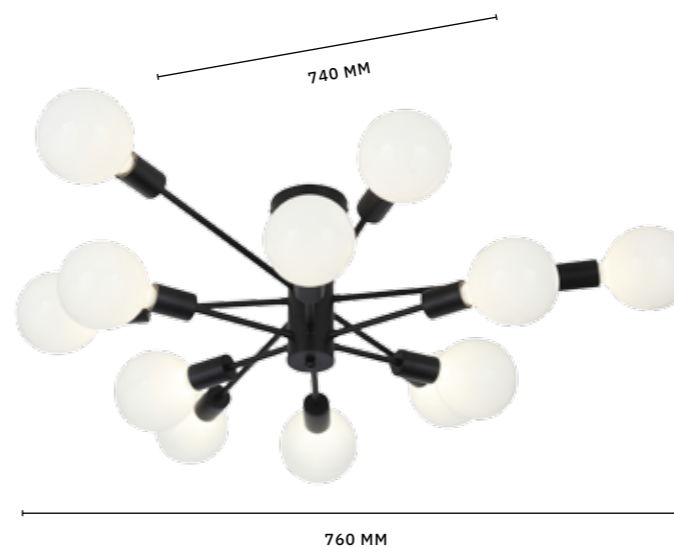

ЛАМПЫ E27 / 6×60 W

IP20

ЛЮСТРА ПОТОЛОЧНАЯ
SL419.402.16

ЛАМПЫ E27 / 16×60 W

IP20

ЛЮСТРА ПОТОЛОЧНАЯ
SL419.402.12

ЛАМПЫ E27 / 12×60 W

IP20