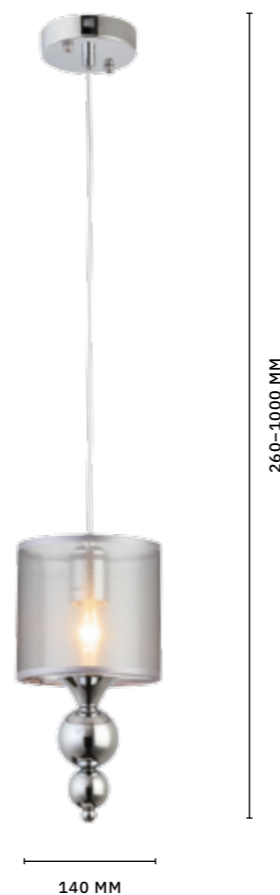

ТОРШЕР
SLE107105-01

ЛАМПЫ E14 / 1×60 W

НАСТОЛЬНАЯ ЛАМПА
SLE107104-01

ЛАМПЫ E14 / 1×40 W

ЛЮСТРА ПОДВЕСНАЯ
SLE107103-03

ЛАМПЫ E27 / 3×40 W

СВЕТИЛЬНИК
ПОДВЕСНОЙ
SLE107103-01

ЛАМПЫ E27 / 1×40 W