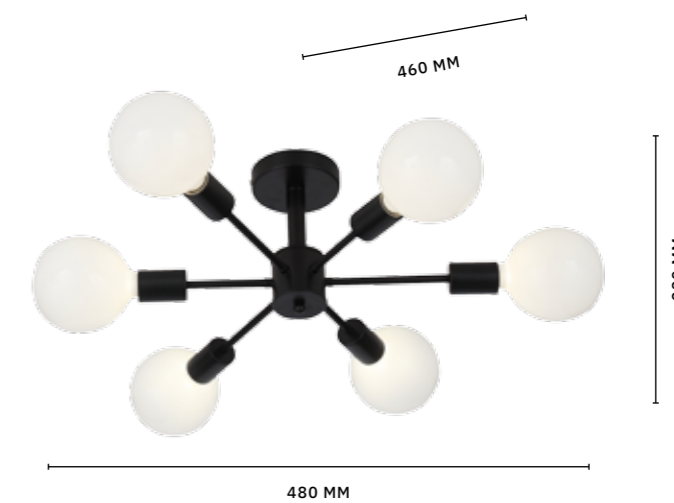

ЛОФТ

ЛОФТ

Коллекция **ANO** — яркий представитель стиля лофт. Шикарно впишется в интерьер в индустриальном стиле. Металлическое основание черного цвета, без плафонов, дополнят светильники с лампами Edison (лампы в комплект не входят).