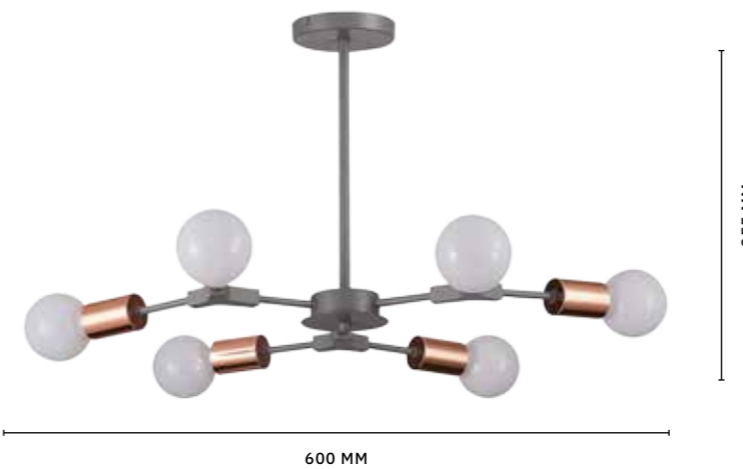

PALARE

АРМАТУРА: МЕТАЛЛ / СЕРЫЙ, РОЗОВОЕ ЗОЛОТО

ЛЮСТРА ПОДВЕСНАЯ
SLE106403-06

ЛАМПЫ E27 / 6×60 W

ЛЮСТРА ПОДВЕСНАЯ
SLE106403-09

ЛАМПЫ E27 / 9×60 W