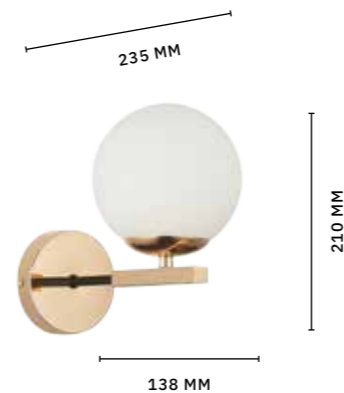

SONCO

АРМАТУРА: МЕТАЛЛ / ФРАНЦУЗСКОЕ ЗОЛОТО,
ЧЕРНЫЙ
ПЛАФОНЫ: СТЕКЛО / БЕЛЫЙ

БРА
SLE106801-01

ЛАМПЫ E14 / 1×40 W

ЛЮСТРА ПОДВЕСНАЯ
SLE106803-05

ЛАМПЫ E14 / 5×40 W