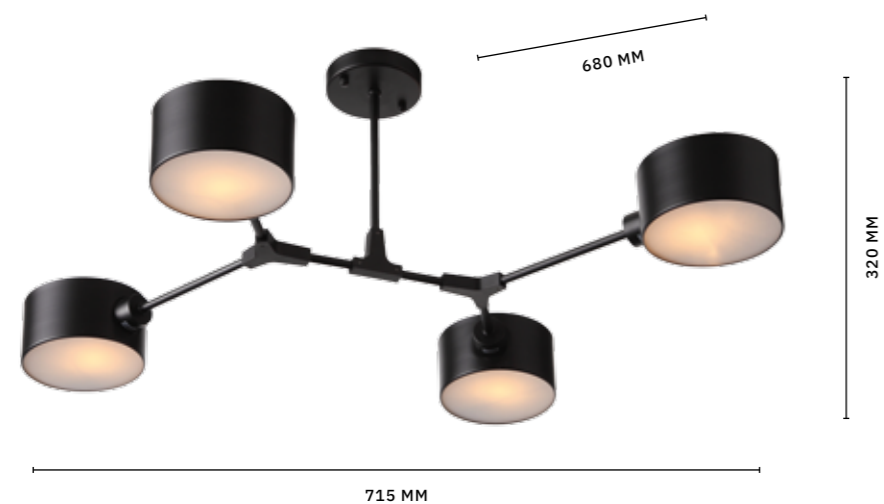

GIMENTO

АРМАТУРА: МЕТАЛЛ / ЧЕРНЫЙ
ПЛАФОНЫ: МЕТАЛЛ, АКРИЛ / ЧЕРНЫЙ

БРА
SLE183401-02
ЛАМПЫ E14 / 2×60 W