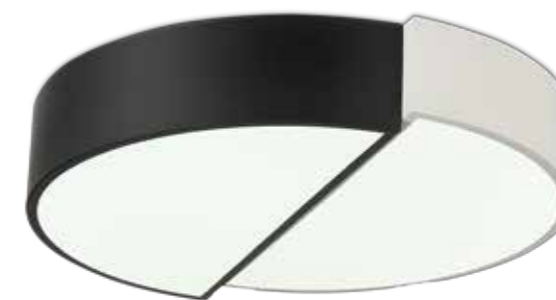

МЕТА

АРМАТУРА: МЕТАЛЛ / ЧЕРНЫЙ, БЕЛЫЙ
ПЛАФОНЫ: АКРИЛ / БЕЛЫЙ

СВЕТИЛЬНИК
ПОТОЛОЧНЫЙ
SLE200642-01

ЛАМПЫ LED / 36 W
В КОМПЛЕКТЕ

3000 K / 4000 K / 6000 K
2160 Lm