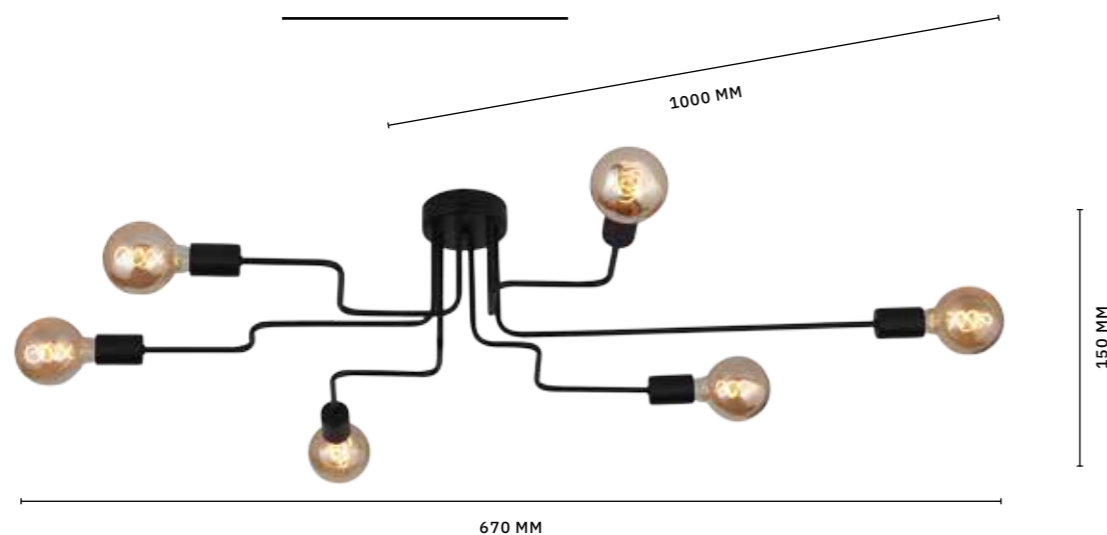

ЛАМПЫ E27 / 6×60 W

IP20

ЛЮСТРА ПОТОЛОЧНАЯ
SL419.402.16

ЛАМПЫ E27 / 16×60 W

IP20

ЛЮСТРА ПОТОЛОЧНАЯ
SL419.402.12

ЛАМПЫ E27 / 12×60 W

IP20