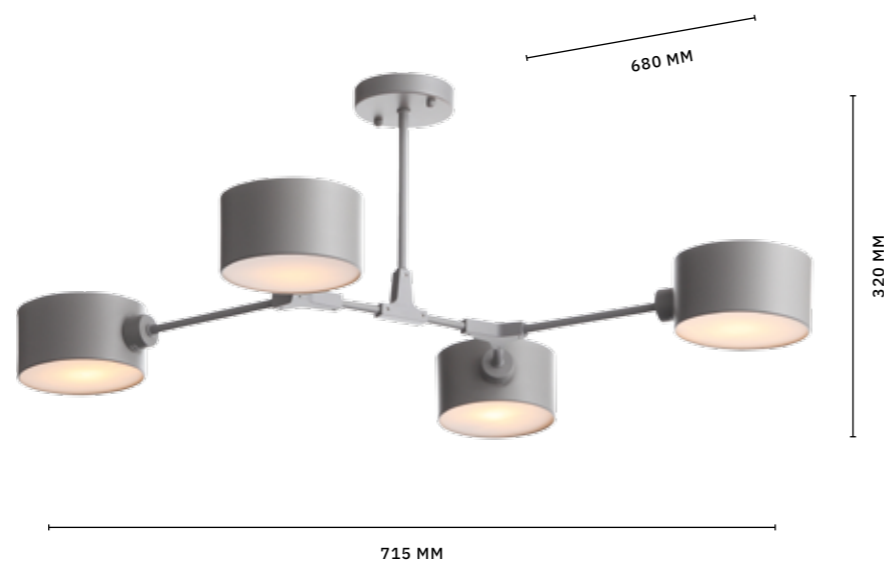

ЛЮСТРА ПОТОЛОЧНАЯ
SLE183702-04

ЛАМПЫ E14 / 4×60 W