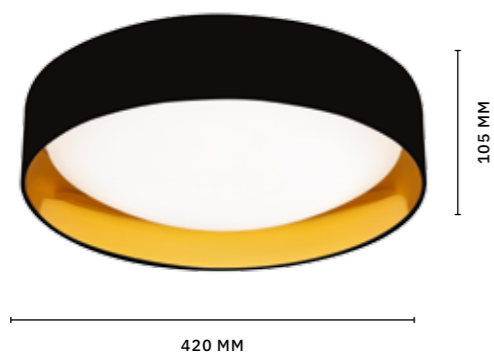

СВЕТИЛЬНИК
ПОТОЛОЧНЫЙ
SLE201112-01

ЛАМПЫ LED / 24 W
В КОМПЛЕКТЕ

4000 K / 700 Lm

TADDIO

АРМАТУРА: МЕТАЛЛ / ЗОЛОТО
ПЛАФОНЫ: АКРИЛ / ЗОЛОТО, БЕЛЫЙ

СВЕТИЛЬНИК
ПОТОЛОЧНЫЙ
SLE200212-01

ЛАМПЫ LED / 20 W
В КОМПЛЕКТЕ

4000 K / 1460 Lm