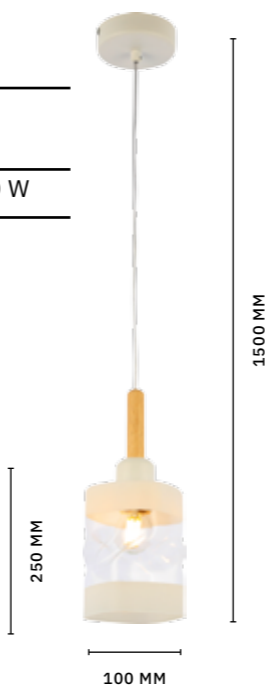

ABIRITTO

АРМАТУРА: МЕТАЛЛ / БЕЛЫЙ, СВЕТЛОЕ ДЕРЕВО
ПЛАФОНЫ: СТЕКЛО / БЕЛЫЙ, ПРОЗРАЧНЫЙ

БРА
SLE114501-01

ЛАМПЫ E27 / 1×60 W

ЛЮСТРА ПОТОЛОЧНАЯ
SLE114502-05

ЛАМПЫ E27 / 5×60 W

ПОДВЕС
SLE114503-01

ЛАМПЫ E27 / 1×60 W