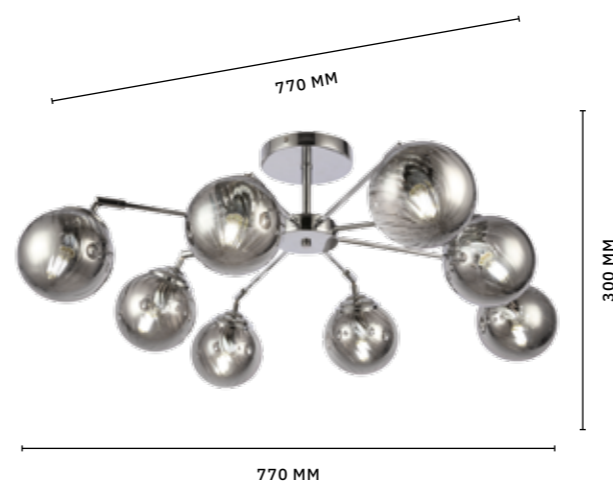

ЛЮСТРА ПОТОЛОЧНАЯ
ПОВОРОТНЫЙ ПЛАФОН
SLE102202-06

ЛАМПЫ E14 / 6×40 W

Монохромная гамма и лаконичный дизайн делают коллекцию **RELOTTE** универсальным решением для современного интерьера городской квартиры. Благодаря отверстиям по бокам плафона из дымчатого стекла люстры дают много света и облегчают чистку изделия.

Потолочные люстры **FASIA** — стильные и функциональные. Они имеют небольшую высоту и внушительный диаметр, что позволяет эффективно осветить пространство. Плафоны из дымчатого стекла с рельефным узором имеют поворотный механизм. Плафоны крепятся на пружины, для отведения тепла на чаше плафона имеются технологические отверстия.