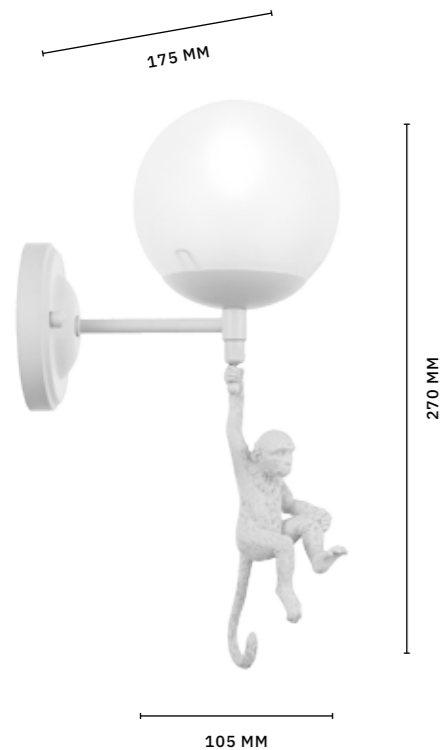

TENATO

АРМАТУРА: МЕТАЛЛ, СМЕСЬ СМОЛ / БЕЛЫЙ
ПЛАФОНЫ: СТЕКЛО / БЕЛЫЙ

БРА
SLE115101-01

ЛАМПЫ E27 / 1×60 W