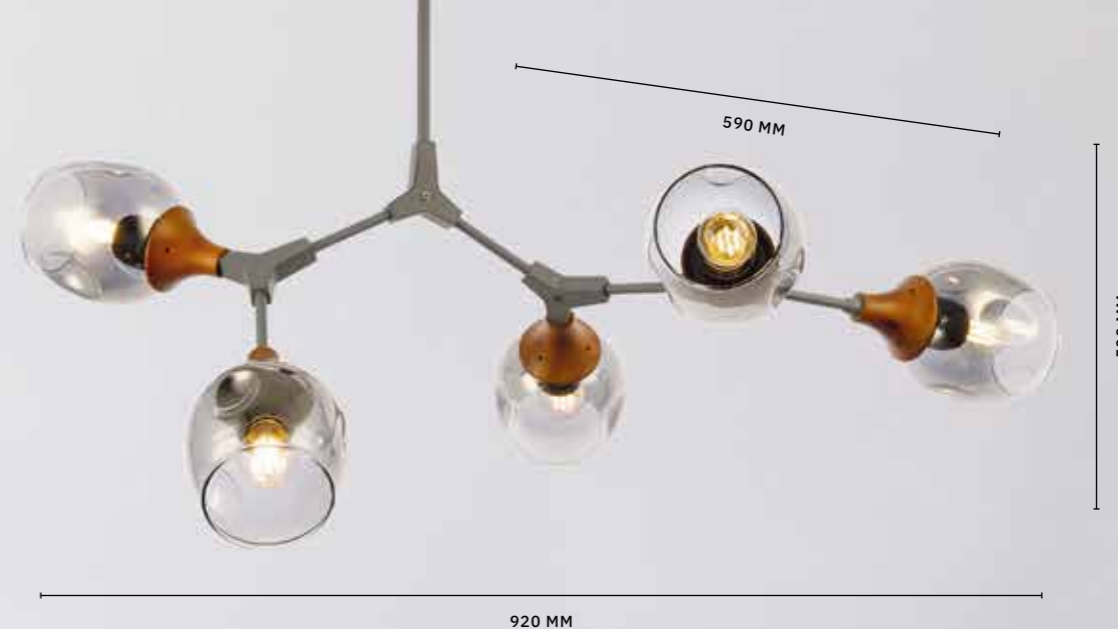

CIOTOLLA

АРМАТУРА: МЕТАЛЛ / БЕЛЫЙ, СВЕТОЕ ДЕРЕВО
ПЛАФОНЫ: СТЕКЛО / БЕЛЫЙ

БРА
SLE113501-02

ЛАМПЫ E27 / 2×60 W

БРА
SLE113401-02

ЛАМПЫ E27 / 2×60 W

ЛЮСТРА ПОТОЛОЧНАЯ
SLE113502-05

ЛАМПЫ E27 / 5×60 W

СКАНДИНАВСКИЙ

СКАНДИНАВСКИЙ

ЛЮСТРА ПОТОЛОЧНАЯ
SLE113402-05

ЛАМПЫ E27 / 5×60 W

АРМАТУРА: МЕТАЛЛ / СЕРЫЙ, ТЕМНОЕ ДЕРЕВО
ПЛАФОНЫ: СТЕКЛО / ЗЕРКАЛЬНЫЙ

Коллекция **CIOTOLLA** выполнена в современном стиле. Она может стать украшением спален, кабинетов, кухонь. Прекрасный основной источник освещения. В первой расцветке предложен матовый белый каркас со вставками из светлого дерева и белыми матовыми плафонами. Во второй — матовый серый каркас со вставками из темного дерева и зеркальными плафонами. Эти плафоны мягко рассеивают световой поток, имеют шарообразную вытянутую форму, декорированы небольшими впадинами. Благодаря компактным размерам потолочный светильник можно устанавливать в помещении с невысокими потолками.