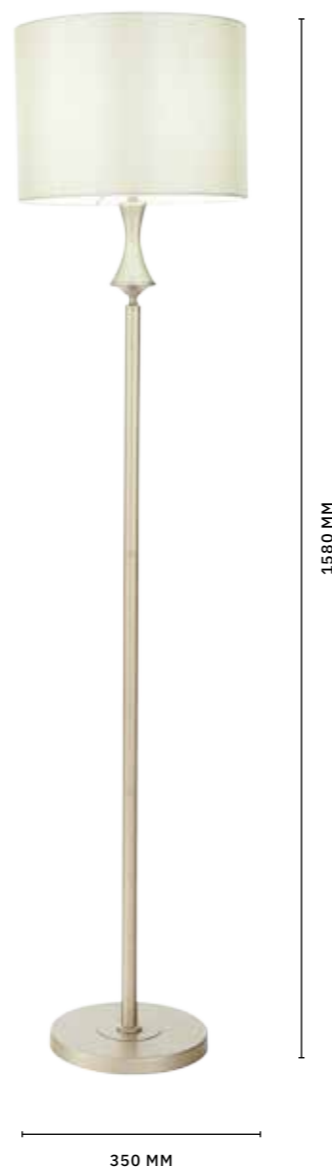

ТОРШЕР
SLE107705-01

ЛАМПЫ E27 / 1×60 W