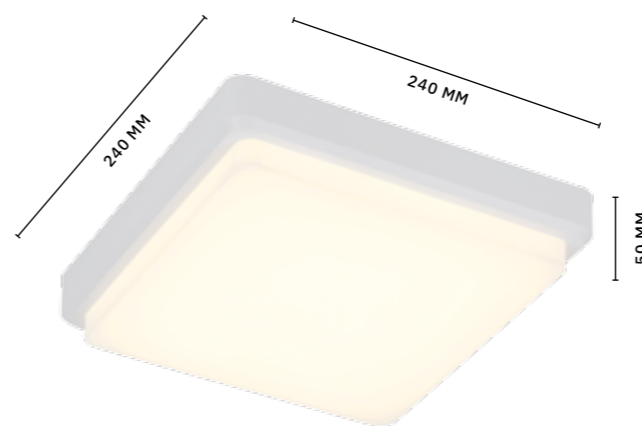

4000 K / 1460 Lm

СВЕТИЛЬНИК
ПОТОЛОЧНЫЙ
SLE200202-01

ЛАМПЫ LED / 20 W
В КОМПЛЕКТЕ

4000 K / 1460 Lm

ЛЕД

ЛЕД

Вобрав все преимущества стиля хайтек, коллекция **ORBIO** по праву станет стильным функциональным LED-освещением. Плафон выполнен из матового белого акрила, металлический корпус дополнен двухцветным текстильным кольцом. Световой поток 700 Lm, цветовая температура 4000 K, мощность 24 W. Высота потолочных светильников 105 мм.