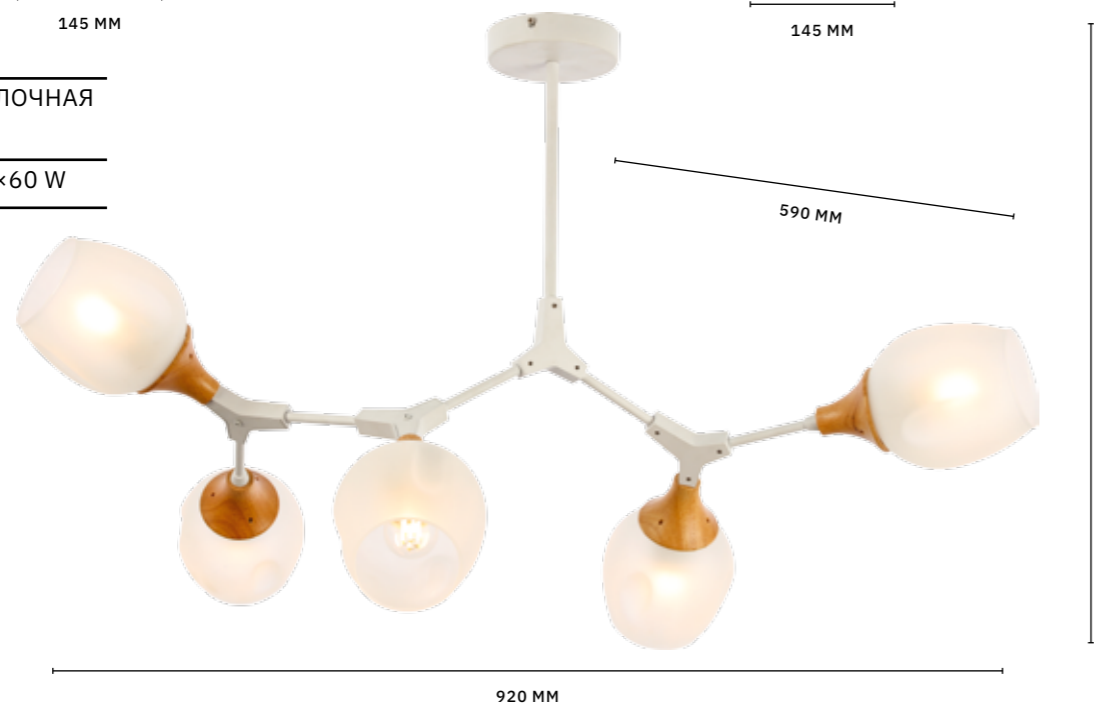

CIOTOLLA

АРМАТУРА: МЕТАЛЛ / БЕЛЫЙ, СВЕТОЕ ДЕРЕВО
ПЛАФОНЫ: СТЕКЛО / БЕЛЫЙ

БРА
SLE113501-02

ЛАМПЫ E27 / 2×60 W

БРА
SLE113401-02

ЛАМПЫ E27 / 2×60 W

ЛЮСТРА ПОТОЛОЧНАЯ
SLE113502-05

ЛАМПЫ E27 / 5×60 W