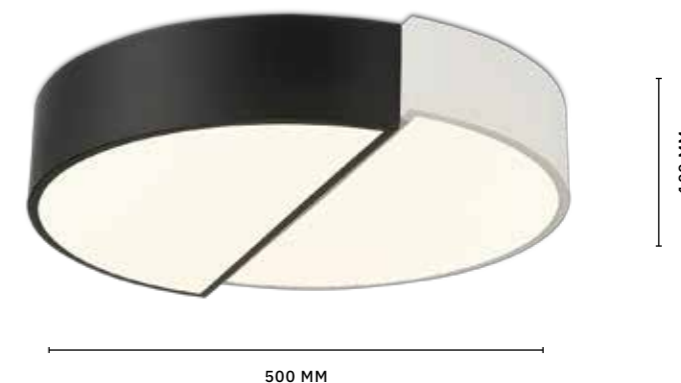

МЕТА

АРМАТУРА: МЕТАЛЛ / ЧЕРНЫЙ, БЕЛЫЙ
ПЛАФОНЫ: АКРИЛ / БЕЛЫЙ

СВЕТИЛЬНИК
ПОТОЛОЧНЫЙ
SLE200642-01

ЛАМПЫ LED / 36 W
В КОМПЛЕКТЕ

3000 K / 4000 K / 6000 K
2160 Lm