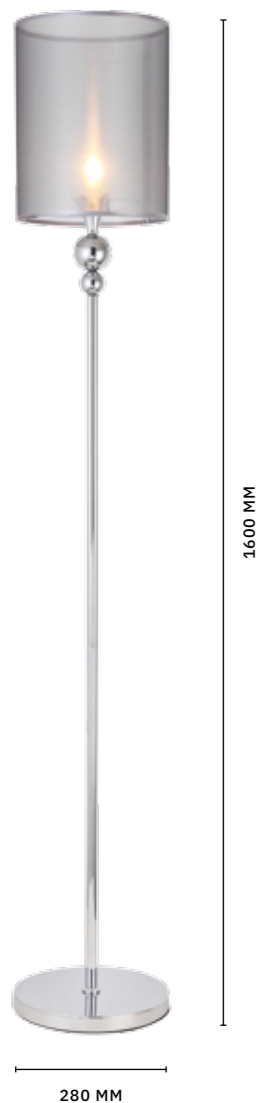

ТОРШЕР
SLE107105-01

ЛАМПЫ E14 / 1×60 W

НАСТОЛЬНАЯ ЛАМПА
SLE107104-01

ЛАМПЫ E14 / 1×40 W

ЛЮСТРА ПОДВЕСНАЯ
SLE107103-03

ЛАМПЫ E27 / 3×40 W

СВЕТИЛЬНИК
ПОДВЕСНОЙ
SLE107103-01

ЛАМПЫ E27 / 1×40 W