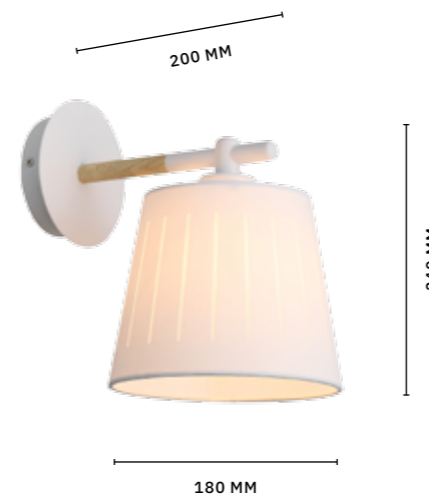

БРА
SL375.501.01

ЛАМПЫ E27 / 1×40 W

ЛЮСТРА ПОТОЛОЧНАЯ
SL375.502.05

ЛАМПЫ E27 / 5×40 W

IP20

Для создания атмосферы тепла и уюта создана коллекция **STELITTO**. Сочетание матового золота и натурального дерева делает ее выигрышным вариантом освещения для многих современных интерьеров. Декоративная форма плафонов обращает на себя внимание. Высота потолочного светильника 350 мм. Можно использовать в помещениях с натяжными потолками. Тип цоколя E27. Мощность ламп 60 W.