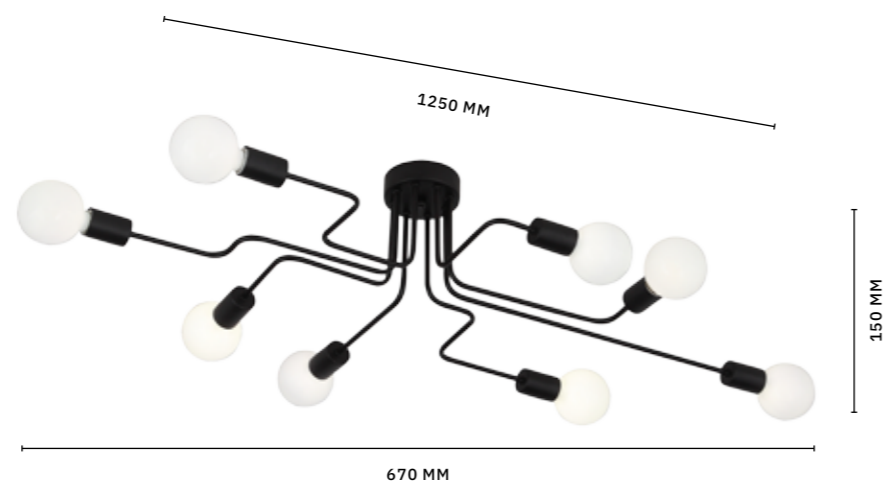

ANO

АРМАТУРА: МЕТАЛЛ / ЧЕРНЫЙ

БРА
SL419.401.01

ЛАМПЫ E27 / 1×60 W

ЛЮСТРА ПОТОЛОЧНАЯ
SL419.442.08

ЛАМПЫ E27 / 8×60 W

IP20

ЛЮСТРА ПОТОЛОЧНАЯ
SL419.442.06

ЛАМПЫ E27 / 6×60 W

IP20

ЛЮСТРА ПОТОЛОЧНАЯ
SL419.402.16

ЛАМПЫ E27 / 16×60 W

IP20

ЛЮСТРА ПОТОЛОЧНАЯ
SL419.402.12

ЛАМПЫ E27 / 12×60 W

IP20