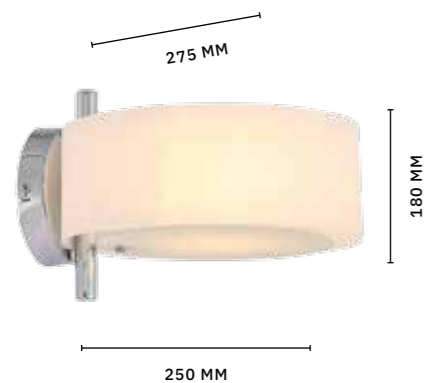

FORESTA

АРМАТУРА: МЕТАЛЛ / ХРОМ, БРОНЗА, ЧЕРНЫЙ
ПЛАФОНЫ: АКРИЛ, СТЕКЛО / ЖЕЛТЫЙ, БЕЛЫЙ

БРА
SL483.091.01 ХРОМ + ЖЕЛТЫЙ
SL483.351.01 БРОНЗА + БЕЛЫЙ
SL483.401.01 ЧЕРНЫЙ + БЕЛЫЙ
SL483.501.01 ХРОМ + БЕЛЫЙ

ЛАМПЫ E27 / 1×60 W

ЛЮСТРА ПОТОЛОЧНАЯ
SL483.092.05 ХРОМ + ЖЕЛТЫЙ
SL483.352.05 БРОНЗА + БЕЛЫЙ
SL483.402.05 ЧЕРНЫЙ + БЕЛЫЙ
SL483.502.05 ХРОМ + БЕЛЫЙ

ЛАМПЫ E27 / 5×60 W

IP20