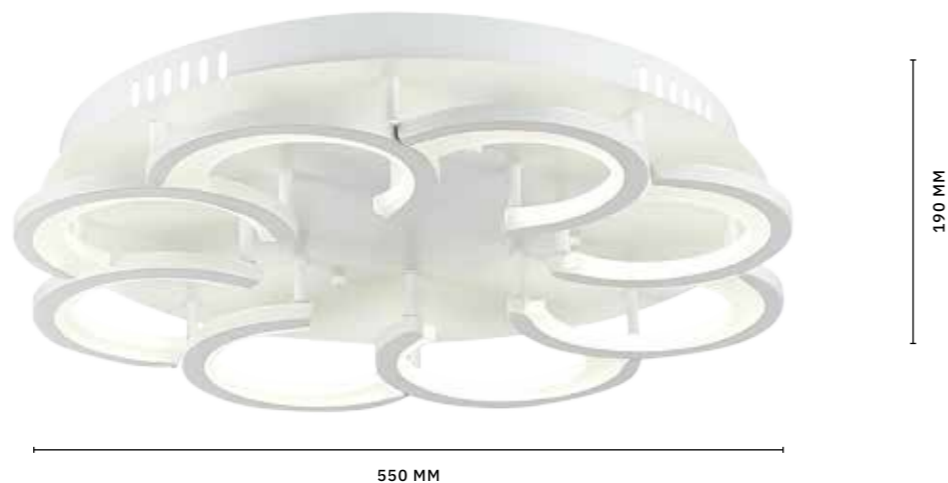

BONN

АРМАТУРА: МЕТАЛЛ / БЕЛЫЙ
ПЛАФОНЫ: АКРИЛ / БЕЛЫЙ

СВЕТИЛЬНИК
ПОТОЛОЧНЫЙ
SLE200502-08

ЛАМПЫ LED / 75 W
В КОМПЛЕКТЕ

2700 K–6200 K / 7717 Lm

ПУЛЬТ

СВЕТИЛЬНИК
ПОТОЛОЧНЫЙ
SLE200502-12

ЛАМПЫ LED / 138 W
В КОМПЛЕКТЕ

2700 K–6200 K / 12968 Lm

ПУЛЬТ