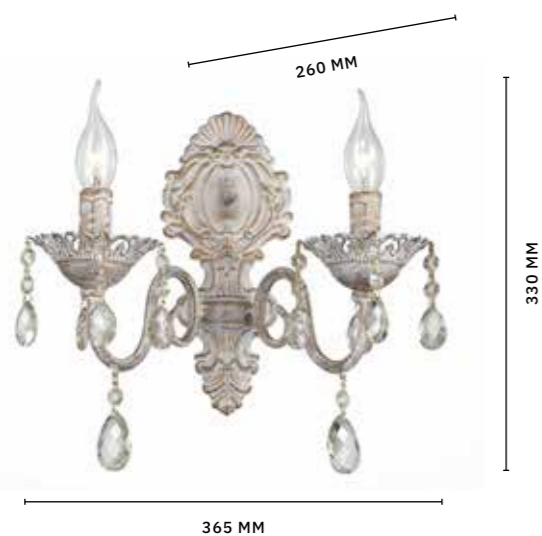

SPLENDI

АРМАТУРА: МЕТАЛЛ, ХРУСТАЛЬ / СЛОНОВАЯ КОСТЬ, ЗОЛОТО

БРА
SL139.501.01

ЛАМПЫ E14 / 1×40 W

БРА
SL139.501.02

ЛАМПЫ E14 / 2×40 W

ЛЮСТРА ПОДВЕСНАЯ
SL139.503.06

ЛАМПЫ E14 / 6×40 W