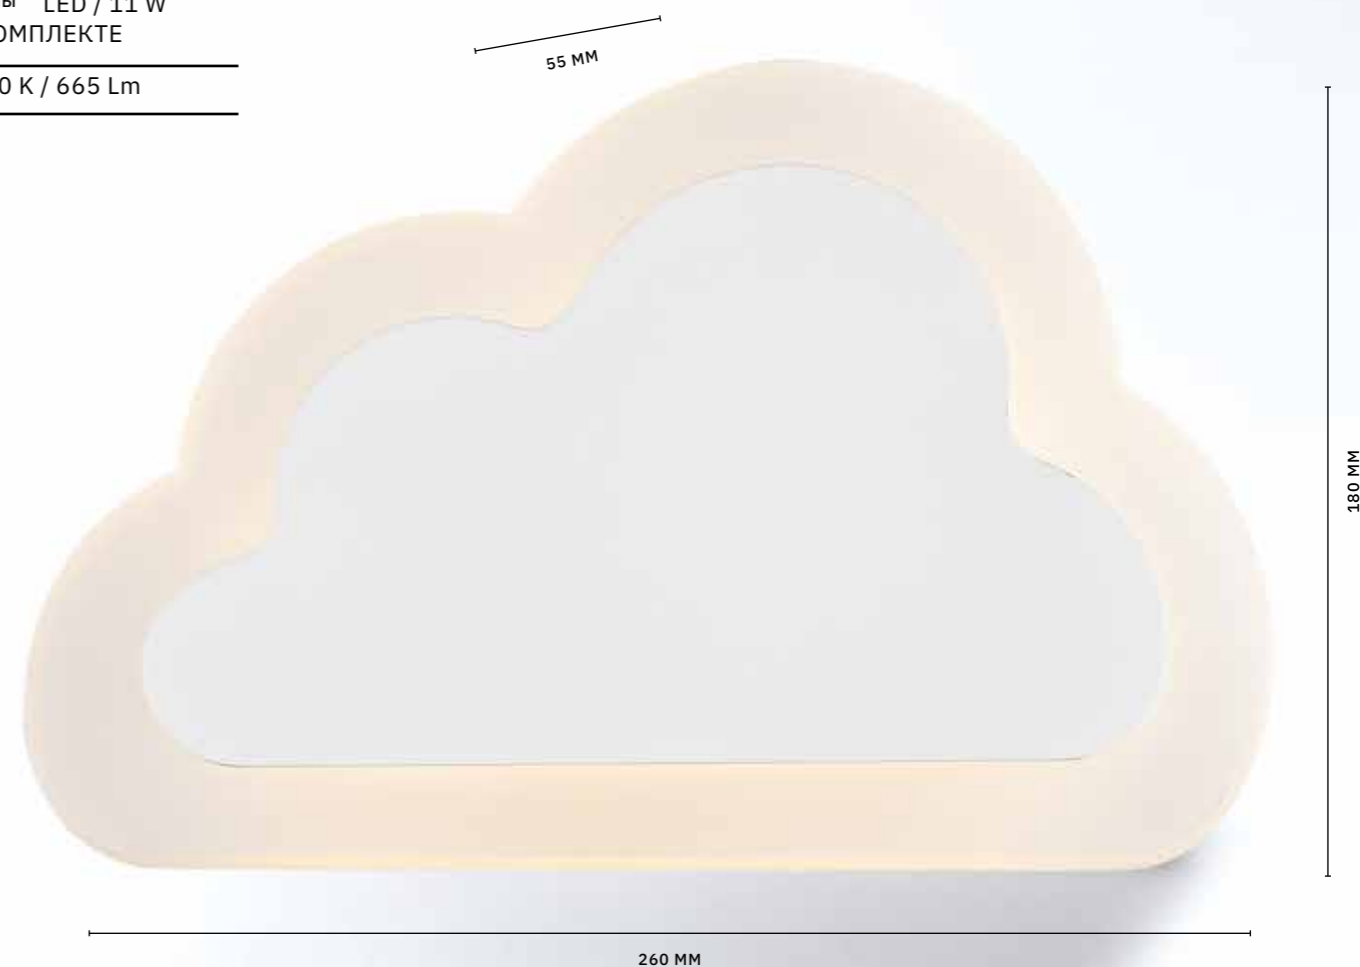

NUBE

АРМАТУРА: МЕТАЛЛ / БЕЛЫЙ
ПЛАФОНЫ: АКРИЛ / БЕЛЫЙ

СВЕТИЛЬНИК
НАСТЕННЫЙ
SL950.501.01

ЛАМПЫ LED / 11 W
В КОМПЛЕКТЕ

3000 K / 665 Lm