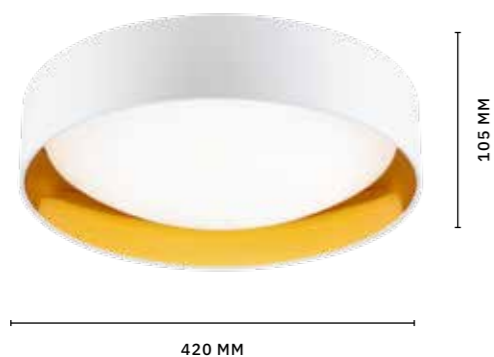

ORBIO

АРМАТУРА: МЕТАЛЛ / ЧЕРНЫЙ, СЕРЫЙ, БЕЛЫЙ
ЗОЛОТО
ПЛАФОНЫ: ТЕКСТИЛЬ, АКРИЛ / БЕЛЫЙ

СВЕТИЛЬНИК
ПОТОЛОЧНЫЙ
SLE201122-01

ЛАМПЫ LED / 24 W
В КОМПЛЕКТЕ

4000 K / 700 Lm

СВЕТИЛЬНИК
ПОТОЛОЧНЫЙ
SLE201102-01

ЛАМПЫ LED / 24 W
В КОМПЛЕКТЕ

4000 K / 700 Lm