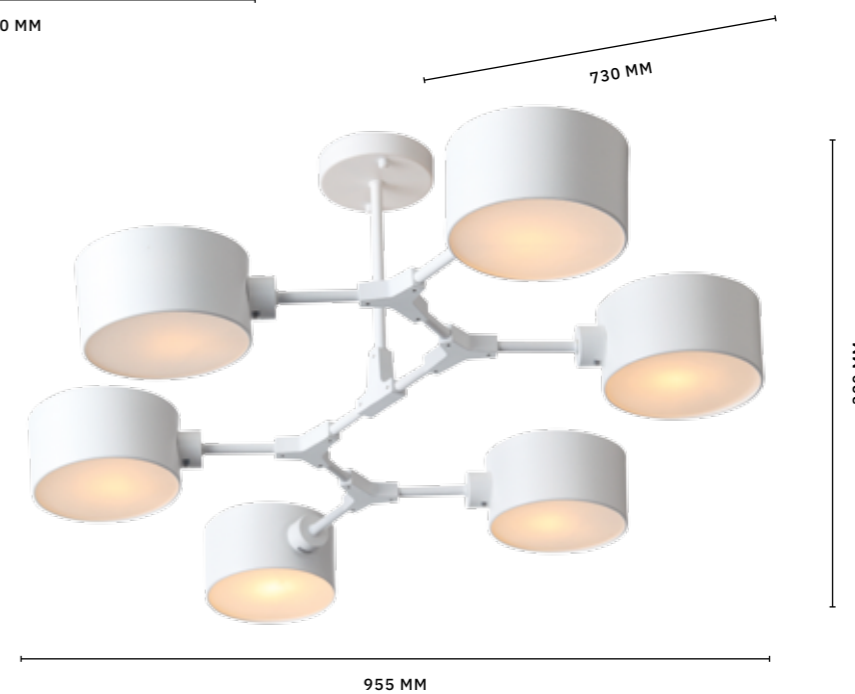

ЛЮСТРА ПОТОЛОЧНАЯ
SLE183502-06
ЛАМПЫ E14 / 6×60 W