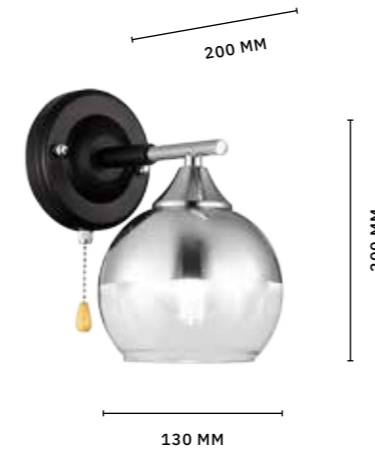

ЛЮСТРА ПОТОЛОЧНАЯ
SLE103002-08

ЛАМПЫ E14 / 8×40 W

GOCIA

АРМАТУРА: МЕТАЛЛ / ЧЕРНЫЙ, ХРОМ
ПЛАФОНЫ: СТЕКЛО / ХРОМ, ПРОЗРАЧНЫЙ

БРА
SLE106501-01

ЛАМПЫ E27 / 1×60 W

ЛЮСТРА ПОТОЛОЧНАЯ
SLE106502-06

ЛАМПЫ E27 / 6×60 W