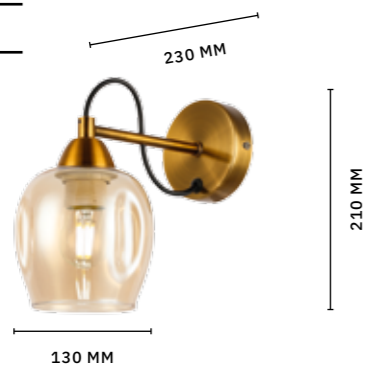

ACRO

АРМАТУРА: МЕТАЛЛ / БРОНЗА
ПЛАФОНЫ: СТЕКЛО / ЯНТАРНЫЙ

БРА
SLE110001-01

ЛАМПЫ E27 / 1×60 W

ЛЮСТРА ПОТОЛОЧНАЯ
SLE110002-03

ЛАМПЫ E27 / 3×60 W