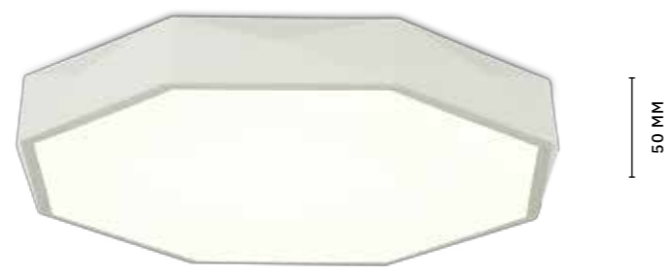

500 MM

50 MM

СВЕТИЛЬНИК
ПОТОЛОЧНЫЙ
SLE200872-01

ЛАМПЫ LED / 45 W
В КОМПЛЕКТЕ

3000 K / 4000 K / 6000 K
2700 Lm