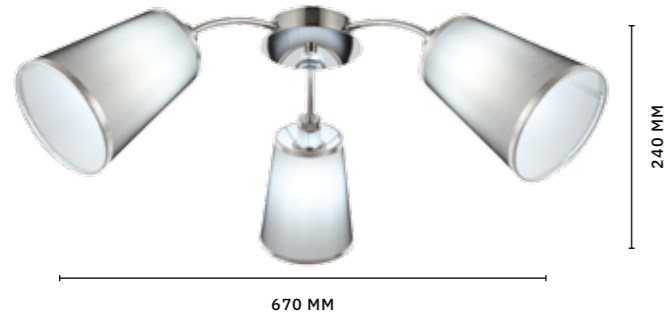

ЛЮСТРА ПОТОЛОЧНАЯ
SLE103002-05

ЛАМПЫ E14 / 5×40 W