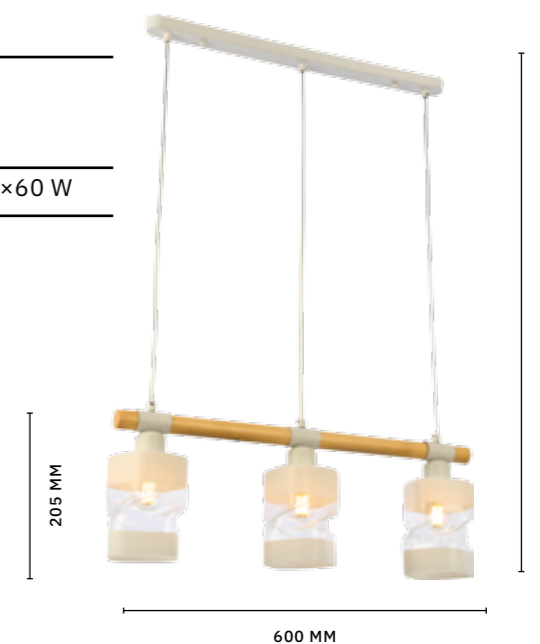

БРА
SLE114401-01

ЛАМПЫ E27 / 1×60 W

ПОДВЕС
SLE114403-01

ЛАМПЫ E27 / 1×60 W

СВЕТИЛЬНИК
ПОДВЕСНОЙ
SLE114503-03

ЛАМПЫ E27 / 3×60 W

ЛЮСТРА ПОТОЛОЧНАЯ
SLE114402-05

ЛАМПЫ E27 / 5×60 W