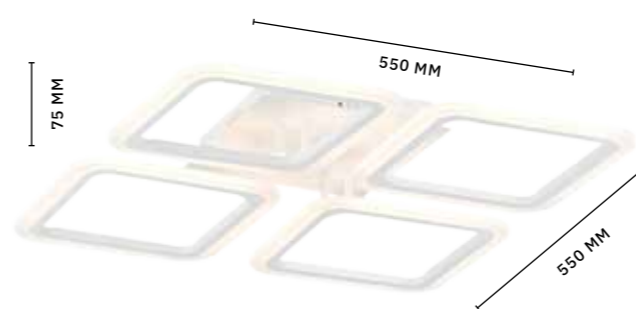

QUTRO

АРМАТУРА: МЕТАЛЛ / БЕЛЫЙ
ПЛАФОНЫ: АКРИЛ / БЕЛЫЙ

СВЕТИЛЬНИК
ПОТОЛОЧНЫЙ
SLE200402-04

ЛАМПЫ LED / 112 W
В КОМПЛЕКТЕ

3000–6000 K / 5880 Lm

ПУЛЬТ

СВЕТИЛЬНИК
ПОТОЛОЧНЫЙ
SLE200402-05

ЛАМПЫ LED / 140 W
В КОМПЛЕКТЕ

3000–6000 K / 7350 Lm

ПУЛЬТ