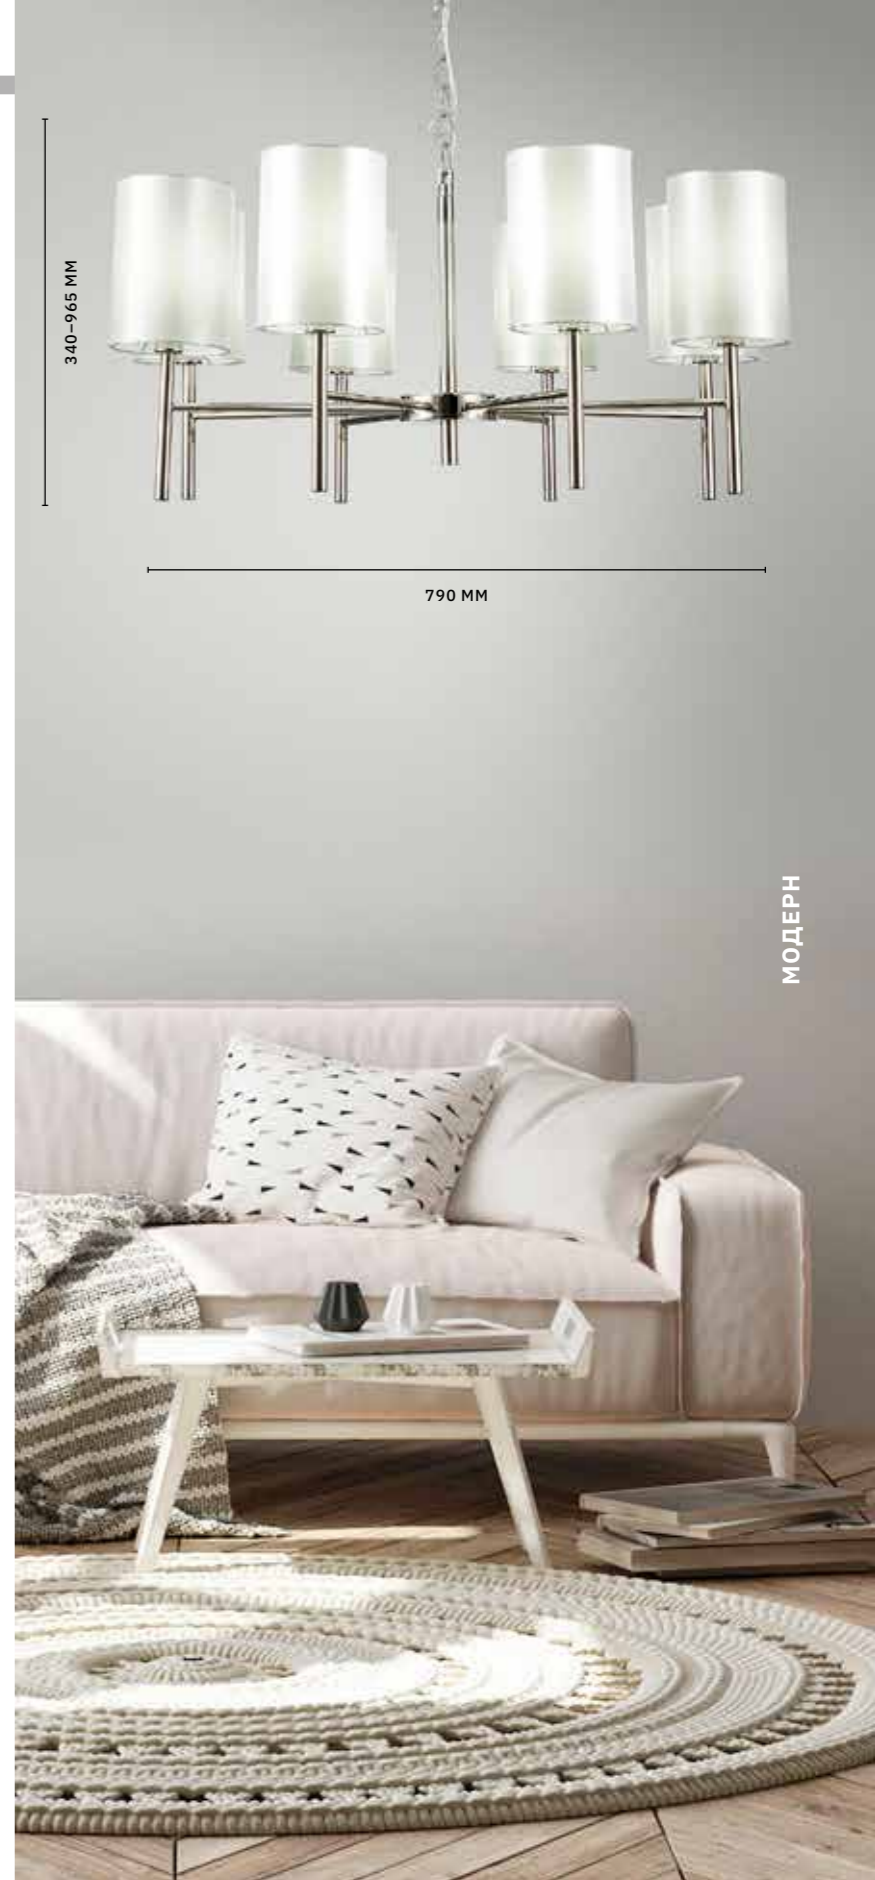

НАСТОЛЬНАЯ ЛАМПА
SLE107304-01

ЛАМПЫ E14 / 1×40 W