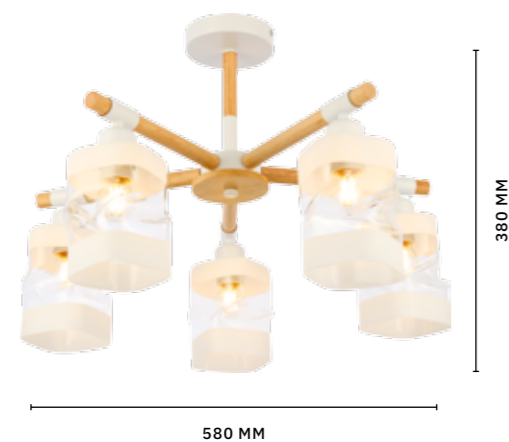

ABIRITTO

АРМАТУРА: МЕТАЛЛ / БЕЛЫЙ, СВЕТЛОЕ ДЕРЕВО
ПЛАФОНЫ: СТЕКЛО / БЕЛЫЙ, ПРОЗРАЧНЫЙ

БРА
SLE114501-01

ЛАМПЫ E27 / 1×60 W

ЛЮСТРА ПОТОЛОЧНАЯ
SLE114502-05

ЛАМПЫ E27 / 5×60 W

ПОДВЕС
SLE114503-01

ЛАМПЫ E27 / 1×60 W

БРА
SLE114401-01

ЛАМПЫ E27 / 1×60 W

ПОДВЕС
SLE114403-01

ЛАМПЫ E27 / 1×60 W

СВЕТИЛЬНИК
ПОДВЕСНОЙ
SLE114503-03

ЛАМПЫ E27 / 3×60 W

ЛЮСТРА ПОТОЛОЧНАЯ
SLE114402-05

ЛАМПЫ E27 / 5×60 W

СВЕТИЛЬНИК
ПОДВЕСНОЙ
SLE114403-03

ЛАМПЫ E27 / 3×60 W

АРМАТУРА: МЕТАЛЛ / ЧЕРНЫЙ, ТЕМНОЕ ДЕРЕВО
ПЛАФОНЫ: СТЕКЛО / ЧЕРНЫЙ, ПРОЗРАЧНЫЙ

СКАНДИНАВСКИЙ

СКАНДИНАВСКИЙ

Изысканное сочетание разных поверхностей делает коллекцию **ABIRITTO** уникальной. В первой расцветке предложен матовый белый каркас со вставками из светлого дерева и белыми матовыми плафонами с фантазийной врезкой. Во второй расцветке предложен матовый черный каркас со вставками из темного дерева и черными матовыми плафонами с фантазийной врезкой. Плафоны относятся к открытому типу, это обеспечивает комфорт при обслуживании и позволяет с легкостью заменить осветительный элемент при необходимости. Широкий ассортимент светильников в коллекции (их четыре в каждом цвете) позволит осветить помещения разной площади. Тип цоколя E27.