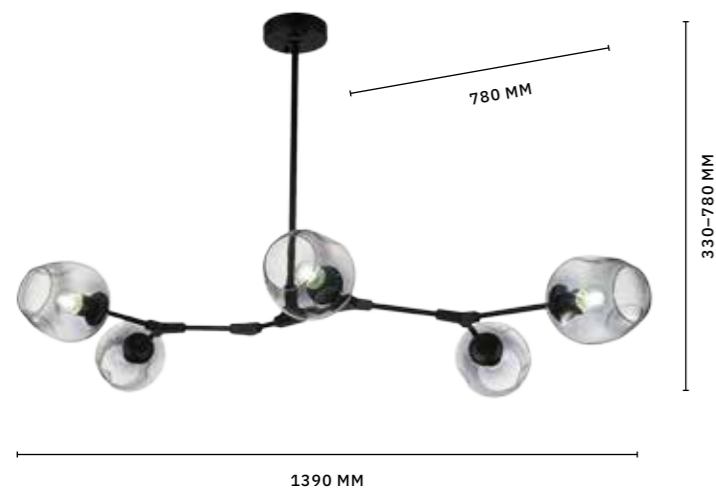

RAMETTO

АРМАТУРА: МЕТАЛЛ / ЧЕРНЫЙ
ПЛАФОНЫ: СТЕКЛО / ДЫМЧАТЫЙ

ЛЮСТРА ПОДВЕСНАЯ
SLE154823-05
SLE154843-05

ЛАМПЫ E27 / 5×40 W