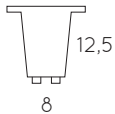

BILTIN

- 1xGU10/max. 35W/excl.
- H 12,5cm/W 10,8cm/L 10,8cm
- Ø 10,8cm/H 12,5cm
- H 0,3cm/W 10,8cm/L 10,8cm
- Ø 10,8cm/H 0,3cm/W 10,8cm/L 10,8cm
- Ø 10,4cm
- colors black & satin chrome
- aluminium

11800/01/12
11801/01/12
11800/01/30
11801/01/30
11801/01/12

pressure measurement :
100kPa

bulb suggestion
49008/05/60