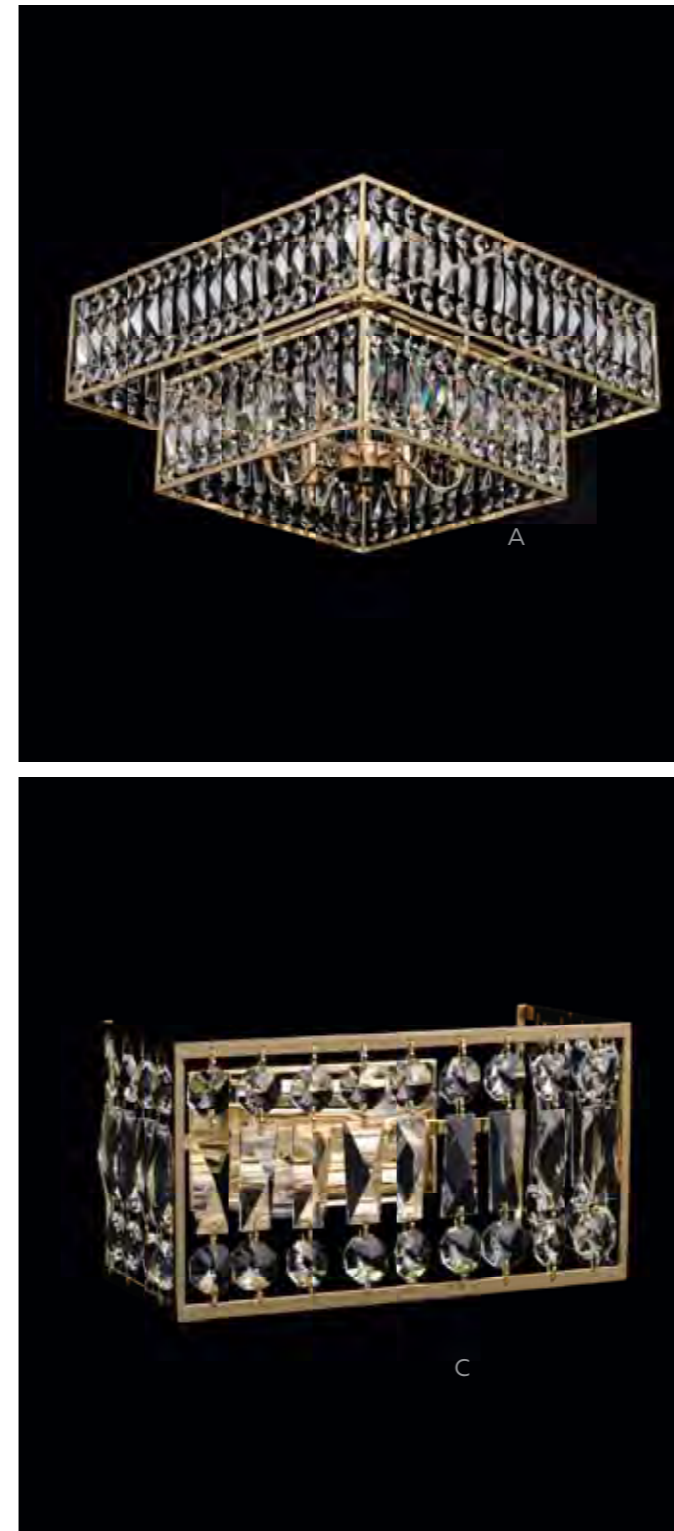

B 642013701
 ⌀ 52W LED
 ↓ 110 cm
 Ø 60 cm
 ≡ 70 cm

C 642013601
 ⌀ 34W LED
 ↓ 110 cm
 Ø 40 cm
 ≡ 70 cm

D 642023801
 ⌀ 15W LED
 ↔ 25 cm
 ↗ 16 cm
 ↓ 24 cm

E 642024101
 ⌀ 15W LED
 ↔ 25 cm
 ↗ 16 cm
 ↓ 24 cm

F 642013901
 ⌀ 34W LED
 ↓ 110 cm
 Ø 40 cm
 ≡ 70 cm

- | | | | |
|---|--|--|---|
| <p>A 498012003
 ⌀ 184*0,5W LED
 ↓ 170 cm
 ⌀ 80 cm
 ≡ 160 cm</p> | <p>B 276014207
 ⌀ 7*40W G9
 ↓ 16 cm
 ⌀ 45 cm
 ≡ 0 cm</p> | <p>C 498011501
 ⌀ 64*0,5W LED
 ↓ 160 cm
 ⌀ 60 cm
 ≡ 145 cm</p> | <p>D 498011903
 ⌀ 144*0,5W LED
 ↓ 155 cm
 ⌀ 70 cm
 ≡ 145 cm</p> |
|---|--|--|---|

A 351018510
 ∅ 10*60W E14
 ↓ 90 CM
 ∅ 52 CM
 ≡ 25 CM

B 447011406
 ∅ 6*40W E14
 ↓ 32 CM
 ∅ 52 CM
 ≡ 0 CM

C 447011509
 ∅ 9*40W E14
 ↓ 288 CM
 ↔ 63 CM
 ≡ 190 CM

D 447021302
 ∅ 2*40W E14
 ↔ 21 CM
 ↗ 13 CM
 ↓ 24 CM