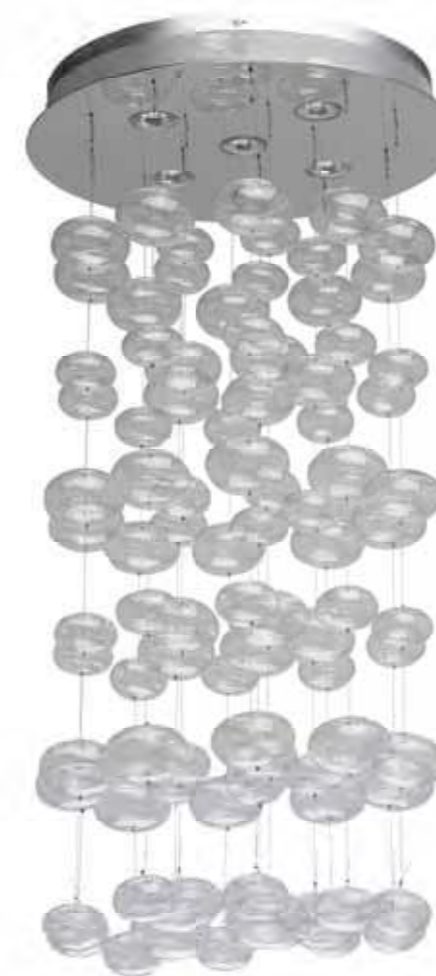

G

A

C

D

A 451011407
 7*40W E27
 ↓ 20 cm
 Ø 45 cm
 ≡ 0 cm

B 451010905
 5*60W E14
 ↓ 20 cm
 Ø 56 cm
 ≡ 0 cm

B 354016301
 1*60W E14
 ↓ 74 cm
 Ø 14 cm
 ≡ 54 cm

B 354016403
 3*60W E14
 ↔ 60 cm
 ↗ 14 cm
 ↓ 74 cm

A

B

C

D

A 354019204
 1*40W E27
 ↓ 225 cm
 Ø 14 cm
 ≡ 200 cm

B 354019301
 4*40W E27
 ↔ 71 cm
 ↗ 14,5 cm
 ↓ 177 cm

C 354019004
 4*40W E27
 ↔ 71 cm
 ↗ 14,5 cm
 ↓ 175 cm

D 354019101
 1*40W E27
 ↓ 220 cm
 Ø 15 cm
 ≡ 200 cm

A

B

A	360014116	B	464011605
	Ø 16*2.5W G4		Ø 5*35W G10
	↓ 32 cm		↓ 77 cm
	Ø 96 cm		Ø 45 cm
	☐ 0 cm		☐ 0 cm
	LED		

A | **306012709**
 ∅ 9*40W E14
 ↓ 32 cm
 ∅ 113 cm
 ↓ 0 cm

B | **306012808**
 ∅ 8*40W E14
 ↓ 25 cm
 ∅ 100 cm
 ↓ 0 cm