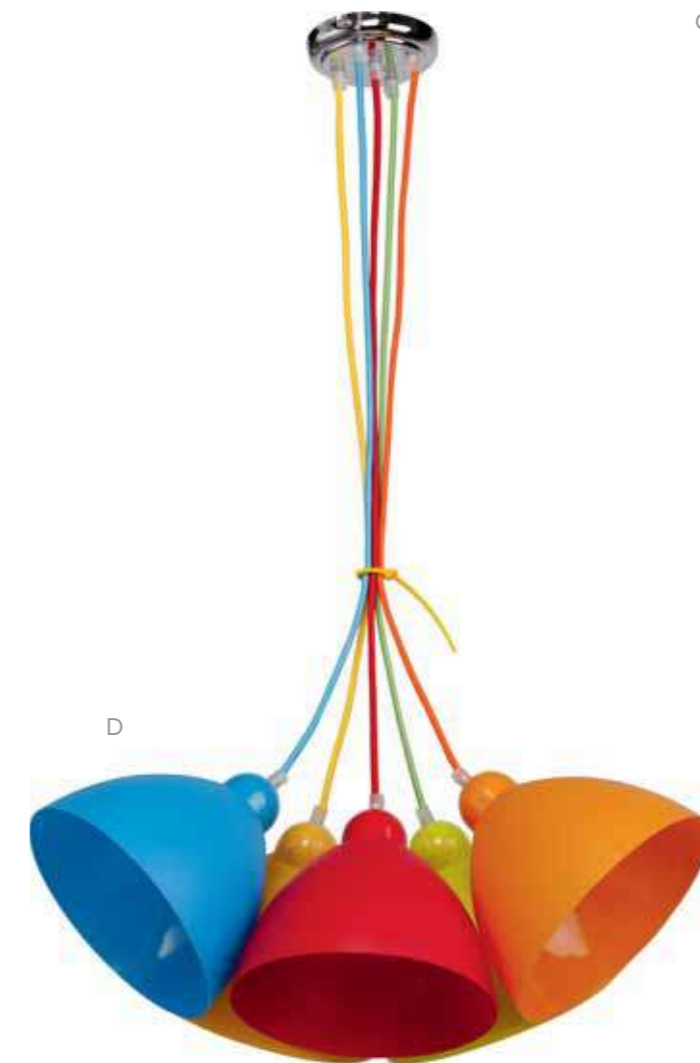

RU | Яркие цвета и безопасные материалы объединяют декоративные светильники для детских комнат.

A

B

C

D

E

- | | | | | |
|---|---|---|---|--|
| <p>A 365014305
 ∅ 5*40W E14
 ↓ 100 cm
 ∅ 43 cm
 ≡ 67 cm</p> | <p>B 365013705
 ∅ 5*40W E14
 ↓ 21 cm
 ∅ 41 cm
 ≡ 0 cm</p> | <p>C 365014605
 ∅ 5*40W E14
 ↓ 25 cm
 ∅ 50 cm
 ≡ 0 cm</p> | <p>D 365015105
 ∅ 5*40W E14
 ↓ 25 cm
 ∅ 50 cm
 ≡ 0 cm</p> | <p>E 646010905
 ∅ 5*60W E14
 ↔ 50 cm
 ↗ 74 cm
 ↓ 127 cm
 ≡ 97 cm</p> |
|---|---|---|---|--|

A | 365015901
 ∅ 30W LED
 ↓ 12 cm
 ∅ 50 cm
 ≡ 0 cm

B | 365015701
 ∅ 30W LED
 ↓ 11 cm
 ∅ 52 cm
 ≡ 0 cm

C | 365015801
 ∅ 30W LED
 ↓ 11 cm
 ∅ 50 cm
 ≡ 0 cm

D | 365014505
 ∅ 5*40W E24
 ↓ 92 cm
 ∅ 60 cm
 ≡ 70 cm