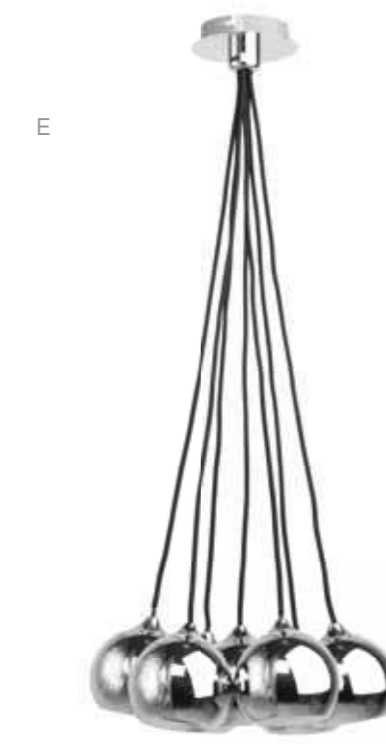

A

B

C

A | **663011101**
 ⌀ 1*40W E27
 ↓ 222 cm
 Ø 14 cm
 ⚡ 200 cm

B | **663011501**
 ⌀ 1*40W E27
 ↓ 236 cm
 Ø 25 cm
 ⚡ 200 cm

C | **663011301**
 ⌀ 1*40W E27
 ↓ 225 cm
 Ø 20 cm
 ⚡ 200 cm

A | **661015801**
 ⚡ 20W LED
 ↓ 150 cm
 Ø 45 cm
 ⚡ 130 cm

B | **661015901**
 ⚡ 20W LED
 ↓ 150 cm
 Ø 45 cm
 ⚡ 130 cm

- | | | | | |
|--|--|---|--|--|
| <p>A 492014406
 ∅ 6*10W LED
 ↓ 252 cm
 ∅ 0 cm
 ≡ 235 cm</p> | <p>B 103010806
 ∅ 6*40W E14
 ↓ 50 cm
 ∅ 68 cm
 ≡ 0 cm</p> | <p>C 103020701
 ∅ 1*40W E14
 ↔ 15 cm
 ↗ 19 cm
 ↓ 23 cm</p> | <p>D 492010501
 ∅ 1*3W GU10
 ↓ 135 cm
 ∅ 13 cm
 ≡ 115 cm
 LED</p> | <p>E 492010607
 ∅ 7*3W GU10
 ↓ 135 cm
 ∅ 35 cm
 ≡ 115 cm
 LED</p> |
|--|--|---|--|--|