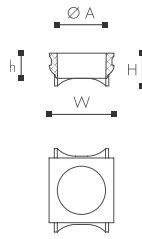

SS2/FS2

1 pce/st.

CS3

Ø A 24 cm
H 18 cm
h 13 cm
W 42 cm

 Produits complémentaires/
Producten toegevoegd:

SS3/SM3/FS3/FM3

1 pce/st.

ARSTYL® Chapiteau romain ionique / kapiteel, Ionisch Romeins