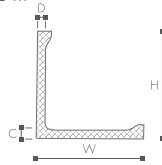

ARSTYL® L2

H 200 mm
W 250 mm
C 30 mm
D 15 mm
L 2 m

Matière / Materiaal:

PU

6 m