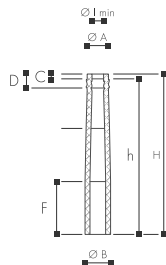

Ø A 23,5 cm
Ø B 29,5 cm
H 300 cm
Ø I 18 cm

Produits complémentaires/
Producten toegevoegd:
HCT3/HCI3/HCS3/HBT3

1 pce/st.

ARSTYL® Demi-colonne cannelée / halve zuil, gecanneleerd

Matière / Materiaal:

PU

Pour plus d'informations :
Voor verdere inlichtingen:
www.nmc.be