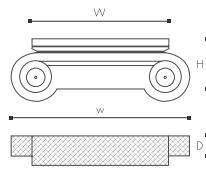

Produits complémentaires / Producten toegevoegd:

PP1

PB1