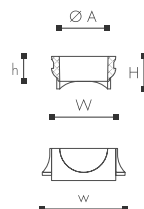

Produits complémentaires/
Producten toegevoegd:
HSS2/HFS2

1 pce/st.

HCS3

Ø A 24 cm
H 18 cm
h 13 cm
W 42 cm
w 35 cm

Produits complémentaires/
Producten toegevoegd:
HSS3/HSM3/HFS3/HFM3

1 pce/st.

**ARSTYL® Demi-chapiteau romain ionique
half kapiteel, Ionisch Romeins**