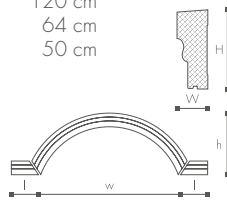

Matière / Materiaal:

PU

1 set

Produit complémentaire / Product toegevoegd:

FA11