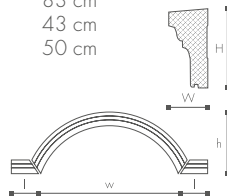

PU

 28 m

**DOMOSTYL® GA1 Fronton**

H 125 mm
W 100 mm
w 83 cm
h 43 cm
l 50 cm

Matière / Materiaal:

PU

 1 set

Produit complémentaire / Product toegevoegd: