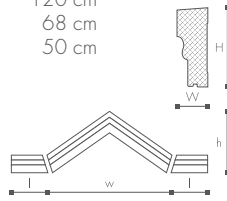

Matière / Materiaal:

PU

1 set

Produit complémentaire / Product toegevoegd:

FA11