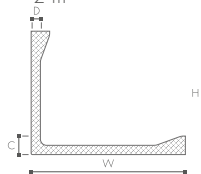

ARSTYL® Z52

H 75 mm
W 75 mm
L 2 m

Matière / Materiaal:

PU

50 m

ARSTYL® L1

H 150 mm
W 150 mm
C 20 mm
D 12 mm
L 2 m

Matière / Materiaal:

PU

16 m

ARSTYL® L2

H 200 mm
W 250 mm
C 30 mm
D 15 mm
L 2 m

Matière / Materiaal:

PU

6 m

ARSTYL® L3

H 175 mm
W 145 mm
L 2 m

Matière / Materiaal:

PU

16 m

Accessoire / Toebehoren:

Reflexion Band

ARSTYL® L4

H 100 mm
W 100 mm
C 20 mm
D 12 mm
L 2 m

Matière / Materiaal:

PU

22 m

ARSTYL® L5

H 200 mm
W 200 mm
C 27 mm
D 15 mm
L 2 m

Matière / Materiaal:

PU

6 m