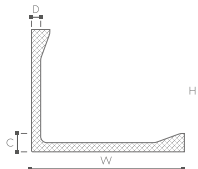

Matière / Materiaal:

PU

16 m

ARSTYL® L2

H 200 mm
W 250 mm
C 30 mm
D 15 mm
L 2 m

Matière / Materiaal:

PU

6 m