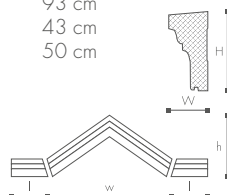

Produit complémentaire / Product toegevoegd:

FA10