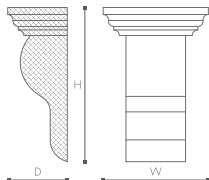

H 230 mm
W 110 mm
D 110 mm

Matière / Materiaal:

PU

4 pces/st.

ARSTYL® CN2

H 230 mm
W 160 mm
D 95 mm

Matière / Materiaal:

PU