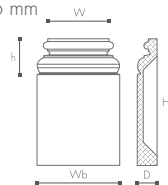

Produits complémentaires / Producten toegevoegd:

PP1

PC1