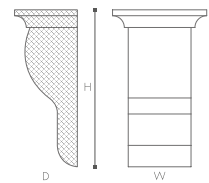

Matière / Materiaal:

PU

4 pces/st.