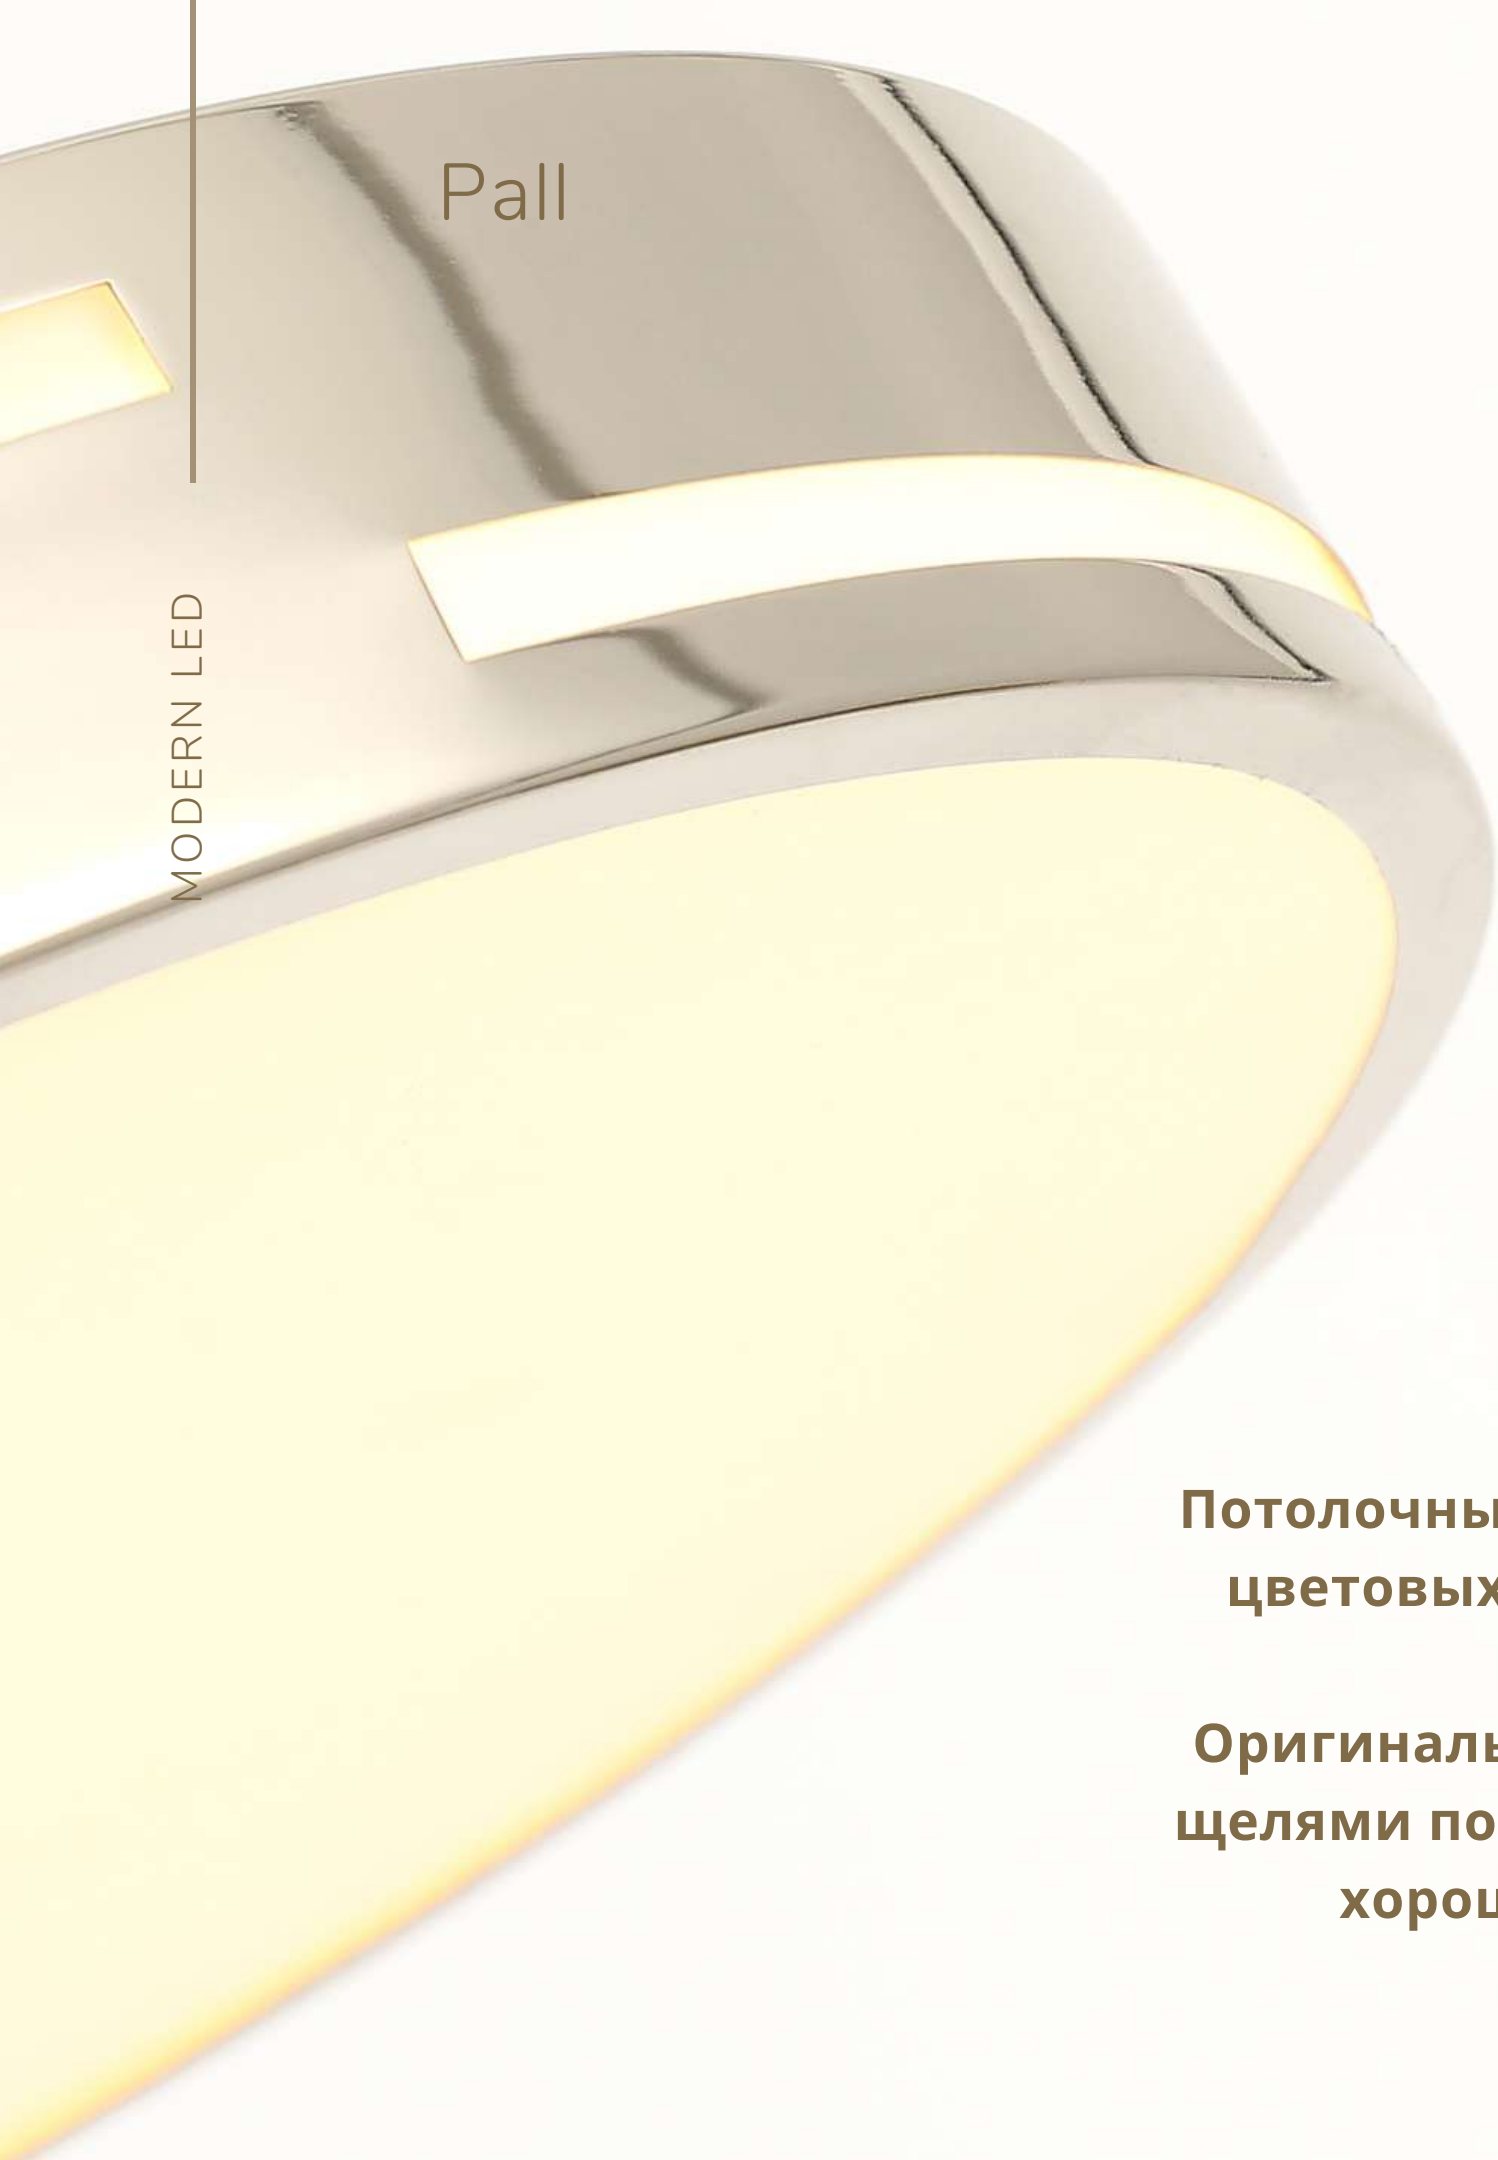

2737-5P
D620*H365/800
5*E14*40W, EXCLUDED

КАРКАС МЕДНОГО ЦВЕТА,
ДЕКОРАТИВНЫЙ ЭЛЕМЕНТ ИЗ
ТЕМНОГО ДЕРЕВА, ПЛАФОН ИЗ
БЕЖЕВОЙ РОГОЖКИ

**Потолочные светильники Pall предлагаются в двух
цветовых решениях - бронзовое золото и хром,
Диаметром 300 или 500 мм.**