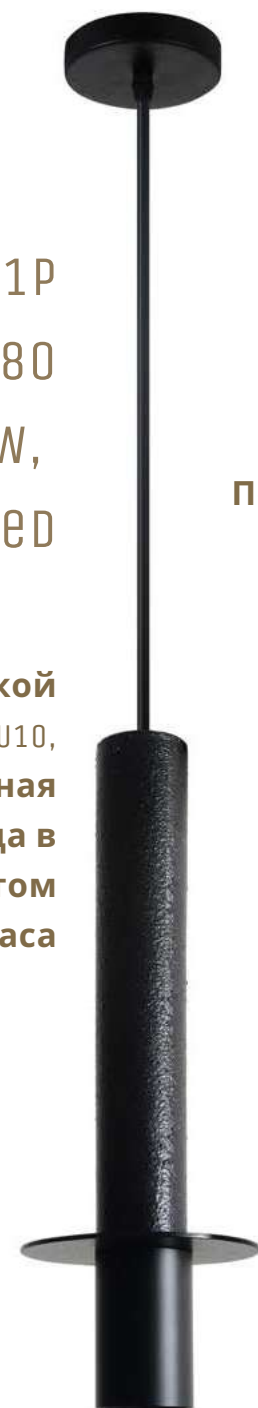

Лампы GU10 можно менять.

ИМИТАЦИЯ ЧЕРНОГО МРАМОРА В
СОЧЕТАНИИ С ЗОЛОТОМ.
ЛАМПУ МОЖНО МЕНЯТЬ

Rocky

2832-1P
D120*H360/1880
1*GU10LED*5W,
EXCLUDED

Подвес цилиндрической
формы с лампой GU10,
полированная
вулканическая порода в
сочетании с черным цветом
каркаса