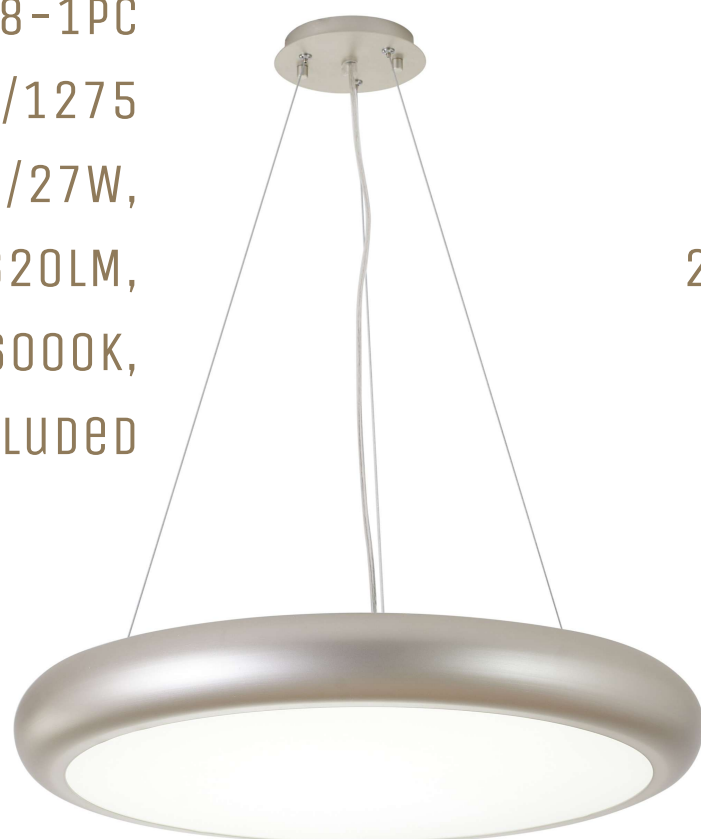

Smiler

MODERN LED

Smiler

Smiler - коллекция подвесов LED, которые, при необходимости, модифицируются в потолочные светильники.

Подвесы представлены в двух размерах в двух цветовых решениях - матовое серебро и матовое золото.

2828-2PC
 Ø800*H75/1275
 LED*45W/90W/45W,
 2475LM/4920LM/2700LM,
 3000K/4000K/6000K,
 INCLUDED

**цвет и мощность
 светового потока
 регулируется
 с помощью пульта
 дистанционного
 управления**

МАТОВОЕ СЕРЕБРО
 АКРИЛ