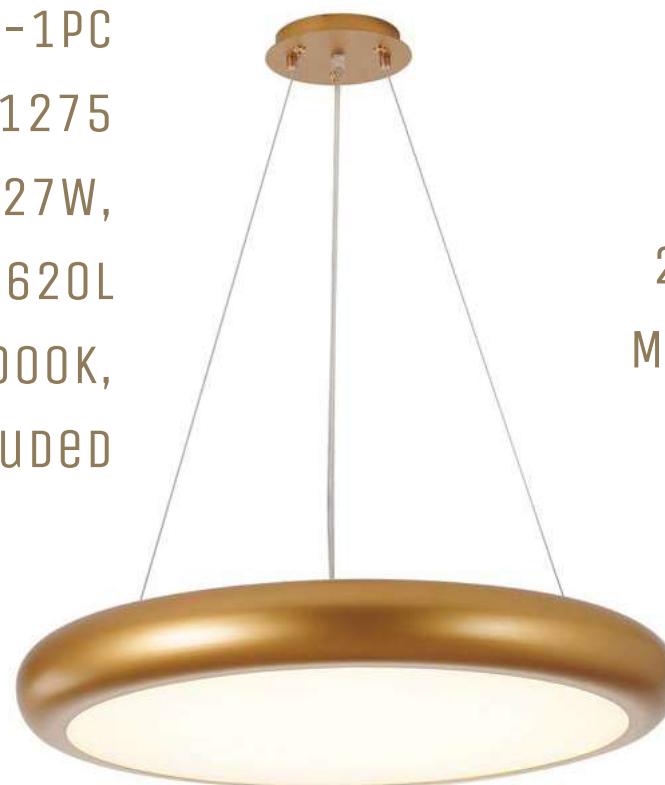

2828-2PC
 Ø800*H75/1275
 LED*45W/90W/45W,
 2475LM/4920LM/2700LM,
 3000K/4000K/6000K,
 INCLUDED

**цвет и мощность
 светового потока
 регулируется
 с помощью пульта
 дистанционного
 управления**

МАТОВОЕ СЕРЕБРО
 АКРИЛ

Благодаря большой поверхности источника света, можно добиться ровного мягкого освещения любых площадей.

2829-1PC
 D600*H75/1275
 LED*27W/54W/27W,
 1485LM/2950LM/1620LM,
 3000K/4000K/6000K,
 INCLUDED

2829-2PC
 D800*H75/1275
 LED*45W/90W/45W,
 2475LM/4920LM/2700LM,
 3000K/4000K/6000K,
 INCLUDED