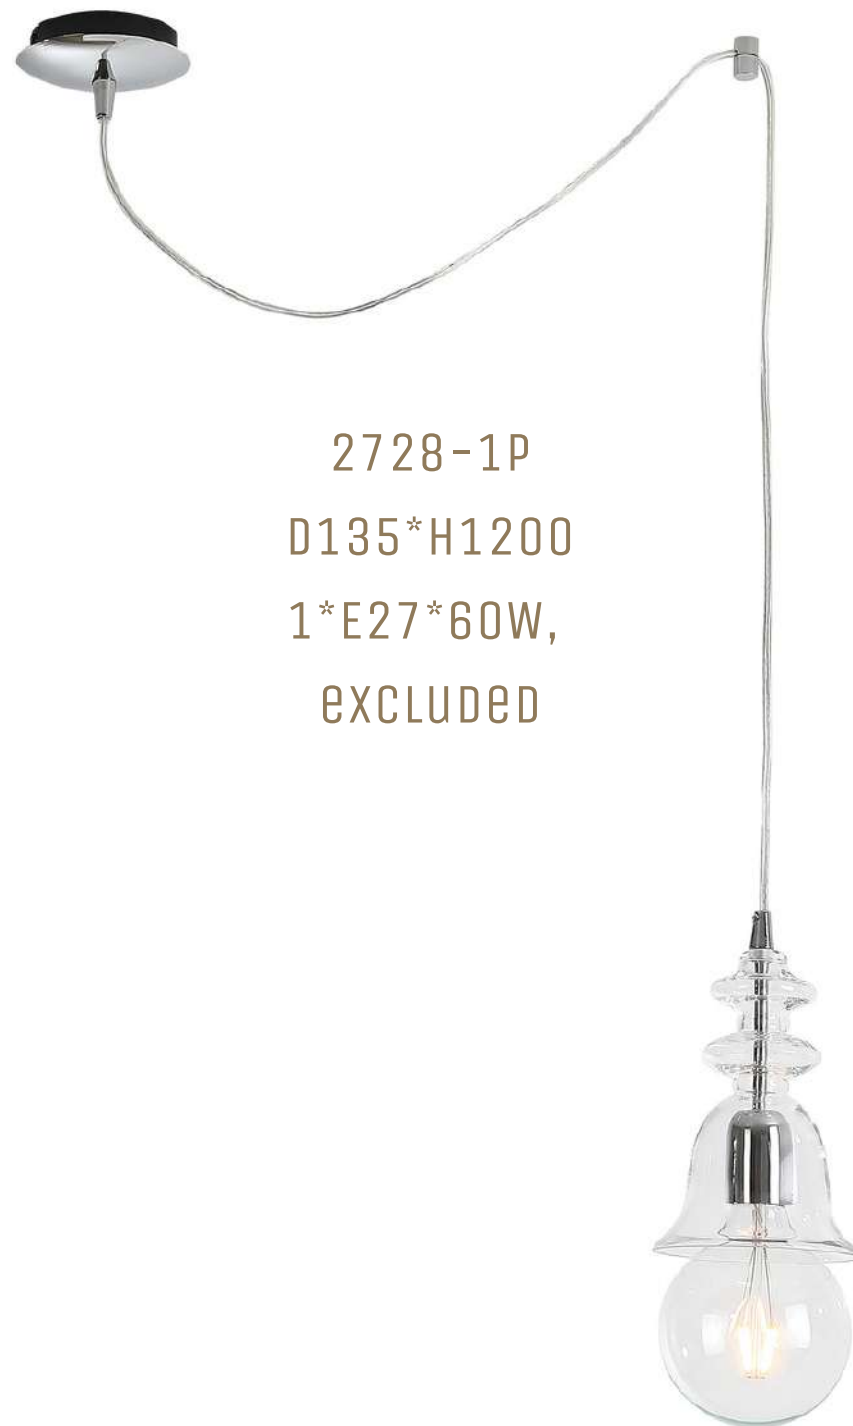

2728-1P
D135*H1200
1*E27*60W,
EXCLUDED