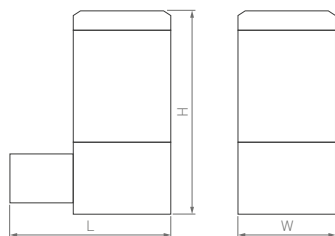

Stem

КОРПУС

176×110×240 мм

10 Вт

670 лм

3 года
гарантии

3000 К

CRI>80

IP65
Корпус из алюминия

185°
Рассеиватель
из ударопрочного PC

230 В

103 стр.