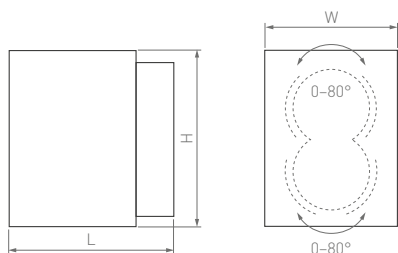

Vario

138×104×129 мм

6×2 Вт

750 лм

3 года
гарантии

3000 К

CRI>80

IP54
Корпус из алюминия

0-80°
Экран
из ударопрочного PC

230 В

Угол 10°

30°

60°

80°