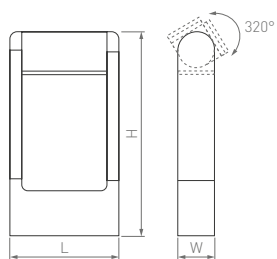

Frame

160×54×300 мм

160×54×650 мм

6 Вт

6 Вт

276 лм

276 лм

3 года
гарантии

3000 К

CRI>80

IP65
Корпус из алюминия

111°
Рассеиватель
из ударопрочного PC

230 В

93 стр.

Основание «пика»