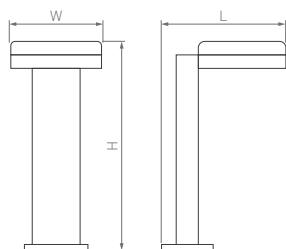

Tent

240×140×500 мм

240×140×900 мм

9 Вт

9 Вт

830 лм

830 лм

3 года
гарантии

3000 К

CRI>80

IP65
Корпус из алюминия

110°
Рассеиватель
из ударопрочного PC

230 В

55 стр.