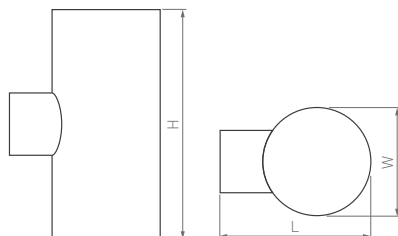

Ray

КОРПУС

116×46×76 мм

116×46×76 мм

7 Вт

7.5 Вт

800 лм

800 лм

24 В

230 В

3 года
гарантии

3000 К

4000 К

CRI>80

IP65
Корпус из алюминия

24°×2
Экран из оптического
закаленного стекла

33 стр.