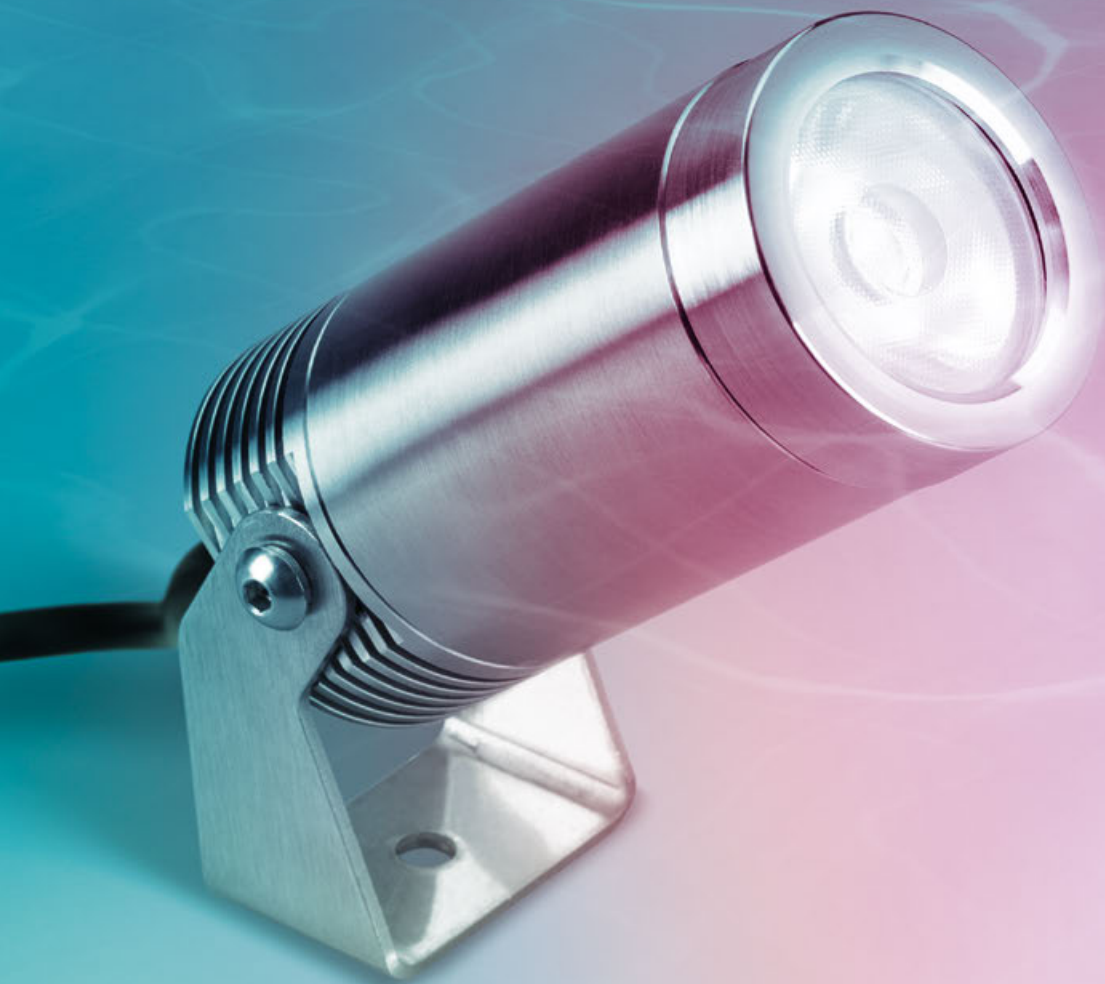

IP68
Корпус из нержавеющей
стали AISI 316

24°
Экран из оптического
закаленного стекла

12 В

WATER COLOR

Многоцветные световые эффекты и программирование собственных сценариев. Встроенный драйвер для удобства подключения. Возможность соединить до 30 прожекторов в одну линию.