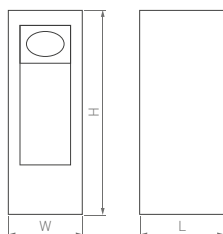

Mark

□100×70×250 мм

□100×70×650 мм

7 Вт

7 Вт

100 лм

100 лм

3 года
гарантии

3000 К

CRI>80

IP54
Корпус из алюминия

60°
Экран из оптического
закаленного стекла

230 В