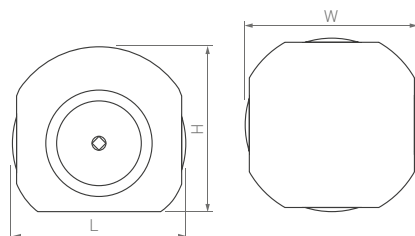

Orb

100×100×94 мм

2×4 Вт

421 лм

3 года
гарантии

3000 K

CRI>80

IP54
Корпус из алюминия

92°×4
Экран из оптического
закаленного стекла

230 В