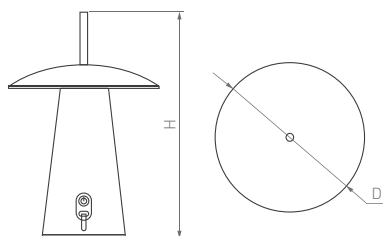

CRI>80

IP54
Корпус из алюминия

127°

230 В

ПОДСВЕТКА ЛЕСТНИЦ, ПОЛА И СТЕН

Светильники идеально подойдут для освещения и дополнительной подсветки стен, лестниц, проходов.

Создадут комфортную атмосферу как в помещениях, так и на открытом воздухе.