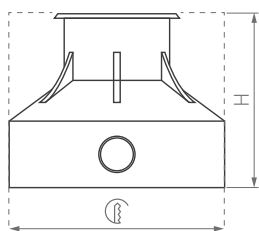

Ground

КОРПУС

Ø65×88 | 112×88 мм

6 Вт

360 лм

3 года
гарантии

3000 К

CRI>80

IP67
Корпус из нержавеющей
стали 316

15°
Экран из оптического
закаленного стекла

230 В