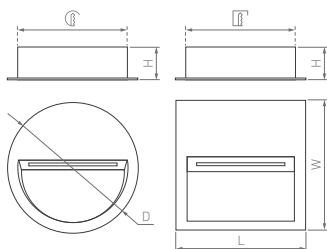

Trail

КОРПУС

Ø115×37 |
109×55 мм

□115×115×37 |
109×107×55 мм

□226×76×54 |
214×69×70 мм

4 Вт

4 Вт

8 Вт

220 лм

220 лм

330 лм

3 года
гарантии

3000 К

CRI>80

IP65
Корпус из алюминия

65/70°
Экран из оптического
закаленного стекла

230 В