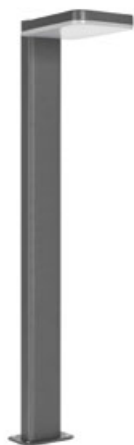

230 В

65 стр.

TENT

BOLL

Широкое светораспределение без ослепляющего эффекта. Светодиодный модуль закрыт молочным рассеивателем из ударопрочного поликарбоната.

110°

КОРПУС

Tent