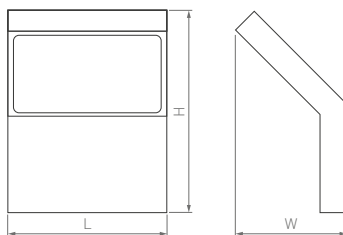

Ecran

КОРПУС

176×118×212 мм

9 Вт

830 лм

3 года
гарантии

3000 К

CRI>80

IP65
Корпус из алюминия

108°
Рассеиватель
из ударопрочного PC

230 В

97 стр.