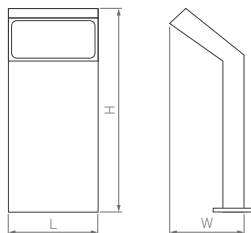

Ecran

КОРПУС

176×118×500 мм

176×118×900 мм

9 Вт

9 Вт

830 лм

830 лм

3 года
гарантии

3000 К

CRI>80

IP65
Корпус из алюминия

108°
Рассеиватель
из ударопрочного PC

230 В