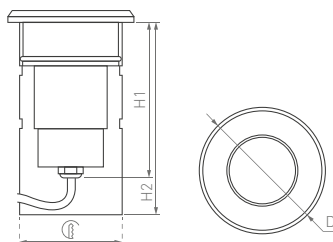

Ground

КОРПУС

Ø80×91(125) | 70×125 мм

8 Вт

15° 190–230 лм | 50° 560–590 лм

3 года
гарантии

3000 К

CRI>80

IP67
Внешняя рамка корпуса
из нержавеющей стали

15–50°
Экран из оптического
закаленного стекла

24 В