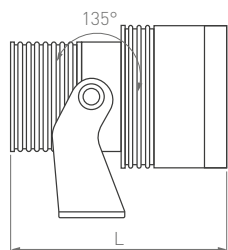

Ray

КОРПУС

Ø42×75 мм

Ø61×113 мм

6 Вт

12 Вт

200 лм

800 лм

3 года
гарантии

IP67
Корпус из алюминия

RGB 25° | RGBW 36°
Экран из оптического
закаленного стекла

12 В