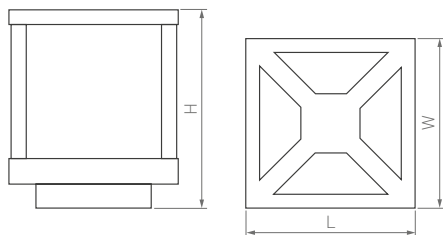

Cub

КОРПУС

□ 180×180×200 мм

12 Вт

653 лм

3 года
гарантии

3000 К

CRI>80

IP54
Корпус из алюминия

125°
Экран из оптического
закаленного стекла

230 В

89 стр.