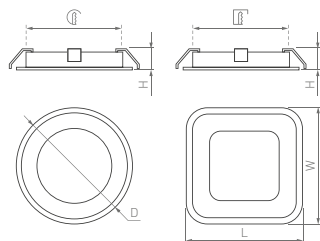

Kt

КОРПУС

Ø58×9 | Ø51 мм

□58×58×9 | 51×51 мм

6×0.5 Вт

6×0.6 Вт

7 лм

7 лм

1 год
гарантии

3000 К

4000 К

CRI>65

IP67
Корпус из стали

120°
Экран из оптического
закаленного стекла

-V- 12 В