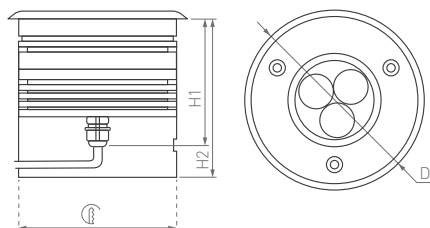

Ground

Ø134x76(105) | 120x105 мм

9 Вт

310 лм

3 года
гарантии

IP67
Корпус из стали

23°
Экран из оптического
закаленного стекла

-V- 24 В