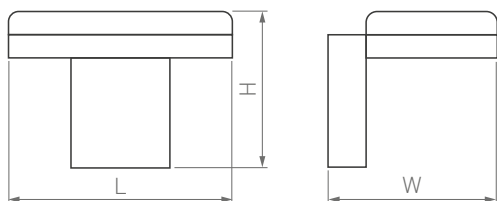

3000 К

CRI>80

IP65
Корпус из алюминия

110°
Рассеиватель
из ударопрочного PC

230 В

107 стр.

SIGN WALL

Интересное решение для световой индикации номеров зданий, совмещенное с подсветкой входных групп. В световом окне можно формировать числовые, буквенные и символьные комбинации.