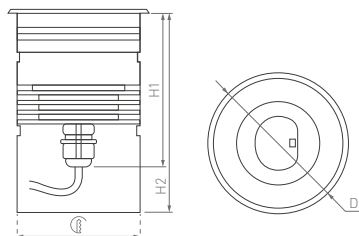

Ground

Ø78×78(95) | 66×95 мм

9 Вт

460–500 лм

3 года
гарантии

3000 К

4000 К

CRI>80

IP67
Корпус
из нержавеющей стали

Асимметричный 60°
Экран из оптического
закаленного стекла

230 В