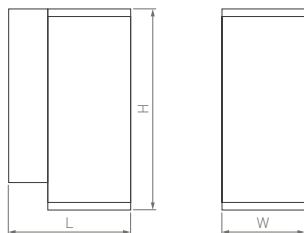

Forma

КОРПУС

133×90×182 мм

12 Вт

860 лм

3 года
гарантии

3000 К

4000 К

CRI>80

IP54
Корпус из алюминия

44°
Экран из оптического
закаленного стекла

230 В

15 стр.

31 стр.