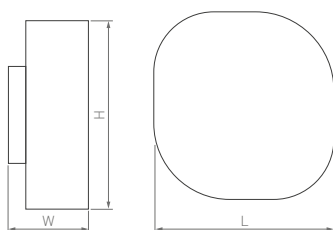

Swamp

КОРПУС

133×49×124 мм

7 Вт

330 лм

3 года
гарантии

3000 К

CRI>80

IP65
Корпус из алюминия

93°
Рассеиватель
из ударопрочного PC

230 В

105 стр.