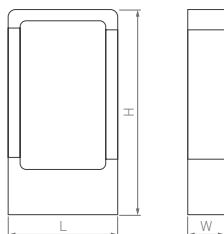

Frame

160×54×300 мм

160×54×650 мм

7 Вт

7 Вт

361 лм

361 лм

3 года
гарантии

3000 К

CRI>80

IP65
Корпус из алюминия

98°
Экран из оптического
закаленного стекла

230 В

95 стр.

Основание «пика»