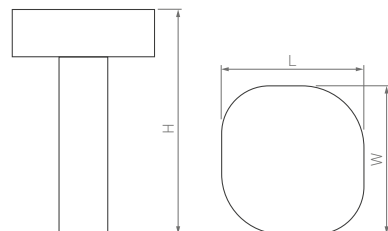

Swamp

КОРПУС

133×124×100 мм

133×124×500 мм

7 Вт

7 Вт

330 лм

330 лм

3 года
гарантии

3000 К

CRI>80

IP65
Корпус из алюминия

93°
Рассеиватель
из ударопрочного PC

230 В

65 стр.