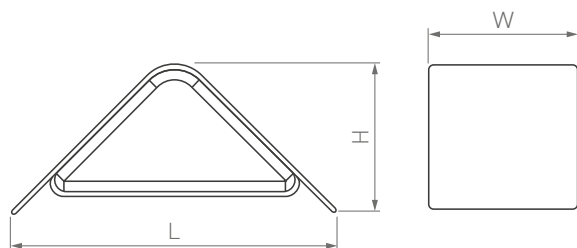

Delta

242×110×170 мм

12 Вт

550 лм

3 года
гарантии

3000 К

CRI>80

IP54
Корпус алюминий +
сталь

70°
Рассеиватель
из ударопрочного PC

230 В