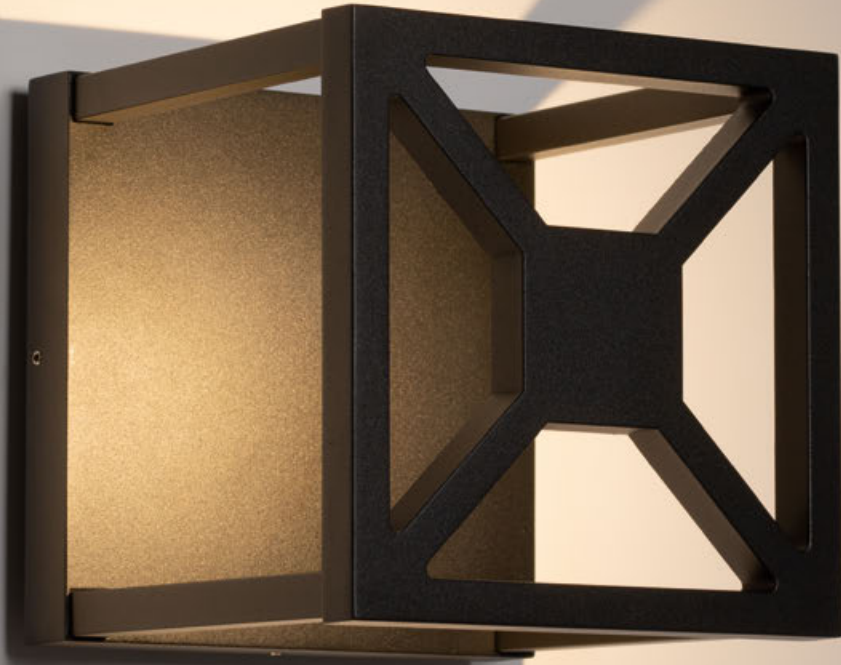

CUB

WALL

Уличный настенный светильник с оригинальным дизайном. Для декоративной подсветки фасадов загородных домов и прилегающей территории.

125°

КОРПУС