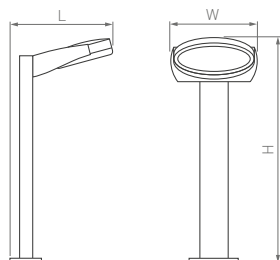

Eye

248×151×500 мм

248×151×900 мм

6 Вт

6 Вт

615 лм

615 лм

3 года
гарантии

3000 K

CRI>80

IP54
Корпус
из алюминия

117°
Рассеиватель
из ударопрочного PC

230 В

49 стр.