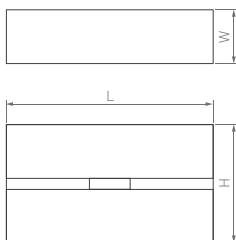

3000 К

4000 К

CRI>80

IP65
Корпус из алюминия

20°
Линза из PMMA

230 В

CUB

WALL