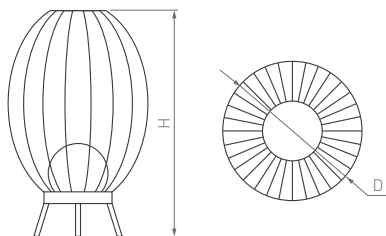

Pearl

КОРПУС

Ø360×574 мм

12 Вт

990 лм

3 года
гарантии

3000 К

CRI>80

IP65
Корпус из алюминия

164°
Рассеиватель
из ударопрочного PC

230 В

51 стр.

21 стр.

113 стр.