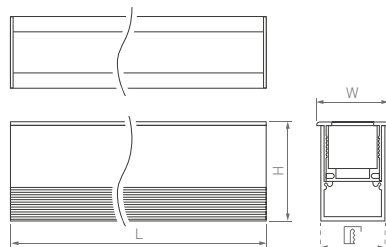

Коннектор-заглушка male
IP67 2 pins Ø15