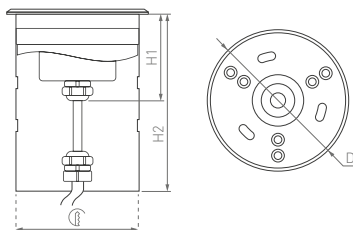

Максимальная глубина установки под водой — 2 м
Допускается эксплуатация только в погруженном состоянии