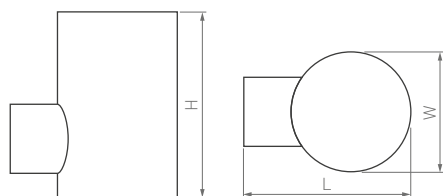

Ray

КОРПУС

78×46×76 мм

78×46×76 мм

3.5 Вт

3.5 Вт

350 лм

310 лм

24 В

230 В

3 года
гарантии

3000 К

4000 К

CRI>80

IP65
Корпус из алюминия

24°
Экран из оптического
закаленного стекла

35 стр.