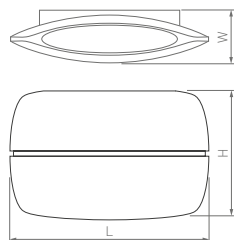

Vase

140×88×45 мм

200×110×53 мм

2×3 Вт

2×6 Вт

500 лм

950 лм

3 года
гарантии

3000 К

4000 К

CRI>80

IP54
Корпус из алюминия

120°
Рассеиватель
из ударопрочного PC

230 В