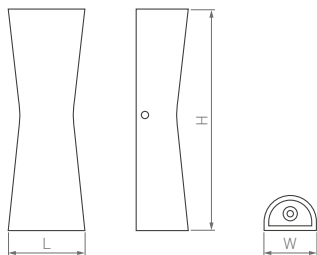

Tub

90×60×260 мм

12 Вт

855 лм

3 года
гарантии

3000 K

4000 K

CRI>80

IP54
Корпус из алюминия

97°
Экран из оптического
закаленного стекла

230 В