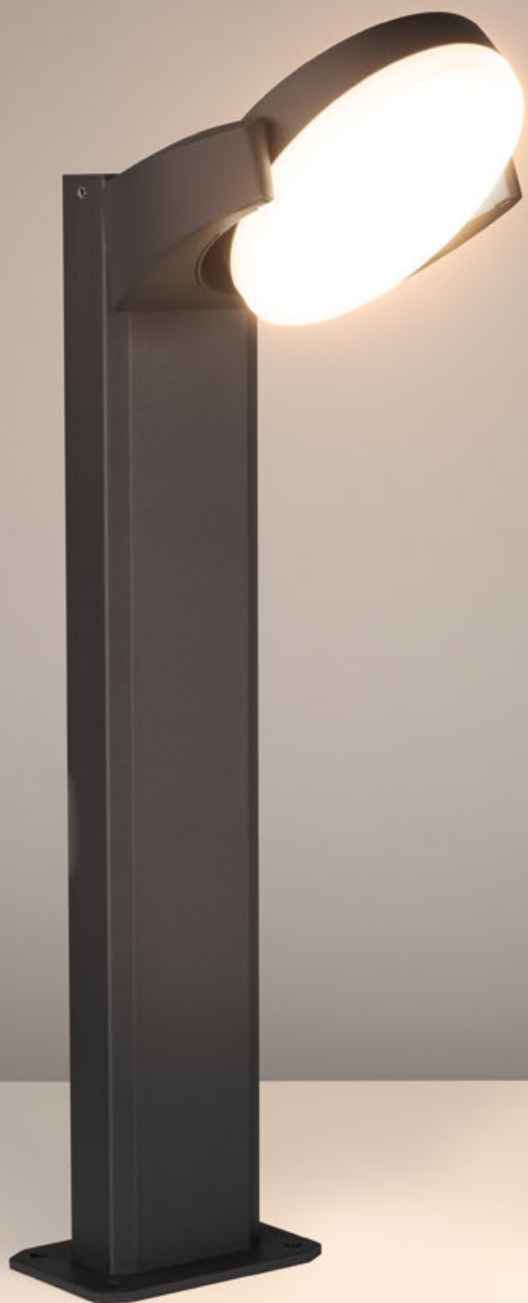

EYE

BOLL

Поворотная оптическая часть позволяет направить свет в нужном направлении. Удобное и гибкое решение для подсветки дорожек. Равномерная засветка без слепящего эффекта.

117°

КОРПУС

Eye

248×151×500 мм