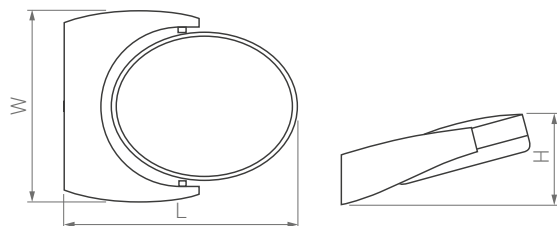

Eye

КОРПУС

188×151×89 мм

6 Вт

615 лм

3 года
гарантии

3000 К

CRI>80

IP54
Корпус из алюминия

117°
Рассеиватель
из ударопрочного PC

230 В

91 стр.