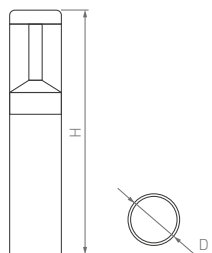

Stem

КОРПУС

Ø110×500 мм

Ø110×900 мм

10 Вт

10 Вт

670 лм

670 лм

3 года
гарантии

3000 К

CRI>80

IP65
Корпус из алюминия

185°
Рассеиватель
из ударопрочного PC

230 В