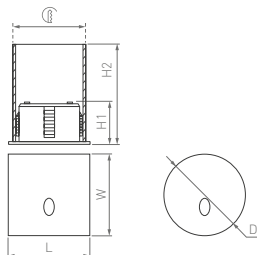

Gap

Ø70×35(97) | 62×95 мм

□70×70×35(97) | 62×95 мм

3 Вт

3 Вт

120 лм

120 лм

3 года
гарантии

3000 К

CRI>80

IP65
Корпус из алюминия

30°

230 В