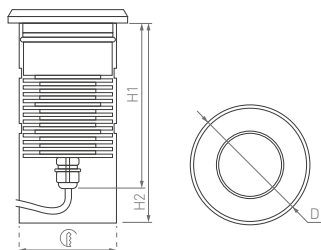

Ground

Ø65×80(110) | 53×110 мм

Ø110×85(120) | 100×120 мм

6 Вт

15 Вт

327 лм

1340 лм

3 года
гарантии

3000 К

CRI>80

IP67
Корпус
из нержавеющей стали

24/20°
Экран из оптического
закаленного стекла

230 В