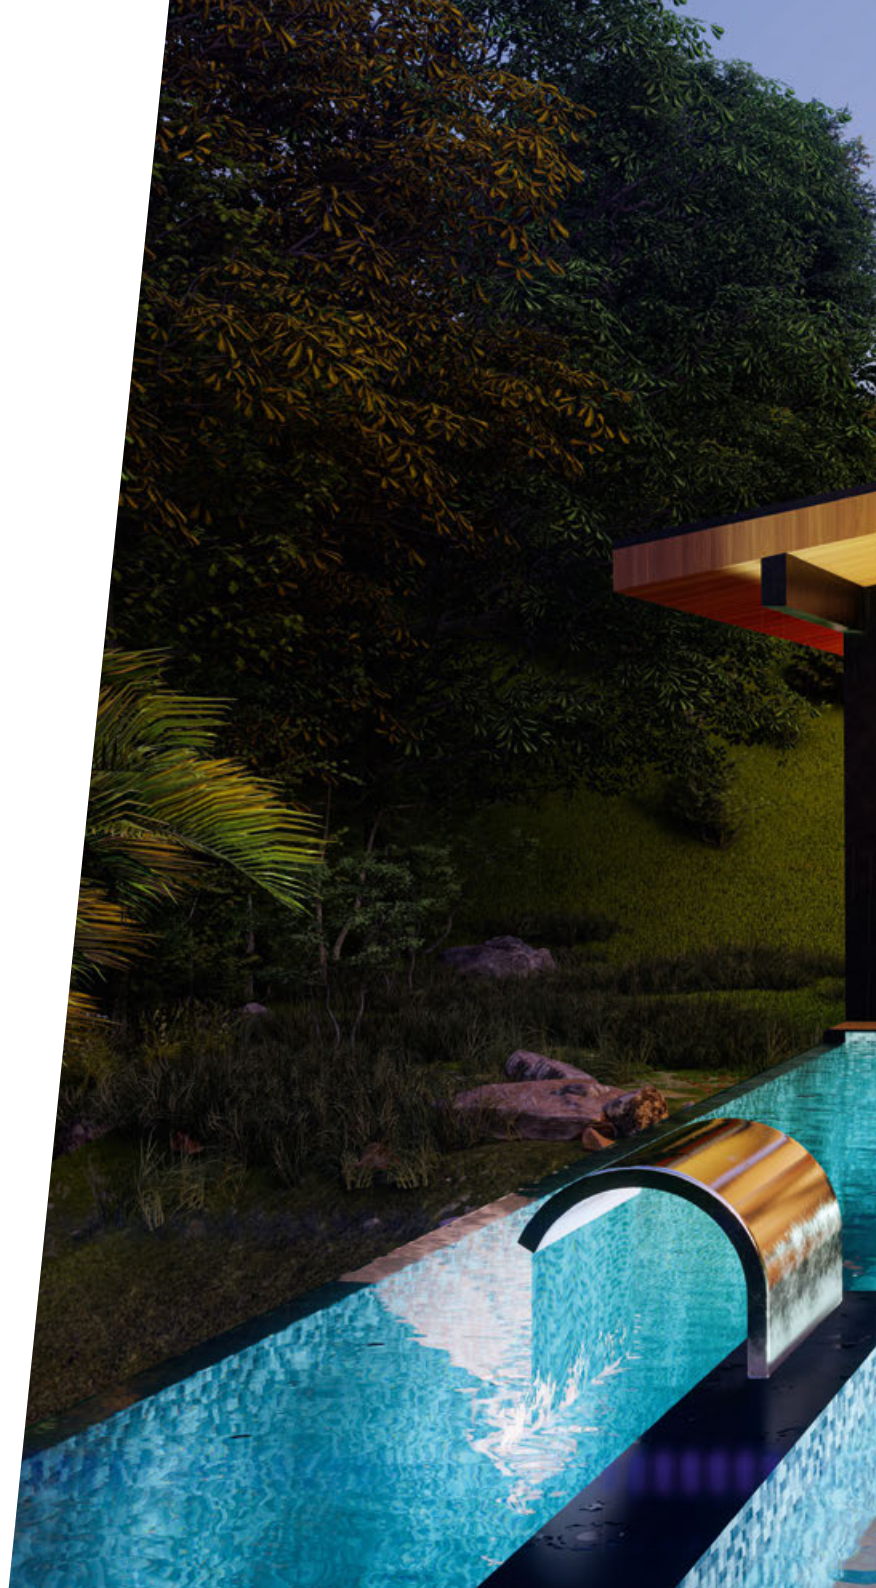

Экраны из закаленного стекла увеличенной толщины.

Универсальные и надежные светильники для подсветки фонтанов, бассейнов и декоративных искусственных водоемов.

Для просмотра виртуального тура
наведите камеру телефона на QR-код