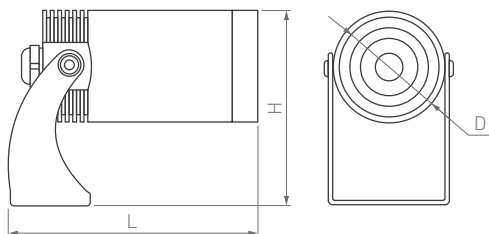

IP68
Корпус из нержавеющей
стали AISI 316

24°
Экран из оптического
закаленного стекла

12 В

WATER COLOR

Многоцветные световые эффекты и программирование собственных сценариев. Встроенный драйвер для удобства подключения. Возможность соединить до 30 прожекторов в одну линию.