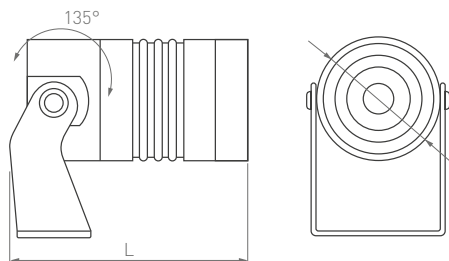

Ray

КОРПУС

Ø42×77 мм

Ø61×100 мм

Ø89×145 мм

5 Вт

15 Вт

25 Вт

310 лм

1200–1350 лм

1965–2300 лм

3 года
гарантии

3000 К

4000 К

6000 К

CRI>80

IP67
Корпус из алюминия

25°
Экран из оптического
закаленного стекла

230 В