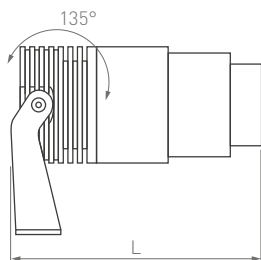

Ray

КОРПУС

Ø52×95(103) мм

Ø61×108(133) мм

Ø75×150(163) мм

Ø89×194(212) мм

8 Вт

12 Вт

18 Вт

25 Вт

240–420 лм

160–520 лм

500–800 лм

750–1300 лм

3 года
гарантии

3000 К

4000 К

6000 К

CRI>80

IP67
Корпус из алюминия

10–40° | 10–60°
Экран из оптического
закаленного стекла

230 В