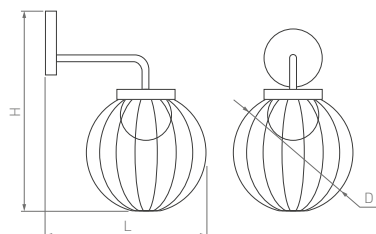

21 стр.

111-113 стр.

STEM

WALL

Прозрачный рассеиватель из ударопрочного поликарбоната. Приятный для глаз отраженный свет. Для фасадной и ландшафтной подсветки.

185°

КОРПУС

Stem