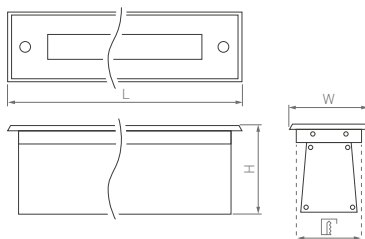

Line

КОРПУС

210×63×78 | 190×56×75 мм

8 Вт

430 лм

3 года
гарантии

3000 К

4000 К

CRI>80

IP67
Корпус из нержавеющей
стали

Асимметричный 120°
Экран из оптического
закаленного стекла

230 В