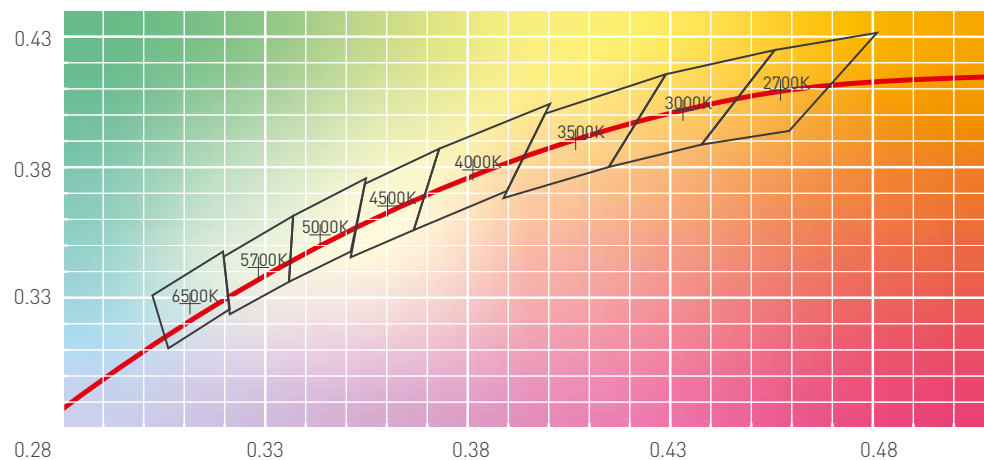

ЦВЕТОВАЯ ТЕМПЕРАТУРА

ЗНАЕТЕ ЛИ ВЫ, ЧТО ЭТО?

ЦВЕТОВАЯ ТЕМПЕРАТУРА — ПОКАЗАТЕЛЬ, ХАРАКТЕРИЗУЮЩИЙ ЦВЕТОВОЙ ТОН БЕЛОГО СВЕТА

Цветовая температура измеряется в Кельвинах (К). Каждому цвету свечения источника соответствует своя цветовая температура. Например, для светодиодов принято различать теплый белый (2700–3200 К), нейтральный белый (4000–5000 К) и холодный белый (>5500 К).

Кривая излучения абсолютно черного тела МКО1931

Стандартизированные области цветových температур на диаграмме МКО 1931 г.

ШКАЛА КЕЛЬВИНА

ПОНЯТИЯ ЦВЕТА И ЦВЕТОВОЙ ТЕМПЕРАТУРЫ ТЕСНО СВЯЗАНЫ. ЦВЕТОВАЯ ТЕМПЕРАТУРА ИЗМЕРЯЕТСЯ ПО ШКАЛЕ **КЕЛЬВИНА (К)**. ЭТАЛОН — ЛАМПА НАКАЛИВАНИЯ 2800 К