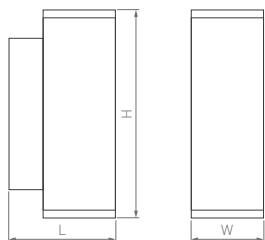

Forma

КОРПУС

133×90×220 мм

12×2 Вт

1720 лм

3 года
гарантии

3000 К

4000 К

CRI>80

IP54
Корпус из алюминия

44°
Экран из оптического
закаленного стекла

230 В

15 стр.

29 стр.