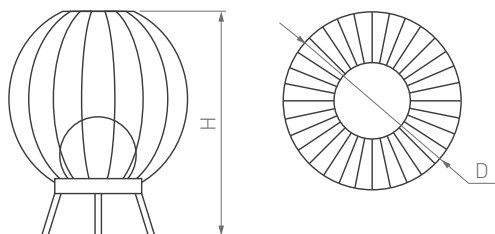

51 стр.

21 стр.

111 стр.