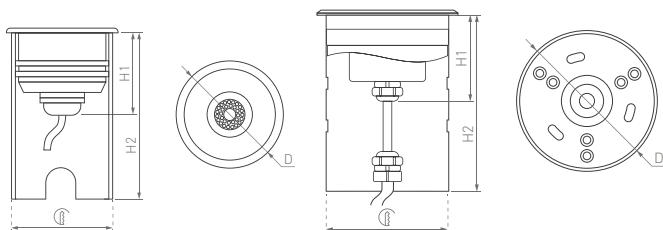

Максимальная глубина установки под водой — 2 м
Допускается эксплуатация только в погруженном состоянии