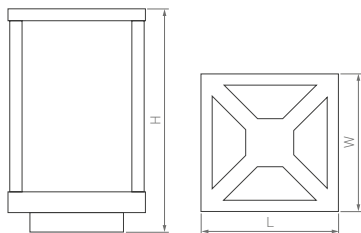

360°

CUB PATH

Три варианта высоты позволяют выбрать оптимальное решение. Полное отсутствие слепящего эффекта и равномерная засветка вокруг светильника. Монтируется на бетонное основание.

125°

КОРПУС

Cub

● КОРПУС