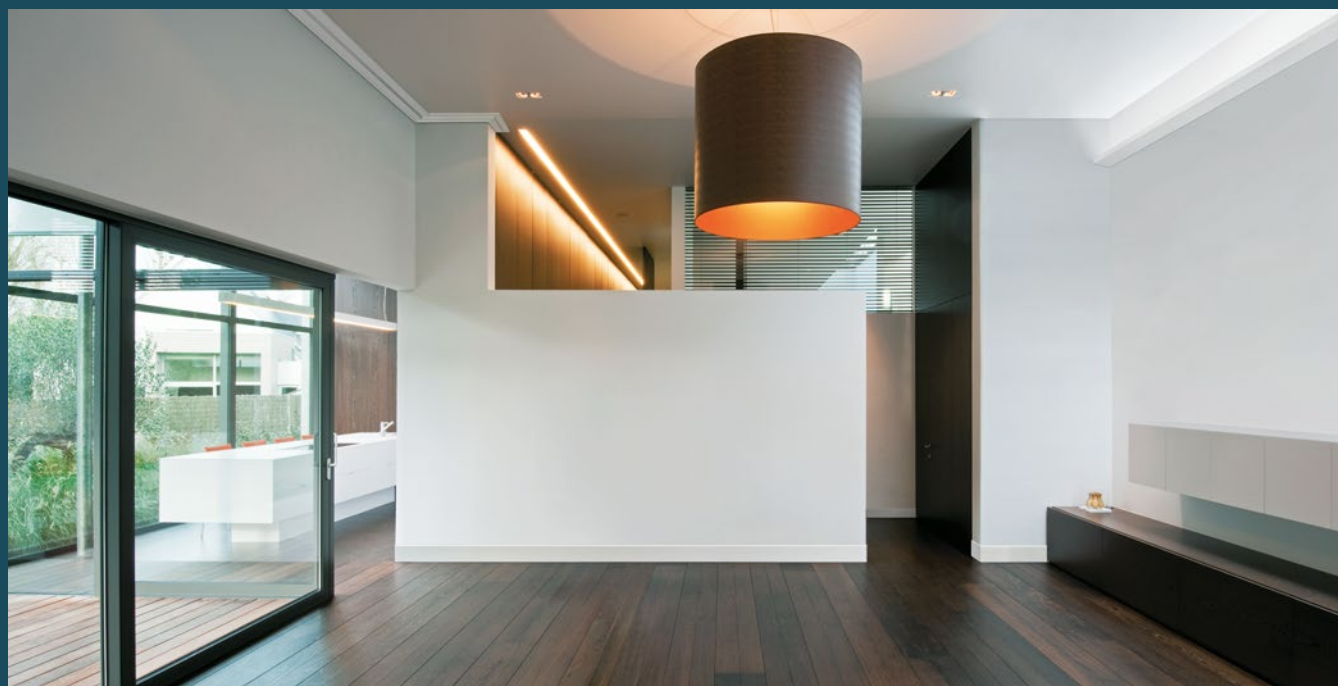

Сейчас за нашими плечами – опыт почти двух десятилетий, и мы под собственной торговой маркой «ПЕРФЕКТ ПЛЮС» представляем коллекцию интерьерных декоративных изделий из новейшего высокотехнологичного и экологически чистого материала – ударопрочного полимера высокой плотности.

Главные достоинства декоративной лепнины из ударопрочного полимера высокой плотности:

- легкость монтажа;
- абсолютная влагостойкость;
- исключительная долговечность;
- прекрасное соотношение цены и качества;
- повышенная плотность и, следовательно, прочность;
- не впитывает посторонних запахов;
- не требует дополнительной обработки;
- не дает ни поперечной, ни линейной усадки;
- после установки легко окрашивается акриловыми и водно-дисперсионными красками.

Карнизы, молдинги и плинтусы из ударопрочного полимера высокой плотности появились в России сравнительно недавно, но их популярность уже бьет рекорды!

Все 64 модели коллекции «ПЕРФЕКТ ПЛЮС» изготовлены на самом современном европейском оборудовании. Их разнообразие открывает новые возможности для творческого дизайна – декоративные решения из ударопрочного полимера высокой плотности, грамотно подобранные в соответствии с многовековыми традициями лепного декора, преобразят ваш интерьер в нарядные, изысканные апартаменты.