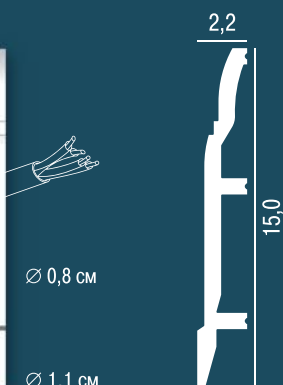

P61

длина 220 см

ПЕРФЕКТ PLUS

НАПОЛЬНЫЕ ПЛИНТУСЫ

длина 200 см
все размеры даны в сантиметрах

ПЕРФЕКТ *PLUS*

НАПОЛЬНЫЕ ПЛИНТУСЫ

P47

P48

P49

Ø 0,6 см

P07

Ø 0,7 см

P15

Ø 0,7 см

ПЕРФЕКТ PLUS

НАПОЛЬНЫЕ ПЛИНТУСЫ

P41

P56

P43

P45

длина 200 см
все размеры даны в сантиметрах

Ø 0,7 см

P14

Ø 0,6 см

P50

Ø 1,1 см

P31

Ø 0,8 см

Ø 1,1 см

P63

Новая коллекция